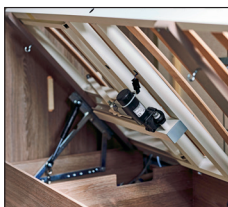

Elektrisk hovedgærde