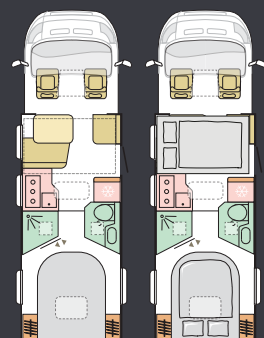

Planlösningar

Tillgänglig i en rad olika planlösningar.

670 SC

M	Supreme
L	7485 mm
B	2299 mm
Si	5
Sä	4