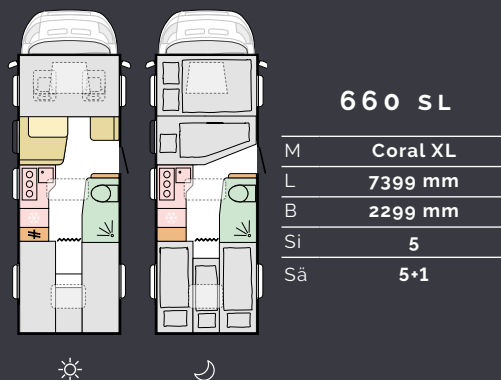

Planlösningar

Tillgänglig i en rad olika planlösningar.

TEKNISK DATA

För detaljerade specifikationer och teknisk data, besök vår hemsida www.adria.se

Här hittar du vår produktkonfigurator där du kan "bygga" din egen Adria, specifikationer för våra modeller, layouter och mer teknisk information. Observera att vissa funktioner och tillval kanske inte är tillgängliga på alla modeller.