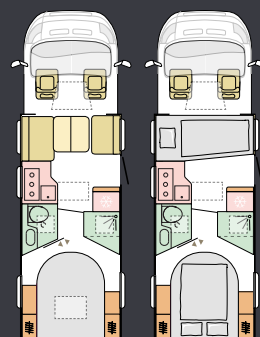

Planlösningar

Tillgänglig i en rad olika planlösningar.

670 DC

M	Mercedes Benz*, Supreme, Plus
L	7690* / 7485 mm
B	2299 mm
Si	4
Sä	3