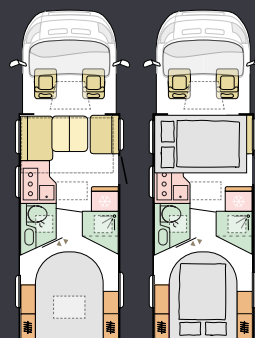

670 DC

M	Mercedes Benz*, Supreme, Plus
L	7690*/7485 mm
B	2299 mm
Si	4
Sä	4