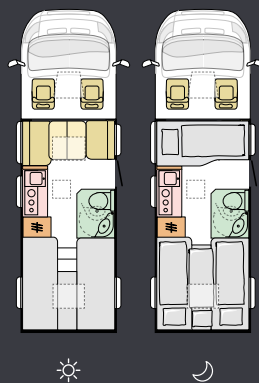

## COMPACT DL

M	Compact Supreme, Compact
L	6999 mm
B	2120 mm
Si	4
Sä	3+1