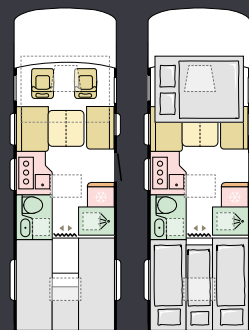

## 700 DC

M	Sonic Supreme, Sonic
L	7485 mm
B	2320 mm
Si	4
Sä	4