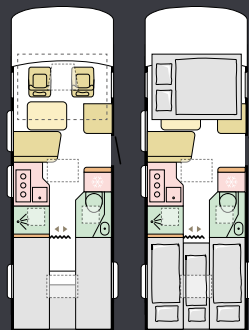

700 SL

M	Sonic Supreme, Sonic
L	7485 mm
B	2320 mm
Si	4/5
Sä	4+1

TEKNISK DATA

För detaljerade specifikationer och teknisk data, besök vår hemsida www.adria.se

Här hittar du vår produktkonfigurator där du kan "bygga" din egen Adria, specifikationer för våra modeller, layouter och mer teknisk information. Observera att vissa funktioner och tillval kanske inte är tillgängliga på alla modeller.