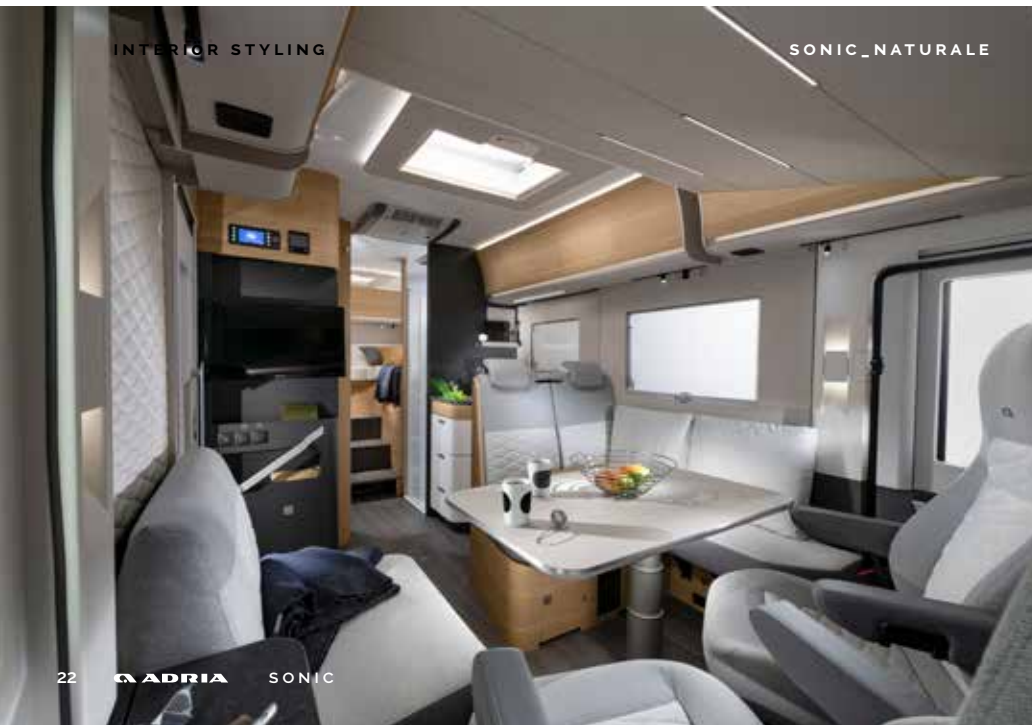

VIT

INTERIÖR STYLING

SONIC_NATURALE