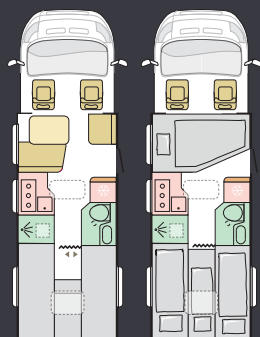

670 SL

M	Mercedes Benz*, Supreme, Plus, Axess
L	7690* / 7485 mm
B	2299 mm
Si	5
Sä	3+1

TEKNISK DATA

För detaljerade specifikationer och teknisk data, besök vår hemsida www.adria.se

Här hittar du vår produktkonfigurator där du kan "bygga" din egen Adria, specifikationer för våra modeller, layouter och mer teknisk information. Observera att vissa funktioner och tillval kanske inte är tillgängliga på alla modeller.