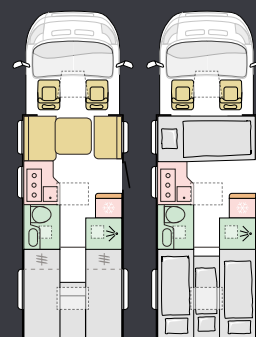

670 DL

M	Mercedes Benz*, Supreme, Plus
L	7690* / 7485 mm
B	2299 mm
Si	4
Sä	3+1