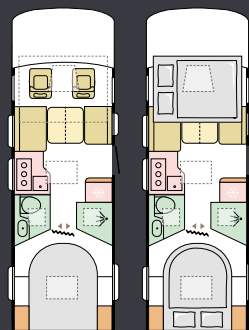

Planlösningar

Tillgänglig i en rad olika planlösningar.

700 DC

M	Sonic Supreme, Sonic
L	7485 mm
B	2320 mm
Si	4
Sä	4