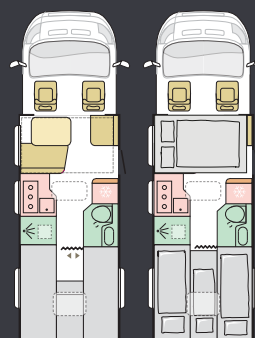

670 SL

M	Mercedes Benz, Supreme, Plus, Axess
L	7690*/7485 mm
B	2299 mm
Si	5
Sä	4+1

TEKNISK DATA

För detaljerade specifikationer och teknisk data, besök vår hemsida www.adria.se

Här hittar du vår produktkonfigurator där du kan "bygga" din egen Adria, specifikationer för våra modeller, layouter och mer teknisk information. Observera att vissa funktioner och tillval kanske inte är tillgängliga på alla modeller.