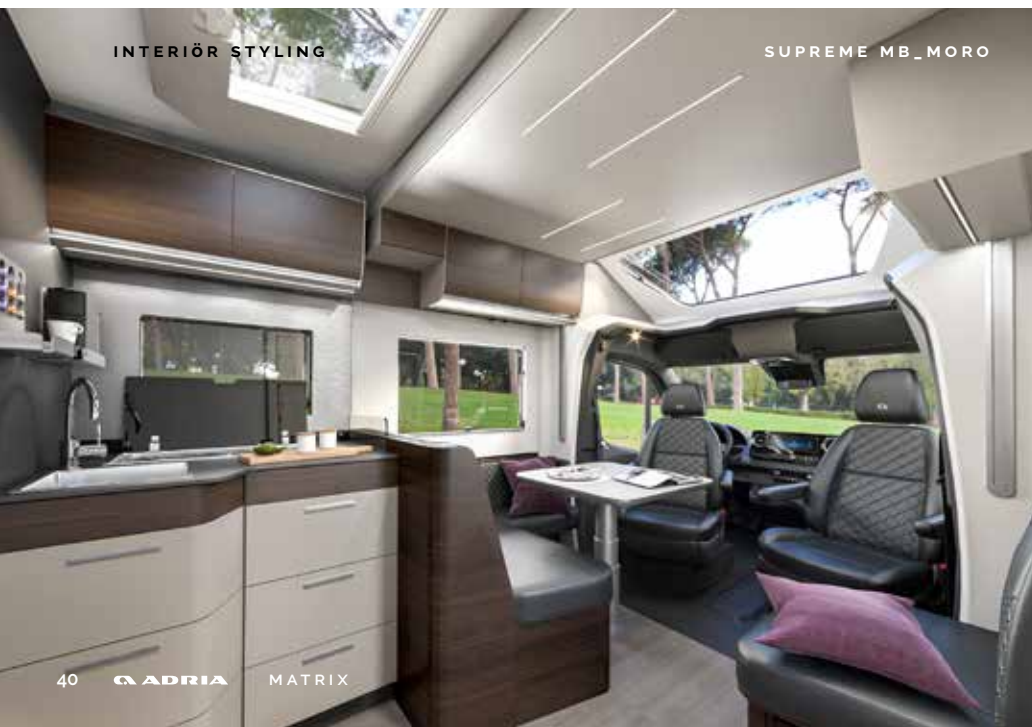

TENORITE GRÅ

INTERIÖR STYLING

SUPREME MB_MORO