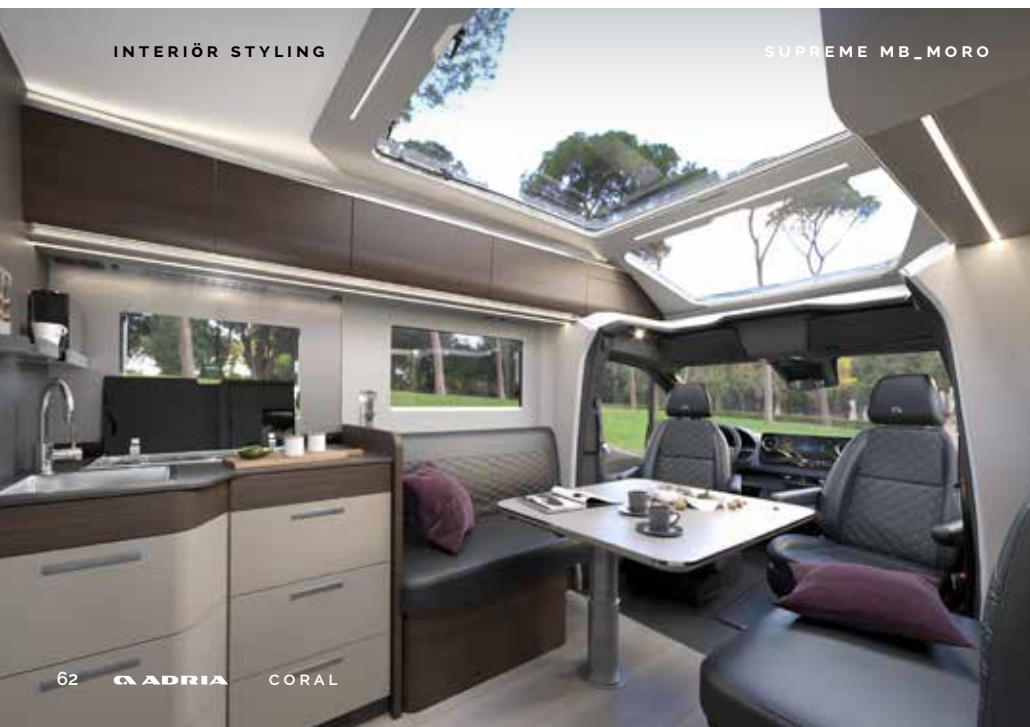

TENORITE GRÅ

INTERIÖR STYLING

SUPREME MB_MORO