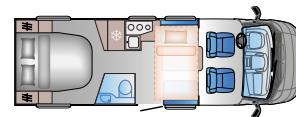

S-SERIEN

S 72DC

Lengde: 7295 mm
Homologerte seter: 4
Soveplasser: 4
Kjøleskap: 157 l