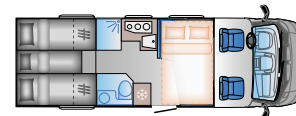

S 75SL

Lengde: 7425 mm
Homologerte seter: 5
Soveplasser: 4+1
Kjøleskap: 157 l