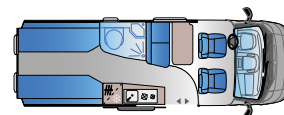

V 65SL

FIAT

Lengde: 6363 mm
Homologerte seter: 4
Soveplasser: 2 + 1*
Kjøleskap: 84 l / 138 l*