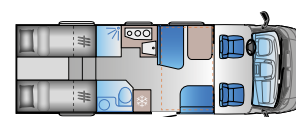

S 75SL

Lengde: 7425 mm
Homologerte seter: 5
Soveplasser: 4+1
Kjøleskap: 157 l