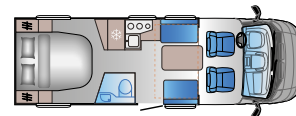

S-SERIEN

S 72DC

Lengde: 7295 mm
Homologerte seter: 4
Soveplasser: 4
Kjøleskap: 157 l