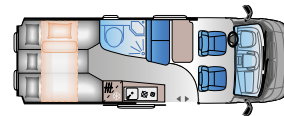

* tilvalg

STANDARDUTSTYR*

BILDEL

- Airbag for fører og passasjerer
- Parkeringssensor
- Cruisekontroll
- Fix & Go kit
- Manuelt klimaanlegg
- Koppholder
- Lakkert støtfanger
- Rattknapper
- Tonedede ruter
- Oppvarmede speil

VÄRME

- Truma Combi D 6 E
- Elektrisk gulvvarme
- Isolert og oppvarmet spillvannstank

BODEL

- Pop-up tak (V 60SP Pop-up tak)
- Elektrisk tømning av spillvannstank
- Myggnett for sidedør
- TV-holder
- DC/DC-omformer (laderboost)
- Forberedelse for klimaanlegg, TV, solcellepanel
- Fester for barnestol (Isofix)

FIAT

* For mer standardutstyr, gå til no.sun-living.com