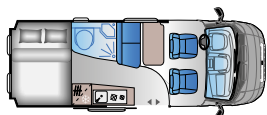

V 60SP

FIAT

Lengde: 5998 mm
Homologerte seter: 4
Soveplasser: 2
Kjøleskap: 84 l / 138 l*