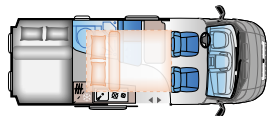

V 60SP

FIAT

Lengde: 5998 mm
Homologerte seter: 4
Soveplasser: 2
Kjøleskap: 84 l / 138 l*

V 60SP (TentTop)

FIAT

Lengde: 5998 mm
Homologerte seter: 4
Soveplasser: 4
Kjøleskap: 84 l / 138 l*

V 65SL

FIAT

Lengde: 6363 mm
Homologerte seter: 4
Soveplasser: 2 + 1*
Kjøleskap: 84 l / 138 l*

* tilvalg

STANDARDUTSTYR*

BILDEL

- Airbag for fører og passasjerer
- Parkeringssensor
- Cruisekontroll
- Fix & Go kit
- Manuelt klimaanlegg
- Koppholder
- Lakkert støtfanger
- Rattknapper
- Tonedede ruter
- Oppvarmede speil

VÄRME

- Truma Combi D 6 E
- Elektrisk gulvvarme
- Isolert og oppvarmet spillvannstank

BODEL

- Pop-up tak (V 60SP Pop-up tak)
- Elektrisk tømning av spillvannstank
- Myggnett for sidedør
- TV-holder
- DC/DC-omformer (laderboost)
- Forberedelse for klimaanlegg, TV, solcellepanel
- Fester for barnestol (Isofix)

FIAT

* For mer standardutstyr, gå til no.sun-living.com