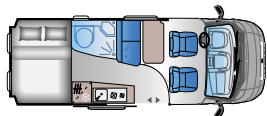

## V 60SP

FIAT

Lengde: 5998 mm  
Homologerte seter: 4  
Soveplasser: 2  
Kjøleskap: 84 l / 138 l\*