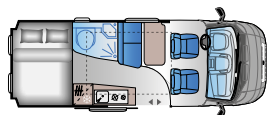

V 60SP (TentTop)

FIAT

Lengde: 5998 mm
Homologerte seter: 4
Soveplasser: 4
Kjøleskap: 84 l / 138 l*