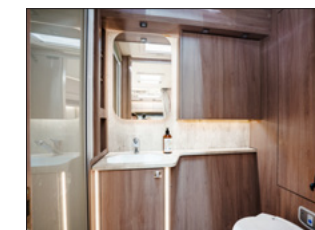

Spiegelvänt TDL-badrum erbjuds vid Safir 600 TDL och Onyx 630 TDL, E2 eller E8-planlösning.
Spiegelvänt planlösning sovrum och badrum vid Onyx 630 TDL, E8-lösning.