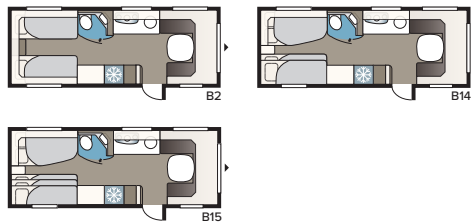

Estate 600 GDL

KABE Estate 600 GDL är en barnkammarvagn som kan byggas med två eller tre bäddar i våning längst bak i vagnen. En smart instegsmodell för familjen.

TEKNISK SPECIFIKATION	
Totallängd	814 cm
Totalhöjd	278 cm
Totalbredd KS	250 cm
Karosslängd	684 cm
Karosslängd invändigt	600 cm
Höjd invändigt	196 cm
Bredd invändigt KS	235 cm
Bostadsyta KS	14,1 m²
Sovplats KS – Fram	196 x 140/118 cm
Bak tvåvåningssäng	2 x 196 x 77 cm
Trevåningssäng (tillval)	2 x 196 x 77 + 188 x 71 cm