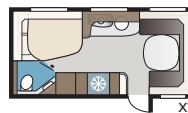

Smaragd 540 GLE

Smaragd GLE är en perfekt husvagn för dig som älskar att resa. Med praktiska långbäddar och en riktigt bekväm sittgrupp.

TEKNISK SPECIFIKATION	
Totallängd	760 cm
Totalhöjd	278 cm
Totalbredd Std.	230 cm
Totalbredd KS	250 cm
Karosslängd	635 cm
Karosslängd invändigt	540 cm
Höjd invändigt	196 cm
Bredd invändigt Std.	215 cm
Bredd invändigt KS	235 cm
Bostadsyta Std.	11,6 m²
Bostadsyta KS	12,7 m²
Sovplats Std. – Fram	205 x 141/127 cm
Bak B2	196 x 78 + 186 x 78 cm
Sovplats KS – Fram	225 x 141/127 cm
Bak B2	196 x 88 + 186 x 88 cm