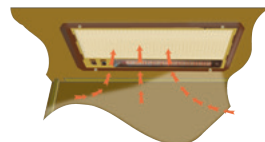

Kök som har det mesta

I KABE-köket hittar du utrustning och detaljer som påminner om köket hemma i villan eller lägenheten.

- Inbyggd fläkt i köksskåp med belysning och två hastigheter.
- Fläkten har löstagbart fettfilter för enkel rengöring.
- Elektrisk tändning på spis.
- Marknadens bästa kylskåpsventilation som går ut via taket.