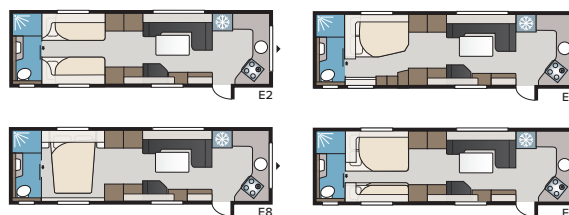

Royal Hacienda 880 BTDL

I standardutförandet finns fyra-fem fasta sovplatser. Med bäddad framgrupp, dinette och bäddskåp kan vagnen snabbt rymma upp till nio personer!

TEKNISK SPECIFIKATION	
Totallängd	1040 cm
Totalhöjd	278 cm
Totalbredd KS	250 cm
Karosslängd	915 cm
Karosslängd invändigt	820 cm
Höjd invändigt	196 cm
Bredd invändigt KS	235 cm
Bostadsyta KS	19,3 m²
Sovplats KS – Fram	225 x 161/136 cm
Bak	196 x 140 cm
Dinette	191 x 88 cm
Tvåvåningssäng	2 x 196 x 68 cm