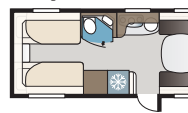

Briljant 470 XL

Den minsta av KABEs Ädelsten-modeller. En kompakt och lätt husvagn som är mycket populär för dig som reser mycket.

TEKNISK SPECIFIKATION	
Totallängd	693 cm
Totalhöjd	278 cm
Totalbredd Std.	230 cm
Totalbredd KS	250 cm
Karosslängd	568 cm
Karosslängd invändigt	473 cm
Höjd invändigt	196 cm
Bredd invändigt Std.	215 cm
Bredd invändigt KS	235 cm
Bostadsyta Std.	10,2 m²
Bostadsyta KS	11,1 m²
Sovplats Std. – Fram	205 x 156/124 cm
Bak XV2	196 x 129/102 cm
Sovplats KS – Fram	225 x 156/124 cm
Bak XV2	196 x 140/118 cm

Smaragd 520 XL

Smaragd-modellen lanserades 1967 och har sedan dess tillhört våra mest populära husvagnar. Här har vi behållit grunden som ger både rymd och komfort.

TEKNISK SPECIFIKATION	
Totallängd	742 cm
Totalhöjd	278 cm
Totalbredd Std.	230 cm
Totalbredd KS	250 cm
Karosslängd	617 cm
Karosslängd invändigt	522 cm
Höjd invändigt	196 cm
Bredd invändigt Std.	215 cm
Bredd invändigt KS	235 cm
Bostadsyta Std.	11,2 m²
Bostadsyta KS	12,3 m²
Sovplats Std. – Fram	205 x 166/127 cm
Bak XV2	196 x 129/102 cm
Sovplats KS – Fram	225 x 166/127 cm
Bak XV2	196 x 140/118 cm

Smaragd 540 GLE

Smaragd GLE är en perfekt husvagn för dig som älskar att resa. Med praktiska långbäddar och en riktigt bekväm sittgrupp.

TEKNISK SPECIFIKATION	
Totallängd	760 cm
Totalhöjd	278 cm
Totalbredd Std.	230 cm
Totalbredd KS	250 cm
Karosslängd	635 cm
Karosslängd invändigt	540 cm
Höjd invändigt	196 cm
Bredd invändigt Std.	215 cm
Bredd invändigt KS	235 cm
Bostadsyta Std.	11,6 m²
Bostadsyta KS	12,7 m²
Sovplats Std. – Fram	205 x 141/127 cm
Bak B2	196 x 78 + 186 x 78 cm
Sovplats KS – Fram	225 x 141/127 cm
Bak B2	196 x 88 + 186 x 88 cm

Ametist 560 XL

Ametist XL är vår genom tiderna största succé och Sveriges mest sålda husvagnsmodell! En riktigt bra vagn för dig som söker praktiska och bekväma lösningar.