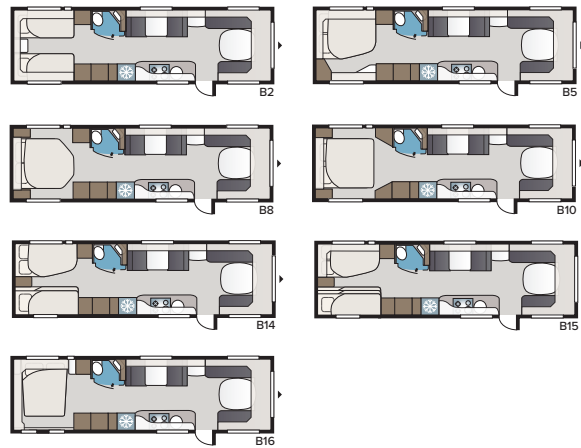

Imperial 880 GLE

Imperial 880 GLE finns i sju grundplanlösningar – här finns alltid något för våra mest krävande kunder att välja på.

TEKNISK SPECIFIKATION	
Totallängd	1040 cm
Totalhöjd	278 cm
Totalbredd KS	250 cm
Karosslängd	915 cm
Karosslängd invändigt	820 cm
Höjd invändigt	196 cm
Bredd invändigt KS	235 cm
Bostadsyta KS	19,3 m²
Sovplats KS – Fram	225 x 211/169 cm
Bak B2	2 x 196 x 88 cm
B5	196 x 160/138 cm
B8	190 x 150/60 cm
B10	196 x 156 cm
B14	196 x 129/102 + 2 x 196 x 68 cm
B15	196 x 129/102 + 188 x 63 + 2 x 196 x 68 cm
B16	199 x 156/118 cm
Dinette	191 x 88 cm

Imperial 1000 TDL

Imperial 1000 TDL mäter hela 22 m² och med våra flexibla planlösningar i KABE Flexline finns det nästan inga begränsningar för hur inredningen kan skräddarsys efter dina önskemål.

TEKNISK SPECIFIKATION	
Totallängd	1160 cm
Totalhöjd	278 cm
Totalbredd KS	250 cm
Karosslängd	1035 cm
Karosslängd invändigt	940 cm
Höjd invändigt	196 cm
Bredd invändigt KS	235 cm
Bostadsyta KS	22,0 m²
Sovplats KS – Fram	225 x 198/169 cm
Bak E2	2 x 196 x 88 cm
E3	2 x 196 x 77 + 196 x 96 cm
E5	196 x 140 cm
E8	199 x 156/118 cm
E9	196 x 140 + 2 x 196 x 60 cm
DU	196 x 140 cm