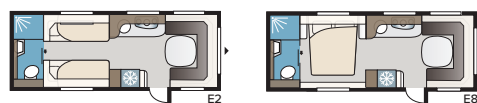

Safir 600 GLE

Vår mest flexibla Safir-modell med stora möjligheter att välja planlösning efter de egna behoven. Här finns möjlighet till fem fasta sängplatser.

TEKNISK SPECIFIKATION	
Totallängd	820 cm
Totalhöjd	278 cm
Totalbredd KS	250 cm
Karosslängd	695 cm
Karosslängd invändigt	600 cm
Höjd invändigt	196 cm
Bredd invändigt KS	235 cm
Bostadsyta KS	14,1 m²
Sovplats KS – Fram	225 x 169/147 cm
Bak B2	2 x 196 x 88 cm
B5	196 x 160/138 cm
B8	190 x 150/60 cm
B14	196 x 129/102 + 2 x 196 x 68 cm
B15	196 x 129/102 + 188 x 63 + 2 x 196 x 68 cm

Onyx 630 GLE

Onyx 630 med GLE-planlösning! Här kan du välja mellan fem olika bäddlösningar och skapa den optimala vagnen för just din familj.

TEKNISK SPECIFIKATION	
Totallängd	850 cm
Totalhöjd	278 cm
Totalbredd KS	250 cm
Karosslängd	725 cm
Karosslängd invändigt	630 cm
Höjd invändigt	196 cm
Bredd invändigt KS	235 cm
Bostadsyta KS	14,8 m²
Sovplats KS – Fram	225 x 179/168 cm
Bak B2	2 x 196 x 88 cm
B5	196 x 160/138 cm
B8	190 x 150/60 cm
B14	196 x 129/102 + 2 x 196 x 68 cm
B15	196 x 129/102 + 188 x 63 + 2 x 196 x 68 cm

Onyx 630 TDL

Onyx 630 TDL är en modell med separat sovavdelning i två planlösningar. Välj mellan två enkelsängar eller en snedställd dubbelsäng! Badrum med duschkabin sträcker sig längs hela bakre gaveln.

TEKNISK SPECIFIKATION	
Totallängd	850 cm
Totalhöjd	278 cm
Totalbredd KS	250 cm
Karosslängd	725 cm
Karosslängd invändigt	630 cm
Höjd invändigt	196 cm
Bredd invändigt KS	235 cm
Bostadsyta KS	14,8 m²
Sovplats KS – Fram	225 x 166/145 cm
Bak E2	2 x 196 x 88 cm
E8	199 x 156/118 cm

Tillval Ädelsten

KOMFORTPAKET

DESIGNPAKET

ÖVRIGA TILLVAL