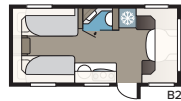

Estate 470 GLE

Fr. o. m. 2023 finns KABE Estate 470 även i GLE-utförande med två enkelsängar! Vår Estate-vagn har B2-planlösning med standardbredd (ej överbäddsskåp). Grand Lit finns som tillval. I köksdelen ingår en elegant, smal kyl och i badrummet hittar du en sidoställd toalettstol. Kompressorkyl finns som tillval.

TEKNISK SPECIFIKATION	
Totallängd	687 cm
Totalhöjd	278 cm
Totalbredd Std.	230 cm
Karosslängd	558 cm
Karosslängd invändigt	473 cm
Höjd invändigt	196 cm
Bredd invändigt Std.	215 cm
Bostadsyta Std.	10,2 m²
Sovplats Std. – Fram	205 x 115/103 cm
Sovplats bak B2	196 x 78 + 186 x 78 cm