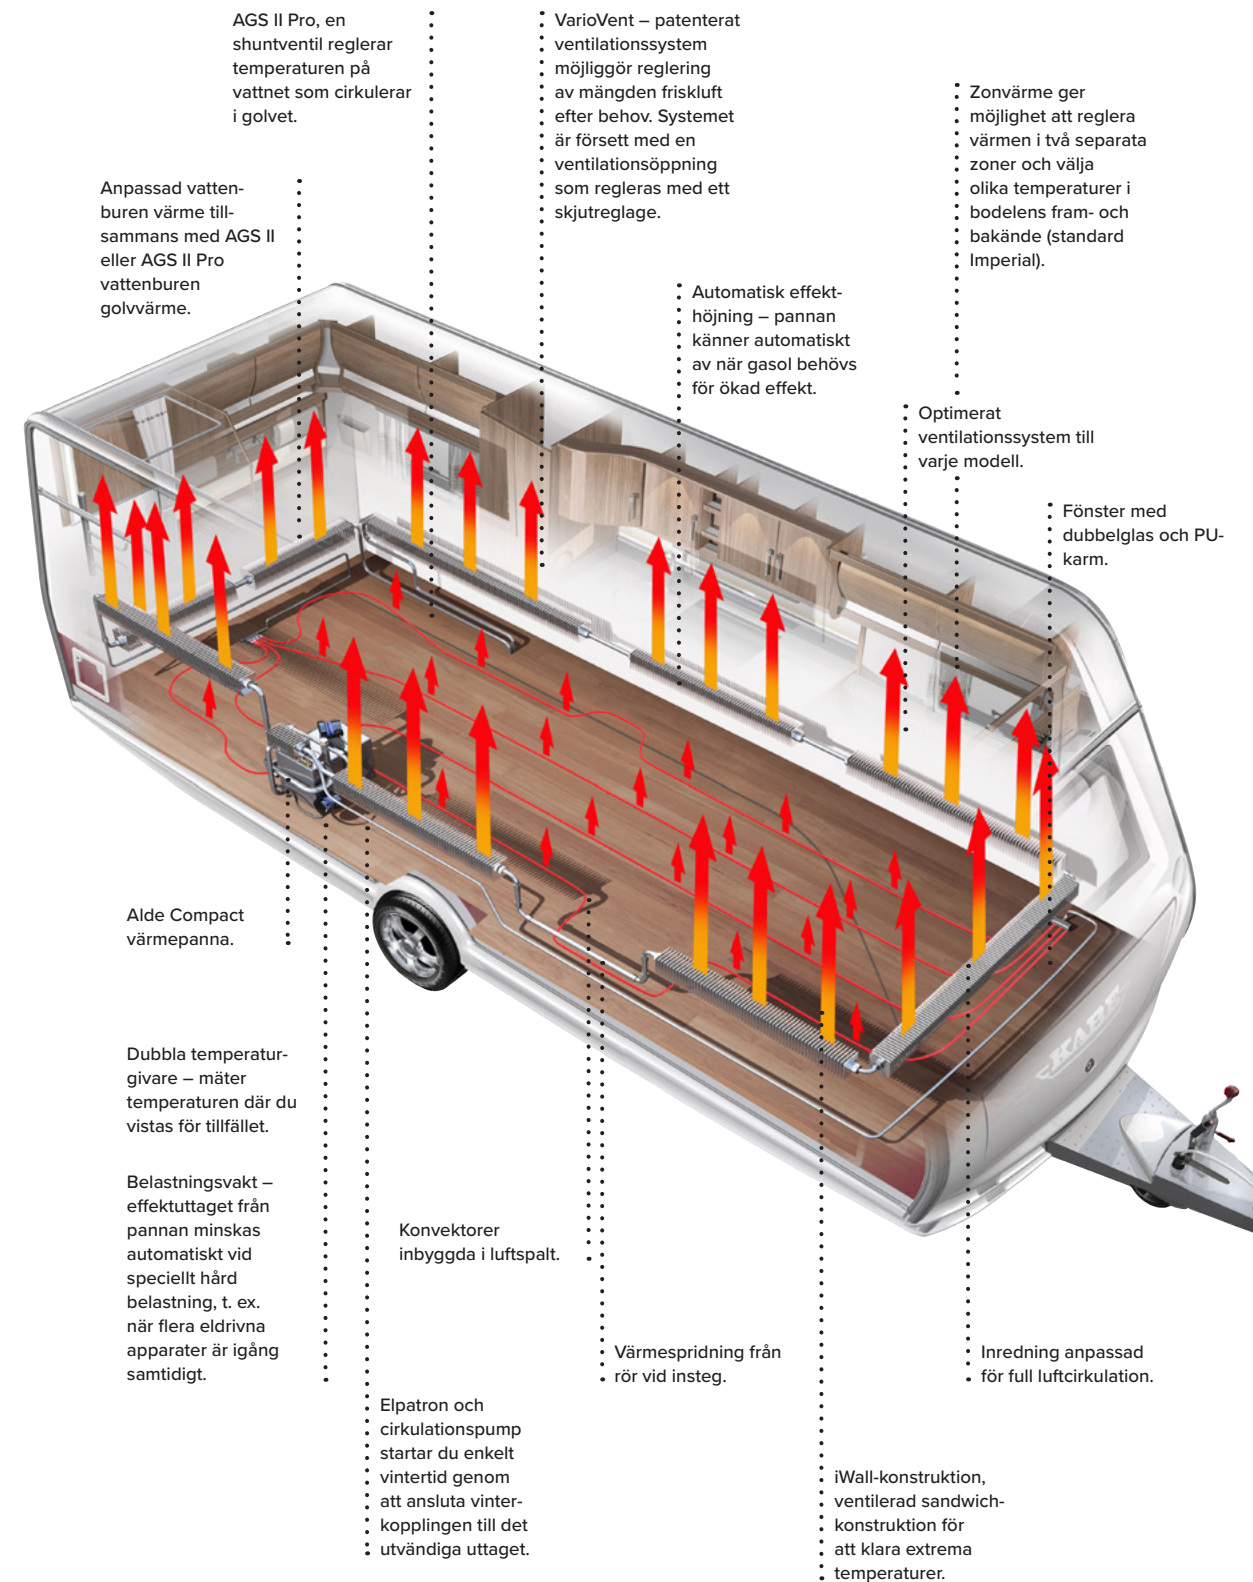

Värmesystem KABE husvagn