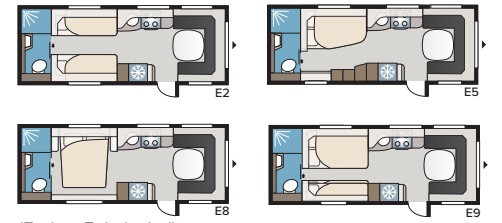

(Endast Enkelaxlad)