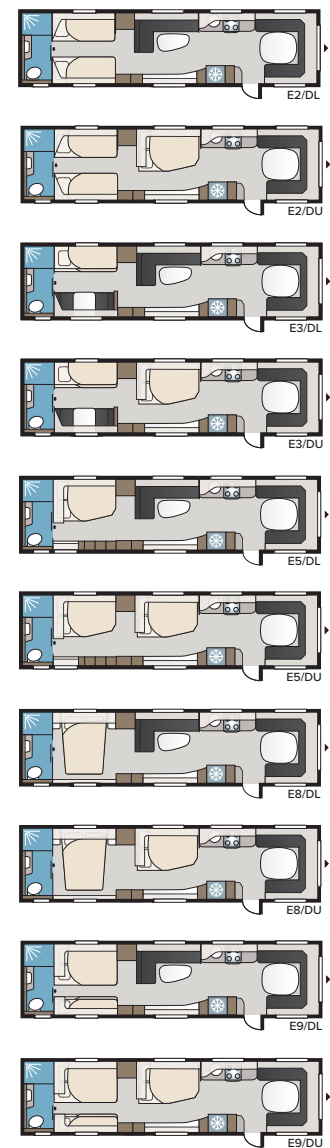

Royal Hacienda 1000 TDL

Royal Hacienda 1000 TDL mäter hela 22 m² och med vårt Flexline-system finns det nästan inga begränsningar för hur inredningen kan skräddarsys efter dina önskemål.

TEKNISK SPECIFIKATION	
Totallängd	1160 cm
Totalhöjd	278 cm
Totalbredd KS	250 cm
Karosslängd	1035 cm
Karosslängd invändigt	940 cm
Höjd invändigt	196 cm
Bredd invändigt KS	235 cm
Bostadsyta KS	22,0 m ²
Sovplats KS – Fram	225 x 198/169 cm
Bak E2	2 x 196 x 88 cm
E3	2 x 196 x 77 + 196 x 96 cm
E5	196 x 140 cm
E8	199 x 156/118 cm
E9	196 x 140 + 2 x 196 x 60 cm
DU	196 x 140 cm