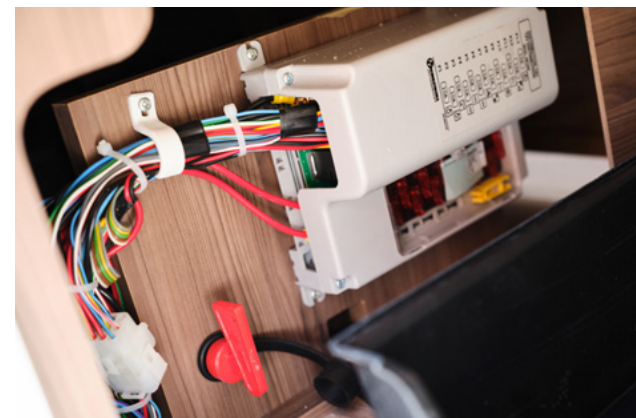

För att göra livet i husvagnen så smidigt som möjligt har våra modeller fler USB-uttag än någonsin, till exempel vid våningssängen.

I insteget hittar du ett barskåp med liggande flaskförvaring, samt en smal garderob i fullhöjd.

Bänkskiva i laminatet Urban Style finns i alla Ädelsten badrum. Väljer du en TDL-lösning får du matchande snygg betonglook på väggen i duschen och på väggen bakom spegeln också.

Modellår 2023 bytte vi till ett nytt elsystem med touch-panel.

Med AGS II Pro kan golvvärmen vara igång separat. En shuntventil reglerar temperaturen på vattnet som cirkulerar i golvet. För att minska energiåtgången i värmepanna och batteri är systemet intervallstyrt.

Andra praktiska funktioner är det låsbara vattentankslocket och frontfönstret som är öppningsbart som standard.

Utvändigt är 15"-fälgar i egen design något som höjer Ädelstens-känslan.