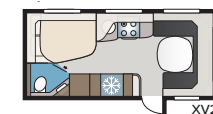

Royal 520 XL

Denna modell är en Royal-variant av Smaragd XL, en av marknadens populäraste husvagnar. Liknande planlösning, med alla Smaragds egenskaper och lite till.

TEKNISK SPECIFIKATION	
Totallängd	742 cm
Totalhöjd	278 cm
Totalbredd Std.	230 cm
Totalbredd KS	250 cm
Karosslängd	617 cm
Karosslängd invändigt	522 cm
Höjd invändigt	196 cm
Bredd invändigt Std.	215 cm
Bredd invändigt KS	235 cm
Bostadsyta Std.	11,2 m²
Bostadsyta KS	12,3 m²
Sovplats Std. – Fram	205 x 159/127 cm
Bak XV2	196 x 129/102 cm
Sovplats KS – Fram	225 x 159/127 cm
Bak XV2	196 x 140/118 cm