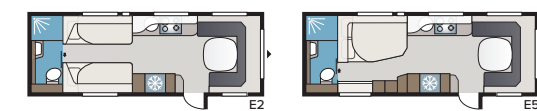

Ny! Imperial 740 CTDL

Nya imperial 740 CTDL lyfter hemmakänslan till nästa dimension. Här finns ett stort lyxigt badrum med separat duschkabin, KABEs nya fina vinkelkök och en extra rymlig sittgrupp där TV:n kan fällas ner i ryggstödet när den inte används. OBS! TV ingår ej.