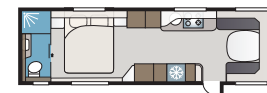

Imperial 880 DTDL

Imperial 880 DTDL har rymd! Med den extra breda, tvärställda dubbelsängen och badrummet över hela vagnens bakre bredd har du en sovrumsdel precis som hemma.

TEKNISK SPECIFIKATION	
Totallängd	1040 cm
Totalhöjd	278 cm
Totalbredd KS	250 cm
Karosslängd	915 cm
Karosslängd invändigt	820 cm
Höjd invändigt	196 cm
Bredd invändigt KS	235 cm
Bostadsyta KS	19,3 m²
Sovplats KS – Fram	225 x 198/169 cm
Bak	188 x 156 cm