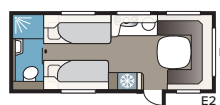

Estate 600 TDL

Estate 600 TDL har ett generöst tilltaget toaletterum med separat duschkabin som sträcker sig längs hela bakre gaveln, samt två långbäddar.

TEKNISK SPECIFIKATION	
Totallängd	814 cm
Totalhöjd	278 cm
Totalbredd KS	250 cm
Karosslängd	684 cm
Karosslängd invändigt	600 cm
Höjd invändigt	196 cm
Bredd invändigt KS	235 cm
Bostadsyta KS	14,1 m²
Sovplats KS – Fram	225 x 166/136 cm
Bak E2	196 x 88 + 186 x 88 cm