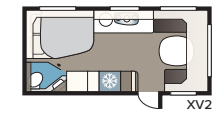

Estate 520 XL

KABE Estate 520 fyller med råge alla basbehov för ett bekvämt och funktionellt semesterboende. Oavsett årstid.

TEKNISK SPECIFIKATION	
Totallängd	736 cm
Totalhöjd	278 cm
Totalbredd Std.	230 cm
Totalbredd KS	250 cm
Karosslängd	606 cm
Karosslängd invändigt	522 cm
Höjd invändigt	196 cm
Bredd invändigt Std.	215 cm
Bredd invändigt KS	235 cm
Bostadsyta Std.	11,2 m²
Bostadsyta KS	12,3 m²
Sovplats Std. – Fram	205 x 166/127 cm
Bak XV2	196 x 129/102 cm
Sovplats KS – Fram	225 x 166/127 cm
Bak XV2	196 x 140/118 cm