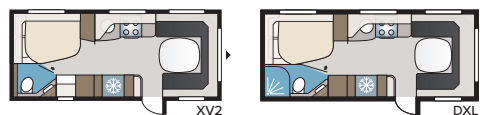

TEKNISK SPECIFIKATION	
Totallängd	820 cm
Totalhöjd	278 cm
Totalbredd Std.	230 cm
Totalbredd KS	250 cm
Karosslängd	695 cm
Karosslängd invändigt	600 cm
Höjd invändigt	196 cm
Bredd invändigt Std.	215 cm
Bredd invändigt KS	235 cm
Bostadsyta Std.	12,9 m²
Bostadsyta KS	14,1 m²
Sovplats Std. – Fram	205 x 177/150 cm
Bak XV2	196 x 129/102 cm
DXL	196 x 129/102 cm
Sovplats KS – Fram	225 x 177/150 cm
Bak XV2	196 x 140/118 cm
DXL	196 x 140/118 cm

Royal 600 XL

Royal 600 XL är kompakt lyx. Mer utrymme än i den mindre 560 XL och samma fina utrustning. I DXL-lösningen har vi gett plats för en separat duschkabin.