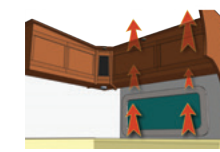

Fri luftpassage

KABEs konstruktion gör att luftströmmarna har fri passage från golv, under sängar och soffor, upp mot taket, genom de ventilerade överskåpen.

- Överskåpen har inbyggda luftkanaler för att varmluften ska kunna passera fritt förbi skarven mellan tak och vägg och vidare in mot mitten av vagnen.
- En mellanvägg i skåpens bakre kant håller kanalerna öppna även när skåpen är fyllda.