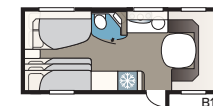

Estate 560 GLE

KABE Estate 560 GLE finns i flera utföranden, med långbäddar eller som barnkamarvagn. Här får familjens storlek, behov och önskemål avgöra.

TEKNISK SPECIFIKATION	
Totallängd	774 cm
Totalhöjd	278 cm
Totalbredd Std.	230 cm
Totalbredd KS	250 cm
Karosslängd	644 cm
Karosslängd invändigt	560 cm
Höjd invändigt	196 cm
Bredd invändigt Std.	215 cm
Bredd invändigt KS	235 cm
Bostadsyta Std.	12,0 m²
Bostadsyta KS	13,2 m²
Sovplats Std. – Fram	205 x 146/137 cm
Bak B2	2 x 196 x 78 cm
B14	196 x 129/102 + 2 x 196 x 68 cm
B15	196 x 129/102 + 188 x 63 + 2 x 196 x 68 cm
Sovplats KS – Fram	225 x 146/137 cm
Bak B2	2 x 196 x 88 cm
B14	196 x 129/102 + 2 x 196 x 68 cm
B15	196 x 129/102 + 188 x 63 + 2 x 196 x 68 cm