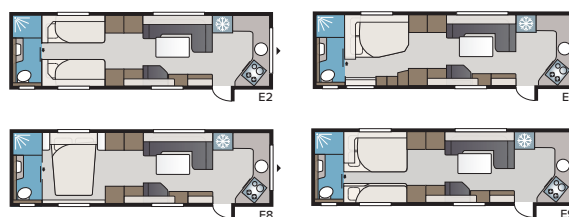

Imperial 880 BTDL

I standardutförandet finns fyra-fem fasta sovplatser. Med bäddad framgrupp, dinette och bäddskåp kan vagnen snabbt rymma upp till nio personer!

TEKNISK SPECIFIKATION	
Totallängd	1040 cm
Totalhöjd	278 cm
Totalbredd KS	250 cm
Karosslängd	915 cm
Karosslängd invändigt	820 cm
Höjd invändigt	196 cm
Bredd invändigt KS	235 cm
Bostadsyta KS	19,3 m²
Sovplats KS – Fram	225 x 161/136 cm
Bak	196 x 140 cm
Dinette	191 x 88 cm
Tvåvåningssäng	2 x 196 x 68 cm