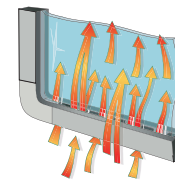

Täta takskarvar

Övergången från tak till väggar tätas i flera steg.

- Skarven mellan tak och vägg tätas först noggrant med elastisk butylmassa.
- I nästa steg viker vi takplåten över vägglåten – omlott förstås – för att helt undvika läckage.
- KABEs unika iWall-konstruktion ger obegränsat antal fästpunkter – viktigt vid montering av tillvalsutrustning.