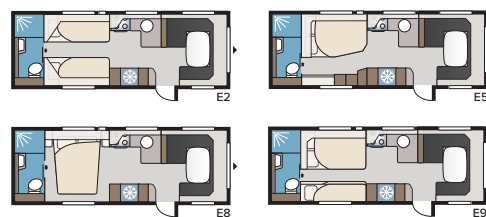

Ny! Royal 740 CTDL

Nya Royal 740 CTDL lyfter hemmakänslan till nästa dimension. Här finns ett stort lyxigt badrum med separat duschkabin, KABEs nya fina vinkelkök och en extra rymlig sittgrupp där TV:n kan fällas ner i ryggstödet när den inte används. OBS! TV ingår ej.

TEKNISK SPECIFIKATION	
Totallängd	880 cm
Totalhöjd	278 cm
Totalbredd KS	250 cm
Karosslängd	755 cm
Karosslängd invändigt	660 cm
Höjd invändigt	196 cm
Bredd invändigt KS	235 cm
Bostadsyta KS	15,2 m²
Sovplats KS – Fram	225 x 220/140 cm
Bak E2	2 x 196 x 88 cm
E5	196 x 140/118 cm
E8	199 x 156/118 cm
E9	196 x 140 + 2 x 196 x 60 cm
TV maxstorlek	775 x 434 x 70 mm

Royal 780 BGXL

Royal 780 BGXL är vagnen för den stora barnfamiljen som vill ha det riktigt bekvämt. Inte konstigt att modellen snabbt blivit en succé!

Planlösning med dusch (DXL) finns fr. o. m. modellår 2024.

TEKNISK SPECIFIKATION	
Totallängd	940 cm
Totalhöjd	278 cm
Totalbredd KS	250 cm
Karosslängd	815 cm
Karosslängd invändigt	720 cm
Höjd invändigt	196 cm
Bredd invändigt KS	235 cm
Bostadsyta KS	16,9 m²
Sovplats KS – Fram	225 x 165/136 cm
Dinette	191 x 88 cm
Bak XV2	196 x 140/118 + 2 x 196 x 68 cm
Bak DXL	196 x 140/118 + 2 x 196 x 68 cm