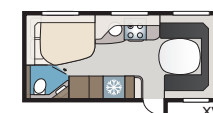

Royal 560 XL

Denna lite mindre Royal-modell är en favorit bland många. Royal 560 XL har alla finesser som de större Royal-vagnarna har, men i lite mer kompakt format.

TEKNISK SPECIFIKATION	
Totallängd	770 cm
Totalhöjd	278 cm
Totalbredd Std.	230 cm
Totalbredd KS	250 cm
Karosslängd	645 cm
Karosslängd invändigt	550 cm
Höjd invändigt	196 cm
Bredd invändigt Std.	215 cm
Bredd invändigt KS	235 cm
Bostadsyta Std.	11,8 m²
Bostadsyta KS	12,9 m²
Sovplats Std. – Fram	205 x 179/150 cm
Bak XV2	196 x 129/102 cm
Sovplats KS – Fram	225 x 179/150 cm
Bak XV2	196 x 140/118 cm