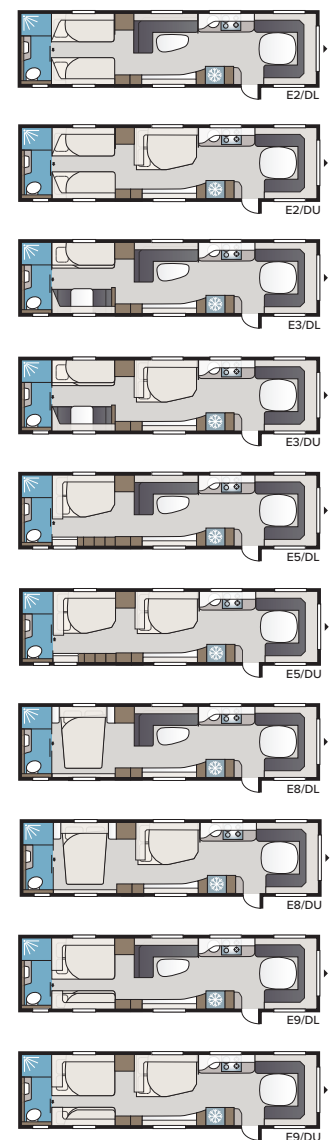

Imperial 1000 TDL

Imperial 1000 TDL mäter hela 22 m² och med våra flexibla planlösningar i KABE Flexline finns det nästan inga begränsningar för hur inredningen kan skräddarsys efter dina önskemål.

TEKNISK SPECIFIKATION	
Totallängd	1160 cm
Totalhöjd	278 cm
Totalbredd KS	250 cm
Karosslängd	1035 cm
Karosslängd invändigt	940 cm
Höjd invändigt	196 cm
Bredd invändigt KS	235 cm
Bostadsyta KS	22,0 m²
Sovplats KS – Fram	225 x 198/169 cm
Bak E2	2 x 196 x 88 cm
E3	2 x 196 x 77 + 196 x 96 cm
E5	196 x 140 cm
E8	199 x 156/118 cm
E9	196 x 140 + 2 x 196 x 60 cm
DU	196 x 140 cm