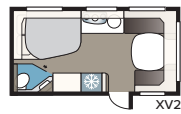

Estate 470 XL

KABE Estate 470 är den minsta av KABEs Estate-vagnar. En perfekt resevagn för en eller två.

TEKNISK SPECIFIKATION	
Totallängd	687 cm
Totalhöjd	278 cm
Totalbredd Std.	230 cm
Totalbredd KS	250 cm
Karosslängd	558 cm
Karosslängd invändigt	473 cm
Höjd invändigt	196 cm
Bredd invändigt Std.	215 cm
Bredd invändigt KS	235 cm
Bostadsyta Std.	10,2 m²
Bostadsyta KS	11,1 m²
Sovplats Std. – Fram	205 x 156/124 cm
Bak XV2	196 x 129/102 cm
Sovplats KS – Fram	225 x 156/124 cm
Bak XV2	196 x 140/118 cm