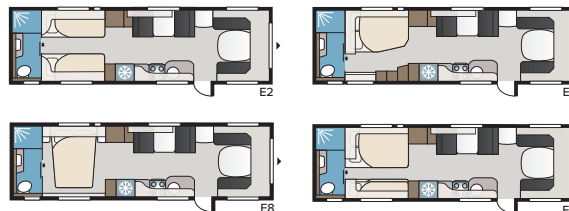

Royal Hacienda 880 TDL FK

En modell för dig som prioriterar matlagning och ett rejält kök. Här är köket placerat i fronten med ett panoramafönster som gör vagnen ljus och luftig. I 880 TDL FK får du gott om plats!

TEKNISK SPECIFIKATION	
Totallängd	1040 cm
Totalhöjd	278 cm
Totalbredd KS	250 cm
Karosslängd	915 cm
Karosslängd invändigt	820 cm
Höjd invändigt	196 cm
Bredd invändigt KS	235 cm
Bostadsyta KS	19,3 m²
Sovplats KS – Mitt	211 x 117 cm
Bak E2	2 x 196 x 88 cm
E5	196 x 140/118 cm
E8	199 x 156/118 cm
E9	196 x 140 + 2 x 196 x 60 cm