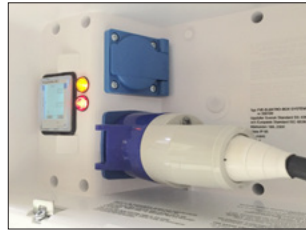

EL / TEKNIK

Elmätare i elbox