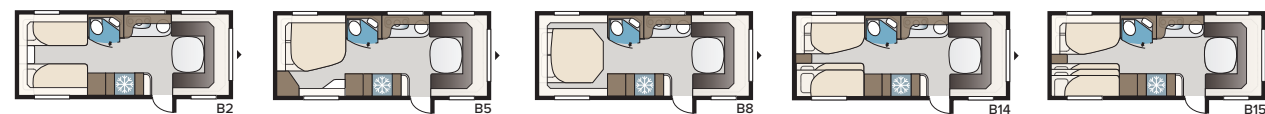

TEKNISK SPECIFIKATION	
Totallängd	820 cm
Totalhöjd	278 cm
Totalbredd KS	250 cm
Karosslängd	695 cm
Karosslängd invändigt	600 cm
Höjd invändigt	196 cm
Bredd invändigt KS	235 cm
Bostadsyta KS	14,1 m²
Sovplats KS – Fram	225 x 169/147 cm
Bak B2	2 x 196 x 88 cm
B5	196 x 160/138 cm
B8	190 x 150/60 cm
B14	196 x 129/102 + 2 x 196 x 68 cm
B15	196 x 129/102 + 188 x 63 + 2 x 196 x 68 cm