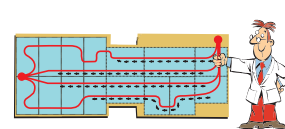

Värme på vintern och svalka på sommaren

SMART -CLIMATE+ SYSTEM