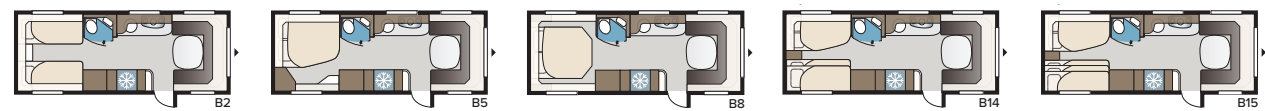

TEKNISK SPECIFIKATION	
Totallängd	850 cm
Totalhöjd	278 cm
Totalbredd KS	250 cm
Karosslängd	725 cm
Karosslängd invändigt	630 cm
Höjd invändigt	196 cm
Bredd invändigt KS	235 cm
Bostadsyta KS	14,8 m²
Sovplats KS – Fram	225 x 179/168 cm
Bak B2	2 x 196 x 88 cm
B5	196 x 160/138 cm
B8	190 x 150/60 cm
B14	196 x 129/102 + 2 x 196 x 68 cm
B15	196 x 129/102 + 188 x 63 + 2 x 196 x 68 cm