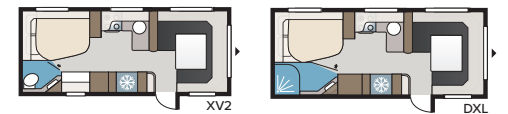

Royal 560 GLE

En liten nätt modell som byggs i sex olika Flexline-lösningar, från separata långbäddar till dubbelbädd eller barnkammarmagn.

TEKNISK SPECIFIKATION	
Totallängd	780 cm
Totalhöjd	278 cm
Totalbredd Std.	230 cm
Totalbredd KS	250 cm
Karosslängd	655 cm
Karosslängd invändigt	560 cm
Höjd invändigt	196 cm
Bredd invändigt Std.	215 cm
Bredd invändigt KS	235 cm
Bostadsyta Std.	12,0 m²
Bostadsyta KS	13,2 m²
Sovplats Std. – Fram	205 x 146/137 cm
Bak B2	2 x 196 x 78 cm
B5	196 x 140/118 cm
B14	196 x 129/102 + 2 x 196 x 68 cm
Sovplats KS – Fram	225 x 146/137 cm
Bak B2	2 x 196 x 88 cm
B5	196 x 160/138 cm
B8	190 x 150/60 cm
B14	196 x 129/102 + 2 x 196 x 68 cm
B15	196 x 129/102 + 188 x 63 + 2 x 196 x 68 cm
B16	199 x 156/118 cm

TEKNISK SPECIFIKATION	
Totallängd	820 cm
Totalhöjd	278 cm
Totalbredd Std.	230 cm
Totalbredd KS	250 cm
Karosslängd	695 cm
Karosslängd invändigt	600 cm
Höjd invändigt	196 cm
Bredd invändigt Std.	215 cm
Bredd invändigt KS	235 cm
Bostadsyta Std.	12,9 m²
Bostadsyta KS	14,1 m²
Sovplats Std. – Fram	205 x 177/150 cm
Bak XV2	196 x 129/102 cm
DXL	196 x 129/102 cm
Sovplats KS – Fram	225 x 177/150 cm
Bak XV2	196 x 140/118 cm
DXL	196 x 140/118 cm

Royal 600 XL

Royal 600 XL är kompakt lyx. Mer utrymme än i den mindre 560 XL och samma fina utrustning. I DXL-lösningen har vi gett plats för en separat duschkabin.

Royal 600 CXL

Royal 600 CXL har ett vinkelkök och en stor, rymlig soffa. Toalett med separat duschkabin (DXL) finns som tillval. I soffans ryggstöd, mot köket, finns en höj- och sänkbar TV som lätt kan döljas när den inte används. OBS! TV ingår ej.