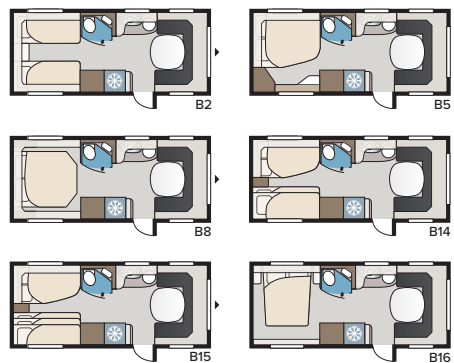

Royal 560 GLE

En liten nätt modell som byggs i sex olika Flexline-lösningar, från separata långbäddar till dubbelbädd eller barnkammarmagn.

TEKNISK SPECIFIKATION	
Totallängd	780 cm
Totalhöjd	278 cm
Totalbredd Std.	230 cm
Totalbredd KS	250 cm
Karosslängd	655 cm
Karosslängd invändigt	560 cm
Höjd invändigt	196 cm
Bredd invändigt Std.	215 cm
Bredd invändigt KS	235 cm
Bostadsyta Std.	12,0 m²
Bostadsyta KS	13,2 m²
Sovplats Std. – Fram	205 x 146/137 cm
Bak B2	2 x 196 x 78 cm
B5	196 x 140/118 cm
B14	196 x 129/102 + 2 x 196 x 68 cm
Sovplats KS – Fram	225 x 146/137 cm
Bak B2	2 x 196 x 88 cm
B5	196 x 160/138 cm
B8	190 x 150/60 cm
B14	196 x 129/102 + 2 x 196 x 68 cm
B15	196 x 129/102 + 188 x 63 + 2 x 196 x 68 cm
B16	199 x 156/118 cm

TEKNISK SPECIFIKATION	
Totallängd	820 cm
Totalhöjd	278 cm
Totalbredd Std.	230 cm
Totalbredd KS	250 cm
Karosslängd	695 cm
Karosslängd invändigt	600 cm
Höjd invändigt	196 cm
Bredd invändigt Std.	215 cm
Bredd invändigt KS	235 cm
Bostadsyta Std.	12,9 m²
Bostadsyta KS	14,1 m²
Sovplats Std. – Fram	205 x 177/150 cm
Bak XV2	196 x 129/102 cm
DXL	196 x 129/102 cm
Sovplats KS – Fram	225 x 177/150 cm
Bak XV2	196 x 140/118 cm
DXL	196 x 140/118 cm