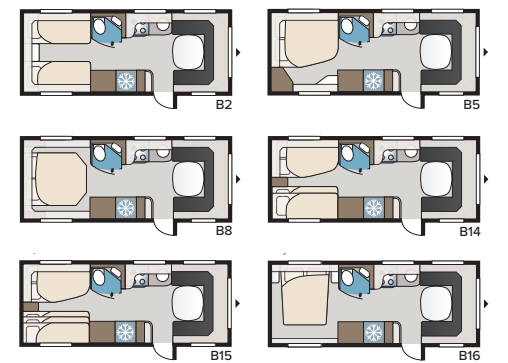

Royal 600 GLE

Royal 600 GLE ger massor av möjligheter. Med en generös grundplanlösning finns flera alternativ att inreda på det sätt som passar din familj bäst.

TEKNISK SPECIFIKATION	
Totallängd	820 cm
Totalhöjd	278 cm
Totalbredd Std.	230 cm
Totalbredd KS	250 cm
Karosslängd	695 cm
Karosslängd invändigt	600 cm
Höjd invändigt	196 cm
Bredd invändigt Std.	215 cm
Bredd invändigt KS	235 cm
Bostadsyta Std.	12,9 m²
Bostadsyta KS.	14,1 m²
Sovplats Std. – Fram	205 x 169/148 cm
Bak B2	2 x 196 x 78 cm
B5	196 x 140/118 cm
B14	196 x 129/102 + 2 x 196 x 68 cm
Sovplats KS – Fram	225 x 169/148 cm
Bak B2	2 x 196 x 88 cm
B5	196 x 160/138 cm
B8	190 x 150/60 cm
B14	196 x 129/102 + 2 x 196 x 68 cm
B15	196 x 129/102 + 188 x 63 + 2 x 196 x 68 cm
B16	199 x 156/118 cm