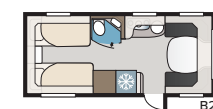

Royal 540 GLE

Royal 540 GLE har en sovrumsdel med två separata långbäddar. Det smarta, kompakta köket är bland annat utrustat med en inbyggnadsugn.

TEKNISK SPECIFIKATION	
Totallängd	760 cm
Totalhöjd	278 cm
Totalbredd Std.	230 cm
Totalbredd KS	250 cm
Karosslängd	635 cm
Karosslängd invändigt	540 cm
Höjd invändigt	196 cm
Bredd invändigt Std.	215 cm
Bredd invändigt KS	235 cm
Bostadsyta Std.	11,6 m²
Bostadsyta KS	12,7 m²
Sovplats Std. – Fram	205 x 141/127 cm
Bak B2	196 x 78 + 186 x 78 cm
Sovplats KS – Fram	225 x 141/127 cm
Bak B2	196 x 88 + 186 x 88 cm