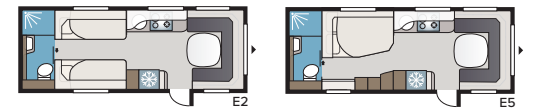

Imperial 630 TDL

TDL är en av KABEs mest sålda planlösningar. Med stort kök, rymlig sittgrupp, två sköna långbäddar alternativt barnkamarlösning och med badrum över hela vagnens bredd.

TEKNISK SPECIFIKATION	
Totallängd	850 cm
Totalhöjd	278 cm
Totalbredd KS	250 cm
Karosslängd	725 cm
Karosslängd invändigt	630 cm
Höjd invändigt	196 cm
Bredd invändigt KS	235 cm
Bostadsyta KS	14,8 m²
Sovplats KS – Fram	225 x 166/145 cm
Bak E2	2 x 196 x 88 cm
E5	196 x 140/118 cm
E8	199 x 156/118 cm
E9	196 x 140 + 2 x 196 x 60 cm

(Endast Enkelaxlad)