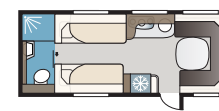

Briljant 470 XL

Den minsta av KABEs Ädelsten-modeller. En kompakt och lätt husvagn som är mycket populär för dig som reser mycket.

TEKNISK SPECIFIKATION	
Totallängd	693 cm
Totalhöjd	278 cm
Totalbredd Std.	230 cm
Totalbredd KS	250 cm
Karosslängd	568 cm
Karosslängd invändigt	473 cm
Höjd invändigt	196 cm
Bredd invändigt Std.	215 cm
Bredd invändigt KS	235 cm
Bostadsyta Std.	10,2 m²
Bostadsyta KS	11,1 m²
Sovplats Std. – Fram	205 x 156/124 cm
Bak XV2	196 x 129/102 cm
Sovplats KS – Fram	225 x 156/124 cm
Bak XV2	196 x 140/118 cm

Smaragd 520 XL

Smaragd-modellen lanserades 1967 och har sedan dess tillhört våra mest populära husvagnar. Här har vi behållit grunden som ger både rymd och komfort.

TEKNISK SPECIFIKATION	
Totallängd	742 cm
Totalhöjd	278 cm
Totalbredd Std.	230 cm
Totalbredd KS	250 cm
Karosslängd	617 cm
Karosslängd invändigt	522 cm
Höjd invändigt	196 cm
Bredd invändigt Std.	215 cm
Bredd invändigt KS	235 cm
Bostadsyta Std.	11,2 m²
Bostadsyta KS	12,3 m²
Sovplats Std. – Fram	205 x 166/127 cm
Bak XV2	196 x 129/102 cm
Sovplats KS – Fram	225 x 166/127 cm
Bak XV2	196 x 140/118 cm

Smaragd 540 GLE

Smaragd GLE är en perfekt husvagn för dig som älskar att resa. Med praktiska långbäddar och en riktigt bekväm sittgrupp.

TEKNISK SPECIFIKATION	
Totallängd	760 cm
Totalhöjd	278 cm
Totalbredd Std.	230 cm
Totalbredd KS	250 cm
Karosslängd	635 cm
Karosslängd invändigt	540 cm
Höjd invändigt	196 cm
Bredd invändigt Std.	215 cm
Bredd invändigt KS	235 cm
Bostadsyta Std.	11,6 m²
Bostadsyta KS	12,7 m²
Sovplats Std. – Fram	205 x 141/127 cm
Bak B2	196 x 78 + 186 x 78 cm
Sovplats KS – Fram	225 x 141/127 cm
Bak B2	196 x 88 + 186 x 88 cm

Ametist 560 XL

Ametist XL är vår genom tiderna största succé och Sveriges mest sålda husvagnsmodell! En riktigt bra vagn för dig som söker praktiska och bekväma lösningar.