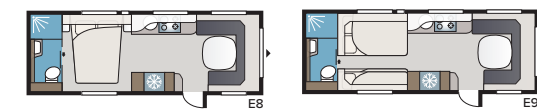

Ny! Imperial 740 CTDL

Nya imperial 740 CTDL lyfter hemmakänslan till nästa dimension. Här finns ett stort lyxigt badrum med separat duschkabin, KABEs nya fina vinkelkök och en extra rymlig sittgrupp där TV:n kan fällas ner i ryggstödet när den inte används. OBS! TV ingår ej.