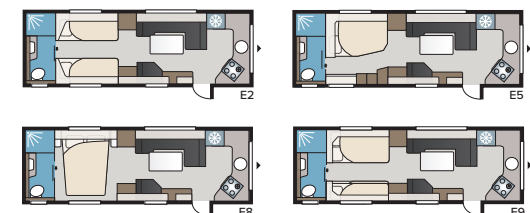

Royal 780 TDL FK

En husvagn med ett 235 cm brett kök med panoramafönster i vagnens främre del. I köket finns en stor, trelågig gasolspis med elplatta och ugn. Med en flexibel och generös sovrumsdel, stort badrum och massor med förvaring är detta ett boende i toppklass för familjen.

TEKNISK SPECIFIKATION	
Totallängd	940 cm
Totalhöjd	278 cm
Totalbredd KS	250 cm
Karosslängd	815 cm
Karosslängd invändigt	720 cm
Höjd invändigt	196 cm
Bredd invändigt KS	235 cm
Bostadsyta KS	16,9 m²
Sovplats KS – Mitt	211 x 117 cm
Bak E2	2 x 196 x 88 cm
E5	196 x 140/118 cm
E8	199 x 156/118 cm
E9	196 x 140 + 2 x 196 x 60 cm