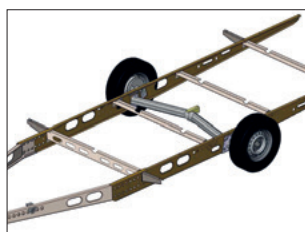

Totalvikter:
• 2000 kg (standard Imperial)
• NY! 2300 kg (enkelaxlade 600-630)
• 2650 kg (standard Imperial tandem)
• 2800 kg