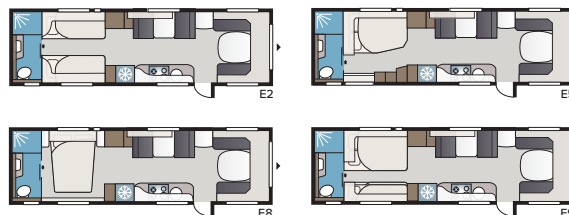

Imperial 880 TDL FK

En modell för dig som prioriterar matlagning och ett rejält kök. Här är köket placerat längs hela husvagnens bredd längst fram med exklusiv induktionshäll, inbyggnadsugn, mikrovågsugn och panoramafönster. I 880 TDL FK får du gott om plats!

TEKNISK SPECIFIKATION	
Totallängd	1040 cm
Totalhöjd	278 cm
Totalbredd KS	250 cm
Karosslängd	915 cm
Karosslängd invändigt	820 cm
Höjd invändigt	196 cm
Bredd invändigt KS	235 cm
Bostadsyta KS	19,3 m²
Sovplats KS – Mitt	211 x 117 cm
Bak E2	2 x 196 x 88 cm
E5	196 x 140/118 cm
E8	199 x 156/118 cm
E9	196 x 140 + 2 x 196 x 60 cm