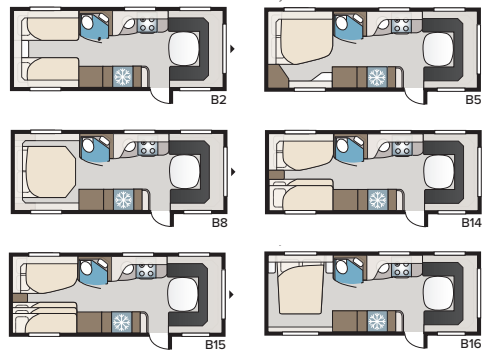

Royal 630 GLE

Nu finns Royal 630 med alla GLE-planlösningarna! Här kan du välja mellan hela sex olika bäddlösningar och skapa den optimala vagnen för just din familj.

TEKNISK SPECIFIKATION	
Totallängd	850 cm
Totalhöjd	278 cm
Totalbredd KS	250 cm
Karosslängd	725 cm
Karosslängd invändigt	630 cm
Höjd invändigt	196 cm
Bredd invändigt KS	235 cm
Bostadsyta KS	14,8 m ²
Sovplats KS – Fram	225 x 179/168 cm
Bak B2	2 x 196 x 88 cm
B5	196 x 160/138 cm
B8	190 x 150/60 cm
B14	196 x 129/102 + 2 x 196 x 68 cm
B15	196 x 129/102 + 188 x 63 + 2 x 196 x 68 cm
B16	199 x 156/118 cm