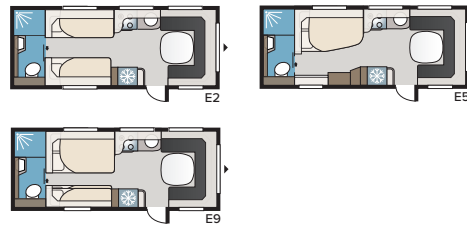

Royal 630 GLE

Nu finns Royal 630 med alla GLE-planlösningarna! Här kan du välja mellan hela sex olika bäddlösningar och skapa den optimala vagnen för just din familj.

TEKNISK SPECIFIKATION	
Totallängd	850 cm
Totalhöjd	278 cm
Totalbredd KS	250 cm
Karosslängd	725 cm
Karosslängd invändigt	630 cm
Höjd invändigt	196 cm
Bredd invändigt KS	235 cm
Bostadsyta KS	14,8 m²
Sovplats KS – Fram	225 x 179/168 cm
Bak B2	2 x 196 x 88 cm
B5	196 x 160/138 cm
B8	190 x 150/60 cm
B14	196 x 129/102 + 2 x 196 x 68 cm
B15	196 x 129/102 + 188 x 63 + 2 x 196 x 68 cm
B16	199 x 156/118 cm