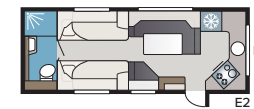

Imperial 560 XL

KABE Imperial har den exklusiva exteriören KABE Innovation Design. Imperial 560 XL är kompakt i modellen, men har alla finesser som finns i de större Imperial-vagnarna.

TEKNISK SPECIFIKATION	
Totallängd	770 cm
Totalhöjd	278 cm
Totalbredd Std.	230 cm
Totalbredd KS	250 cm
Karosslängd	645 cm
Karosslängd invändigt	550 cm
Höjd invändigt	196 cm
Bredd invändigt Std.	215 cm
Bredd invändigt KS	235 cm
Bostadsyta Std.	11,8 m²
Bostadsyta KS	12,9 m²
Sovplats Std. – Fram	205 x 179/150 cm
Bak XV2	196 x 129/102 cm
Sovplats KS – Fram	225 x 179/150 cm
Bak XV2	196 x 140/118 cm

Imperial 600 XL

I din Imperial 600 XL kan du välja mellan mer förvaringsutrymmen eller varianten 600 DXL med duschkabin.

TEKNISK SPECIFIKATION	
Totallängd	820 cm
Totalhöjd	278 cm
Totalbredd KS	250 cm
Karosslängd	695 cm
Karosslängd invändigt	600 cm
Höjd invändigt	196 cm
Bredd invändigt KS	235 cm
Bostadsyta KS	14,1 m²
Sovplats KS – Fram	225 x 177/150 cm
Bak XV2	196 x 140/118 cm
DXL	196 x 140/118 cm

Imperial 600 CXL

Imperial 600 CXL har ett vinkelkök och en stor, rymlig soffa. Toalet med separat duschkabin (DXL) finns som tillval. I soffans ryggstöd, mot köket, finns en höj- och sänkbar TV som lätt kan döljas när den inte används. OBS! TV ingår ej.

TEKNISK SPECIFIKATION	
Totallängd	820 cm
Totalhöjd	278 cm
Totalbredd KS	250 cm
Karosslängd	695 cm
Karosslängd invändigt	600 cm
Höjd invändigt	196 cm
Bredd invändigt KS	235 cm
Bostadsyta KS	14,1 m²
Sovplats KS – Fram	225 x 205/150 cm
Sovplats bak XV2	196 x 140/118 cm
DXL	196 x 140/118 cm
TV maxstorlek	775 x 434 x 70 mm

Imperial 630 TDL

TDL är en av KABEs mest sålda planlösningar. Med stort kök, rymlig sittgrupp, två sköna långbäddar alternativt barnkamarlösning och med badrum över hela vagnens bredd.