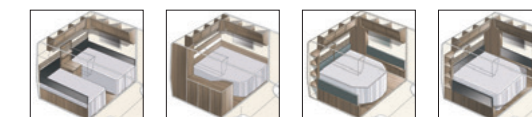

4. VÄLJ MELLAN 12 OLIKA FLEXLINEVARIANTER

GLE-vagn

Du väljer mellan planlösningarna...

B2 B5 B8 B10