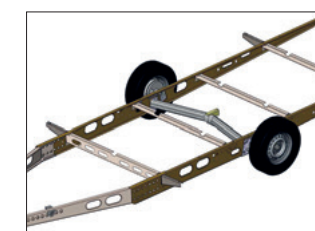

Totalvikter:
• 2000 kg – Std. (standard Safir, ej tillval Brilljant)
• 2000 kg – KS (standard Safir och Onyx, ej tillval Brilljant)
• NY! 2300 kg (enkelaxlade 600-630)