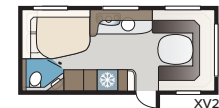

Ametist 560 XL

Ametist XL är vår genom tiderna största succé och Sveriges mest sålda husvagnsmodell! En riktigt bra vagn för dig som söker praktiska och bekväma lösningar.

TEKNISK SPECIFIKATION	
Totallängd	770 cm
Totalhöjd	278 cm
Totalbredd Std.	230 cm
Totalbredd KS	250 cm
Karosslängd	645 cm
Karosslängd invändigt	550 cm
Höjd invändigt	196 cm
Bredd invändigt Std.	215 cm
Bredd invändigt KS	235 cm
Bostadsyta Std.	11,8 m²
Bostadsyta KS	12,9 m²
Sovplats Std. – Fram	205 x 179/150 cm
Bak XV2	196 x 129/102 cm
Sovplats KS – Fram	225 x 179/150 cm
Bak XV2	196 x 140/118 cm