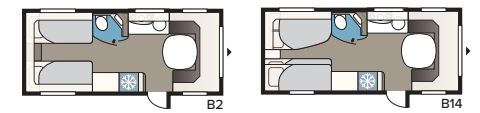

Estate 560 GLE

KABE Estate 560 GLE finns i flera utföranden, med långbäddar eller som barnkamarvagn. Här får familjens storlek, behov och önskemål avgöra.

TEKNISK SPECIFIKATION	
Totallängd	774 cm
Totalhöjd	278 cm
Totalbredd Std.	230 cm
Totalbredd KS	250 cm
Karosslängd	644 cm
Karosslängd invändigt	560 cm
Höjd invändigt	196 cm
Bredd invändigt Std.	215 cm
Bredd invändigt KS	235 cm
Bostadsyta Std.	12,0 m²
Bostadsyta KS	13,2 m²
Sovplats Std. – Fram	205 x 146/137 cm
Bak B2	2 x 196 x 78 cm
B14	196 x 129/102 + 2 x 196 x 68 cm
B15	196 x 129/102 + 188 x 63 + 2 x 196 x 68 cm
Sovplats KS – Fram	225 x 146/137 cm
Bak B2	2 x 196 x 88 cm
B14	196 x 129/102 + 2 x 196 x 68 cm
B15	196 x 129/102 + 188 x 63 + 2 x 196 x 68 cm