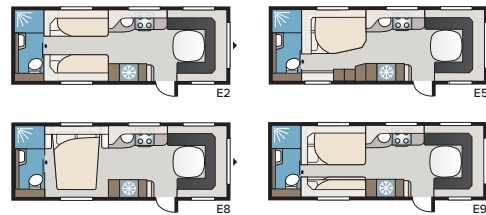

Ny! Royal 740 CTDL

Nya Royal 740 CTDL lyfter hemmakänslan till nästa dimension. Här finns ett stort lyxigt badrum med separat duschkabin, KABEs nya fina vinkelkök och en extra rymlig sittgrupp där TV:n kan fällas ner i ryggstödet när den inte används. OBS! TV ingår ej.