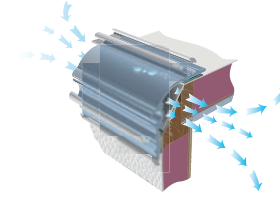

Aluminiumprofil

Profilen är skruvad både från sidan och upifrån för att skapa en kaross med maximal hållfasthet.

- Egendesignad, extra bred profil i skarven mellan tak och vägg.
- Profilen har luftspalt som ventilerar skarven mellan vägg och tak.
- Profilen monteras med dubbla tätningsband och skruvas från två håll.
- Inbyggd förtältsskena på båda vagnsidor.