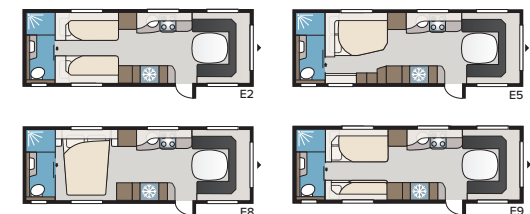

Royal 780 TDL

Royal 780 TDL är storsäljaren bland alla KABE Royal 780-vagnar. Välj mellan fyra olika sängalternativ: dubbelsäng, tvärrädd dubbelsäng, långbäddar eller barnkammare.

TEKNISK SPECIFIKATION	
Totallängd	940 cm
Totalhöjd	278 cm
Totalbredd KS	250 cm
Karosslängd	815 cm
Karosslängd invändigt	720 cm
Höjd invändigt	196 cm
Bredd invändigt KS	235 cm
Bostadsyta KS	16,9 m²
Sovplats KS – Fram	225 x 184/169 cm
Bak E2	2 x 196 x 88 cm
E5	196 x 140/118 cm
E8	199 x 156/118 cm
E9	196 x 140 + 2 x 196 x 60 cm