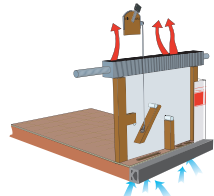

Innerplåt i väggarna

Plåten bakom tapeten värms upp av inomhustemperaturen och hjälper till att motverka kondens.

- KABEs sandwichkonstruktion består av ytterplåt, ecoprimsolering, innerplåt och väggtapet.
- Värmen från radiatorerna sprids upp utefter väggarna.
- Innerplåten i väggarna fördelar värmen över hela väggen (jämfört med om man t. ex. har plywood i väggarna som inte leder någon värme alls).