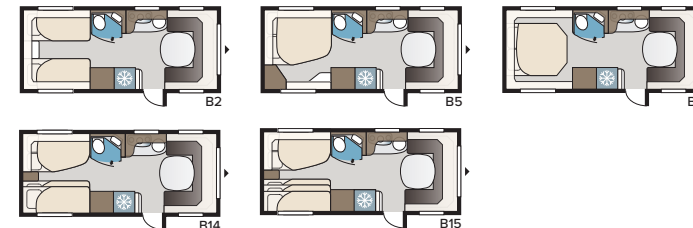

TEKNISK SPECIFIKATION	
Totallängd	780 cm
Totalhöjd	278 cm
Totalbredd Std.	230 cm
Totalbredd KS	250 cm
Karosslängd	655 cm
Karosslängd invändigt	560 cm
Höjd invändigt	196 cm
Bredd invändigt Std.	215 cm
Bredd invändigt KS	235 cm
Bostadsyta Std.	12,0 m²
Bostadsyta KS	13,2 m²
Sovplats Std. – Fram	205 x 146/137 cm
Bak B2	2 x 196 x 78 cm
B5	196 x 140/118 cm
B14	196 x 129/102 + 2 x 196 x 68 cm
Sovplats KS – Fram	225 x 146/137 cm
Bak B2	2 x 196 x 88 cm
B5	196 x 160/138 cm
B8	190 x 150/60 cm
B14	196 x 129/102 + 2 x 196 x 68 cm
B15	196 x 129/102 + 188 x 63 + 2 x 196 x 68 cm