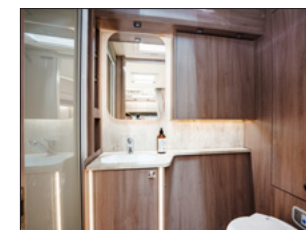

BADRUM

Träggolv i dusch Royal, Imperial (TDL, DXL)

Toalett Thetford med keramisk skål (standard Imperial)

Cinderella förbränningstolett. Cinderella är en modern och miljövänlig toalettlösning med stor kapacitet och hög driftsäkerhet. Under hög temperatur förbränns papper, urin och fekalier till en minimal mängd aska, ca en kopp per person och månad. Rent, hygieniskt och luktfritt (alla TDL-modeller och 780 DGLE).