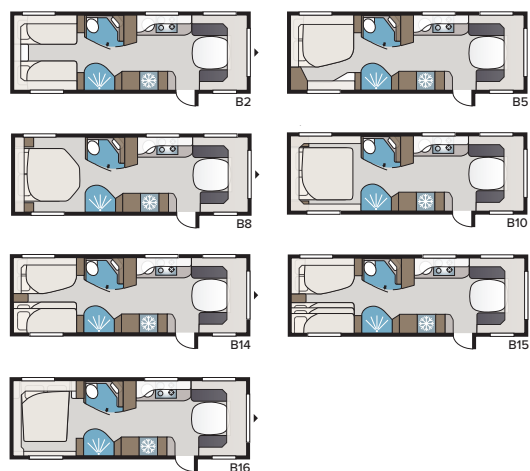

Imperial 780 DGLE

I Imperial 780 DGLE är dusch och toalett placerade på var sin sida om mittgången. Genom att ställa upp dess dörrar gränsar du av hela sovrumsdelen mot husvagnens främre, sociala ytor. Privat och praktiskt! Med våra Flexiline-lösningar kan du välja alltifrån separata enkelsängar till dubbla våningsängar eller dubbelbädd.

TEKNISK SPECIFIKATION	
Totallängd	940 cm
Totalhöjd	278 cm
Totalbredd KS	250 cm
Karosslängd	815 cm
Karosslängd invändigt	720 cm
Höjd invändigt	196 cm
Bredd invändigt KS	235 cm
Bostadsyta KS	16,9 m²
Sovplats KS – Fram	225 x 175/150 cm
Bak B2	2 x 196 x 88 cm
B5	196 x 160/138 cm
B8	190 x 150/60 cm
B10	196 x 156 cm
B14	196 x 129/102 + 2 x 196 x 68 cm
B15	196 x 129/102 + 188 x 63 + 2 x 196 x 68 cm
B16	199 x 156/118 cm