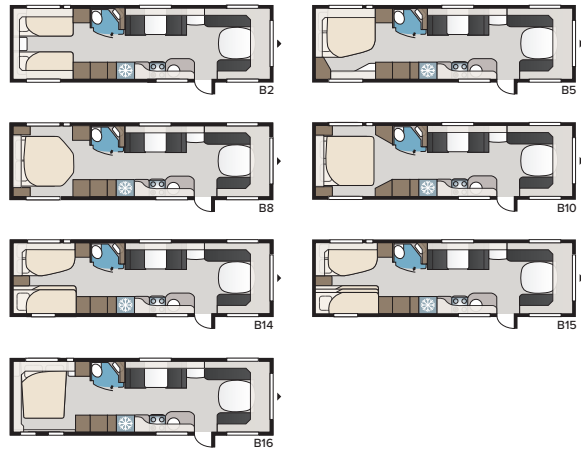

Royal Hacienda 880 GLE

Royal Hacienda 880 GLE finns i sju grundplanlösningar. Här finns alltid något för våra mest krävande kunder att välja på.

TEKNISK SPECIFIKATION	
Totallängd	1040 cm
Totalhöjd	278 cm
Totalbredd KS	250 cm
Karosslängd	915 cm
Karosslängd invändigt	820 cm
Höjd invändigt	196 cm
Bredd invändigt KS	235 cm
Bostadsyta KS	19,3 m²
Sovplats KS – Fram	225 x 211/169 cm
Bak B2	2 x 196 x 88 cm
B5	196 x 160/138 cm
B8	190 x 150/60 cm
B10	196 x 156 cm
B14	196 x 129/102 + 2 x 196 x 68 cm
B15	196 x 129/102 + 188 x 63 + 2 x 196 x 68 cm
B16	199 x 156/118 cm
Dinette	191 x 88 cm