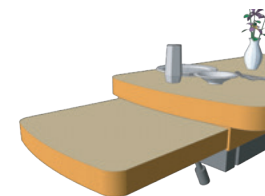

...mer detaljer i köket

Många smarta lösningar gör att det kompakta husvagnsköket blir större än du tror!

- Extra avlastningsbord integrerat i bordsskiva (ej Estate eller vid pelarbord).
- Praktisk utdragbar gallerhylla i köksdelen finns i flera modeller.
- Arbetsbänk med rejäla avställningsytor.
- Stor kyl med köldfack, 177 liter (standard i Royal och Imperial).