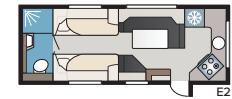

Royal 630 TDL FK

En modell med unik planlösning. Köket är placerat längst fram i vagnen och sittgruppen i mitten. I bakänden har 630 TDL FK samma E2 planlösning som 630 TDL.

TEKNISK SPECIFIKATION	
Totallängd	850 cm
Totalhöjd	278 cm
Totalbredd KS	250 cm
Karosslängd	725 cm
Karosslängd invändigt	630 cm
Höjd invändigt	196 cm
Bredd invändigt KS	235 cm
Bostadsyta KS	14,8 m²
Sovplats KS – Mitt	211 x 117 cm
Bak E2	2 x 196 x 78 cm