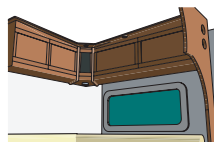

KABE-kvalitet i all inredning och alla snickerier

Möbelkonstruktion och inredning kommer alltid från KABEs eget snickeri.

- Skandinavisk design i hela inredningen.
- Överskåpsluckorna öppnas med ett lätt tryck.
- Lådorna i köket är utrustade med soft-close och centrallås.
- Robust och tålig inredning optimerat för lättare vikt.