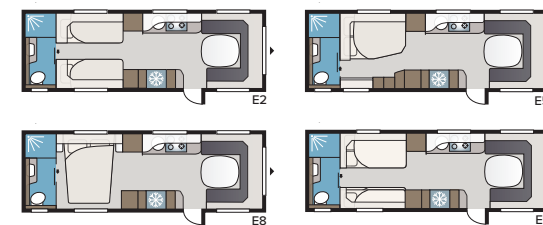

Imperial 780 TDL

Imperial 780 TDL finns i fyra grundplanlösningar och har allt du behöver för att bo bekvämt med en känsla av rymd.

TEKNISK SPECIFIKATION	
Totallängd	940 cm
Totalhöjd	278 cm
Totalbredd KS	250 cm
Karosslängd	815 cm
Karosslängd invändigt	720 cm
Höjd invändigt	196 cm
Bredd invändigt KS	235 cm
Bostadsyta KS	16,9 m²
Sovplats KS – Fram	225 x 184/169 cm
Bak E2	2 x 196 x 88 cm
E5	196 x 140/118 cm
E8	199 x 156/118 cm
E9	196 x 140 + 2 x 196 x 60 cm