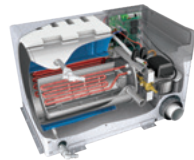

Värme på vintern och svalka på sommaren

SMART -CLIMATE+ SYSTEM