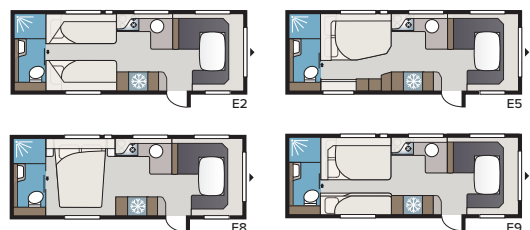

Ny! Imperial 740 CTDL

Nya imperial 740 CTDL lyfter hemmakänslan till nästa dimension. Här finns ett stort lyxigt badrum med separat duschkabin, KABEs nya fina vinkelkök och en extra rymlig sittgrupp där TV:n kan fällas ner i ryggstödet när den inte används. OBS! TV ingår ej.

TEKNISK SPECIFIKATION	
Totallängd	880 cm
Totalhöjd	278 cm
Totalbredd KS	250 cm
Karosslängd	755 cm
Karosslängd invändigt	660 cm
Höjd invändigt	196 cm
Bredd invändigt KS	235 cm
Bostadsyta KS	15,2 m²
Sovplats KS – Fram	225 x 220/140 cm
Bak E2	2 x 196 x 88 cm
E5	196 x 140/118 cm
E8	199 x 156/118 cm
E9	196 x 140 + 2 x 196 x 60 cm
TV maxstorlek	775 x 434 x 70 mm