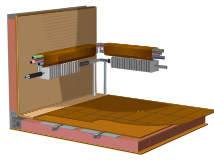

Värme på vintern och svalka på sommaren

SMART -CLIMATE+ SYSTEM