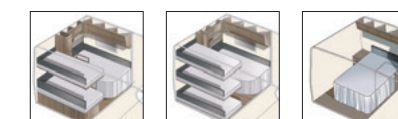

B14 B15 B16

XL-vagn

Du väljer planlösning...

XV2