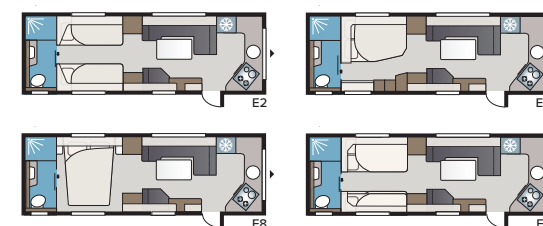

Imperial 780 TDL FK

En modell som är speciellt framtagen för dig som älskar matlagning! I vagnens främre del finns ett 235 cm brett kök, med exklusiv induktionshäll, inbyggnadsugn, mikroåvsugn och panoramafönster. Ett generöst vardagsrum, flexibel sovdel, stort badrum och gott om förvaring.

TEKNISK SPECIFIKATION	
Totallängd	940 cm
Totalhöjd	278 cm
Totalbredd KS	250 cm
Karosslängd	815 cm
Karosslängd invändigt	720 cm
Höjd invändigt	196 cm
Bredd invändigt KS	235 cm
Bostadsyta KS	16,9 m²
Sovplats KS – Mitt	211 x 117 cm
Bak E2	2 x 196 x 88 cm
E5	196 x 140/118 cm
E8	199 x 156/118 cm
E9	196 x 140 + 2 x 196 x 60 cm