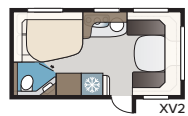

Briljant 470 XL

Den minsta av KABEs Ädelsten-modeller. En kompakt och lätt husvagn som är mycket populär för dig som reser mycket.

TEKNISK SPECIFIKATION	
Totallängd	693 cm
Totalhöjd	278 cm
Totalbredd Std.	230 cm
Totalbredd KS	250 cm
Karosslängd	568 cm
Karosslängd invändigt	473 cm
Höjd invändigt	196 cm
Bredd invändigt Std.	215 cm
Bredd invändigt KS	235 cm
Bostadsyta Std.	10,2 m²
Bostadsyta KS	11,1 m²
Sovplats Std. – Fram	205 x 156/124 cm
Bak XV2	196 x 129/102 cm
Sovplats KS – Fram	225 x 156/124 cm
Bak XV2	196 x 140/118 cm

Smaragd 520 XL

Smaragd-modellen lanserades 1967 och har sedan dess tillhört våra mest populära husvagnar. Här har vi behållit grunden som ger både rymd och komfort.

TEKNISK SPECIFIKATION	
Totallängd	742 cm
Totalhöjd	278 cm
Totalbredd Std.	230 cm
Totalbredd KS	250 cm
Karosslängd	617 cm
Karosslängd invändigt	522 cm
Höjd invändigt	196 cm
Bredd invändigt Std.	215 cm
Bredd invändigt KS	235 cm
Bostadsyta Std.	11,2 m²
Bostadsyta KS	12,3 m²
Sovplats Std. – Fram	205 x 166/127 cm
Bak XV2	196 x 129/102 cm
Sovplats KS – Fram	225 x 166/127 cm
Bak XV2	196 x 140/118 cm