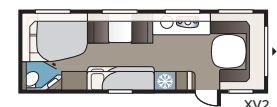

Estate 780 BGXL

Estate 780 BGXL är vagnen för den stora barnfamiljen som vill ha det riktigt bekvämt. Inte konstigt att modellen snabbt blivit populär i vår Royal-serie! 2023 finns den nu i Estate utförande.

TEKNISK SPECIFIKATION	
Totallängd	935 cm
Totalhöjd	278 cm
Totalbredd KS	250 cm
Karosslängd	805 cm
Karosslängd invändigt	720 cm
Höjd invändigt	196 cm
Bredd invändigt KS	235 cm
Bostadsyta KS	16,9 m²
Sovplats KS – Fram	225 x 165/136 cm
Dinette	191 x 88 cm
Bak XV2	196 x 140/118 + 2 x 196 x 68 cm