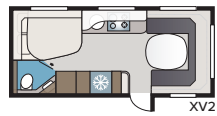

Imperial 560 XL

KABE Imperial har den exklusiva exteriören KABE Innovation Design. Imperial 560 XL är kompakt i modellen, men har alla finesser som finns i de större Imperial-vagnarna.

TEKNISK SPECIFIKATION	
Totallängd	770 cm
Totalhöjd	278 cm
Totalbredd Std.	230 cm
Totalbredd KS	250 cm
Karosslängd	645 cm
Karosslängd invändigt	550 cm
Höjd invändigt	196 cm
Bredd invändigt Std.	215 cm
Bredd invändigt KS	235 cm
Bostadsyta Std.	11,8 m²
Bostadsyta KS	12,9 m²
Sovplats Std. – Fram	205 x 179/150 cm
Bak XV2	196 x 129/102 cm
Sovplats KS – Fram	225 x 179/150 cm
Bak XV2	196 x 140/118 cm

Imperial 600 XL

I din Imperial 600 XL kan du välja mellan mer förvaringsutrymmen eller varianten 600 DXL med duschkabin.

TEKNISK SPECIFIKATION	
Totallängd	820 cm
Totalhöjd	278 cm
Totalbredd KS	250 cm
Karosslängd	695 cm
Karosslängd invändigt	600 cm
Höjd invändigt	196 cm
Bredd invändigt KS	235 cm
Bostadsyta KS	14,1 m²
Sovplats KS – Fram	225 x 177/150 cm
Bak XV2	196 x 140/118 cm
DXL	196 x 140/118 cm