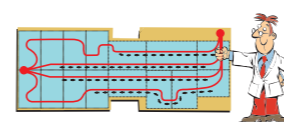

Bästa värmekomfort

Egenutvecklat, patentsökt automatiskt vattenburet golvvärmesystem, AGS II, med fyra slingor ger ännu jämnare värme. Värmen cirkulerar i aluminiumrör och går ända fram till ytterdörr, arbetsbänk och toaletttrum. Värmeplåtar fördelar värmen jämnt över hela golvet.