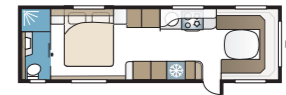

Imperial 880 D TDL

Imperial 880 D TDL har rymd! Med den extra breda, tvärställda dubbelsängen och badrummet över hela vagnens bakre bredd har du en sovrumsdel precis som hemma.

TEKNISK SPECIFIKATION	
Totallängd	1040 cm
Totalhöjd	278 cm
Totalbredd KS	250 cm
Karosslängd	915 cm
Karosslängd invändigt	820 cm
Höjd invändigt	196 cm
Bredd invändigt KS	235 cm
Bostadsyta KS	19,3 m²
Sovplats KS – Fram	225 x 198/169 cm
Bak	188 x 156 cm