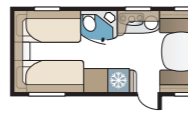

Briljant 470 XL

Den minsta av KABEs Ädelsten-modeller. En kompakt och lätt husvagn som är mycket populär för dig som reser mycket.

TEKNISK SPECIFIKATION	
Totallängd	693 cm
Totalhöjd	278 cm
Totalbredd Std.	230 cm
Totalbredd KS	250 cm
Karosslängd	568 cm
Karosslängd invändigt	473 cm
Höjd invändigt	196 cm
Bredd invändigt Std.	215 cm
Bredd invändigt KS	235 cm
Bostadsyta Std.	10,2 m²
Bostadsyta KS	11,1 m²
Sovplats Std. – Fram	205 x 156/124 cm
Bak XV2	196 x 129/102 cm
Sovplats KS – Fram	225 x 156/124 cm
Bak XV2	196 x 140/118 cm

Smaragd 520 XL

Smaragd-modellen lanserades 1967 och har sedan dess tillhört våra mest populära husvagnar. Här har vi behållit grunden som ger både rymd och komfort.

TEKNISK SPECIFIKATION	
Totallängd	742 cm
Totalhöjd	278 cm
Totalbredd Std.	230 cm
Totalbredd KS	250 cm
Karosslängd	617 cm
Karosslängd invändigt	522 cm
Höjd invändigt	196 cm
Bredd invändigt Std.	215 cm
Bredd invändigt KS	235 cm
Bostadsyta Std.	11,2 m²
Bostadsyta KS	12,3 m²
Sovplats Std. – Fram	205 x 166/127 cm
Bak XV2	196 x 129/102 cm
Sovplats KS – Fram	225 x 166/127 cm
Bak XV2	196 x 140/118 cm

Smaragd 540 GLE

Smaragd GLE är en perfekt husvagn för dig som älskar att resa. Med praktiska långbäddar och en riktigt bekväm sittgrupp.

TEKNISK SPECIFIKATION	
Totallängd	760 cm
Totalhöjd	278 cm
Totalbredd Std.	230 cm
Totalbredd KS	250 cm
Karosslängd	635 cm
Karosslängd invändigt	540 cm
Höjd invändigt	196 cm
Bredd invändigt Std.	215 cm
Bredd invändigt KS	235 cm
Bostadsyta Std.	11,6 m²
Bostadsyta KS	12,7 m²
Sovplats Std. – Fram	205 x 141/127 cm
Bak B2	196 x 78 + 186 x 78 cm
Sovplats KS – Fram	225 x 141/127 cm
Bak B2	196 x 88 + 186 x 88 cm

Ametist 560 XL

Ametist XL är vår genom tiderna största succé och Sveriges mest sålda husvagnsmodell! En riktigt bra vagn för dig som söker praktiska och bekväma lösningar.