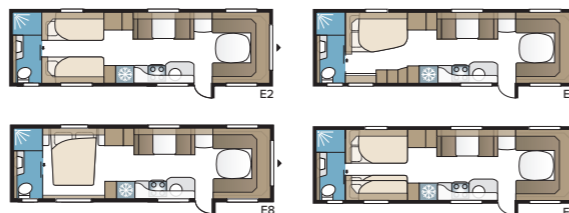

Royal Hacienda 880 TDL

I standardutförandet finns fyra-fem fasta sovplatser. Välj mellan fyra olika sängalternativ: dubbelsäng, tvärställd dubbelsäng, långbäddar eller barnkammare.

TEKNISK SPECIFIKATION	
Totallängd	1040 cm
Totalhöjd	278 cm
Totalbredd KS	250 cm
Karosslängd	915 cm
Karosslängd invändigt	820 cm
Höjd invändigt	196 cm
Bredd invändigt KS	235 cm
Bostadsyta KS	19,3 m²
Sovplats KS – Fram	225 x 184/169 cm
Bak E2	2 x 196 x 88 cm
E5	196 x 140/118 cm
E8	199 x 156/118 cm
E9	196 x 140 + 2 x 196 x 60 cm
Dinette	191 x 88 cm