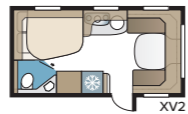

Briljant 470 XL

Den minsta av KABEs Ädelsten-modeller. En kompakt och lätt husvagn som är mycket populär för dig som reser mycket.

TEKNISK SPECIFIKATION	
Totallängd	693 cm
Totalhöjd	278 cm
Totalbredd Std.	230 cm
Totalbredd KS	250 cm
Karosslängd	568 cm
Karosslängd invändigt	473 cm
Höjd invändigt	196 cm
Bredd invändigt Std.	215 cm
Bredd invändigt KS	235 cm
Bostadsyta Std.	10,2 m²
Bostadsyta KS	11,1 m²
Sovplats Std. – Fram	205 x 156/124 cm
Bak XV2	196 x 129/102 cm
Sovplats KS – Fram	225 x 156/124 cm
Bak XV2	196 x 140/118 cm

Smaragd 520 XL

Smaragd-modellen lanserades 1967 och har sedan dess tillhört våra mest populära husvagnar. Här har vi behållit grunden som ger både rymd och komfort.

TEKNISK SPECIFIKATION	
Totallängd	742 cm
Totalhöjd	278 cm
Totalbredd Std.	230 cm
Totalbredd KS	250 cm
Karosslängd	617 cm
Karosslängd invändigt	522 cm
Höjd invändigt	196 cm
Bredd invändigt Std.	215 cm
Bredd invändigt KS	235 cm
Bostadsyta Std.	11,2 m²
Bostadsyta KS	12,3 m²
Sovplats Std. – Fram	205 x 166/127 cm
Bak XV2	196 x 129/102 cm
Sovplats KS – Fram	225 x 166/127 cm
Bak XV2	196 x 140/118 cm

Smaragd 540 GLE

Smaragd GLE är en perfekt husvagn för dig som älskar att resa. Med praktiska långbäddar och en riktigt bekväm sittgrupp.

TEKNISK SPECIFIKATION	
Totallängd	760 cm
Totalhöjd	278 cm
Totalbredd Std.	230 cm
Totalbredd KS	250 cm
Karosslängd	635 cm
Karosslängd invändigt	540 cm
Höjd invändigt	196 cm
Bredd invändigt Std.	215 cm
Bredd invändigt KS	235 cm
Bostadsyta Std.	11,6 m²
Bostadsyta KS	12,7 m²
Sovplats Std. – Fram	205 x 141/127 cm
Bak B2	196 x 78 + 186 x 78 cm
Sovplats KS – Fram	225 x 141/127 cm
Bak B2	196 x 88 + 186 x 88 cm

Ametist 560 XL

Ametist XL är vår genom tiderna största succé och Sveriges mest sålda husvagnsmodell! En riktigt bra vagn för dig som söker praktiska och bekväma lösningar.