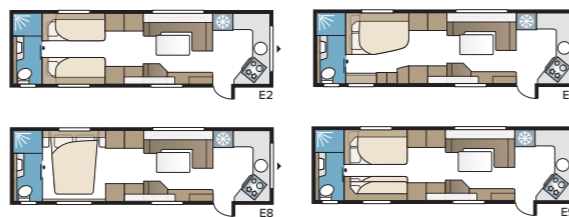

Imperial 880 B TDL

I standardutförandet finns fyra-fem fasta sovplatser. Med bäddad framgrupp, dinette och bäddskåp kan vagnen snabbt rymma upp till nio personer!

TEKNISK SPECIFIKATION	
Totallängd	1040 cm
Totalhöjd	278 cm
Totalbredd KS	250 cm
Karosslängd	915 cm
Karosslängd invändigt	820 cm
Höjd invändigt	196 cm
Bredd invändigt KS	235 cm
Bostadsyta KS	19,3 m²
Sovplats KS – Fram	225 x 161/136 cm
Bak	196 x 140 cm
Dinette	191 x 88 cm
Tvåvåningsäng	2 x 196 x 68 cm