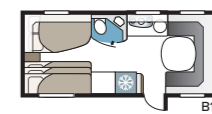

Estate 560 GLE

KABE Estate 560 GLE finns i flera utföranden, med långbäddar eller som barnkammarmagn. Här får familjens storlek, behov och önskemål avgöra.

TEKNISK SPECIFIKATION	
Totallängd	774 cm
Totalhöjd	278 cm
Totalbredd Std.	230 cm
Totalbredd KS	250 cm
Karosslängd	644 cm
Karosslängd invändigt	560 cm
Höjd invändigt	196 cm
Bredd invändigt Std.	215 cm
Bredd invändigt KS	235 cm
Bostadsyta Std.	12,0 m²
Bostadsyta KS	13,2 m²
Sovplats Std. – Fram	205 x 146/137 cm
Bak B2	2 x 196 x 78 cm
B14	196 x 129/102 + 2 x 196 x 68 cm
Sovplats KS – Fram	225 x 146/137 cm
Bak B2	2 x 196 x 88 cm
B14	196 x 129/102 + 2 x 196 x 68 cm
B15	196 x 129/102 + 188 x 63 + 2 x 196 x 68 cm