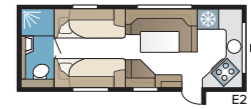

Imperial 560 XL

KABE Imperial har den exklusiva exteriören KABE Innovation Design. Imperial 560 XL är kompakt i modellen, men har alla finesser som finns i de större Imperial-vagnarna.

TEKNISK SPECIFIKATION	
Totallängd	770 cm
Totalhöjd	278 cm
Totalbredd Std.	230 cm
Totalbredd KS	250 cm
Karosslängd	645 cm
Karosslängd invändigt	550 cm
Höjd invändigt	196 cm
Bredd invändigt Std.	215 cm
Bredd invändigt KS	235 cm
Bostadsyta Std.	11,8 m²
Bostadsyta KS	12,9 m²
Sovplats Std. – Fram	205 x 179/150 cm
Bak XV2	196 x 129/102 cm
Sovplats KS – Fram	225 x 179/150 cm
Bak XV2	196 x 140/118 cm

Imperial 600 XL

I din Imperial 600 XL kan du välja mellan mer förvaringsutrymmen eller varianten 600 DXL med duschkabin.

TEKNISK SPECIFIKATION	
Totallängd	820 cm
Totalhöjd	278 cm
Totalbredd KS	250 cm
Karosslängd	695 cm
Karosslängd invändigt	600 cm
Höjd invändigt	196 cm
Bredd invändigt KS	235 cm
Bostadsyta KS	14,1 m²
Sovplats KS – Fram	225 x 177/150 cm
Bak XV2	196 x 140/118 cm
DXL	196 x 140/118 cm

NYHET! Imperial 600 CXL

Imperial 600 CXL har ett nytt vinkelkök och en stor, rymlig soffa. Toalett med separat duschkabin (DXL) finns som tillval. I soffans ryggstöd, mot köket, finns en höj- och sänkbar TV som lätt kan döljas när den inte används.

Imperial 630 TDL

TDL är en av KABEs mest sålda planlösningar. Med stort kök, rymlig sittgrupp, två sköna långbäddar alternativt barnkammarlösning och med badrum över hela vagnens bredd.

TEKNISK SPECIFIKATION	
Totallängd	850 cm
Totalhöjd	278 cm
Totalbredd KS	250 cm
Karosslängd	725 cm
Karosslängd invändigt	630 cm
Höjd invändigt	196 cm
Bredd invändigt KS	235 cm
Bostadsyta KS	14,8 m²
Sovplats KS – Fram	225 x 166/145 cm
Bak E2	2 x 196 x 88 cm
E5	196 x 140/118 cm
E8	199 x 156/118 cm
E9	196 x 140 + 2 x 196 x 60 cm

(Endast Enkelaxlad)

Imperial 630 TDL FK