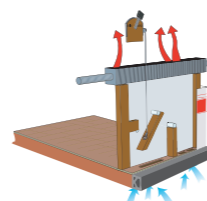

Optimerat ventilations-system – patenterade KABE VarioVent

Patenterat ventilationssystem möjliggör reglering av mängden friskluft efter behov. Systemet är försett med en ventilationsöppning som regleras med ett skjutreglage.