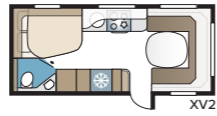

Imperial 600 XL

I din Imperial 600 XL kan du välja mellan mer förvaringsutrymmen eller varianten 600 DXL med duschkabin.

TEKNISK SPECIFIKATION	
Totallängd	820 cm
Totalhöjd	278 cm
Totalbredd KS	250 cm
Karosslängd	695 cm
Karosslängd invändigt	600 cm
Höjd invändigt	196 cm
Bredd invändigt KS	235 cm
Bostadsyta KS	14,1 m²
Sovplats KS – Fram	225 x 177/150 cm
Bak XV2	196 x 140/118 cm
DXL	196 x 140/118 cm