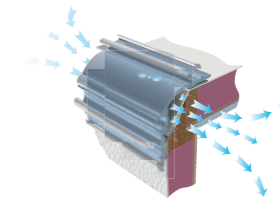

Täta takskarvar

Skarven mellan tak och vägg tätas först noggrant med elastisk butylmassa. I nästa steg viker vi takplåten över väggplåten – omlott förstås – för att helt undvika läckage. KABEs unika iWall-konstruktion ger obegränsat antal fästpunkter – viktigt vid montering av tillvalsutrustning.