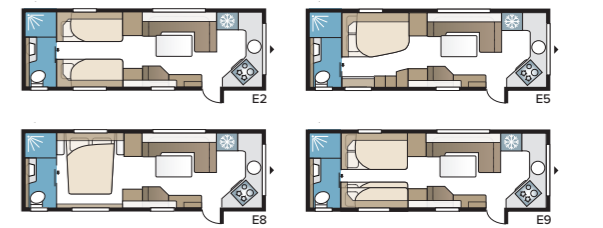

Imperial 780 TDL FK

En modell som är speciellt framtagen för dig som älskar matlagning! I vagnens främre del finns ett 235 cm brett kök, med exklusiv induktionshäll, inbyggadsugn, mikrovågsugn och panoramafönster. Ett generöst vardagsrum, flexibel sovdel, stort badrum och gott om förvaring.

TEKNISK SPECIFIKATION	
Totallängd	940 cm
Totalhöjd	278 cm
Totalbredd KS	250 cm
Karosslängd	815 cm
Karosslängd invändigt	720 cm
Höjd invändigt	196 cm
Bredd invändigt KS	235 cm
Bostadsyta KS	16,9 m²
Sovplats KS – Mitt	211 x 117 cm
Bak E2	2 x 196 x 88 cm
E5	196 x 140/118 cm
E8	199 x 156/118 cm
E9	196 x 140 + 2 x 196 x 60 cm