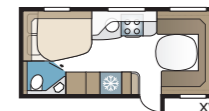

Royal 560 XL

Denna lite mindre Royal-modell är en favorit bland många. Royal 560 XL har alla finesser som de större Royal-vagnarna har, men i lite mer kompakt format.

TEKNISK SPECIFIKATION	
Totallängd	770 cm
Totalhöjd	278 cm
Totalbredd Std.	230 cm
Totalbredd KS	250 cm
Karosslängd	645 cm
Karosslängd invändigt	550 cm
Höjd invändigt	196 cm
Bredd invändigt Std.	215 cm
Bredd invändigt KS	235 cm
Bostadsyta Std.	11,8 m²
Bostadsyta KS	12,9 m²
Sovplats Std. – Fram	205 x 179/150 cm
Bak XV2	196 x 129/102 cm
Sovplats KS – Fram	225 x 179/150 cm
Bak XV2	196 x 140/118 cm