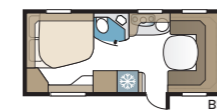

Briljant 470 XL

Den minsta av KABEs Ädelsten-modeller. En kompakt och lätt husvagn som är mycket populär för dig som reser mycket.

TEKNISK SPECIFIKATION	
Totallängd	693 cm
Totalhöjd	278 cm
Totalbredd Std.	230 cm
Totalbredd KS	250 cm
Karosslängd	568 cm
Karosslängd invändigt	473 cm
Höjd invändigt	196 cm
Bredd invändigt Std.	215 cm
Bredd invändigt KS	235 cm
Bostadsyta Std.	10,2 m²
Bostadsyta KS	11,1 m²
Sovplats Std. – Fram	205 x 156/124 cm
Bak XV2	196 x 129/102 cm
Sovplats KS – Fram	225 x 156/124 cm
Bak XV2	196 x 140/118 cm

Smaragd 520 XL

Smaragd-modellen lanserades 1967 och har sedan dess tillhört våra mest populära husvagnar. Här har vi behållit grunden som ger både rymd och komfort.

TEKNISK SPECIFIKATION	
Totallängd	742 cm
Totalhöjd	278 cm
Totalbredd Std.	230 cm
Totalbredd KS	250 cm
Karosslängd	617 cm
Karosslängd invändigt	522 cm
Höjd invändigt	196 cm
Bredd invändigt Std.	215 cm
Bredd invändigt KS	235 cm
Bostadsyta Std.	11,2 m²
Bostadsyta KS	12,3 m²
Sovplats Std. – Fram	205 x 166/127 cm
Bak XV2	196 x 129/102 cm
Sovplats KS – Fram	225 x 166/127 cm
Bak XV2	196 x 140/118 cm

Smaragd 540 GLE

Smaragd GLE är en perfekt husvagn för dig som älskar att resa. Med praktiska långbäddar och en riktigt bekväm sittgrupp.

TEKNISK SPECIFIKATION	
Totallängd	760 cm
Totalhöjd	278 cm
Totalbredd Std.	230 cm
Totalbredd KS	250 cm
Karosslängd	635 cm
Karosslängd invändigt	540 cm
Höjd invändigt	196 cm
Bredd invändigt Std.	215 cm
Bredd invändigt KS	235 cm
Bostadsyta Std.	11,6 m²
Bostadsyta KS	12,7 m²
Sovplats Std. – Fram	205 x 141/127 cm
Bak B2	196 x 78 + 186 x 78 cm
Sovplats KS – Fram	225 x 141/127 cm
Bak B2	196 x 88 + 186 x 88 cm

Ametist 560 XL

Ametist XL är vår genom tiderna största succé och Sveriges mest sålda husvagnsmodell! En riktigt bra vagn för dig som söker praktiska och bekväma lösningar.