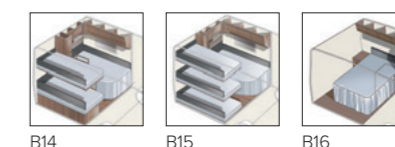

4. VÄLJ MELLAN 12 OLIKA FLEXLINEVARIANTER

GLE-vagn

Du väljer mellan planlösningarna...

XL-vagn

Du väljer planlösning...