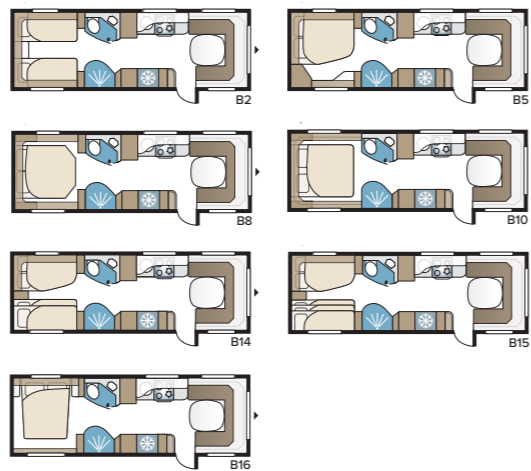

Imperial 780 D GLE

En unik vagn med toalett och duschrum på varsin sida av vagnen. Genom våra Flexline-lösningar kan du välja alltifrån separata enkelsängar till dubbla våningssängar eller dubbelbädd.

TEKNISK SPECIFIKATION	
Totallängd	940 cm
Totalhöjd	278 cm
Totalbredd KS	250 cm
Karosslängd	815 cm
Karosslängd invändigt	720 cm
Höjd invändigt	196 cm
Bredd invändigt KS	235 cm
Bostadsyta KS	16,9 m ²
Sovplats KS – Fram	225 x 175/150 cm
Bak B2	2 x 196 x 88 cm
B5	196 x 160/138 cm
B8	190 x 150/60 cm
B10	196 x 156 cm
B14	196 x 129/102 + 2 x 196 x 68 cm
B15	196 x 129/102 + 188 x 63 + 2 x 196 x 68 cm
B16	199 x 156/118 cm