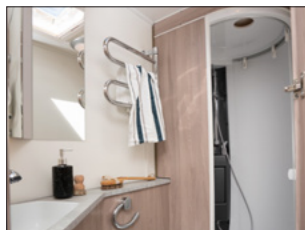

EL / TEKNIK

Dusch istället för hurts (DXL)