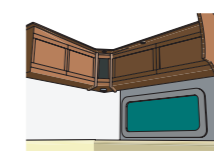

KABE-kvalitet i inredning och snickerier

Möbelkonstruktion och inredning som kommer från KABEs egna snickeri.