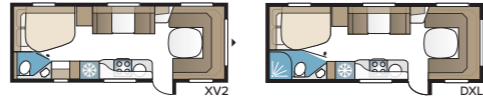

Royal 740 GXL

Med över 15 kvadratmeter boyta skapas plats för både vardagsrum och en liten dinette i anslutning till köksdelen. I DXL-lösningen finns en separat duschkabin.

TEKNISK SPECIFIKATION	
Totallängd	880 cm
Totalhöjd	278 cm
Totalbredd KS	250 cm
Karosslängd	755 cm
Karosslängd invändigt	660 cm
Höjd invändigt	196 cm
Bredd invändigt KS	235 cm
Bostadsyta KS	15,5 m ²
Sovplats KS – Fram	225 x 177/150 cm
Dinette	191 x 88 cm
Bak XV2	196 x 140/118 cm
DXL	196 x 140/118 cm