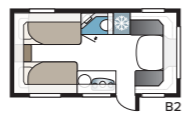

NYHET! Estate 470 GLE

2023 finns KABE Estate 470 även i GLE-utförande – med två enkelsängar! Vår nya Estate-vagn har B2-planlösning med standardbredd (ej överbäddsskåp). Grand Lit finns som tillval. I köksdelen ingår en elegant, smal kyl och i badrummet hittar du en sidoställd toalettstol. Kompressorkyl finns som tillval.

TEKNISK SPECIFIKATION	
Totallängd	687 cm
Totalhöjd	278 cm
Totalbredd Std.	230 cm
Karosslängd	558 cm
Karosslängd invändigt	473 cm
Höjd invändigt	196 cm
Bredd invändigt Std.	215 cm
Bostadsyta Std.	10,2 m²
Sovplats Std. – Fram	205 x 115/103 cm
Sovplats bak B2	196 x 78 + 186 X 78 cm