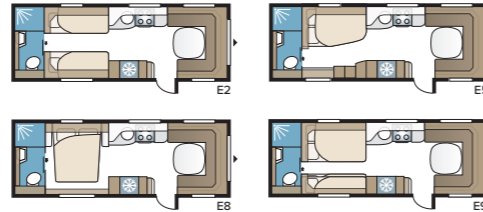

Royal 780 B GXL

Royal 780 B GXL är vagnen för den stora barnfamiljen som vill ha det riktigt bekvämt. Inte konstigt att modellen snabbt blivit en succé!

TEKNISK SPECIFIKATION	
Totallängd	940 cm
Totalhöjd	278 cm
Totalbredd KS	250 cm
Karosslängd	815 cm
Karosslängd invändigt	720 cm
Höjd invändigt	196 cm
Bredd invändigt KS	235 cm
Bostadsyta KS	16,9 m²
Sovplats KS – Fram	225 x 165/136 cm
Dinette	191 x 88 cm
Bak XV2	196 x 140/118 + 2 x 196 x 68 cm