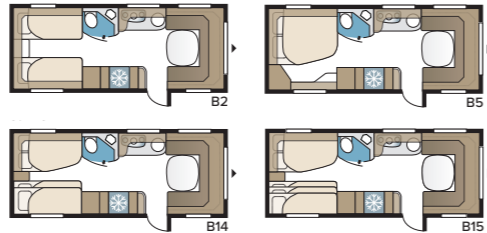

NYHET! Onyx 630 GLE

Nya Onyx 630 med GLE-planlösning! Här kan du välja mellan tre olika bäddlösningar och skapa den optimala vagnen för just din familj.

TEKNISK SPECIFIKATION	
Totallängd	850 cm
Totalhöjd	278 cm
Totalbredd KS	250 cm
Karosslängd	725 cm
Karosslängd invändigt	630 cm
Höjd invändigt	196 cm
Bredd invändigt KS	235 cm
Bostadsyta KS	14,8 m²
Sovplats KS – Fram	225 x 179/168 cm
Bak B2	2 x 196 x 88 cm
B14	196 x 129/102 + 2 x 196 x 68 cm