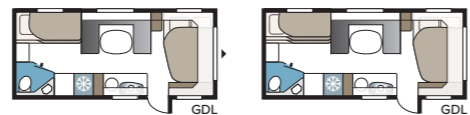

Estate 600 GDL

KABE Estate 600 GDL är en barnkammarevagn som kan byggas med två eller tre bäddar i våning längst bak i vagnen. En smart instegsmodell för familjen.

TEKNISK SPECIFIKATION	
Totallängd	814 cm
Totalhöjd	278 cm
Totalbredd KS	250 cm
Karosslängd	684 cm
Karosslängd invändigt	600 cm
Höjd invändigt	196 cm
Bredd invändigt KS	235 cm
Bostadsyta KS	14,1 m²
Sovplats KS – Fram	196 x 140/118 cm
Bak tvåvåningssäng	2 x 196 x 77 cm
Trevåningssäng (tillval)	2 x 196 x 77 + 188 x 71 cm