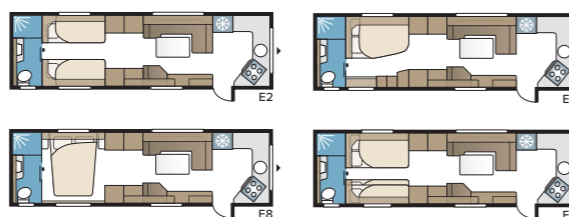

Royal Hacienda 880 TDL FK

En modell för dig som prioriterar matlagning och ett rejält kök. Här är köket placerat i fronten med ett panoramafönster som gör vagnen ljus och luftig. I 880 TDL FK får du gott om plats!

TEKNISK SPECIFIKATION	
Totallängd	1040 cm
Totalhöjd	278 cm
Totalbredd KS	250 cm
Karosslängd	915 cm
Karosslängd invändigt	820 cm
Höjd invändigt	196 cm
Bredd invändigt KS	235 cm
Bostadsyta KS	19,3 m²
Sovplats KS – Mitt	211 x 117 cm
Bak E2	2 x 196 x 88 cm
E5	196 x 140/118 cm
E8	199 x 156/118 cm
E9	196 x 140 + 2 x 196 x 60 cm

Royal Hacienda 880 B TDL

I standardutförandet finns fyra-fem fasta sovplatser. Med bäddad framgrupp, dinette och bäddskåp kan vagnen snabbt rymma upp till nio personer!

TEKNISK SPECIFIKATION	
Totallängd	1040 cm
Totalhöjd	278 cm
Totalbredd KS	250 cm
Karosslängd	915 cm
Karosslängd invändigt	820 cm
Höjd invändigt	196 cm
Bredd invändigt KS	235 cm
Bostadsyta KS	19,3 m²
Sovplats KS – Fram	225 x 161/136 cm
Bak	196 x 140 cm
Dinette	191 x 88 cm
Tvåvåningsäng	2 x 196 x 68 cm