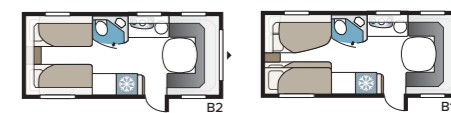

Estate 560 GLE

KABE Estate 560 GLE finns i flera utföranden, med långbäddar eller som barnkammarmagn. Här får familjens storlek, behov och önskemål avgöra.

TEKNISK SPECIFIKATION	
Totallängd	774 cm
Totalhöjd	278 cm
Totalbredd Std.	230 cm
Totalbredd KS	250 cm
Karosslängd	644 cm
Karosslängd invändigt	560 cm
Höjd invändigt	196 cm
Bredd invändigt Std.	215 cm
Bredd invändigt KS	235 cm
Bostadsyta Std.	12,0 m²
Bostadsyta KS	13,2 m²
Sovplats Std. – Fram	205 x 146/137 cm
Bak B2	2 x 196 x 78 cm
B14	196 x 129/102 + 2 x 196 x 68 cm
Sovplats KS – Fram	225 x 146/137 cm
Bak B2	2 x 196 x 88 cm
B14	196 x 129/102 + 2 x 196 x 68 cm
B15	196 x 129/102 + 188 x 63 + 2 x 196 x 68 cm