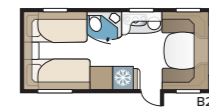

Royal 540 GLE

Royal 540 GLE har en sovrumsdelen med två separata långbäddar. Det smarta, kompakta köket är bland annat utrustat med en inbyggnadsugn.

TEKNISK SPECIFIKATION	
Totallängd	760 cm
Totalhöjd	278 cm
Totalbredd Std.	230 cm
Totalbredd KS	250 cm
Karosslängd	635 cm
Karosslängd invändigt	540 cm
Höjd invändigt	196 cm
Bredd invändigt Std.	215 cm
Bredd invändigt KS	235 cm
Bostadsyta Std.	11,6 m²
Bostadsyta KS	12,7 m²
Sovplats Std. – Fram	205 x 141/127 cm
Bak B2	196 x 78 + 186 x 78 cm
Sovplats KS – Fram	225 x 141/127 cm
Bak B2	196 x 88 + 186 x 88 cm