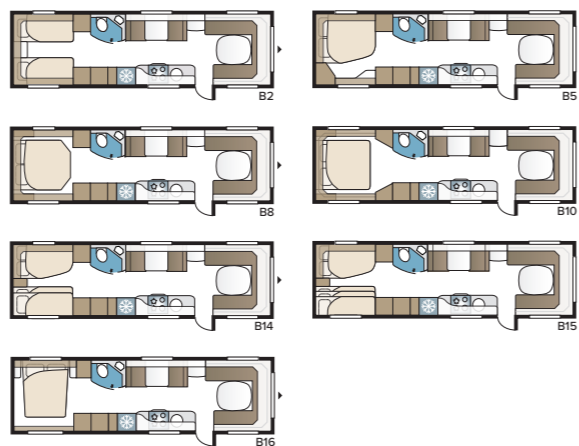

Imperial 880 GLE

Imperial 880 GLE finns i sju grundplanlösningar – här finns alltid något för våra mest krävande kunder att välja på.

TEKNISK SPECIFIKATION	
Totallängd	1040 cm
Totalhöjd	278 cm
Totalbredd KS	250 cm
Karosslängd	915 cm
Karosslängd invändigt	820 cm
Höjd invändigt	196 cm
Bredd invändigt KS	235 cm
Bostadsyta KS	19,3 m²
Sovplats KS – Fram	225 x 211/169 cm
Bak B2	2 x 196 x 88 cm
B5	196 x 160/138 cm
B8	190 x 150/60 cm
B10	196 x 156 cm
B14	196 x 129/102 + 2 x 196 x 68 cm
B15	196 x 129/102 + 188 x 63 + 2 x 196 x 68 cm
B16	199 x 156/118 cm
Dinette	191 x 88 cm