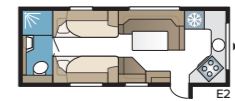

Royal 630 TDL FK

En modell med unik planlösning. Köket är placerat längst fram i vagnen och sittgruppen i mitten. I bakänden har 630 TDL FK samma E2 planlösning som 630 TDL.

TEKNISK SPECIFIKATION	
Totallängd	850 cm
Totalhöjd	278 cm
Totalbredd KS	250 cm
Karosslängd	725 cm
Karosslängd invändigt	630 cm
Höjd invändigt	196 cm
Bredd invändigt KS	235 cm
Bostadsyta KS	14,8 m²
Sovplats KS – Mitt	211 x 117 cm
Bak E2	2 x 196 x 78 cm