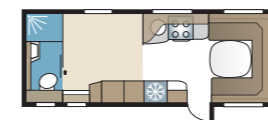

MODELLPROGRAM 2023

Det finns alltid en perfekt KABE

För att passa alla de olika behov och önskemål som vi vet finns bland våra KABE-ägare har vi utvecklat fyra modellprogram, vart och ett med sina unika egenskaper. Det finns alltid en perfekt KABE. Oavsett om du väljer en lite mindre husvagn eller en stor modell kan du vara säker på att få året-runt-komfort, hög kvalitet, trygghet och massor med smarta lösningar. För oss är det självklarheter som vi aldrig tummar på.

Våra serier och modeller:

ESTATE	ÄDELSTEN	ROYAL / ROYAL HACIENDA	IMPERIAL
Estate 470 XL	Briljant 470 XL		
Estate 470 GLE			
Estate 520 XL	Smaragd 520 XL	Royal 520 XL	
	Smaragd 540 GLE	Royal 540 GLE	
	Ametist 560 XL	Royal 560 XL	Imperial 560 XL
Estate 560 GLE	Ametist 560 GLE	Royal 560 GLE	
Estate 600 XL		Royal 600 XL	Imperial 600 XL
		Royal 600 CXL	Imperial 600 CXL
Estate 600 TDL	Safir 600 TDL	Royal 600 TDL	
Estate 600 GLE	Safir 600 GLE	Royal 600 GLE	
Estate 600 GDL	Onyx 630 TDL	Royal 630 TDL	Imperial 630 TDL
Estate 630 GXL		Royal 630 TDL FK	Imperial 630 TDL FK
	Onyx 630 GLE	Royal 630 GLE	
Estate 660 D GDL			
		Royal 740 TDL	Imperial 740 TDL
		Royal 740 GXL	
Estate 780 D GDL		Royal 780 TDL	Imperial 780 TDL
		Royal 780 TDL FK	Imperial 780 TDL FK
Estate 780 B GXL		Royal 780 B GXL	Imperial 780 D GLE
		Royal Hacienda 880 TDL	Imperial 880 TDL
		Royal Hacienda 880 TDL FK	Imperial 880 TDL FK
		Royal Hacienda 880 B TDL	Imperial 880 B TDL
		Royal Hacienda 880 D TDL	Imperial 880 D TDL
		Royal Hacienda 880 GLE	Imperial 880 GLE
		Royal Hacienda 1000 TDL	Imperial 1000 TDL

KABE FLEXLINE

Din personliga planlösning