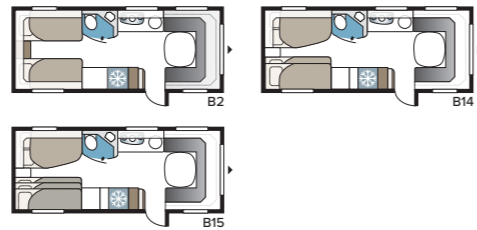

Estate 600 GDL

KABE Estate 600 GDL är en barnkammarevagn som kan byggas med två eller tre bäddar i våning längst bak i vagnen. En smart instegsmodell för familjen.

TEKNISK SPECIFIKATION	
Totallängd	814 cm
Totalhöjd	278 cm
Totalbredd KS	250 cm
Karosslängd	684 cm
Karosslängd invändigt	600 cm
Höjd invändigt	196 cm
Bredd invändigt KS	235 cm
Bostadsyta KS	14,1 m²
Sovplats KS – Fram	196 x 140/118 cm
Bak tvåvåningssäng	2 x 196 x 77 cm
Trevåningssäng (tillval)	2 x 196 x 77 + 188 x 71 cm