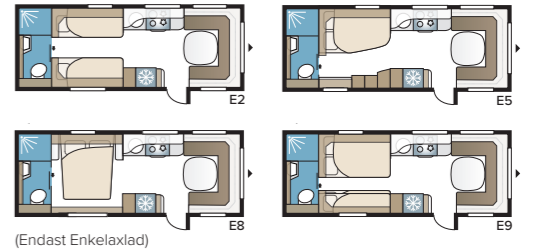

(Endast Enkelaxlad)