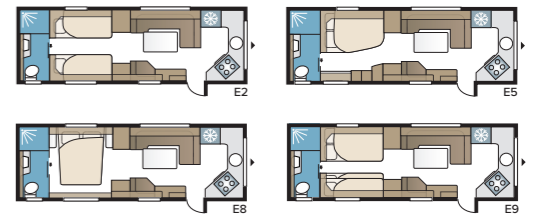

Royal 780 TDL FK

En husvagn med ett 235 cm brett kök med panoramafönster i vagnens främre del. I köket finns en stor, trelågig gasolspis med elplatta och ugn. Med en flexibel och generös sovrumsdel, stort badrum och massor med förvaring är detta ett boende i toppklass för familjen.

TEKNISK SPECIFIKATION	
Totallängd	940 cm
Totalhöjd	278 cm
Totalbredd KS	250 cm
Karosslängd	815 cm
Karosslängd invändigt	720 cm
Höjd invändigt	196 cm
Bredd invändigt KS	235 cm
Bostadsyta KS	16,9 m²
Sovplats KS – Mitt	211 x 117 cm
Bak E2	2 x 196 x 88 cm
E5	196 x 140/118 cm
E8	199 x 156/118 cm
E9	196 x 140 + 2 x 196 x 60 cm