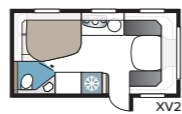

Estate 470 XL

KABE Estate 470 är den minsta av KABEs Estate-vagnar. En perfekt resevagn för en eller två.

TEKNISK SPECIFIKATION	
Totallängd	687 cm
Totalhöjd	278 cm
Totalbredd Std.	230 cm
Totalbredd KS	250 cm
Karosslängd	558 cm
Karosslängd invändigt	473 cm
Höjd invändigt	196 cm
Bredd invändigt Std.	215 cm
Bredd invändigt KS	235 cm
Bostadsyta Std.	10,2 m²
Bostadsyta KS	11,1 m²
Sovplats Std. – Fram	205 x 156/124 cm
Bak XV2	196 x 129/102 cm
Sovplats KS – Fram	225 x 156/124 cm
Bak XV2	196 x 140/118 cm