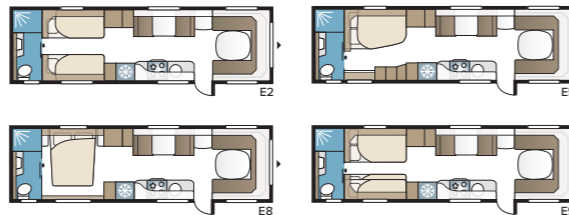

Imperial 880 TDL FK

En modell för dig som prioriterar matlagning och ett rejält kök. Här är köket placerat längs hela husvagnens bredd längst fram med exklusiv induktionshäll, inbyggnadsugn, mikrovågsugn och panoramafönster. I 880 TDL FK får du gott om plats!

TEKNISK SPECIFIKATION	
Totallängd	1040 cm
Totalhöjd	278 cm
Totalbredd KS	250 cm
Karosslängd	915 cm
Karosslängd invändigt	820 cm
Höjd invändigt	196 cm
Bredd invändigt KS	235 cm
Bostadsyta KS	19,3 m²
Sovplats KS – Mitt	211 x 117 cm
Bak E2	2 x 196 x 88 cm
E5	196 x 140/118 cm
E8	199 x 156/118 cm
E9	196 x 140 + 2 x 196 x 60 cm