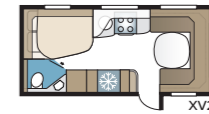

Royal 520 XL

Denna modell är en Royal-variant av Smaragd XL, en av marknadens populäraste husvagnar. Liknande planlösning, med alla Smaragds egenskaper och lite till.

TEKNISK SPECIFIKATION	
Totallängd	742 cm
Totalhöjd	278 cm
Totalbredd Std.	230 cm
Totalbredd KS	250 cm
Karosslängd	617 cm
Karosslängd invändigt	522 cm
Höjd invändigt	196 cm
Bredd invändigt Std.	215 cm
Bredd invändigt KS	235 cm
Bostadsyta Std.	11,2 m²
Bostadsyta KS	12,3 m²
Sovplats Std. – Fram	205 x 159/127 cm
Bak XV2	196 x 129/102 cm
Sovplats KS – Fram	225 x 159/127 cm
Bak XV2	196 x 140/118 cm