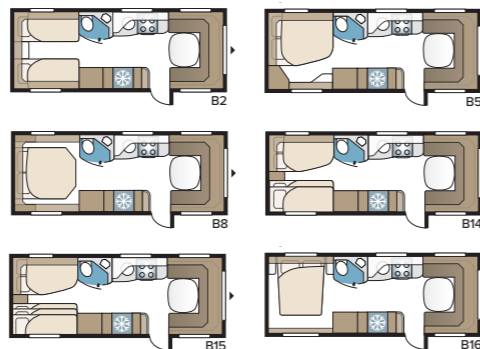

Royal 630 GLE

Nu finns Royal 630 med alla GLE-planlösningarna! Här kan du välja mellan hela sex olika bäddlösningar och skapa den optimala vagnen för just din familj.

TEKNISK SPECIFIKATION	
Totallängd	850 cm
Totalhöjd	278 cm
Totalbredd KS	250 cm
Karosslängd	725 cm
Karosslängd invändigt	630 cm
Höjd invändigt	196 cm
Bredd invändigt KS	235 cm
Bostadsyta KS	14,8 m ²
Sovplats KS – Fram	225 x 179/168 cm
Bak B2	2 x 196 x 88 cm
B5	196 x 160/138 cm
B8	190 x 150/60 cm
B14	196 x 129/102 + 2 x 196 x 68 cm
B15	196 x 129/102 + 188 x 63 + 2 x 196 x 68 cm
B16	199 x 156/118 cm