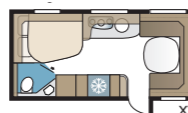

Smaragd 520 XL

Smaragd-modellen lanserades 1967 och har sedan dess tillhört våra mest populära husvagnar. Här har vi behållit grunden som ger både rymd och komfort.

TEKNISK SPECIFIKATION	
Totallängd	742 cm
Totalhöjd	278 cm
Totalbredd Std.	230 cm
Totalbredd KS	250 cm
Karosslängd	617 cm
Karosslängd invändigt	522 cm
Höjd invändigt	196 cm
Bredd invändigt Std.	215 cm
Bredd invändigt KS	235 cm
Bostadsyta Std.	11,2 m²
Bostadsyta KS	12,3 m²
Sovplats Std. – Fram	205 x 166/127 cm
Bak XV2	196 x 129/102 cm
Sovplats KS – Fram	225 x 166/127 cm
Bak XV2	196 x 140/118 cm

Smaragd 540 GLE

Smaragd GLE är en perfekt husvagn för dig som älskar att resa. Med praktiska långbäddar och en riktigt bekväm sittgrupp.

TEKNISK SPECIFIKATION	
Totallängd	760 cm
Totalhöjd	278 cm
Totalbredd Std.	230 cm
Totalbredd KS	250 cm
Karosslängd	635 cm
Karosslängd invändigt	540 cm
Höjd invändigt	196 cm
Bredd invändigt Std.	215 cm
Bredd invändigt KS	235 cm
Bostadsyta Std.	11,6 m²
Bostadsyta KS	12,7 m²
Sovplats Std. – Fram	205 x 141/127 cm
Bak B2	196 x 78 + 186 x 78 cm
Sovplats KS – Fram	225 x 141/127 cm
Bak B2	196 x 88 + 186 x 88 cm