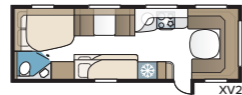

TEKNISK SPECIFIKATION	
Totallängd	940 cm
Totalhöjd	278 cm
Totalbredd KS	250 cm
Karosslängd	815 cm
Karosslängd invändigt	720 cm
Höjd invändigt	196 cm
Bredd invändigt KS	235 cm
Bostadsyta KS	16,9 m²
Sovplats KS – Fram	225 x 165/136 cm
Dinette	191 x 88 cm
Bak XV2	196 x 140/118 + 2 x 196 x 68 cm