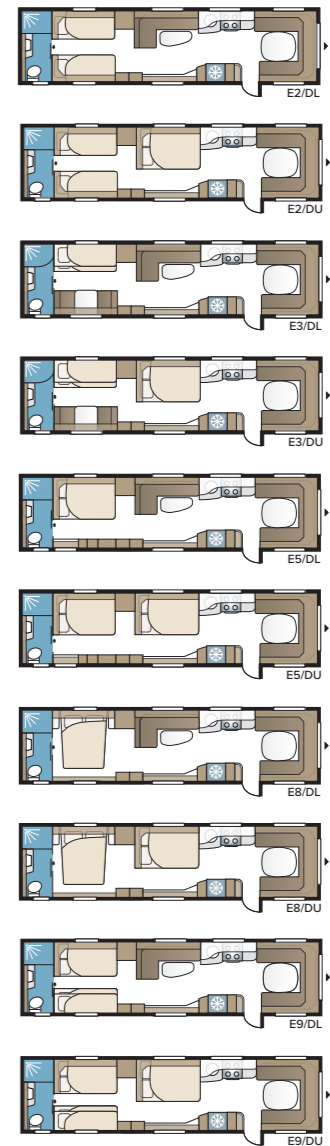

Royal Hacienda 1000 TDL

Royal Hacienda 1000 TDL mäter hela 22 m² och med vårt Flexline-system finns det nästan inga begränsningar för hur inredningen kan skräddarsys efter dina önskemål.

TEKNISK SPECIFIKATION	
Totallängd	1160 cm
Totalhöjd	278 cm
Totalbredd KS	250 cm
Karosslängd	1035 cm
Karosslängd invändigt	940 cm
Höjd invändigt	196 cm
Bredd invändigt KS	235 cm
Bostadsyta KS	22,0 m ²
Sovplats KS – Fram	225 x 198/169 cm
Bak E2	2 x 196 x 88 cm
E3	2 x 196 x 77 + 196 x 96 cm
E5	196 x 140 cm
E8	199 x 156/118 cm
E9	196 x 140 + 2 x 196 x 60 cm
DU	196 x 140 cm