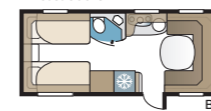

Briljant 470 XL

Den minsta av KABEs Ädelsten-modeller. En kompakt och lätt husvagn som är mycket populär för dig som reser mycket.

TEKNISK SPECIFIKATION	
Totallängd	693 cm
Totalhöjd	278 cm
Totalbredd Std.	230 cm
Totalbredd KS	250 cm
Karosslängd	568 cm
Karosslängd invändigt	473 cm
Höjd invändigt	196 cm
Bredd invändigt Std.	215 cm
Bredd invändigt KS	235 cm
Bostadsyta Std.	10,2 m²
Bostadsyta KS	11,1 m²
Sovplats Std. – Fram	205 x 156/124 cm
Bak XV2	196 x 129/102 cm
Sovplats KS – Fram	225 x 156/124 cm
Bak XV2	196 x 140/118 cm

Smaragd 520 XL

Smaragd-modellen lanserades 1967 och har sedan dess tillhört våra mest populära husvagnar. Här har vi behållit grunden som ger både rymd och komfort.

TEKNISK SPECIFIKATION	
Totallängd	742 cm
Totalhöjd	278 cm
Totalbredd Std.	230 cm
Totalbredd KS	250 cm
Karosslängd	617 cm
Karosslängd invändigt	522 cm
Höjd invändigt	196 cm
Bredd invändigt Std.	215 cm
Bredd invändigt KS	235 cm
Bostadsyta Std.	11,2 m²
Bostadsyta KS	12,3 m²
Sovplats Std. – Fram	205 x 166/127 cm
Bak XV2	196 x 129/102 cm
Sovplats KS – Fram	225 x 166/127 cm
Bak XV2	196 x 140/118 cm

Smaragd 540 GLE

Smaragd GLE är en perfekt husvagn för dig som älskar att resa. Med praktiska långbäddar och en riktigt bekväm sittgrupp.

TEKNISK SPECIFIKATION	
Totallängd	760 cm
Totalhöjd	278 cm
Totalbredd Std.	230 cm
Totalbredd KS	250 cm
Karosslängd	635 cm
Karosslängd invändigt	540 cm
Höjd invändigt	196 cm
Bredd invändigt Std.	215 cm
Bredd invändigt KS	235 cm
Bostadsyta Std.	11,6 m²
Bostadsyta KS	12,7 m²
Sovplats Std. – Fram	205 x 141/127 cm
Bak B2	196 x 78 + 186 x 78 cm
Sovplats KS – Fram	225 x 141/127 cm
Bak B2	196 x 88 + 186 x 88 cm

Ametist 560 XL

Ametist XL är vår genom tiderna största succé och Sveriges mest sålda husvagnsmodell! En riktigt bra vagn för dig som söker praktiska och bekväma lösningar.