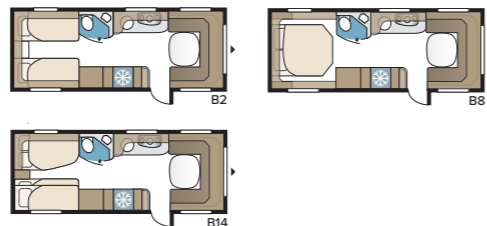

NYHET! Onyx 630 TDL

Onyx 630 TDL är en ny modell 2023 med separat sovavdelning i två planlösningar. Välj mellan två enkelsängar eller en snedställd dubbelsäng! Badrum med duschkabin sträcker sig längs hela bakre gaveln.

TEKNISK SPECIFIKATION	
Totallängd	850 cm
Totalhöjd	278 cm
Totalbredd KS	250 cm
Karosslängd	725 cm
Karosslängd invändigt	630 cm
Höjd invändigt	196 cm
Bredd invändigt KS	235 cm
Bostadsyta KS	14,8 m²
Sovplats KS – Fram	225 x 166/145 cm
Bak E2	2 x 196 x 88 cm
E8	199 x 156/118 cm