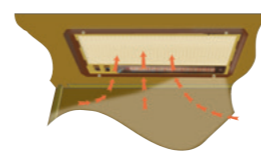

Kök som har det mesta

Inbyggd fläkt i köksskåp med belysning och två hastigheter. Fläkten har löstagbart fettfilter för enkel rengöring. Elektrisk tändning på spis. Marknadens bästa kylskåps-ventilation som går ut via taket.