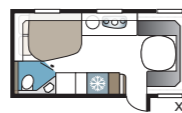

Estate 520 XL

KABE Estate 520 fyller med råge alla basbehov för ett bekvämt och funktionellt semesterboende. Oavsett årstid.

TEKNISK SPECIFIKATION	
Totallängd	736 cm
Totalhöjd	278 cm
Totalbredd Std.	230 cm
Totalbredd KS	250 cm
Karosslängd	606 cm
Karosslängd invändigt	522 cm
Höjd invändigt	196 cm
Bredd invändigt Std.	215 cm
Bredd invändigt KS	235 cm
Bostadsyta Std.	11,2 m²
Bostadsyta KS	12,3 m²
Sovplats Std. – Fram	205 x 166/127 cm
Bak XV2	196 x 129/102 cm
Sovplats KS – Fram	225 x 166/127 cm
Bak XV2	196 x 140/118 cm