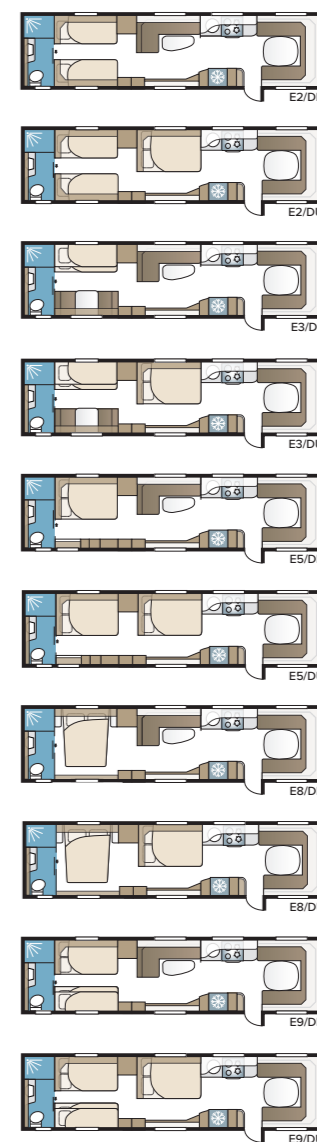

Imperial 1000 TDL

Imperial 1000 TDL mäter hela 22 m² och med våra flexibla planlösningar i KABE Flexline finns det nästan inga begränsningar för hur inredningen kan skräddarsys efter dina önskemål.

TEKNISK SPECIFIKATION	
Totallängd	1160 cm
Totalhöjd	278 cm
Totalbredd KS	250 cm
Karosslängd	1035 cm
Karosslängd invändigt	940 cm
Höjd invändigt	196 cm
Bredd invändigt KS	235 cm
Bostadsyta KS	22,0 m²
Sovplats KS – Fram	225 x 198/169 cm
Bak E2	2 x 196 x 88 cm
E3	2 x 196 x 77 + 196 x 96 cm
E5	196 x 140 cm
E8	199 x 156/118 cm
E9	196 x 140 + 2 x 196 x 60 cm
DU	196 x 140 cm