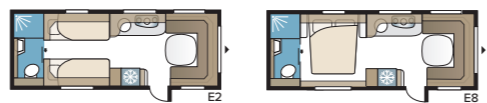

TILLVAL Ädelsten

Det sitter i detaljerna. KABE Ädelsten-serien är byggd med höga krav på utrustning och komfort. För att göra ditt liv i husvagnen bekvämt och enkelt. Hur du formar vardagen därifrån är högst personligt. Därför har vi plockat ut våra mest populära tillval, som du kan välja bland redan vid beställningen av din nya vagn. De fabriksmonteras och finns i din husvagn vid leverans. Givetvis går det att göra fler tillval, dessa eftermonteras hos din återförsäljare.