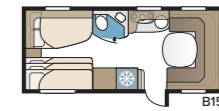

Briljant 470 XL

Den minsta av KABEs Ädelsten-modeller. En kompakt och lätt husvagn som är mycket populär för dig som reser mycket.

TEKNISK SPECIFIKATION	
Totallängd	693 cm
Totalhöjd	278 cm
Totalbredd Std.	230 cm
Totalbredd KS	250 cm
Karosslängd	568 cm
Karosslängd invändigt	473 cm
Höjd invändigt	196 cm
Bredd invändigt Std.	215 cm
Bredd invändigt KS	235 cm
Bostadsyta Std.	10,2 m²
Bostadsyta KS	11,1 m²
Sovplats Std. – Fram	205 x 156/124 cm
Bak XV2	196 x 129/102 cm
Sovplats KS – Fram	225 x 156/124 cm
Bak XV2	196 x 140/118 cm

Smaragd 520 XL

Smaragd-modellen lanserades 1967 och har sedan dess tillhört våra mest populära husvagnar. Här har vi behållit grunden som ger både rymd och komfort.

TEKNISK SPECIFIKATION	
Totallängd	742 cm
Totalhöjd	278 cm
Totalbredd Std.	230 cm
Totalbredd KS	250 cm
Karosslängd	617 cm
Karosslängd invändigt	522 cm
Höjd invändigt	196 cm
Bredd invändigt Std.	215 cm
Bredd invändigt KS	235 cm
Bostadsyta Std.	11,2 m²
Bostadsyta KS	12,3 m²
Sovplats Std. – Fram	205 x 166/127 cm
Bak XV2	196 x 129/102 cm
Sovplats KS – Fram	225 x 166/127 cm
Bak XV2	196 x 140/118 cm

Smaragd 540 GLE

Smaragd GLE är en perfekt husvagn för dig som älskar att resa. Med praktiska långbäddar och en riktigt bekväm sittgrupp.

TEKNISK SPECIFIKATION	
Totallängd	760 cm
Totalhöjd	278 cm
Totalbredd Std.	230 cm
Totalbredd KS	250 cm
Karosslängd	635 cm
Karosslängd invändigt	540 cm
Höjd invändigt	196 cm
Bredd invändigt Std.	215 cm
Bredd invändigt KS	235 cm
Bostadsyta Std.	11,6 m²
Bostadsyta KS	12,7 m²
Sovplats Std. – Fram	205 x 141/127 cm
Bak B2	196 x 78 + 186 x 78 cm
Sovplats KS – Fram	225 x 141/127 cm
Bak B2	196 x 88 + 186 x 88 cm

Ametist 560 XL

Ametist XL är vår genom tiderna största succé och Sveriges mest sålda husvagnsmodell! En riktigt bra vagn för dig som söker praktiska och bekväma lösningar.