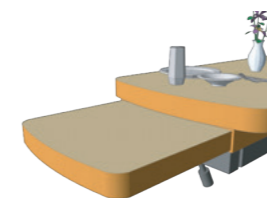

Mer i köket

Extra avlastningsbord integrerat i bordsskiva (ej Estate eller vid pelarbord). Praktisk utdragbar gallerhylla i köksdelen. Arbetsbänk med rejäla avställningsytor. Stor kyl med köldfack, 177 liter (standard i Royal och Imperial).