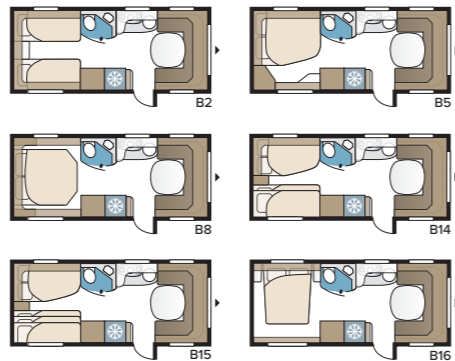

Royal 560 GLE

En liten nätt modell som byggs i sex olika Flexline-lösningar, från separata långbäddar till dubbelbädd eller barnkammarvagn.

TEKNISK SPECIFIKATION	
Totallängd	780 cm
Totalhöjd	278 cm
Totalbredd Std.	230 cm
Totalbredd KS	250 cm
Karosslängd	655 cm
Karosslängd invändigt	560 cm
Höjd invändigt	196 cm
Bredd invändigt Std.	215 cm
Bredd invändigt KS	235 cm
Bostadsyta Std.	12,0 m²
Bostadsyta KS	13,2 m²
Sovplats Std. – Fram	205 x 146/137 cm
Bak B2	2 x 196 x 78 cm
B5	196 x 140/118 cm
B14	196 x 129/102 + 2 x 196 x 68 cm
Sovplats KS – Fram	225 x 146/137 cm
Bak B2	2 x 196 x 88 cm
B5	196 x 160/138 cm
B8	190 x 150/60 cm
B14	196 x 129/102 + 2 x 196 x 68 cm
B15	196 x 129/102 + 188 x 63 + 2 x 196 x 68 cm
B16	199 x 156/118 cm

TEKNISK SPECIFIKATION	
Totallängd	820 cm
Totalhöjd	278 cm
Totalbredd KS	250 cm
Karosslängd	695 cm
Karosslängd invändigt	600 cm
Höjd invändigt	196 cm
Bredd invändigt KS	235 cm
Bostadsyta KS	14,1 m²
Sovplats KS – Fram	225 x 205/150 cm
Sovplats bak XV2	196 x 140/118 cm
DXL	196 x 140/118 cm