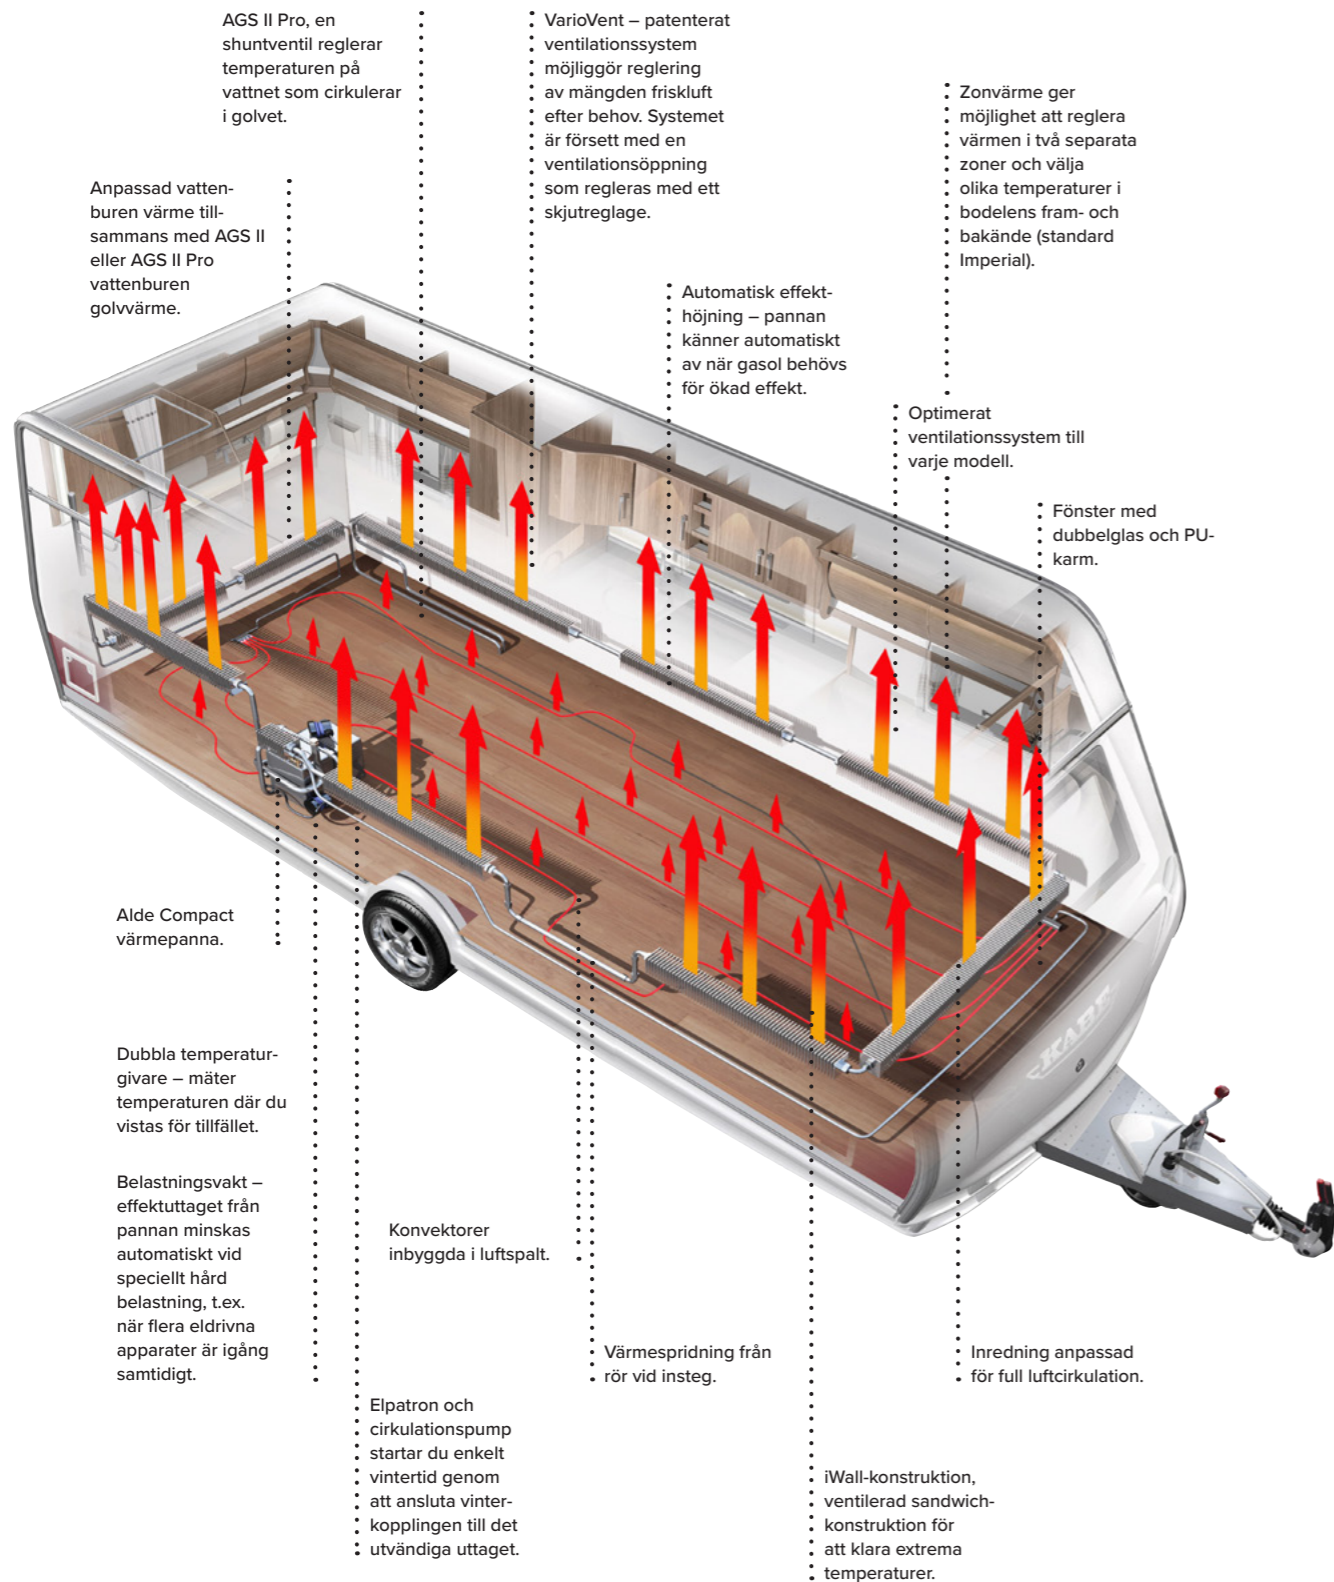

Värmesystem KABE husvagnar