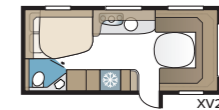

Ametist 560 XL

Ametist XL är vår genom tiderna största succé och Sveriges mest sålda husvagnsmodell! En riktigt bra vagn för dig som söker praktiska och bekväma lösningar.

TEKNISK SPECIFIKATION	
Totallängd	770 cm
Totalhöjd	278 cm
Totalbredd Std.	230 cm
Totalbredd KS	250 cm
Karosslängd	645 cm
Karosslängd invändigt	550 cm
Höjd invändigt	196 cm
Bredd invändigt Std.	215 cm
Bredd invändigt KS	235 cm
Bostadsyta Std.	11,8 m²
Bostadsyta KS	12,9 m²
Sovplats Std. – Fram	205 x 179/150 cm
Bak XV2	196 x 129/102 cm
Sovplats KS – Fram	225 x 179/150 cm
Bak XV2	196 x 140/118 cm

Ametist 560 GLE

En riktigt flexibel husvagn som vi bygger efter dina behov. Dubbelsäng, enkelsängar eller våningssängar i två eller tre plan. Här finns många varianter!

TEKNISK SPECIFIKATION	
Totallängd	780 cm
Totalhöjd	278 cm
Totalbredd Std.	230 cm
Totalbredd KS	250 cm
Karosslängd	655 cm
Karosslängd invändigt	560 cm
Höjd invändigt	196 cm
Bredd invändigt Std.	215 cm
Bredd invändigt KS	235 cm
Bostadsyta Std.	12,0 m²
Bostadsyta KS	13,2 m²
Sovplats Std. – Fram	205 x 146/137 cm
Bak B2	2 x 196 x 78 cm
B5	196 x 140/118 cm
B14	196 x 129/102 + 2 x 196 x 68 cm
Sovplats KS – Fram	225 x 146/137 cm
Bak B2	2 x 196 x 88 cm
B5	196 x 160/138 cm
B14	196 x 129/102 + 2 x 196 x 68 cm
B15	196 x 129/102 + 188 x 63 + 2 x 196 x 68 cm