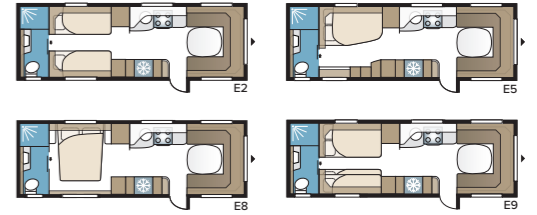

Royal 740 GXL

Med över 15 kvadratmeter boyta skapas plats för både vardagsrum och en liten dinette i anslutning till köksdelen. I DXL-lösningen finns en separat duschkabin.

TEKNISK SPECIFIKATION	
Totallängd	880 cm
Totalhöjd	278 cm
Totalbredd KS	250 cm
Karosslängd	755 cm
Karosslängd invändigt	660 cm
Höjd invändigt	196 cm
Bredd invändigt KS	235 cm
Bostadsyta KS	15,5 m²
Sovplats KS – Fram	225 x 177/150 cm
Dinette	191 x 88 cm
Bak XV2	196 x 140/118 cm
DXL	196 x 140/118 cm

Royal 740 TDL

I det lyxiga badrummet finns, förutom separat duschkabin, en stor garderob. Med KABEs unika Flexline-system går vagnen att utrusta med fasta sovplatser för upp till sex personer.

TEKNISK SPECIFIKATION	
Totallängd	880 cm
Totalhöjd	278 cm
Totalbredd KS	250 cm
Karosslängd	755 cm
Karosslängd invändigt	660 cm
Höjd invändigt	196 cm
Bredd invändigt KS	235 cm
Bostadsyta KS	15,2 m²
Sovplats KS – Fram	225 x 182/147 cm
Bak E2	2 x 196 x 88 cm
E5	196 x 140/118 cm
E8	199 x 156/118 cm
E9	196 x 140 + 2 x 196 x 60 cm

Royal 780 B GXL

Royal 780 B GXL är vagnen för den stora barnfamiljen som vill ha det riktigt bekvämt. Inte konstigt att modellen snabbt blivit en succé!

TEKNISK SPECIFIKATION	
Totallängd	940 cm
Totalhöjd	278 cm
Totalbredd KS	250 cm
Karosslängd	815 cm
Karosslängd invändigt	720 cm
Höjd invändigt	196 cm
Bredd invändigt KS	235 cm
Bostadsyta KS	16,9 m²
Sovplats KS – Fram	225 x 165/136 cm
Dinette	191 x 88 cm
Bak XV2	196 x 140/118 + 2 x 196 x 68 cm

Royal 780 TDL

Royal 780 TDL är storsäljaren bland alla KABE Royal 780-vagnar. Välj mellan fyra olika sängalternativ: dubbelsäng, tvärställd dubbelsäng, långbäddar eller barnkammare.