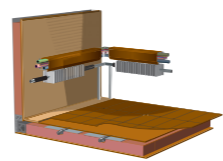

Integrerat värmesystem

Golvvärmesystemet är ihopkopplat med konvektorsystemet – vilket gör att luften cirkulerar runt i hela vagnen när värmen slås på. Systemet drivs med både gasol- och elpatron. KABE har extra breda konvektorer under alla fönster.