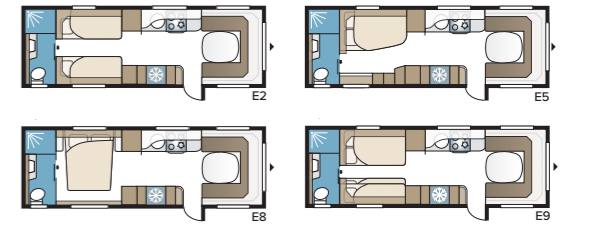

Imperial 780 TDL

Imperial 780 TDL finns i fyra grundplanlösningar och har allt du behöver för att bo bekvämt med en känsla av rymd.

TEKNISK SPECIFIKATION	
Totallängd	940 cm
Totalhöjd	278 cm
Totalbredd KS	250 cm
Karosslängd	815 cm
Karosslängd invändigt	720 cm
Höjd invändigt	196 cm
Bredd invändigt KS	235 cm
Bostadsyta KS	16,9 m²
Sovplats KS – Fram	225 x 184/169 cm
Bak E2	2 x 196 x 88 cm
E5	196 x 140/118 cm
E8	199 x 156/118 cm
E9	196 x 140 + 2 x 196 x 60 cm