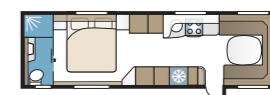

Royal Hacienda 880 D TDL

880 D TDL har rymd! Med den extra breda, tvärställda dubbelsängen och badrummet över hela vagnens bakre bredd har du en sovrumsdel precis som hemma.

TEKNISK SPECIFIKATION	
Totallängd	1040 cm
Totalhöjd	278 cm
Totalbredd KS	250 cm
Karosslängd	915 cm
Karosslängd invändigt	820 cm
Höjd invändigt	196 cm
Bredd invändigt KS	235 cm
Bostadsyta KS	19,3 m²
Sovplats KS – Fram	225 x 198/169 cm
Bak	188 x 156 cm