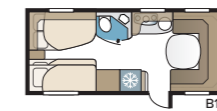

Briljant 470 XL

Den minsta av KABEs Ädelsten-modeller. En kompakt och lätt husvagn som är mycket populär för dig som reser mycket.

TEKNISK SPECIFIKATION	
Totallängd	693 cm
Totalhöjd	278 cm
Totalbredd Std.	230 cm
Totalbredd KS	250 cm
Karosslängd	568 cm
Karosslängd invändigt	473 cm
Höjd invändigt	196 cm
Bredd invändigt Std.	215 cm
Bredd invändigt KS	235 cm
Bostadsyta Std.	10,2 m²
Bostadsyta KS	11,1 m²
Sovplats Std. – Fram	205 x 156/124 cm
Bak XV2	196 x 129/102 cm
Sovplats KS – Fram	225 x 156/124 cm
Bak XV2	196 x 140/118 cm

Smaragd 520 XL

Smaragd-modellen lanserades 1967 och har sedan dess tillhört våra mest populära husvagnar. Här har vi behållit grunden som ger både rymd och komfort.

TEKNISK SPECIFIKATION	
Totallängd	742 cm
Totalhöjd	278 cm
Totalbredd Std.	230 cm
Totalbredd KS	250 cm
Karosslängd	617 cm
Karosslängd invändigt	522 cm
Höjd invändigt	196 cm
Bredd invändigt Std.	215 cm
Bredd invändigt KS	235 cm
Bostadsyta Std.	11,2 m²
Bostadsyta KS	12,3 m²
Sovplats Std. – Fram	205 x 166/127 cm
Bak XV2	196 x 129/102 cm
Sovplats KS – Fram	225 x 166/127 cm
Bak XV2	196 x 140/118 cm

Smaragd 540 GLE

Smaragd GLE är en perfekt husvagn för dig som älskar att resa. Med praktiska långbäddar och en riktigt bekväm sittgrupp.

TEKNISK SPECIFIKATION	
Totallängd	760 cm
Totalhöjd	278 cm
Totalbredd Std.	230 cm
Totalbredd KS	250 cm
Karosslängd	635 cm
Karosslängd invändigt	540 cm
Höjd invändigt	196 cm
Bredd invändigt Std.	215 cm
Bredd invändigt KS	235 cm
Bostadsyta Std.	11,6 m²
Bostadsyta KS	12,7 m²
Sovplats Std. – Fram	205 x 141/127 cm
Bak B2	196 x 78 + 186 x 78 cm
Sovplats KS – Fram	225 x 141/127 cm
Bak B2	196 x 88 + 186 x 88 cm

Ametist 560 XL

Ametist XL är vår genom tiderna största succé och Sveriges mest sålda husvagnsmodell! En riktigt bra vagn för dig som söker praktiska och bekväma lösningar.