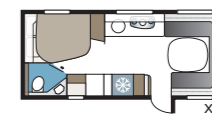

Estate 600 XL

En modell byggd efter vår populära Royal 600 XL. I samma utförande som systervagnen, men anpassad till Estates prisvärda standard.

TEKNISK SPECIFIKATION	
Totallängd	814 cm
Totalhöjd	278 cm
Totalbredd KS	250 cm
Karosslängd	684 cm
Karosslängd invändigt	600 cm
Höjd invändigt	196 cm
Bredd invändigt KS	235 cm
Bostadsyta KS	14,1 m²
Sovplats KS – Fram	225 x 177/150 cm
Bak XV2	196 x 140/118 cm