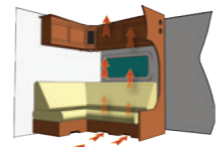

Ventilerade soffor och sängar

Soffor och sängar står på distanser. Soffryggar och kablagerännor är vinklade för att accelerera luftströmmen förbi fönstren. Soffrygg och luftspalt vid sängar blir uppvärmda när varm luft passerar utmed väggen.