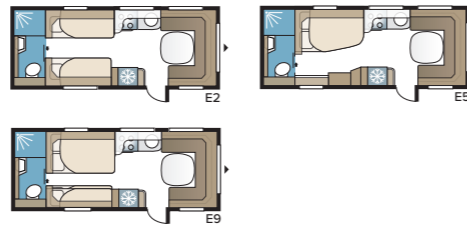

Royal 600 TDL

Vår minsta vagn med TDL-planlösning. Två långbäddar alternativt dubbelsäng och våningssängar samt ett badrum med duschkabin som sträcker sig längs hela bakre gaveln.

TEKNISK SPECIFIKATION	
Totallängd	820 cm
Totalhöjd	278 cm
Totalbredd Std.	230 cm
Totalbredd KS	250 cm
Karosslängd	695 cm
Karosslängd invändigt	600 cm
Höjd invändigt	196 cm
Bredd invändigt Std.	215 cm
Bredd invändigt KS	235 cm
Bostadsyta Std.	12,9 m²
Bostadsyta KS	14,1 m²
Sovplats Std. – Fram	205 x 166/136 cm
Bak E2	196 x 78 + 186 x 78 cm
E5	196 x 129/102 cm
E9	196 x 120 + 2 x 186 x 60 cm
Sovplats KS – Fram	225 x 166/136 cm
Bak E2	196 x 88 + 186 x 88 cm
E5	196 x 140/118 cm
E9	196 x 140 + 2 x 186 x 60 cm