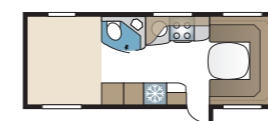

2. VÄLJ BREDD

Våra vagnar tillverkas i två bredder.

Modell	Invändig bredd
Standard	215 cm
Kingsize	235 cm

3. VÄLJ MELLAN TRE GRUNDPLANLÖSNINGAR

GLE-vagn: Toalett och dusch är placerat utmed vagnens vänstra sida mitt i vagnen.