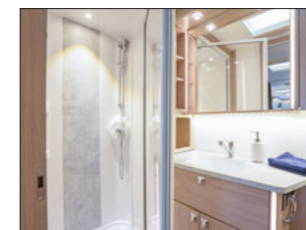

Träggolv i dusch Royal, Imperial (TDL, DXL)

BADRUM

Toalett Thetford med keramisk skål (standard Imperial)

Cinderella förbränningstolett. Cinderella är en modern och miljövänlig toalettöslösning med stor kapacitet och hög driftsäkerhet. Under hög temperatur förbränns papper, urin och fekalier till en minimal mängd aska, ca en kopp per person och månad. Rent, hygieniskt och luktfritt (alla TDL-modeller och 780 DGLE).