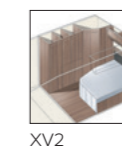

TDL-vagn

Du väljer mellan planlösningarna...