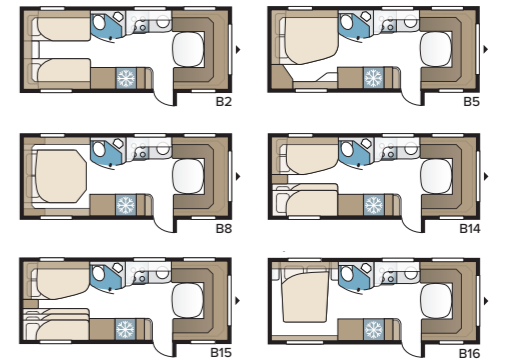

Royal 600 GLE

Royal 600 GLE ger massor av möjligheter. Med en generös grundplanlösning finns flera alternativ att inreda på det sätt som passar din familj bäst.

TEKNISK SPECIFIKATION	
Totallängd	820 cm
Totalhöjd	278 cm
Totalbredd Std.	230 cm
Totalbredd KS	250 cm
Karosslängd	695 cm
Karosslängd invändigt	600 cm
Höjd invändigt	196 cm
Bredd invändigt Std.	215 cm
Bredd invändigt KS	235 cm
Bostadsyta Std.	12,9 m²
Bostadsyta KS.	14,1 m²
Sovplats Std. – Fram	205 x 169/148 cm
Bak B2	2 x 196 x 78 cm
B5	196 x 140/118 cm
B14	196 x 129/102 + 2 x 196 x 68 cm
Sovplats KS – Fram	225 x 169/148 cm
Bak B2	2 x 196 x 88 cm
B5	196 x 160/138 cm
B8	190 x 150/60 cm
B14	196 x 129/102 + 2 x 196 x 68 cm
B15	196 x 129/102 + 188 x 63 + 2 x 196 x 68 cm
B16	199 x 156/118 cm