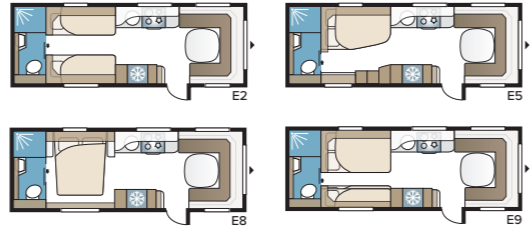

Imperial 740 TDL

Mer utrymme än i den mindre 630 TDL och med samma fina utrustning. Välj mellan fyra olika sängalternativ: dubbelsäng, tvärställd dubbelsäng, långbäddar eller barnkammare.

TEKNISK SPECIFIKATION	
Totallängd	880 cm
Totalhöjd	278 cm
Totalbredd KS	250 cm
Karosslängd	755 cm
Karosslängd invändigt	660 cm
Höjd invändigt	196 cm
Bredd invändigt KS	235 cm
Bostadsyta KS	15,2 m²
Sovplats KS – Fram	225 x 182/147 cm
Bak E2	2 x 196 x 88 cm
E5	196 x 140/118 cm
E8	199 x 156/118 cm
E9	196 x 140 + 2 x 196 x 60 cm