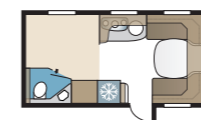

TDL-vagn: Toalett och separat duschkabin är placerat längst bak utmed hela vagnens bakända.