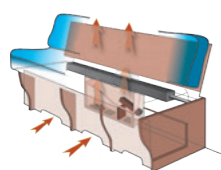

VÄRME OCH VENTILATION: Så tänker vi!

Full luftcirkulation

Vår inredning anpassas för att ge optimal luftcirkulation i hela vagnen, även bakom skåp och soffor. Avståndet mellan soffor och sängar och soffryggarnas vinkel är noga uträknade.