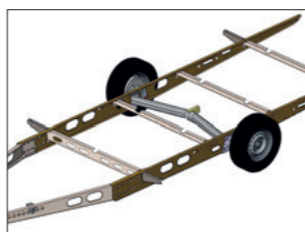

Totalvikter:
• 2000 kg (standard Imperial)
• 2650 kg (standard Imperial tandem)
• 2800 kg