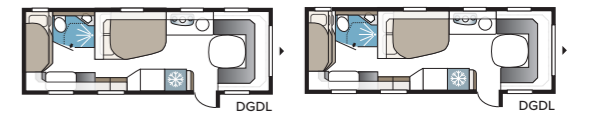

Estate 780 D GDL

En riktig familjevagn med stor barnkammardel i bakändan med egen L-soffa för de minsta. Vagnen är fylld med många garderober och smarta förvaringslösningar, och i badrummet finns en egen dusch.

TEKNISK SPECIFIKATION	
Totallängd	935 cm
Totalhöjd	278 cm
Totalbredd KS	250 cm
Karosslängd	805 cm
Karosslängd invändigt	720 cm
Höjd invändigt	196 cm
Bredd invändigt KS	235 cm
Bostadsyta KS	16,9 m²
Sovplats KS – Fram	227 x 147/138 cm
Bak dubbelsäng	196 x 140/118 cm
Bak tvåvåningssäng	2 x 196 x 68 cm
Trevåningssäng (tillval)	2 x 196 x 68 + 196 x 62 cm