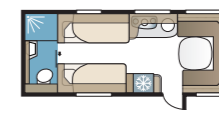

Safir 600 TDL

Safir TDL har ett generöst tilltaget badrum med separat duschkabin.

TEKNISK SPECIFIKATION	
Totallängd	820 cm
Totalhöjd	278 cm
Totalbredd Std.	230 cm
Totalbredd KS	250 cm
Karosslängd	695 cm
Karosslängd invändigt	600 cm
Höjd invändigt	196 cm
Bredd invändigt Std.	215 cm
Bredd invändigt KS	235 cm
Bostadsyta Std.	12,9 m²
Bostadsyta KS	14,1 m²
Sovplats Std. – Fram	205 x 166/137 cm
Bak E2	196 x 78 + 186 x 78 cm
Sovplats KS – Fram	225 x 166/137 cm
Bak E2	196 x 88 + 186 x 88 cm