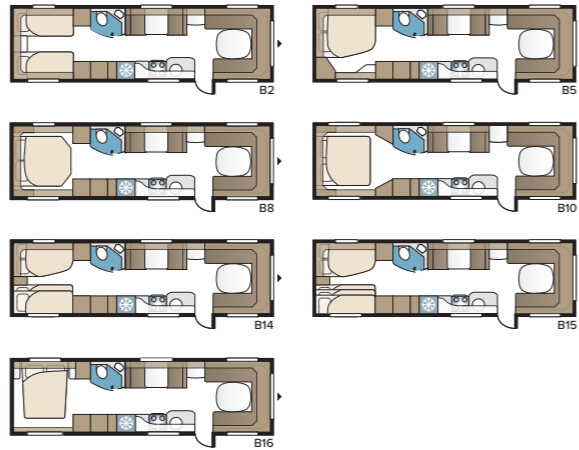

Royal Hacienda 880 GLE

Royal Hacienda 880 GLE finns i sju grundplanlösningar. Här finns alltid något för våra mest krävande kunder att välja på.

TEKNISK SPECIFIKATION	
Totallängd	1040 cm
Totalhöjd	278 cm
Totalbredd KS	250 cm
Karosslängd	915 cm
Karosslängd invändigt	820 cm
Höjd invändigt	196 cm
Bredd invändigt KS	235 cm
Bostadsyta KS	19,3 m²
Sovplats KS – Fram	225 x 211/169 cm
Bak B2	2 x 196 x 88 cm
B5	196 x 160/138 cm
B8	190 x 150/60 cm
B10	196 x 156 cm
B14	196 x 129/102 + 2 x 196 x 68 cm
B15	196 x 129/102 + 188 x 63 + 2 x 196 x 68 cm
B16	199 x 156/118 cm
Dinette	191 x 88 cm