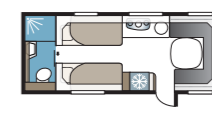

Estate 600 TDL

Estate 600 TDL har ett generöst tilltaget toaletterum med separat duschkabin som sträcker sig längs hela bakre gaveln, samt två långbäddar.

TEKNISK SPECIFIKATION	
Totallängd	814 cm
Totalhöjd	278 cm
Totalbredd KS	250 cm
Karosslängd	684 cm
Karosslängd invändigt	600 cm
Höjd invändigt	196 cm
Bredd invändigt KS	235 cm
Bostadsyta KS	14,1 m²
Sovplats KS – Fram	225 x 166/136 cm
Bak E2	196 x 88 + 186 x 88 cm