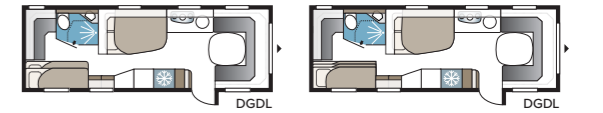

NYHET! Estate 780 B GXL

Nya Estate 780 B GXL är vagnen för den stora barnfamiljen som vill ha det riktigt bekvämt. Inte konstigt att modellen snabbt blivit populär i vår Royal-serie! 2023 finns den nu i Estate utförande.

TEKNISK SPECIFIKATION	
Totallängd	935 cm
Totalhöjd	278 cm
Totalbredd KS	250 cm
Karosslängd	805 cm
Karosslängd invändigt	720 cm
Höjd invändigt	196 cm
Bredd invändigt KS	235 cm
Bostadsyta KS	16,9 m²
Sovplats KS – Fram	225 x 165/136 cm
Dinette	191 x 88 cm
Bak XV2	196 x 140/118 + 2 x 196 x 68 cm