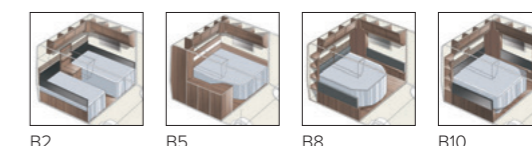

4. VÄLJ MELLAN 12 OLIKA FLEXLINEVARIANTER

GLE-vagn

Du väljer mellan planlösningarna...

XL-vagn

Du väljer planlösning...