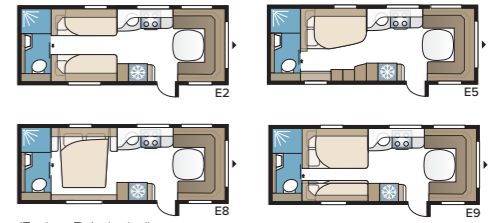

Royal 630 TDL

Royal 630 TDL har en separat sovavdelning med två långbäddar alternativt dubbelsäng och våningssängar, samt ett badrum med duschkabin som sträcker sig längs hela bakre gaveln.

TEKNISK SPECIFIKATION	
Totallängd	850 cm
Totalhöjd	278 cm
Totalbredd KS	250 cm
Karosslängd	725 cm
Karosslängd invändigt	630 cm
Höjd invändigt	196 cm
Bredd invändigt KS	235 cm
Bostadsyta KS	14,8 m²
Sovplats KS – Fram	225 x 166/145 cm
Bak E2	2 x 196 x 88 cm
E5	196 x 140/118 cm
E8	199 x 156/118 cm
E9	196 x 140 + 2 x 196 x 60 cm

(Endast Enkelaxlad)