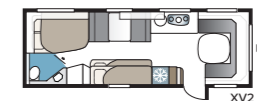

NYHET! Estate 780 B GXL

Nya Estate 780 B GXL är vagnen för den stora barnfamiljen som vill ha det riktigt bekvämt. Inte konstigt att modellen snabbt blivit populär i vår Royal-serie! 2023 finns den nu i Estate utförande.

TEKNISK SPECIFIKATION	
Totallängd	935 cm
Totalhöjd	278 cm
Totalbredd KS	250 cm
Karosslängd	805 cm
Karosslängd invändigt	720 cm
Höjd invändigt	196 cm
Bredd invändigt KS	235 cm
Bostadsyta KS	16,9 m²
Sovplats KS – Fram	225 x 165/136 cm
Dinette	191 x 88 cm
Bak XV2	196 x 140/118 + 2 x 196 x 68 cm