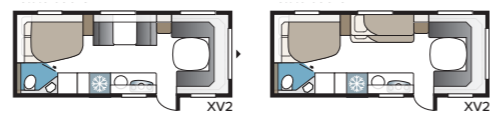

Estate 630 GXL

En klassisk KABE-modell, i Estate-utförande. Modellen ger dig en dubbelsäng och möjlighet att välja mellan en extra sittgrupp eller våningssängar.

TEKNISK SPECIFIKATION	
Totallängd	844 cm
Totalhöjd	278 cm
Totalbredd KS	250 cm
Karosslängd	714 cm
Karosslängd invändigt	630 cm
Höjd invändigt	196 cm
Bredd invändigt KS	235 cm
Bostadsyta KS	14,8 m²
Sovplats KS – Fram	225 x 161/159 cm
Bak dubbelsäng	196 x 140/118 cm
Mitt dinette	191 x 88 cm
Tvåvåningssäng (tillval)	2 x 196 x 78 cm