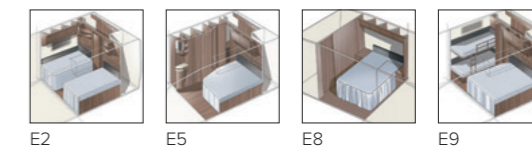

TDL-vagn

Du väljer mellan planlösningarna...

Dessutom flera olika barnkammarlösningar och många andra modeller!