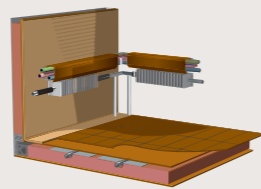

Integrerat värmesystem

Golvvärmesystem är ihopkopplat med konvektorsystemet – vilket gör att luften cirkulerar runt i hela vagnen när värmen slås på. Systemet drivs med både gasol- och elpatron. KABE har extra breda konvektorer under alla fönster.