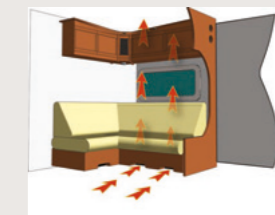

Ventilerade soffor och sängar

Soffor och sängar står på distanser. Soffryggar och kablagerännor är vinklade för att accelerera luftströmmen förbi fönstren. Soffrygg och luftspalt vid sängar blir uppvärmda när varm luft passerar utmed väggen.