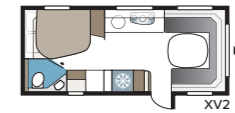

Estate 600 XL

En modell byggd efter vår populära Royal 600 XL. I samma utförande som systervagnen, men anpassad till Estates prisvärda standard.

TEKNISK SPECIFIKATION	
Totallängd	814 cm
Totalhöjd	278 cm
Totalbredd KS	250 cm
Karosslängd	684 cm
Karosslängd invändigt	600 cm
Höjd invändigt	196 cm
Bredd invändigt KS	235 cm
Bostadsyta KS	14,1 m²
Sovplats KS – Fram	225 x 177/150 cm
Bak XV2	196 x 140/118 cm