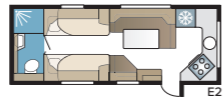

Royal 630 GLE

Nu finns Royal 630 med alla GLE-planlösningarna! Här kan du välja mellan hela sex olika bäddlösningar och skapa den optimala vagnen för just din familj.

TEKNISK SPECIFIKATION	
Totallängd	850 cm
Totalhöjd	278 cm
Totalbredd KS	250 cm
Karosslängd	725 cm
Karosslängd invändigt	630 cm
Höjd invändigt	196 cm
Bredd invändigt KS	235 cm
Bostadsyta KS	14,8 m²
Sovplats KS – Fram	225 x 179/168 cm
Bak B2	2 x 196 x 88 cm
B5	196 x 160/138 cm
B8	190 x 150/60 cm
B14	196 x 129/102 + 2 x 196 x 68 cm
B15	196 x 129/102 + 188 x 63 + 2 x 196 x 68 cm
B16	190 x 156/118 cm