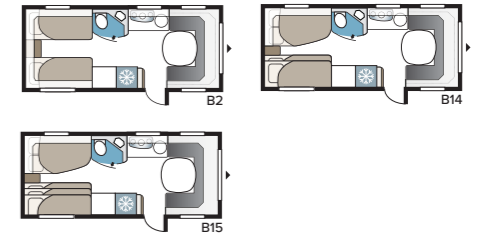

Estate 600 XL

En modell byggd efter vår populära Royal 600 XL. I samma utförande som systervagnen, men anpassad till Estates prisvärda standard.

TEKNISK SPECIFIKATION	
Totallängd	814 cm
Totalhöjd	278 cm
Totalbredd KS	250 cm
Karosslängd	684 cm
Karosslängd invändigt	600 cm
Höjd invändigt	196 cm
Bredd invändigt KS	235 cm
Bostadsyta KS	14,1 m²
Sovplats KS – Fram	225 x 177/150 cm
Bak XV2	196 x 140/118 cm