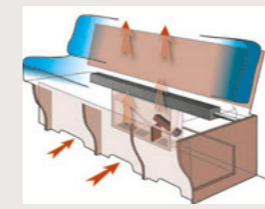

Full luftcirkulation

Vår inredning anpassas för att ge optimal luftcirkulation i hela vagnen, även bakom skåp och soffor. Avståndet mellan soffor och sängar och soffryggars vinkel är noga uträknade.