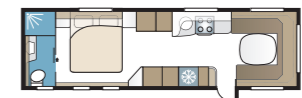

Royal Hacienda 880 TDL

I standardutförandet finns fyra-fem fasta sovplatser. Välj mellan fyra olika sängalternativ, dubbelsäng, tvärställd dubbelsäng, långbäddar eller barnkammare.

TEKNISK SPECIFIKATION	
Totallängd	1040 cm
Totalhöjd	278 cm
Totalbredd KS	250 cm
Karosslängd	915 cm
Karosslängd invändigt	820 cm
Höjd invändigt	196 cm
Bredd invändigt KS	235 cm
Bostadsyta KS	19,3 m²
Sovplats KS – Fram	225 x 184/169 cm
Bak E2	2 x 196 x 88 cm
E5	196 x 140/118 cm
E8	199 x 156/118 cm
E9	196 x 140 + 2 x 196 x 60 cm
Dinette	191 x 88 cm

Royal Hacienda 880 TDL FK

En modell för dig som prioriterar matlagning och ett rejält kök. Här är köket placerat i fronten med ett panoramafönster som gör vagnen ljus och luftig. I 880 TDL FK får du gott om plats!

TEKNISK SPECIFIKATION	
Totallängd	1040 cm
Totalhöjd	278 cm
Totalbredd KS	250 cm
Karosslängd	915 cm
Karosslängd invändigt	820 cm
Höjd invändigt	196 cm
Bredd invändigt KS	235 cm
Bostadsyta KS	19,3 m²
Sovplats KS – Mitt	211 x 117 cm
Bak E2	2 x 196 x 88 cm
E5	196 x 140/118 cm
E8	199 x 156/118 cm
E9	196 x 140 + 2 x 196 x 60 cm

Royal Hacienda 880 B TDL

I standardutförandet finns fyra-fem fasta sovplatser. Med bäddad framgrupp, dinette och bäddskåp kan vagnen snabbt rymma upp till nio personer!

TEKNISK SPECIFIKATION	
Totallängd	1040 cm
Totalhöjd	278 cm
Totalbredd KS	250 cm
Karosslängd	915 cm
Karosslängd invändigt	820 cm
Höjd invändigt	196 cm
Bredd invändigt KS	235 cm
Bostadsyta KS	19,3 m²
Sovplats KS – Fram	225 x 161/136 cm
Bak	196 x 140 cm
Dinette	191 x 88 cm
Tvåvåningssäng	2 x 196 x 68 cm

Royal Hacienda 880 D TDL

880 D TDL har rymd! Med den extra breda, tvärställda dubbelsängen och badrummet över hela vagnens bakre bredd har du en sovrumsdel precis som hemma.