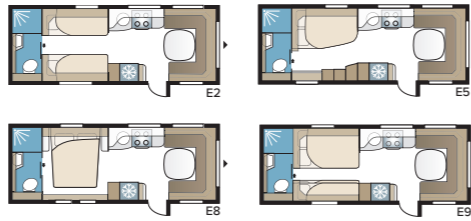

(Endast Enkelaxlad)