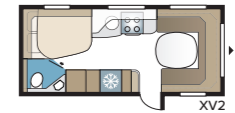

Royal 560 XL

Denna lite mindre Royal-modell är en favorit bland många. Royal 560 XL har alla finesser som de större Royal-vagnarna har, men i lite mer kompakt format.

TEKNISK SPECIFIKATION	
Totallängd	770 cm
Totalhöjd	278 cm
Totalbredd Std.	230 cm
Totalbredd KS	250 cm
Karosslängd	645 cm
Karosslängd invändigt	550 cm
Höjd invändigt	196 cm
Bredd invändigt Std.	215 cm
Bredd invändigt KS	235 cm
Bostadsyta Std.	11,8 m²
Bostadsyta KS	12,9 m²
Sovplats Std. – Fram	205 x 179/150 cm
Bak XV2	196 x 129/102 cm
Sovplats KS – Fram	225 x 179/150 cm
Bak XV2	196 x 140/118 cm