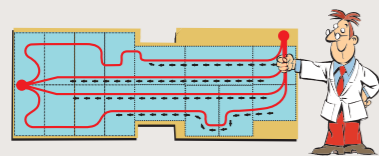

Bästa värmekomfort

Egenutvecklat, patentsökt automatiskt vattenburet golvvärmesystem, AGS II, med fyra slingor ger ännu jämnare värme. Värmen cirkulerar i aluminiumrör och går ända fram till ytterdörr, arbetsbänk och toalettrum. Värmeplåtar fördelar värmen jämnt över hela golvet.