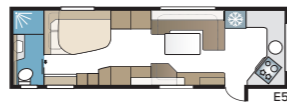

Imperial Hacienda 880 TDL

I standardutförandet finns fyra-fem fasta sovplatser. Välj mellan fyra olika sängalternativ, dubbelsäng, tvärställd dubbelsäng, långbäddar eller barnkammare.

TEKNISK SPECIFIKATION	
Totallängd	1040 cm
Totalhöjd	278 cm
Totalbredd KS	250 cm
Karosslängd	915 cm
Karosslängd invändigt	820 cm
Höjd invändigt	196 cm
Bredd invändigt KS	235 cm
Bostadsyta KS	19,3 m²
Sovplats KS – Fram	225 x 184/169 cm
Bak E2	2 x 196 x 88 cm
E5	196 x 140/118 cm
E8	199 x 156/118 cm
E9	196 x 140 + 2 x 196 x 60 cm
Dinette	191 x 88 cm

Imperial Hacienda 880 TDL FK

En modell för dig som prioriterar matlagning och ett rejält kök. Här är köket placerat längs hela husvagnens bredd längst fram med exklusiv induktionshäll, inbyggnadsugn, mikrovågsugn och panoramafönster. I 880 TDL FK får du gott om plats!

TEKNISK SPECIFIKATION	
Totallängd	1040 cm
Totalhöjd	278 cm
Totalbredd KS	250 cm
Karosslängd	915 cm
Karosslängd invändigt	820 cm
Höjd invändigt	196 cm
Bredd invändigt KS	235 cm
Bostadsyta KS	19,3 m²
Sovplats KS – Mitt	211 x 117 cm
Bak E2	2 x 196 x 88 cm
E5	196 x 140/118 cm
E8	199 x 156/118 cm
E9	196 x 140 + 2 x 196 x 60 cm

Imperial Hacienda 880 B TDL

I standardutförandet finns fyra-fem fasta sovplatser. Med bäddad framgrupp, dinette och bäddskåp kan vagnen snabbt rymma upp till nio personer!

TEKNISK SPECIFIKATION	
Totallängd	1040 cm
Totalhöjd	278 cm
Totalbredd KS	250 cm
Karosslängd	915 cm
Karosslängd invändigt	820 cm
Höjd invändigt	196 cm
Bredd invändigt KS	235 cm
Bostadsyta KS	19,3 m²
Sovplats KS – Fram	225 x 161/136 cm
Bak	196 x 140 cm
Dinette	191 x 88 cm
Tvåvåningssäng	2 x 196 x 68 cm

Imperial Hacienda 880 D TDL

880 D TDL har rymd! Med den extra breda, tvärställda dubbelsängen och badrummet över hela vagnens bakre bredd har du en sovrumsdel precis som hemma.