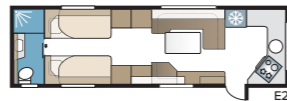

Imperial Hacienda 880 TDL

I standardutförandet finns fyra-fem fasta sovplatser. Välj mellan fyra olika sängalternativ, dubbelsäng, tvärställd dubbelsäng, långbäddar eller barnkammare.

TEKNISK SPECIFIKATION	
Totallängd	1040 cm
Totalhöjd	278 cm
Totalbredd KS	250 cm
Karosslängd	915 cm
Karosslängd invändigt	820 cm
Höjd invändigt	196 cm
Bredd invändigt KS	235 cm
Bostadsyta KS	19,3 m²
Sovplats KS – Fram	225 x 184/169 cm
Bak E2	2 x 196 x 88 cm
E5	196 x 140/118 cm
E8	199 x 156/118 cm
E9	196 x 140 + 2 x 196 x 60 cm
Dinette	191 x 88 cm

Imperial Hacienda 880 TDL FK

En modell för dig som prioriterar matlagning och ett rejält kök. Här är köket placerat längs hela husvagnens bredd längst fram med exklusiv induktionshäll, inbyggnadsugn, mikrovågsugn och panoramafönster. I 880 TDL FK får du gott om plats!

TEKNISK SPECIFIKATION	
Totallängd	1040 cm
Totalhöjd	278 cm
Totalbredd KS	250 cm
Karosslängd	915 cm
Karosslängd invändigt	820 cm
Höjd invändigt	196 cm
Bredd invändigt KS	235 cm
Bostadsyta KS	19,3 m²
Sovplats KS – Mitt	211 x 117 cm
Bak E2	2 x 196 x 88 cm
E5	196 x 140/118 cm
E8	199 x 156/118 cm
E9	196 x 140 + 2 x 196 x 60 cm

Imperial Hacienda 880 B TDL

I standardutförandet finns fyra-fem fasta sovplatser. Med bäddad framgrupp, dinette och bäddskåp kan vagnen snabbt rymma upp till nio personer!

TEKNISK SPECIFIKATION	
Totallängd	1040 cm
Totalhöjd	278 cm
Totalbredd KS	250 cm
Karosslängd	915 cm
Karosslängd invändigt	820 cm
Höjd invändigt	196 cm
Bredd invändigt KS	235 cm
Bostadsyta KS	19,3 m²
Sovplats KS – Fram	225 x 161/136 cm
Bak	196 x 140 cm
Dinette	191 x 88 cm
Tvåvåningssäng	2 x 196 x 68 cm

Imperial Hacienda 880 D TDL

880 D TDL har rymd! Med den extra breda, tvärställda dubbelsängen och badrummet över hela vagnens bakre bredd har du en sovrumsdel precis som hemma.