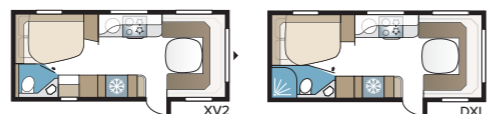

Imperial 600 XL

I din Imperial 600 XL kan du välja mellan mer förvaringsutrymmen eller varianten 600 DXL med duschkabin.

TEKNISK SPECIFIKATION	
Totallängd	820 cm
Totalhöjd	278 cm
Totalbredd KS	250 cm
Karosslängd	695 cm
Karosslängd invändigt	600 cm
Höjd invändigt	196 cm
Bredd invändigt KS	235 cm
Bostadsyta KS	14,1 m ²
Sovplats KS – Fram	225 x 177/150 cm
Bak XV2	196 x 140/118 cm
DXL	196 x 140/118 cm