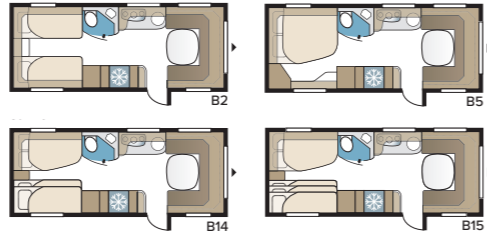

Safir 600 TDL

Safir TDL har ett generöst tilltaget badrum med separat duschkabin.

TEKNISK SPECIFIKATION	
Totallängd	820 cm
Totalhöjd	278 cm
Totalbredd Std.	230 cm
Totalbredd KS	250 cm
Karosslängd	695 cm
Karosslängd invändigt	600 cm
Höjd invändigt	196 cm
Bredd invändigt Std.	215 cm
Bredd invändigt KS	235 cm
Bostadsyta Std.	12,9 m²
Bostadsyta KS	14,1 m²
Sovplats Std. – Fram	205 x 166/137 cm
Bak E2	196 x 78 + 186 x 78 cm
Sovplats KS – Fram	225 x 166/137 cm
Bak E2	196 x 88 + 186 x 88 cm