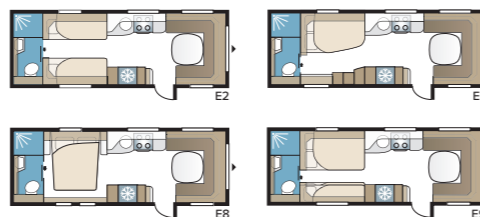

Royal 740 TDL

I det lyxiga badrummet finns, förutom separat duschkabin, en stor garderob. Med KABEs unika Flexline-system går vagnen att utrusta med fasta sovplatser för upp till sex personer.

TEKNISK SPECIFIKATION	
Totallängd	880 cm
Totalhöjd	278 cm
Totalbredd KS	250 cm
Karosslängd	755 cm
Karosslängd invändigt	660 cm
Höjd invändigt	196 cm
Bredd invändigt KS	235 cm
Bostadsyta KS	15,2 m²
Sovplats KS – Fram	225 x 182/147 cm
Bak E2	2 x 196 x 88 cm
E5	196 x 140/118 cm
E8	199 x 156/118 cm
E9	196 x 140 + 2 x 196 x 60 cm