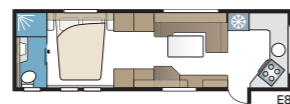

Royal Hacienda 880 TDL FK

En modell för dig som prioriterar matlagning och ett rejält kök. Här är köket placerat i fronten med ett panoramafönster som gör vagnen ljus och luftig. I 880 TDL FK får du gott om plats!

TEKNISK SPECIFIKATION	
Totallängd	1040 cm
Totalhöjd	278 cm
Totalbredd KS	250 cm
Karosslängd	915 cm
Karosslängd invändigt	820 cm
Höjd invändigt	196 cm
Bredd invändigt KS	235 cm
Bostadsyta KS	19,3 m²
Sovplats KS – Mitt	211 x 117 cm
Bak E2	2 x 196 x 88 cm
E5	196 x 140/118 cm
E8	199 x 156/118 cm
E9	196 x 140 + 2 x 196 x 60 cm