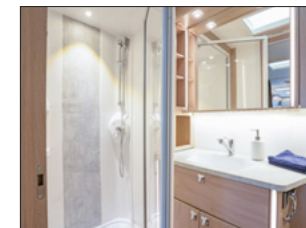

BADRUM

Trägolv i dusch Royal, Imperial (TDL, DXL)

Toalett Thetford med keramisk skål (standard Imperial)

Cinderella förbränningstoalett. Cinderella är en modern och miljövänlig toalettöslösning med stor kapacitet och hög driftsäkerhet. Under hög temperatur förbränns papper, urin och fekalier till en minimal mängd aska, ca en kopp per person och månad. Rent, hygieniskt och luktfritt (TDL-modeller Royal och Imperial).