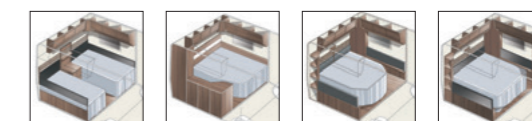

4. VÄLJ MELLAN 12 OLIKA FLEXLINEVARIANTER

GLE-vagn

Du väljer mellan planlösningarna...

B2 B5 B8 B10