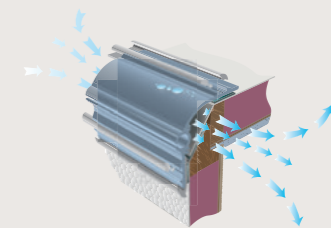

Täta takskarvar

Skarven mellan tak och vägg tätas först noggrant med elastisk butylmassa. I nästa steg viker vi takplåten över väggplåten – omlott förstås – för att helt undvika läckage. KABEs unika iWall-konstruktion ger obegränsat antal fästpunkter – viktigt vid montering av tillvalsutrustning.