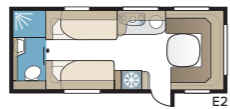

Safir 600 TDL

Safir TDL har ett generöst tilltaget badrum med separat duschkabin.

TEKNISK SPECIFIKATION	
Totallängd	820 cm
Totalhöjd	278 cm
Totalbredd Std.	230 cm
Totalbredd KS	250 cm
Karosslängd	695 cm
Karosslängd invändigt	600 cm
Höjd invändigt	196 cm
Bredd invändigt Std.	215 cm
Bredd invändigt KS	235 cm
Bostadsyta Std.	12,9 m²
Bostadsyta KS	14,1 m²
Sovplats Std. – Fram	205 x 166/137 cm
Bak E2	196 x 78 + 186 x 78 cm
Sovplats KS – Fram	225 x 166/137 cm
Bak E2	196 x 88 + 186 x 88 cm

Safir 600 TDL