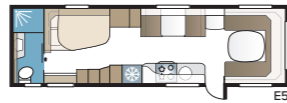

Imperial Hacienda 880 TDL FK

En modell för dig som prioriterar matlagning och ett rejält kök. Här är köket placerat längs hela husvagnens bredd längst fram med exklusiv induktionshäll, inbyggnadsugn, mikrovågsugn och panoramafönster. I 880 TDL FK får du gott om plats!

TEKNISK SPECIFIKATION	
Totallängd	1040 cm
Totalhöjd	278 cm
Totalbredd KS	250 cm
Karosslängd	915 cm
Karosslängd invändigt	820 cm
Höjd invändigt	196 cm
Bredd invändigt KS	235 cm
Bostadsyta KS	19,3 m²
Sovplats KS – Mitt	211 x 117 cm
Bak E2	2 x 196 x 88 cm
E5	196 x 140/118 cm
E8	199 x 156/118 cm
E9	196 x 140 + 2 x 196 x 60 cm