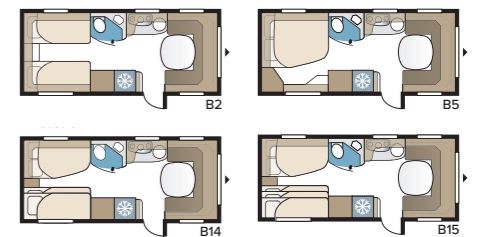

Ametist 560 GLE

En riktigt flexibel husvagn som vi bygger efter dina behov. Dubbelsäng, enkelsängar eller våningssängar i två eller tre plan. Här finns många varianter!

TEKNISK SPECIFIKATION	
Totallängd	780 cm
Totalhöjd	278 cm
Totalbredd Std.	230 cm
Totalbredd KS	250 cm
Karosslängd	655 cm
Karosslängd invändigt	560 cm
Höjd invändigt	196 cm
Bredd invändigt Std.	215 cm
Bredd invändigt KS	235 cm
Bostadsyta Std.	12,0 m²
Bostadsyta KS	13,2 m²
Sovplats Std. – Fram	205 x 146/137 cm
Bak B2	2 x 196 x 78 cm
B5	196 x 140/118 cm
B14	196 x 129/102 + 2 x 196 x 68 cm
Sovplats KS – Fram	225 x 146/137 cm
Bak B2	2 x 196 x 88 cm
B5	196 x 160/138 cm
B14	196 x 129/102 + 2 x 196 x 68 cm
B15	196 x 129/102 + 188 x 63 + 2 x 196 x 68 cm