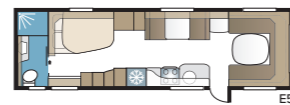

Royal Hacienda 880 TDL

I standardutförandet finns fyra-fem fasta sovplatser. Välj mellan fyra olika sängalternativ, dubbelsäng, tvärställd dubbelsäng, långbäddar eller barnkammare.

TEKNISK SPECIFIKATION	
Totallängd	1040 cm
Totalhöjd	278 cm
Totalbredd KS	250 cm
Karosslängd	915 cm
Karosslängd invändigt	820 cm
Höjd invändigt	196 cm
Bredd invändigt KS	235 cm
Bostadsyta KS	19,3 m²
Sovplats KS – Fram	225 x 184/169 cm
Bak E2	2 x 196 x 88 cm
E5	196 x 140/118 cm
E8	199 x 156/118 cm
E9	196 x 140 + 2 x 196 x 60 cm
Dinette	191 x 88 cm

Royal Hacienda 880 TDL FK

En modell för dig som prioriterar matlagning och ett rejält kök. Här är köket placerat i fronten med ett panoramafönster som gör vagnen ljus och luftig. I 880 TDL FK får du gott om plats!

TEKNISK SPECIFIKATION	
Totallängd	1040 cm
Totalhöjd	278 cm
Totalbredd KS	250 cm
Karosslängd	915 cm
Karosslängd invändigt	820 cm
Höjd invändigt	196 cm
Bredd invändigt KS	235 cm
Bostadsyta KS	19,3 m²
Sovplats KS – Mitt	211 x 117 cm
Bak E2	2 x 196 x 88 cm
E5	196 x 140/118 cm
E8	199 x 156/118 cm
E9	196 x 140 + 2 x 196 x 60 cm

Royal Hacienda 880 B TDL

I standardutförandet finns fyra-fem fasta sovplatser. Med bäddad framgrupp, dinette och bäddskåp kan vagnen snabbt rymma upp till nio personer!

TEKNISK SPECIFIKATION	
Totallängd	1040 cm
Totalhöjd	278 cm
Totalbredd KS	250 cm
Karosslängd	915 cm
Karosslängd invändigt	820 cm
Höjd invändigt	196 cm
Bredd invändigt KS	235 cm
Bostadsyta KS	19,3 m²
Sovplats KS – Fram	225 x 161/136 cm
Bak	196 x 140 cm
Dinette	191 x 88 cm
Tvåvåningssäng	2 x 196 x 68 cm

Royal Hacienda 880 D TDL

880 D TDL har rymd! Med den extra breda, tvärställda dubbelsängen och badrummet över hela vagnens bakre bredd har du en sovrumsdel precis som hemma.