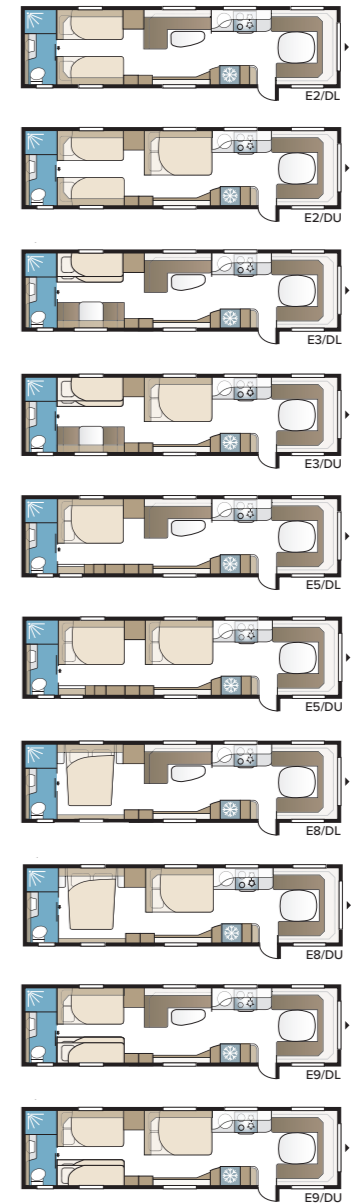

Imperial Hacienda 880 GLE

Imperial Hacienda 880 GLE finns i sju grundplanlösningar – här finns alltid något för våra mest krävande kunder att välja på.

TEKNISK SPECIFIKATION	
Totallängd	1040 cm
Totalhöjd	278 cm
Totalbredd KS	250 cm
Karosslängd	915 cm
Karosslängd invändigt	820 cm
Höjd invändigt	196 cm
Bredd invändigt KS	235 cm
Bostadsyta KS	19,3 m²
Sovplats KS – Fram	225 x 211/169 cm
Bak B2	2 x 196 x 88 cm
B5	196 x 160/138 cm
B8	190 x 150/60 cm
B10	196 x 156 cm
B14	196 x 129/102 + 2 x 196 x 68 cm
B15	196 x 129/102 + 188 x 63 + 2 x 196 x 68 cm
B16	190 x 156/118 cm
Dinette	191 x 88 cm

Imperial Hacienda 1000 TDL

Imperial Hacienda 1000 TDL mäter hela 22 m² och med våra flexibla planlösningar i KABE Flexline finns det nästan inga begränsningar för hur inredningen kan skräddarsys efter dina önskemål.

TEKNISK SPECIFIKATION	
Totallängd	1160 cm
Totalhöjd	278 cm
Totalbredd KS	250 cm
Karosslängd	1035 cm
Karosslängd invändigt	940 cm
Höjd invändigt	196 cm
Bredd invändigt KS	235 cm
Bostadsyta KS	22,0 m²
Sovplats KS – Fram	225 x 198/169 cm
Bak E2	2 x 196 x 88 cm
E3	2 x 196 x 77 + 196 x 96 cm
E5	196 x 140 cm
E8	199 x 156/118 cm
E9	196 x 140 + 2 x 196 x 60 cm
DU	196 x 140 cm