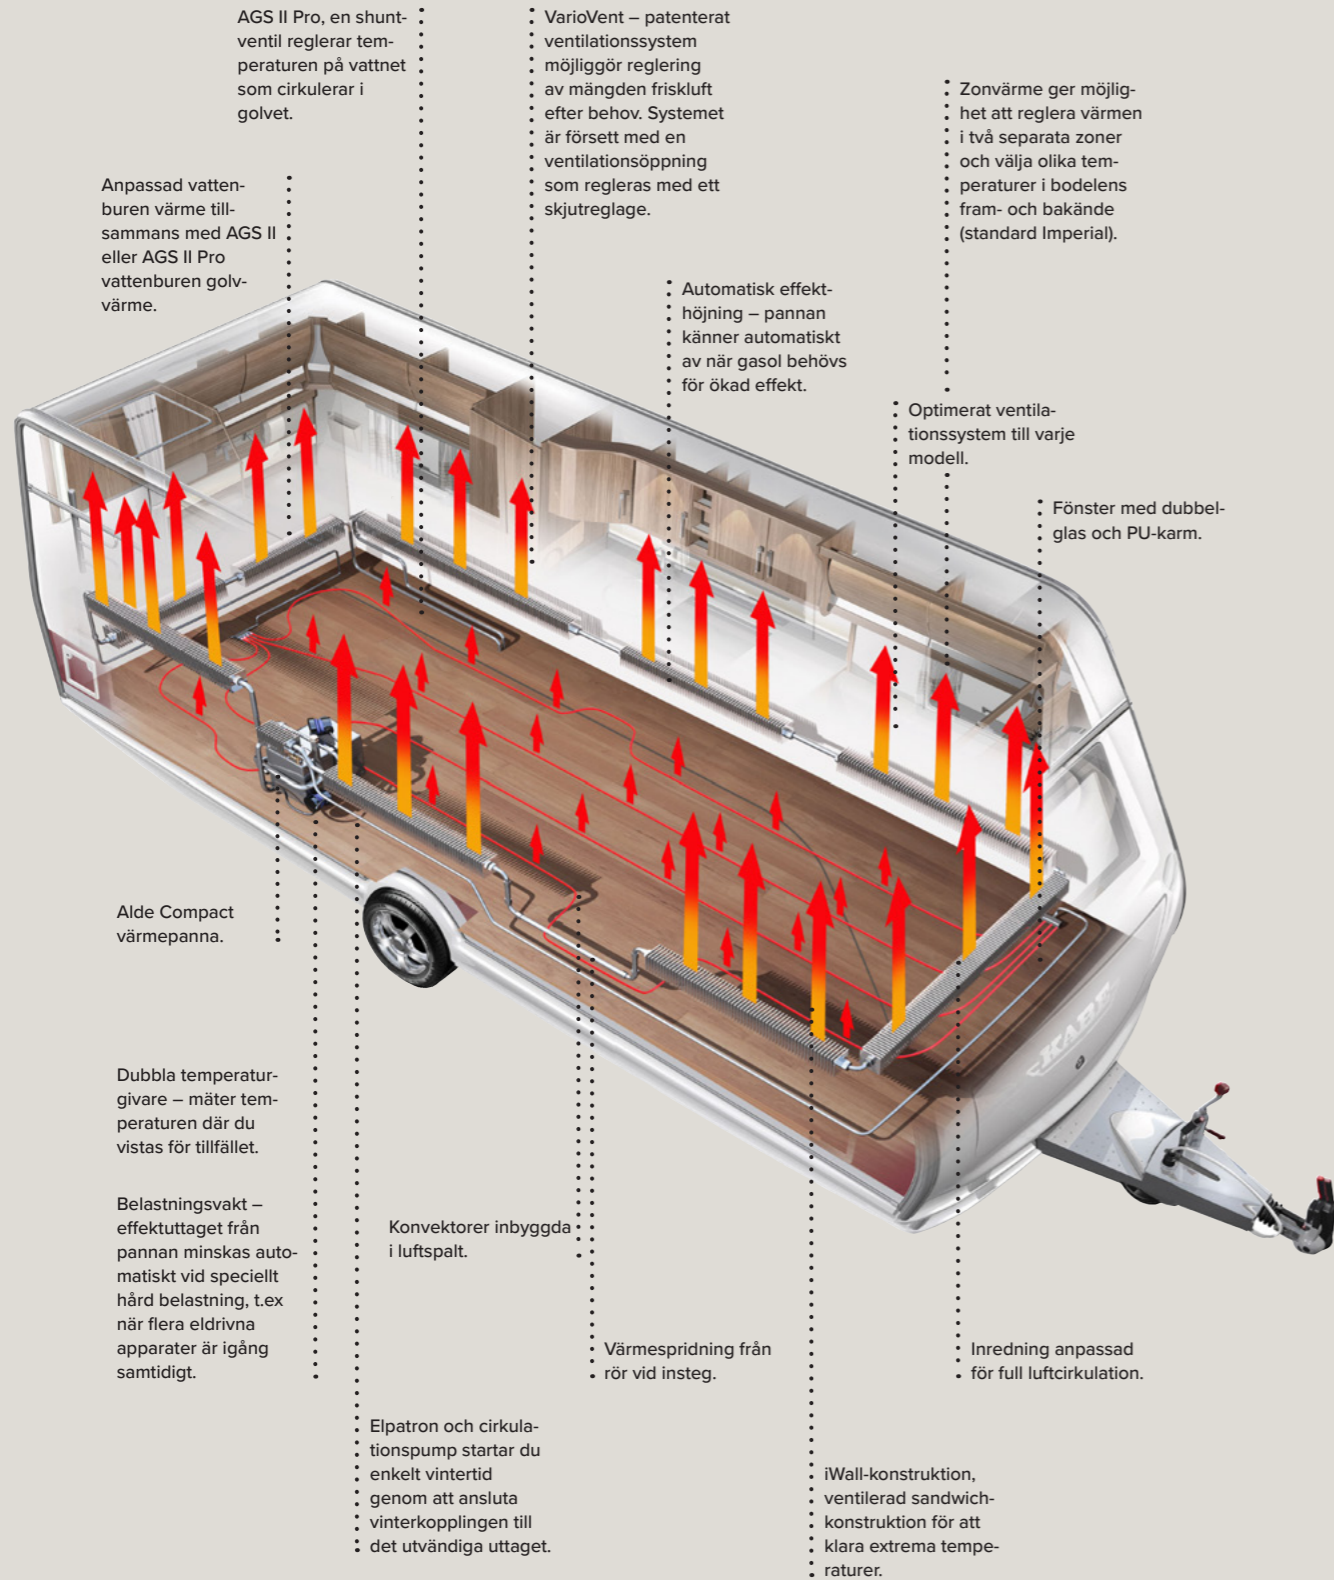

Värmesystem KABE husvagnar

ÅRET-RUNT-BRUK Smart komfort

Att tillverka husvagnar för Skandinavien är en utmaning av stora mått. Klimatet är extremt och kan variera mellan varm och torr sommar, fuktig och blåsig höst och kall vinter med mycket snö. Detta ställer skyhöga krav på värme, isolering och ventilation, för att din husvagn både ska vara säker på vägen och bekväm att bo i året runt. Med mer än 60 års erfarenhet och ständigt utveckling kan vi stolt säga att varje KABE husvagn når upp till de tuffa kraven. Med råge.

Alla våra husvagnar är konstruerade för maximal luftcirkulation. Möblernas placering och genomtänka design gör att luften cirkulerar på bästa sätt. Vårt golvvärmesystem ger en jämn värme på hela golvet och vår patenterade väggkonstruktion ger bästa möjliga inomhusklimat.

De tekniska lösningarna i vår kaross och vår unika värme- och ventilationslösning Smart Climate System gör din KABE till en av marknadens absolut bästa året-runt-vagnar.

Imperial har zonvärme Alde som standard. Med detta system kan du styra värmen i två separata zoner, bak- och framdel. Toaletten är alltid ekonomiskt uppvärmd på returslingan.

Vårt mål är att göra din vintersemester lika bekväm som sommarens ledighet. Därför lämnar vi ingenting åt slumpen.

Vill du veta mer? Se nästa uppslag!