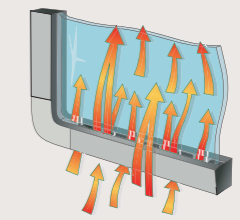

Täta fönster

Energifönster med polyuretankarm är KABEs egen konstruktion av typ K D-Lux. Fönsterkarmarna i polyuretan tätar mot dubbel glas för bästa isolering. Fönsterkarm är isolerad med inbyggd ventilation.