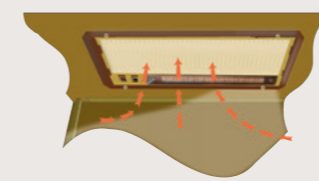

Kök som har det mesta

Inbyggd fläkt i köksskåp med belysning och två hastigheter. Fläkten har lös-tagbart fettfilter för enkel rengöring. Elektrisk tändning på spis. Marknadens bästa kylskåpsventilation som går ut via taket.