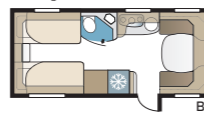

Briljant 470 XL

Den minsta av KABEs Ädelsten-modeller. En kompakt och lätt husvagn som är mycket populär för dig som reser mycket.

TEKNISK SPECIFIKATION	
Totallängd	693 cm
Totalhöjd	278 cm
Totalbredd Std.	230 cm
Totalbredd KS	250 cm
Karosslängd	568 cm
Karosslängd invändigt	473 cm
Höjd invändigt	196 cm
Bredd invändigt Std.	215 cm
Bredd invändigt KS	235 cm
Bostadsyta Std.	10,2 m²
Bostadsyta KS	11,1 m²
Sovplats Std. – Fram	205 x 156/124 cm
Bak XV2	196 x 129/102 cm
Sovplats KS – Fram	225 x 156/124 cm
Bak XV2	196 x 140/118 cm

Smaragd 520 XL

Smaragd-modellen lanserades 1967 och har sedan dess tillhört våra mest populära husvagnar. Här har vi behållit grunden som ger både rymd och komfort.

TEKNISK SPECIFIKATION	
Totallängd	742 cm
Totalhöjd	278 cm
Totalbredd Std.	230 cm
Totalbredd KS	250 cm
Karosslängd	617 cm
Karosslängd invändigt	522 cm
Höjd invändigt	196 cm
Bredd invändigt Std.	215 cm
Bredd invändigt KS	235 cm
Bostadsyta Std.	11,2 m²
Bostadsyta KS	12,3 m²
Sovplats Std. – Fram	205 x 166/127 cm
Bak XV2	196 x 129/102 cm
Sovplats KS – Fram	225 x 166/127 cm
Bak XV2	196 x 140/118 cm

Smaragd 540 GLE

Smaragd GLE är en perfekt husvagn för dig som älskar att resa. Med praktiska långbäddar och en riktigt bekväm sittgrupp.

TEKNISK SPECIFIKATION	
Totallängd	760 cm
Totalhöjd	278 cm
Totalbredd Std.	230 cm
Totalbredd KS	250 cm
Karosslängd	635 cm
Karosslängd invändigt	540 cm
Höjd invändigt	196 cm
Bredd invändigt Std.	215 cm
Bredd invändigt KS	235 cm
Bostadsyta Std.	11,6 m²
Bostadsyta KS	12,7 m²
Sovplats Std. – Fram	205 x 141/127 cm
Bak B2	196 x 78 + 186 x 78 cm
Sovplats KS – Fram	225 x 141/127 cm
Bak B2	196 x 88 + 186 x 88 cm

Ametist 560 XL

Ametist XL är vår genom tiderna största succé och Sveriges mest sålda husvagnsmodell! En riktigt bra vagn för dig som söker praktiska och bekväma lösningar.