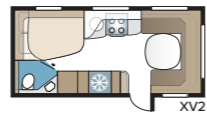

Royal 520 XL

Denna modell är en Royal-variant av Smaragd XL, en av marknadens populäraste husvagnar. Liknande planlösning, med alla Smaragds egenskaper och lite till.

TEKNISK SPECIFIKATION	
Totallängd	742 cm
Totalhöjd	278 cm
Totalbredd Std.	230 cm
Totalbredd KS	250 cm
Karosslängd	617 cm
Karosslängd invändigt	522 cm
Höjd invändigt	196 cm
Bredd invändigt Std.	215 cm
Bredd invändigt KS	235 cm
Bostadsyta Std.	11,2 m²
Bostadsyta KS	12,3 m²
Sovplats Std. – Fram	205 x 159/127 cm
Bak XV2	196 x 129/102 cm
Sovplats KS – Fram	225 x 159/127 cm
Bak XV2	196 x 140/118 cm

Royal 540 GLE

Royal 540 GLE har en sovrumsdel med två separata långbäddar. Det smarta, kompakta köket är bland annat utrustat med en inbyggnadsugn.

TEKNISK SPECIFIKATION	
Totallängd	760 cm
Totalhöjd	278 cm
Totalbredd Std.	230 cm
Totalbredd KS	250 cm
Karosslängd	635 cm
Karosslängd invändigt	540 cm
Höjd invändigt	196 cm
Bredd invändigt Std.	215 cm
Bredd invändigt KS	235 cm
Bostadsyta Std.	11,6 m²
Bostadsyta KS	12,7 m²
Sovplats Std. – Fram	205 x 141/127 cm
Bak B2	196 x 78 + 186 x 78 cm
Sovplats KS – Fram	225 x 141/127 cm
Bak B2	196 x 88 + 186 x 88 cm