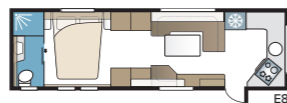

Imperial Hacienda 880 TDL

I standardutförandet finns fyra-fem fasta sovplatser. Välj mellan fyra olika sängalternativ, dubbelsäng, tvärställd dubbelsäng, långbäddar eller barnkammare.

TEKNISK SPECIFIKATION	
Totallängd	1040 cm
Totalhöjd	278 cm
Totalbredd KS	250 cm
Karosslängd	915 cm
Karosslängd invändigt	820 cm
Höjd invändigt	196 cm
Bredd invändigt KS	235 cm
Bostadsyta KS	19,3 m²
Sovplats KS – Fram	225 x 184/169 cm
Bak E2	2 x 196 x 88 cm
E5	196 x 140/118 cm
E8	199 x 156/118 cm
E9	196 x 140 + 2 x 196 x 60 cm
Dinette	191 x 88 cm

Imperial Hacienda 880 TDL FK

En modell för dig som prioriterar matlagning och ett rejält kök. Här är köket placerat längs hela husvagnens bredd längst fram med exklusiv induktionshäll, inbyggnadsugn, mikrovågsugn och panoramafönster. I 880 TDL FK får du gott om plats!

TEKNISK SPECIFIKATION	
Totallängd	1040 cm
Totalhöjd	278 cm
Totalbredd KS	250 cm
Karosslängd	915 cm
Karosslängd invändigt	820 cm
Höjd invändigt	196 cm
Bredd invändigt KS	235 cm
Bostadsyta KS	19,3 m²
Sovplats KS – Mitt	211 x 117 cm
Bak E2	2 x 196 x 88 cm
E5	196 x 140/118 cm
E8	199 x 156/118 cm
E9	196 x 140 + 2 x 196 x 60 cm

Imperial Hacienda 880 B TDL

I standardutförandet finns fyra-fem fasta sovplatser. Med bäddad framgrupp, dinette och bäddskåp kan vagnen snabbt rymma upp till nio personer!

TEKNISK SPECIFIKATION	
Totallängd	1040 cm
Totalhöjd	278 cm
Totalbredd KS	250 cm
Karosslängd	915 cm
Karosslängd invändigt	820 cm
Höjd invändigt	196 cm
Bredd invändigt KS	235 cm
Bostadsyta KS	19,3 m²
Sovplats KS – Fram	225 x 161/136 cm
Bak	196 x 140 cm
Dinette	191 x 88 cm
Tvåvåningssäng	2 x 196 x 68 cm

Imperial Hacienda 880 D TDL

880 D TDL har rymd! Med den extra breda, tvärställda dubbelsängen och badrummet över hela vagnens bakre bredd har du en sovrumsdel precis som hemma.