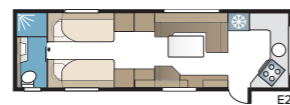

Royal Hacienda 880 TDL FK

En modell för dig som prioriterar matlagning och ett rejält kök. Här är köket placerat i fronten med ett panoramafönster som gör vagnen ljus och luftig. I 880 TDL FK får du gott om plats!

TEKNISK SPECIFIKATION	
Totallängd	1040 cm
Totalhöjd	278 cm
Totalbredd KS	250 cm
Karosslängd	915 cm
Karosslängd invändigt	820 cm
Höjd invändigt	196 cm
Bredd invändigt KS	235 cm
Bostadsyta KS	19,3 m²
Sovplats KS – Mitt	211 x 117 cm
Bak E2	2 x 196 x 88 cm
E5	196 x 140/118 cm
E8	199 x 156/118 cm
E9	196 x 140 + 2 x 196 x 60 cm