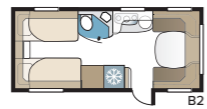

Royal 520 XL

Denna modell är en Royal-variant av Smaragd XL, en av marknadens populäraste husvagnar. Liknande planlösning, med alla Smaragds egenskaper och lite till.

TEKNISK SPECIFIKATION	
Totallängd	742 cm
Totalhöjd	278 cm
Totalbredd Std.	230 cm
Totalbredd KS	250 cm
Karosslängd	617 cm
Karosslängd invändigt	522 cm
Höjd invändigt	196 cm
Bredd invändigt Std.	215 cm
Bredd invändigt KS	235 cm
Bostadsyta Std.	11,2 m²
Bostadsyta KS	12,3 m²
Sovplats Std. – Fram	205 x 159/127 cm
Bak XV2	196 x 129/102 cm
Sovplats KS – Fram	225 x 159/127 cm
Bak XV2	196 x 140/118 cm

Royal 540 GLE

Royal 540 GLE har en sovrumsdel med två separata långbäddar. Det smarta, kompakta köket är bland annat utrustat med en inbyggnadsugn.

TEKNISK SPECIFIKATION	
Totallängd	760 cm
Totalhöjd	278 cm
Totalbredd Std.	230 cm
Totalbredd KS	250 cm
Karosslängd	635 cm
Karosslängd invändigt	540 cm
Höjd invändigt	196 cm
Bredd invändigt Std.	215 cm
Bredd invändigt KS	235 cm
Bostadsyta Std.	11,6 m²
Bostadsyta KS	12,7 m²
Sovplats Std. – Fram	205 x 141/127 cm
Bak B2	196 x 78 + 186 x 78 cm
Sovplats KS – Fram	225 x 141/127 cm
Bak B2	196 x 88 + 186 x 88 cm

Nya Hamilton

Royal 560 XL

Denna lite mindre Royal-modell är en favorit bland många. Royal 560 XL har alla finesser som de större Royal-vagnarna har, men i lite mer kompakt format.

TEKNISK SPECIFIKATION	
Totallängd	770 cm
Totalhöjd	278 cm
Totalbredd Std.	230 cm
Totalbredd KS	250 cm
Karosslängd	645 cm
Karosslängd invändigt	550 cm
Höjd invändigt	196 cm
Bredd invändigt Std.	215 cm
Bredd invändigt KS	235 cm
Bostadsyta Std.	11,8 m²
Bostadsyta KS	12,9 m²
Sovplats Std. – Fram	205 x 179/150 cm
Bak XV2	196 x 129/102 cm
Sovplats KS – Fram	225 x 179/150 cm
Bak XV2	196 x 140/118 cm

Royal 560 GLE