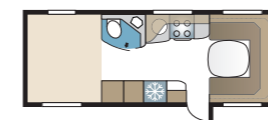

2. VÄLJ BREDD

Våra vagnar tillverkas i två bredder.

Modell	Invändig bredd
Standard	215 cm
Kingsize	235 cm

3. VÄLJ MELLAN TRE GRUNDPLANLÖSNINGAR

GLE-vagn: Toalett och dusch är placerat utmed vagnens vänstra sida mitt i vagnen.