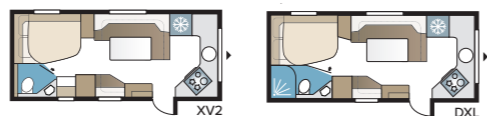

Imperial 600 XL FK

En variant av systemmodellen 600 XL, perfekt för den matlagningsintresserade! Här har köket fått större plats genom att placeras i vagnens framkant, längs hela dess bredd.

TEKNISK SPECIFIKATION	
Totallängd	820 cm
Totalhöjd	278 cm
Totalbredd KS	250 cm
Karosslängd	695 cm
Karosslängd invändigt	600 cm
Höjd invändigt	196 cm
Bredd invändigt KS	235 cm
Bostadsyta KS	14,1 m²
Sovplats KS – Mitt	211 x 117 cm
Bak XV2	196 x 140/118 cm
DXL	196 x 140/118 cm