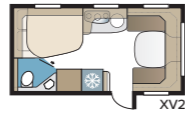

Briljant 470 XL

Den minsta av KABEs Ädelsten-modeller. En kompakt och lätt husvagn som är mycket populär för dig som reser mycket.

TEKNISK SPECIFIKATION	
Totallängd	693 cm
Totalhöjd	278 cm
Totalbredd Std.	230 cm
Totalbredd KS	250 cm
Karosslängd	568 cm
Karosslängd invändigt	473 cm
Höjd invändigt	196 cm
Bredd invändigt Std.	215 cm
Bredd invändigt KS	235 cm
Bostadsyta Std.	10,2 m²
Bostadsyta KS	11,1 m²
Sovplats Std. – Fram	205 x 156/124 cm
Bak XV2	196 x 129/102 cm
Sovplats KS – Fram	225 x 156/124 cm
Bak XV2	196 x 140/118 cm

Smaragd 520 XL

Smaragd-modellen lanserades 1967 och har sedan dess tillhört våra mest populära husvagnar. Här har vi behållit grunden som ger både rymd och komfort.

TEKNISK SPECIFIKATION	
Totallängd	742 cm
Totalhöjd	278 cm
Totalbredd Std.	230 cm
Totalbredd KS	250 cm
Karosslängd	617 cm
Karosslängd invändigt	522 cm
Höjd invändigt	196 cm
Bredd invändigt Std.	215 cm
Bredd invändigt KS	235 cm
Bostadsyta Std.	11,2 m²
Bostadsyta KS	12,3 m²
Sovplats Std. – Fram	205 x 166/127 cm
Bak XV2	196 x 129/102 cm
Sovplats KS – Fram	225 x 166/127 cm
Bak XV2	196 x 140/118 cm