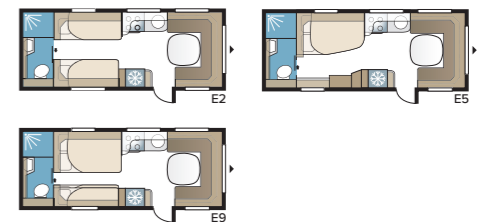

Royal 600 XL

Royal 600 XL är kompakt lyx. Mer utrymme än i den mindre 560 XL och samma fina utrustning. I DXL-lösningen har vi gett plats för en separat duschkabin.

TEKNISK SPECIFIKATION	
Totallängd	820 cm
Totalhöjd	278 cm
Totalbredd Std.	230 cm
Totalbredd KS	250 cm
Karosslängd	695 cm
Karosslängd invändigt	600 cm
Höjd invändigt	196 cm
Bredd invändigt Std.	215 cm
Bredd invändigt KS	235 cm
Bostadsyta Std.	12,9 m²
Bostadsyta KS	14,1 m²
Sovplats Std. – Fram	205 x 177/150 cm
Bak XV2	196 x 129/102 cm
DXL	196 x 129/102 cm
Sovplats KS – Fram	225 x 177/150 cm
Bak XV2	196 x 140/118 cm
DXL	196 x 140/118 cm

Royal 600 XL FK

Royal 600 XL FK med köket placerat i vagnens framända. Dubbelsäng och badrum är placerat längst bak till höger och mitt i vagnen finns ett rymligt vardagsrum.

TEKNISK SPECIFIKATION	
Totallängd	820 cm
Totalhöjd	278 cm
Totalbredd KS	250 cm
Karosslängd	695 cm
Karosslängd invändigt	600 cm
Höjd invändigt	196 cm
Bredd invändigt KS	235 cm
Bostadsyta KS	14,1 m²
Sovplats KS – Mitt	211 x 117 cm
Bak XV2	196 x 140/118 cm
DXL	196 x 140/118 cm

Royal 600 TDL

Royal 600 GLE

Royal 600 GLE ger massor av möjligheter. Med en generös grundplanlösning finns flera alternativ att inreda på det sätt som passar din familj bäst.

TEKNISK SPECIFIKATION	
Totallängd	820 cm
Totalhöjd	278 cm
Totalbredd Std.	230 cm
Totalbredd KS	250 cm
Karosslängd	695 cm
Karosslängd invändigt	600 cm
Höjd invändigt	196 cm
Bredd invändigt Std.	215 cm
Bredd invändigt KS	235 cm
Bostadsyta Std.	12,9 m²
Bostadsyta KS	14,1 m²
Sovplats Std. – Fram	205 x 169/148 cm
Bak B2	2 x 196 x 78 cm
B5	196 x 140/118 cm
B14	196 x 129/102 + 2 x 196 x 68 cm
Sovplats KS – Fram	225 x 169/148 cm
Bak B2	2 x 196 x 88 cm
B5	196 x 160/138 cm
B8	190 x 150/60 cm
B14	196 x 129/102 + 2 x 196 x 68 cm
B15	196 x 129/102 + 188 x 63 + 2 x 196 x 68 cm
B16	190 x 156/118 cm

Royal 600 TDL