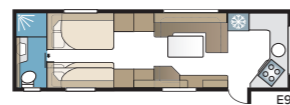

Royal Hacienda 880 TDL FK

En modell för dig som prioriterar matlagning och ett rejält kök. Här är köket placerat i fronten med ett panoramafönster som gör vagnen ljus och luftig. I 880 TDL FK får du gott om plats!

TEKNISK SPECIFIKATION	
Totallängd	1040 cm
Totalhöjd	278 cm
Totalbredd KS	250 cm
Karosslängd	915 cm
Karosslängd invändigt	820 cm
Höjd invändigt	196 cm
Bredd invändigt KS	235 cm
Bostadsyta KS	19,3 m²
Sovplats KS – Mitt	211 x 117 cm
Bak E2	2 x 196 x 88 cm
E5	196 x 140/118 cm
E8	199 x 156/118 cm
E9	196 x 140 + 2 x 196 x 60 cm