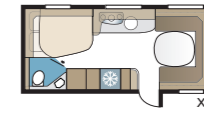

Ametist 560 XL

Ametist XL är vår genom tiderna största succé och Sveriges mest sålda husvagnsmodell! En riktigt bra vagn för dig som söker praktiska och bekväma lösningar.

TEKNISK SPECIFIKATION	
Totallängd	770 cm
Totalhöjd	278 cm
Totalbredd Std.	230 cm
Totalbredd KS	250 cm
Karosslängd	645 cm
Karosslängd invändigt	550 cm
Höjd invändigt	196 cm
Bredd invändigt Std.	215 cm
Bredd invändigt KS	235 cm
Bostadsyta Std.	11,8 m²
Bostadsyta KS	12,9 m²
Sovplats Std. – Fram	205 x 179/150 cm
Bak XV2	196 x 129/102 cm
Sovplats KS – Fram	225 x 179/150 cm
Bak XV2	196 x 140/118 cm