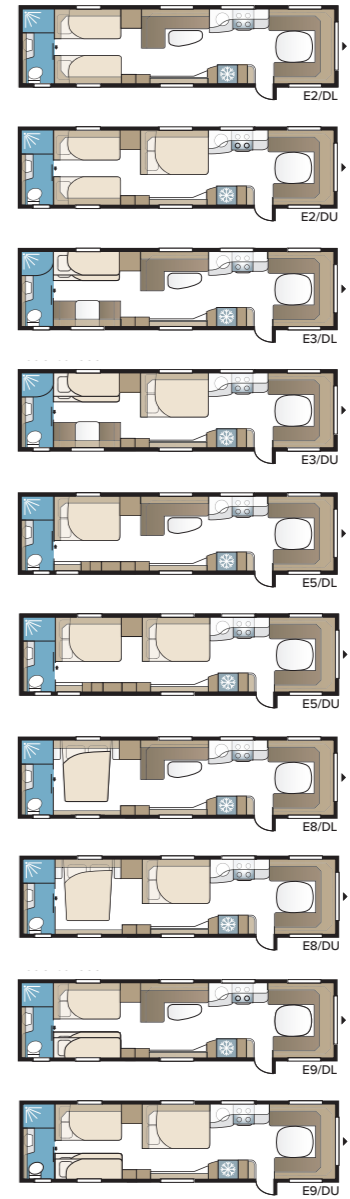

Royal Hacienda 1000 TDL

Royal Hacienda 1000 TDL mäter hela 22 m² och med vårt Flexlinesystem finns det nästan inga begränsningar för hur inredningen kan skräddarsys efter dina önskemål.

TEKNISK SPECIFIKATION	
Totallängd	1160 cm
Totalhöjd	278 cm
Totalbredd KS	250 cm
Karosslängd	1035 cm
Karosslängd invändigt	940 cm
Höjd invändigt	196 cm
Bredd invändigt KS	235 cm
Bostadsyta KS	22,0 m ²
Sovplats KS – Fram	225 x 198/169 cm
Bak E2	2 x 196 x 88 cm
E3	2 x 196 x 77 + 196 x 96 cm
E5	196 x 140 cm
E8	199 x 156/118 cm
E9	196 x 140 + 2 x 196 x 60 cm
DU	196 x 140 cm