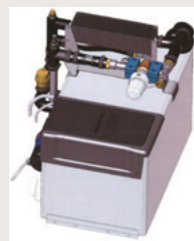

AGS II Pro

Med AGS II Pro (standard i Ädelsten, Royal och Imperial) kan golvvärmen vara igång separat. En shuntventil reglerar temperaturen på vattnet som cirkulerar i golvet. För att minska energiåtgången är systemet intervallstyrt. Vattnet i golvvärmen cirkulerar inom vissa tidsbestämda intervaller – vilket minskar energiåtgången i värmepanna och sparar batteriet.