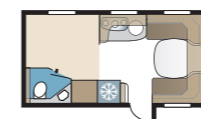

XL-vagn: Toalett och dusch placerat i höger hörn längst bak.

TDL-vagn: Toalett och separat duschkabin är placerat längst bak utmed hela vagnens bakända.

4. VÄLJ MELLAN 12 OLIKA FLEXLINEVARIANTER

GLE-vagn