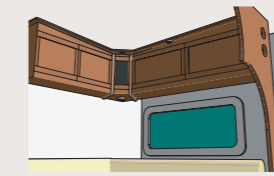

KABE-kvalitet i inredning och snickerier

Möbelkonstruktion och inredning kommer från KABEs egna snickeri.