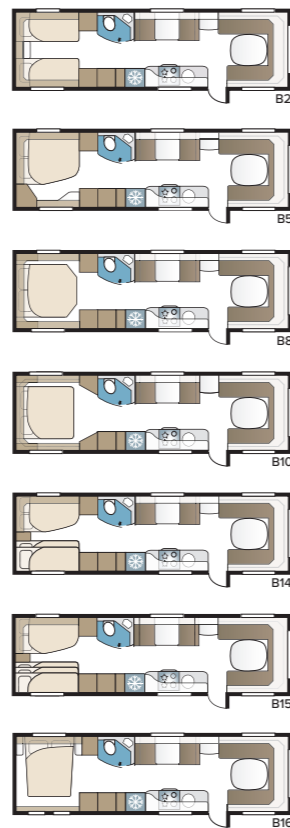

Imperial Hacienda 1000 TDL

Imperial Hacienda 1000 TDL mäter hela 22 m² och med våra flexibla planlösningar i KABE Flexline finns det nästan inga begränsningar för hur inredningen kan skräddarsys efter dina önskemål.