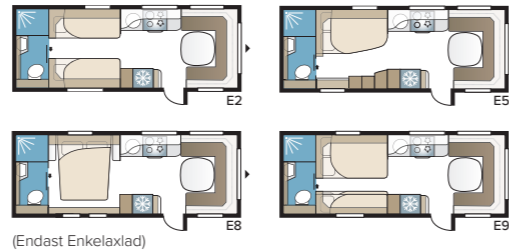

Imperial 630 TDL

TDL är en av KABEs mest sålda planlösningar. Med stort kök, rymlig sittgrupp, två sköna långbäddar alternativt barnkammarlösning och med badrum över hela vagnens bredd.

TEKNISK SPECIFIKATION	
Totallängd	850 cm
Totalhöjd	278 cm
Totalbredd KS	250 cm
Karosslängd	725 cm
Karosslängd invändigt	630 cm
Höjd invändigt	196 cm
Bredd invändigt KS	235 cm
Bostadsyta KS	14,8 m²
Sovplats KS – Fram	225 x 166/145 cm
Bak E2	2 x 196 x 88 cm
E5	196 x 140/118 cm
E8	199 x 156/118 cm
E9	196 x 140 + 2 x 196 x 60 cm

(Endast Enkelaxlad)