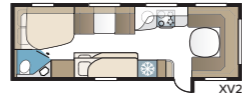

Royal 780 TDL

Royal 780 TDL är storsäljaren bland alla KABE Royal 780-vagnar. Välj mellan fyra olika sängalternativ; dubbelsäng, tvärställd dubbelsäng, långbäddar eller barnkammare.

TEKNISK SPECIFIKATION	
Totallängd	940 cm
Totalhöjd	278 cm
Totalbredd KS	250 cm
Karosslängd	815 cm
Karosslängd invändigt	720 cm
Höjd invändigt	196 cm
Bredd invändigt KS	235 cm
Bostadsyta KS	16,9 m²
Sovplats KS – Fram	225 x 184/169 cm
Bak E2	2 x 196 x 88 cm
E5	196 x 140/118 cm
E8	199 x 156/118 cm
E9	196 x 140 + 2 x 196 x 60 cm