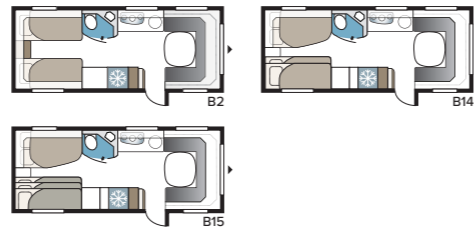

Estate 600 GLE

En smidig barnkammarevagn med dubbelsäng och två bäddar i våning vid sidan om. Från och med 2021 erbjuder vi planlösningen B2 med två långbäddar.

TEKNISK SPECIFIKATION	
Totallängd	814 cm
Totalhöjd	278 cm
Totalbredd KS	250 cm
Karosslängd	684 cm
Karosslängd invändigt	600 cm
Höjd invändigt	196 cm
Bredd invändigt KS	235 cm
Bostadsyta KS	14,1 m²
Sovplats KS – Fram	225 x 169/148 cm
Bak B2	2 x 196 x 88 cm
B14	196 x 129/102 + 2 x 196 x 68 cm
B15	196 x 129/102 + 188 x 63 + 2 x 196 x 68 cm

Estate 600 GDL

KABE Estate 600 GDL är en barnkammarevagn som kan byggas med två eller tre bäddar i våning längst bak i vagnen. En smart instegsmodell för familjen.

TEKNISK SPECIFIKATION	
Totallängd	814 cm
Totalhöjd	278 cm
Totalbredd KS	250 cm
Karosslängd	684 cm
Karosslängd invändigt	600 cm
Höjd invändigt	196 cm
Bredd invändigt KS	235 cm
Bostadsyta KS	14,1 m²
Sovplats KS – Fram	196 x 140/118 cm
Bak våningssäng	2 x 196 x 77 cm
Trevåningssäng (tillval)	2 x 196 x 77 + 188 x 71 cm