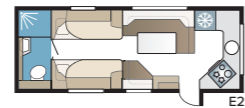

Imperial 630 TDL FK

En modell med unik planlösning. Köket är placerat längst fram i vagnen och sittgruppen i mitten. I bakänden har 630 TDL FK samma E2 planlösning som 630 TDL.

TEKNISK SPECIFIKATION	
Totallängd	850 cm
Totalhöjd	278 cm
Totalbredd KS	250 cm
Karosslängd	725 cm
Karosslängd invändigt	630 cm
Höjd invändigt	196 cm
Bredd invändigt KS	235 cm
Bostadsyta KS	14,8 m²
Sovplats KS – Mitt	211 x 117 cm
Bak E2	2 x 196 x 78 cm