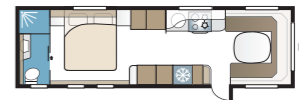

Imperial Hacienda 880 TDL

I standardutförandet finns fyra-fem fasta sovplatser. Välj mellan fyra olika sängalternativ, dubbelsäng, tvärställd dubbelsäng, långbäddar eller barnkammare.

TEKNISK SPECIFIKATION	
Totallängd	1040 cm
Totalhöjd	278 cm
Totalbredd KS	250 cm
Karosslängd	915 cm
Karosslängd invändigt	820 cm
Höjd invändigt	196 cm
Bredd invändigt KS	235 cm
Bostadsyta KS	19,3 m²
Sovplats KS – Fram	225 x 184/169 cm
Bak E2	2 x 196 x 88 cm
E5	196 x 140/118 cm
E8	199 x 156/118 cm
E9	196 x 140 + 2 x 196 x 60 cm
Dinette	191 x 88 cm

Imperial Hacienda 880 TDL FK

En modell för dig som prioriterar matlagning och ett rejält kök. Här är köket placerat längs hela husvagnens bredd längst fram med exklusiv induktionshäll, inbyggnadsugn, mikrovågsugn och panoramafönster. I 880 TDL FK får du gott om plats!

TEKNISK SPECIFIKATION	
Totallängd	1040 cm
Totalhöjd	278 cm
Totalbredd KS	250 cm
Karosslängd	915 cm
Karosslängd invändigt	820 cm
Höjd invändigt	196 cm
Bredd invändigt KS	235 cm
Bostadsyta KS	19,3 m²
Sovplats KS – Mitt	211 x 117 cm
Bak E2	2 x 196 x 88 cm
E5	196 x 140/118 cm
E8	199 x 156/118 cm
E9	196 x 140 + 2 x 196 x 60 cm

Imperial Hacienda 880 B TDL

I standardutförandet finns fyra-fem fasta sovplatser. Med bäddad framgrupp, dinette och bäddskåp kan vagnen snabbt rymma upp till nio personer!

TEKNISK SPECIFIKATION	
Totallängd	1040 cm
Totalhöjd	278 cm
Totalbredd KS	250 cm
Karosslängd	915 cm
Karosslängd invändigt	820 cm
Höjd invändigt	196 cm
Bredd invändigt KS	235 cm
Bostadsyta KS	19,3 m²
Sovplats KS – Fram	225 x 161/136 cm
Bak	196 x 140 cm
Dinette	191 x 88 cm
Tvåvåningssäng	2 x 196 x 68 cm

Imperial Hacienda 880 D TDL

880 D TDL har rymd! Med den extra breda, tvärställda dubbelsängen och badrummet över hela vagnens bakre bredd har du en sovrumsdel precis som hemma.