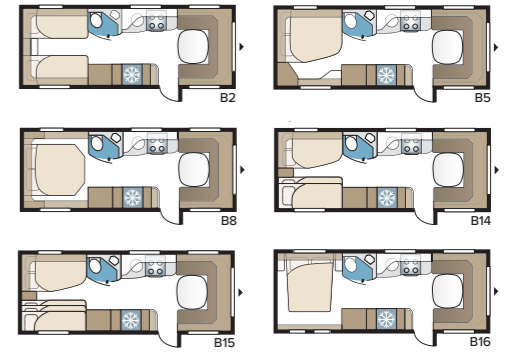

Royal 630 GLE

Nu finns Royal 630 med alla GLE-planlösningarna! Här kan du välja mellan hela sex olika bäddlösningar och skapa den optimala vagnen för just din familj.

TEKNISK SPECIFIKATION	
Totallängd	850 cm
Totalhöjd	278 cm
Totalbredd KS	250 cm
Karosslängd	725 cm
Karosslängd invändigt	630 cm
Höjd invändigt	196 cm
Bredd invändigt KS	235 cm
Bostadsyta KS	14,8 m ²
Sovplats KS – Fram	225 x 179/168 cm
Bak B2	2 x 196 x 88 cm
B5	196 x 160/138 cm
B8	190 x 150/60 cm
B14	196 x 129/102 + 2 x 196 x 68 cm
B15	196 x 129/102 + 188 x 63 + 2 x 196 x 68 cm
B16	190 x 156/118 cm