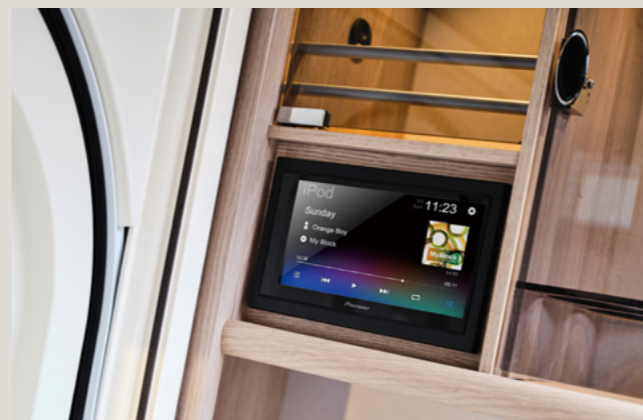

När du kliver in i husvagnen ger träfolien Nordic Oak en varm och modern känsla med sin vitlaserade yta. Resten av interiören är självklart anpassad för att matcha fint. Vi tummar aldrig på designkänslan.

I Royal-köket finns inte plats för kompromisser. Förutom alla egenskaper från de välutrustade Ädelsten-köken ingår en Thetford-

spis med fyra brännare och varmluftsugn. För att fläkten till varmluftsfunktionen ska fungera måste vagnen vara kopplad till 230V, annars fungerar ugnen precis som en vanlig ugn. I våra unika framköksmodeller finns köket i husvagnens framända, nu med nya belysningsramper.

Dometics innovativa kylskåp, med dubbelhängda dörrar på både kyl och köldfack öppnar du genom att greppa aluminiumlisten på valfri sida av dörren. Större kompressorkyl från Dometic finns som tillval.

En laddningsplatta för trådlös laddning av mobiltelefon finns som standard i våra Royal modeller. Plattan är placerad i vagnens framände.

För att göra det så bekvämt som möjligt finns en sänggavel i mjukt material, en vadderad mockaimitation med printat 3D-mönster som ger ett naturligt snyggt uttryck. Spiralmadrasser av hög kvalitet med extra tjocka bäddmadrasser ovanpå kompletterar din säng.