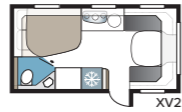

Estate 470 XL

KABE Estate 470 är den minsta av KABEs Estate-vagnar. En perfekt resevagn för en eller två.

TEKNISK SPECIFIKATION	
Totallängd	687 cm
Totalhöjd	278 cm
Totalbredd Std.	230 cm
Totalbredd KS	250 cm
Karosslängd	558 cm
Karosslängd invändigt	473 cm
Höjd invändigt	196 cm
Bredd invändigt Std.	215 cm
Bredd invändigt KS	235 cm
Bostadsyta Std.	10,2 m²
Bostadsyta KS	11,1 m²
Sovplats Std. – Fram	205 x 156/124 cm
Bak XV2	196 x 129/102 cm
Sovplats KS – Fram	225 x 156/124 cm
Bak XV2	196 x 140/118 cm

Estate 520 XL

KABE Estate 520 fyller med råge alla basbehov för ett bekvämt och funktionellt semesterboende. Oavsett årstid.

TEKNISK SPECIFIKATION	
Totallängd	736 cm
Totalhöjd	278 cm
Totalbredd Std.	230 cm
Totalbredd KS	250 cm
Karosslängd	606 cm
Karosslängd invändigt	522 cm
Höjd invändigt	196 cm
Bredd invändigt Std.	215 cm
Bredd invändigt KS	235 cm
Bostadsyta Std.	11,2 m²
Bostadsyta KS	12,3 m²
Sovplats Std. – Fram	205 x 166/127 cm
Bak XV2	196 x 129/102 cm
Sovplats KS – Fram	225 x 166/127 cm
Bak XV2	196 x 140/118 cm