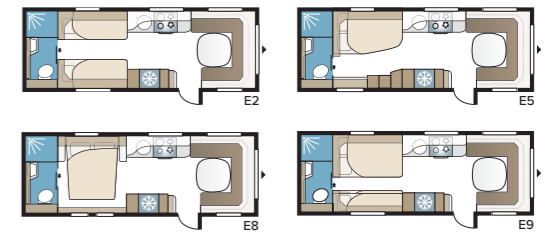

Imperial 740 TDL

Mer utrymme än i den mindre 630 TDL och med samma fina utrustning. Välj mellan fyra olika sängalternativ; dubbelsäng, tvärställd dubbelsäng, långbäddar eller barnkammare.

TEKNISK SPECIFIKATION	
Totallängd	880 cm
Totalhöjd	278 cm
Totalbredd KS	250 cm
Karosslängd	755 cm
Karosslängd invändigt	660 cm
Höjd invändigt	196 cm
Bredd invändigt KS	235 cm
Bostadsyta KS	15,2 m ²
Sovplats KS – Fram	225 x 182/147 cm
Bak E2	2 x 196 x 88 cm
E5	196 x 140/118 cm
E8	199 x 156/118 cm
E9	196 x 140 + 2 x 196 x 60 cm