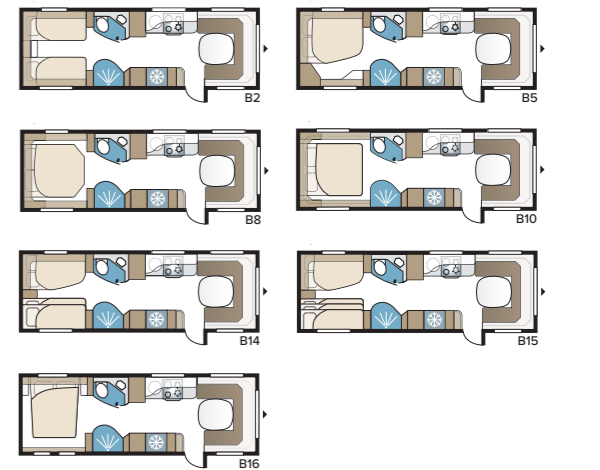

Imperial 780 D GLE

En unik vagn med toalett och duschrum på varsin sida av vagnen. Genom våra Flexline-lösningar kan du välja alltifrån separata enkelsängar till dubbla vånings-sängar eller dubbelbädd.

TEKNISK SPECIFIKATION	
Totallängd	940 cm
Totalhöjd	278 cm
Totalbredd KS	250 cm
Karosslängd	815 cm
Karosslängd invändigt	720 cm
Höjd invändigt	196 cm
Bredd invändigt KS	235 cm
Bostadsyta KS	16,9 m²
Sovplats KS – Fram	225 x 175/150 cm
Bak B2	2 x 196 x 88 cm
B5	196 x 160/138 cm
B8	190 x 150/60 cm
B10	196 x 156 cm
B14	196 x 129/102 + 2 x 196 x 68 cm
B15	196 x 129/102 + 188 x 63 + 2 x 196 x 68 cm
B16	190 x 156/118 cm