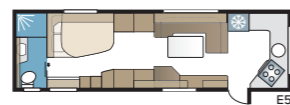

Royal Hacienda 880 TDL FK

En modell för dig som prioriterar matlagning och ett rejält kök. Här är köket placerat i fronten med ett panoramafönster som gör vagnen ljus och luftig. I 880 TDL FK får du gott om plats!

TEKNISK SPECIFIKATION	
Totallängd	1040 cm
Totalhöjd	278 cm
Totalbredd KS	250 cm
Karosslängd	915 cm
Karosslängd invändigt	820 cm
Höjd invändigt	196 cm
Bredd invändigt KS	235 cm
Bostadsyta KS	19,3 m²
Sovplats KS – Mitt	211 x 117 cm
Bak E2	2 x 196 x 88 cm
E5	196 x 140/118 cm
E8	199 x 156/118 cm
E9	196 x 140 + 2 x 196 x 60 cm