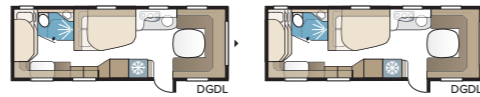

Royal 740 DGDL

En modell som är en vidareutveckling av vår populära barnkammarvagn Estate 660 DGDL finns nu i Royal serien! Separat inbyggnadsugn i TecTower och arbetsbänk med gasolkök, 3-lägg spis med delat glaslock är standard.

TEKNISK SPECIFIKATION	
Totallängd	880 cm
Totalhöjd	278 cm
Totalbredd KS	250 cm
Karosslängd	755 cm
Karosslängd invändigt	660 cm
Höjd invändigt	196 cm
Bredd invändigt KS	235 cm
Bostadsyta KS	15,5 m²
Sovplats KS – Fram	225 x 143/159 cm
Bak dubbelsäng	196 x 140/118 cm
Bak våningssäng	2 x 179 x 68 cm
Trevåningssäng (tillval)	2 x 179 x 68 + 173 x 65 cm
Dinette	173 x 50 cm