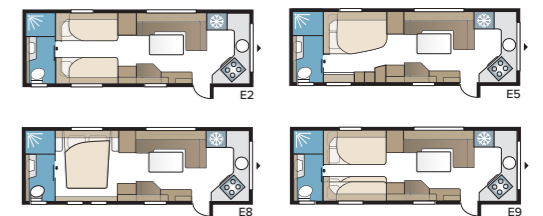

Royal 780 TDL FK

En husvagn med ett 235 cm brett kök med panoramafönster i vagnens främre del. I köket finns en stor, fyrårig gasolspis och ugn. Med en flexibel och generös sovrumsdel, stort badrum och massor med förvaring är detta ett boende i toppklass för familjen.

TEKNISK SPECIFIKATION	
Totallängd	940 cm
Totalhöjd	278 cm
Totalbredd KS	250 cm
Karosslängd	815 cm
Karosslängd invändigt	720 cm
Höjd invändigt	196 cm
Bredd invändigt KS	235 cm
Bostadsyta KS	16,9 m²
Sovplats KS – Mitt	211 x 117 cm
Bak E2	2 x 196 x 88 cm
E5	196 x 140/118 cm
E8	199 x 156/118 cm
E9	196 x 140 + 2 x 196 x 60 cm