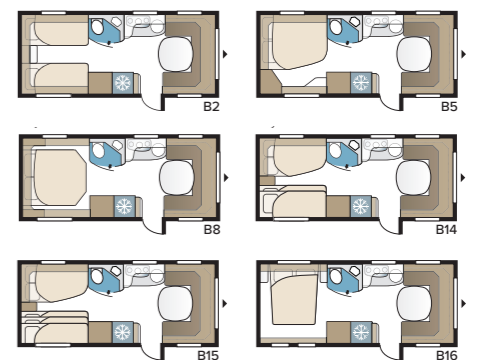

Royal 560 GLE

En liten nätt modell som byggs i sex olika Flexline-lösningar, från separata långbäddar till dubbelbädd eller barnkamarvagn.

TEKNISK SPECIFIKATION	
Totallängd	780 cm
Totalhöjd	278 cm
Totalbredd Std.	230 cm
Totalbredd KS	250 cm
Karosslängd	655 cm
Karosslängd invändigt	560 cm
Höjd invändigt	196 cm
Bredd invändigt Std.	215 cm
Bredd invändigt KS	235 cm
Bostadsyta Std.	12,0 m²
Bostadsyta KS	13,2 m²
Sovplats Std. – Fram	205 x 146/137 cm
Bak B2	2 x 196 x 78 cm
B5	196 x 140/118 cm
B14	196 x 129/102 + 2 x 196 x 68 cm
Sovplats KS – Fram	225 x 146/137 cm
Bak B2	2 x 196 x 88 cm
B5	196 x 160/138 cm
B8	190 x 150/60 cm
B14	196 x 129/102 + 2 x 196 x 68 cm
B15	196 x 129/102 + 188 x 63 + 2 x 196 x 68 cm
B16	190 x 156/118 cm