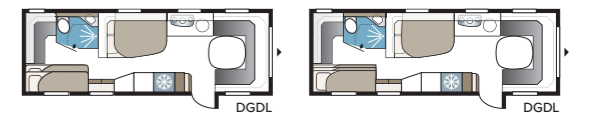

Estate 780 DGDL

En riktig familjevagn med stor barnkammardel i bakändan med egen L-soffa för de minsta. Vagnen är fylld med många garderober och smarta förvaringslösningar, och i badrummet finns en egen dusch.

TEKNISK SPECIFIKATION	
Totallängd	935 cm
Totalhöjd	278 cm
Totalbredd KS	250 cm
Karosslängd	805 cm
Karosslängd invändigt	720 cm
Höjd invändigt	196 cm
Bredd invändigt KS	235 cm
Bostadsyta KS	16,9 m²
Sovplats KS – Fram	227 x 147/138 cm
Bak dubbelsäng	196 x 140/118 cm
Bak våningssäng	2 x 196 x 68 cm
Trevåningssäng (tillval)	2 x 196 x 68 + 196 x 62 cm