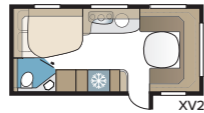

Smaragd 540 GLE

Smaragd GLE är en perfekt husvagn för dig som älskar att resa. Med praktiska långbäddar och en riktigt bekväm sittgrupp.

TEKNISK SPECIFIKATION	
Totallängd	760 cm
Totalhöjd	278 cm
Totalbredd Std.	230 cm
Totalbredd KS	250 cm
Karosslängd	635 cm
Karosslängd invändigt	540 cm
Höjd invändigt	196 cm
Bredd invändigt Std.	215 cm
Bredd invändigt KS	235 cm
Bostadsyta Std.	11,6 m²
Bostadsyta KS	12,7 m²
Sovplats Std. – Fram	205 x 141/127 cm
Bak B2	196 x 78 + 186 x 78 cm
Sovplats KS – Fram	225 x 141/127 cm
Bak B2	196 x 88 + 186 x 88 cm