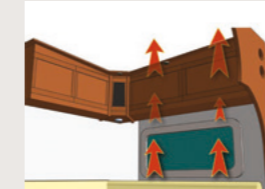

Fri luftpassage

Överskåpen har inbyggda luftkanaler för att varmluften ska kunna passera fritt förbi skarven mellan tak och vägg och vidare in mot mitten av vagnen. En mellanvägg i skåpens bakre kant håller kanalerna öppna även när skåpen är fyllda.