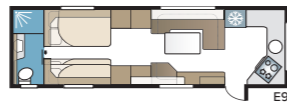

Imperial Hacienda 880 TDL

I standardutförandet finns fyra-fem fasta sovplatser. Välj mellan fyra olika sängalternativ, dubbelsäng, tvärställd dubbelsäng, långbäddar eller barnkammare.

TEKNISK SPECIFIKATION	
Totallängd	1040 cm
Totalhöjd	278 cm
Totalbredd KS	250 cm
Karosslängd	915 cm
Karosslängd invändigt	820 cm
Höjd invändigt	196 cm
Bredd invändigt KS	235 cm
Bostadsyta KS	19,3 m²
Sovplats KS – Fram	225 x 184/169 cm
Bak E2	2 x 196 x 88 cm
E5	196 x 140/118 cm
E8	199 x 156/118 cm
E9	196 x 140 + 2 x 196 x 60 cm
Dinette	191 x 88 cm

Imperial Hacienda 880 TDL FK

En modell för dig som prioriterar matlagning och ett rejält kök. Här är köket placerat längs hela husvagnens bredd längst fram med exklusiv induktionshäll, inbyggnadsugn, mikrovågsugn och panoramafönster. I 880 TDL FK får du gott om plats!

TEKNISK SPECIFIKATION	
Totallängd	1040 cm
Totalhöjd	278 cm
Totalbredd KS	250 cm
Karosslängd	915 cm
Karosslängd invändigt	820 cm
Höjd invändigt	196 cm
Bredd invändigt KS	235 cm
Bostadsyta KS	19,3 m²
Sovplats KS – Mitt	211 x 117 cm
Bak E2	2 x 196 x 88 cm
E5	196 x 140/118 cm
E8	199 x 156/118 cm
E9	196 x 140 + 2 x 196 x 60 cm

Imperial Hacienda 880 B TDL

I standardutförandet finns fyra-fem fasta sovplatser. Med bäddad framgrupp, dinette och bäddskåp kan vagnen snabbt rymma upp till nio personer!

TEKNISK SPECIFIKATION	
Totallängd	1040 cm
Totalhöjd	278 cm
Totalbredd KS	250 cm
Karosslängd	915 cm
Karosslängd invändigt	820 cm
Höjd invändigt	196 cm
Bredd invändigt KS	235 cm
Bostadsyta KS	19,3 m²
Sovplats KS – Fram	225 x 161/136 cm
Bak	196 x 140 cm
Dinette	191 x 88 cm
Tvåvåningssäng	2 x 196 x 68 cm

Imperial Hacienda 880 D TDL

880 D TDL har rymd! Med den extra breda, tvärställda dubbelsängen och badrummet över hela vagnens bakre bredd har du en sovrumsdel precis som hemma.