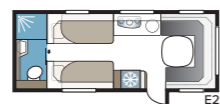

Estate 600 TDL

Estate 600 TDL har ett generöst tilltaget toaletterum med separat duschkabin som sträcker sig längs hela bakre gaveln, samt två långbäddar.

TEKNISK SPECIFIKATION	
Totallängd	814 cm
Totalhöjd	278 cm
Totalbredd KS	250 cm
Karosslängd	684 cm
Karosslängd invändigt	600 cm
Höjd invändigt	196 cm
Bredd invändigt KS	235 cm
Bostadsyta KS	14,1 m²
Sovplats KS – Fram	225 x 166/136 cm
Bak E2	196 x 88 + 186 x 88 cm