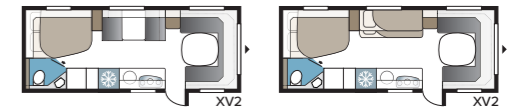

Estate 630 GXL

En klassisk KABE-modell, i Estate-utförande. Modellen ger dig en dubbelsäng och möjlighet att välja mellan en extra sittgrupp eller våningssängar.

TEKNISK SPECIFIKATION	
Totallängd	844 cm
Totalhöjd	278 cm
Totalbredd KS	250 cm
Karosslängd	714 cm
Karosslängd invändigt	630 cm
Höjd invändigt	196 cm
Bredd invändigt KS	235 cm
Bostadsyta KS	14,8 m²
Sovplats KS – Fram	225 x 161/159 cm
Bak dubbelsäng	196 x 140/118 cm
Mitt dinette	191 x 88 cm
Mitt tvåvåningssäng (tillval)	2 x 196 x 78 cm