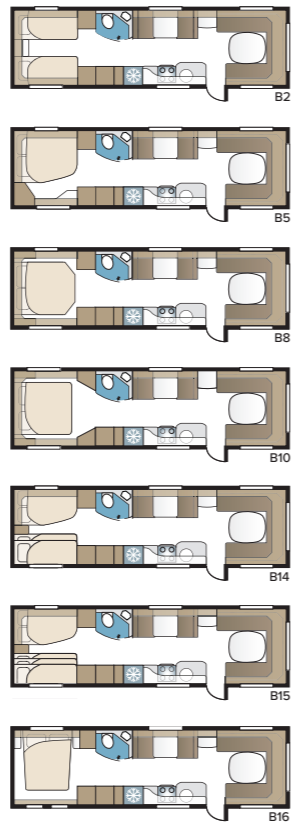

Royal Hacienda 880 GLE

Royal Hacienda 880 GLE finns i sju grundplanlösningar. Här finns alltid något för våra mest krävande kunder att välja på.

TEKNISK SPECIFIKATION	
Totallängd	1040 cm
Totalhöjd	278 cm
Totalbredd KS	250 cm
Karosslängd	915 cm
Karosslängd invändigt	820 cm
Höjd invändigt	196 cm
Bredd invändigt KS	235 cm
Bostadsyta KS	19,3 m²
Sovplats KS – Fram	225 x 211/169 cm
Bak B2	2 x 196 x 88 cm
B5	196 x 160/138 cm
B8	190 x 150/60 cm
B10	196 x 156 cm
B14	196 x 129/102 + 2 x 196 x 68 cm
B15	196 x 129/102 + 188 x 63 + 2 x 196 x 68 cm
B16	190 x 156/118 cm
Dinette	191 x 88 cm