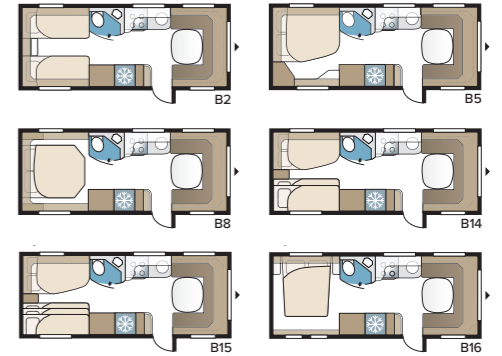

Royal 600 GLE

Royal 600 GLE ger massor av möjligheter. Med en generös grundplanlösning finns flera alternativ att inreda på det sätt som passar din familj bäst.

TEKNISK SPECIFIKATION	
Totallängd	820 cm
Totalhöjd	278 cm
Totalbredd Std.	230 cm
Totalbredd KS	250 cm
Karosslängd	695 cm
Karosslängd invändigt	600 cm
Höjd invändigt	196 cm
Bredd invändigt Std.	215 cm
Bredd invändigt KS	235 cm
Bostadsyta Std.	12,9 m²
Bostadsyta KS	14,1 m²
Sovplats Std. – Fram	205 x 169/148 cm
Bak B2	2 x 196 x 78 cm
B5	196 x 140/118 cm
B14	196 x 129/102 + 2 x 196 x 68 cm
Sovplats KS – Fram	225 x 169/148 cm
Bak B2	2 x 196 x 88 cm
B5	196 x 160/138 cm
B8	190 x 150/60 cm
B14	196 x 129/102 + 2 x 196 x 68 cm
B15	196 x 129/102 + 188 x 63 + 2 x 196 x 68 cm
B16	190 x 156/118 cm

Royal 600 TDL

Vår minsta vagn med TDL-planlösning. Två långbäddar alternativt dubbelsäng och våningsängar samt ett badrum med duschkabin som sträcker sig längs hela bakre gaveln.

TEKNISK SPECIFIKATION	
Totallängd	820 cm
Totalhöjd	278 cm
Totalbredd Std.	230 cm
Totalbredd KS	250 cm
Karosslängd	695 cm
Karosslängd invändigt	600 cm
Höjd invändigt	196 cm
Bredd invändigt Std.	215 cm
Bredd invändigt KS	235 cm
Bostadsyta Std.	12,9 m²
Bostadsyta KS	14,1 m²
Sovplats Std. – Fram	205 x 166/136 cm
Bak E2	196 x 78 + 186 x 78 cm
E5	196 x 129/102 cm
E9	196 x 120 + 2 x 186 x 60 cm
Sovplats KS – Fram	225 x 166/136 cm
Bak E2	196 x 88 + 186 x 88 cm
E5	196 x 140/118 cm
E9	196 x 140 + 2 x 186 x 60 cm