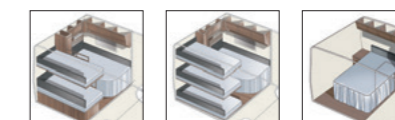

B14 B15 B16

XL-vagn

Du väljer planlösning...