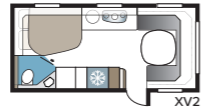

Estate 470 XL

KABE Estate 470 är den minsta av KABEs Estate-vagnar. En perfekt resevagn för en eller två.

TEKNISK SPECIFIKATION	
Totallängd	687 cm
Totalhöjd	278 cm
Totalbredd Std.	230 cm
Totalbredd KS	250 cm
Karosslängd	558 cm
Karosslängd invändigt	473 cm
Höjd invändigt	196 cm
Bredd invändigt Std.	215 cm
Bredd invändigt KS	235 cm
Bostadsyta Std.	10,2 m²
Bostadsyta KS	11,1 m²
Sovplats Std. – Fram	205 x 156/124 cm
Bak XV2	196 x 129/102 cm
Sovplats KS – Fram	225 x 156/124 cm
Bak XV2	196 x 140/118 cm

Estate 520 XL

KABE Estate 520 fyller med råge alla basbehov för ett bekvämt och funktionellt semesterboende. Oavsett årstid.

TEKNISK SPECIFIKATION	
Totallängd	736 cm
Totalhöjd	278 cm
Totalbredd Std.	230 cm
Totalbredd KS	250 cm
Karosslängd	606 cm
Karosslängd invändigt	522 cm
Höjd invändigt	196 cm
Bredd invändigt Std.	215 cm
Bredd invändigt KS	235 cm
Bostadsyta Std.	11,2 m²
Bostadsyta KS	12,3 m²
Sovplats Std. – Fram	205 x 166/127 cm
Bak XV2	196 x 129/102 cm
Sovplats KS – Fram	225 x 166/127 cm
Bak XV2	196 x 140/118 cm

Estate 560 GLE

KABE Estate 560 GLE finns i flera utföranden, med långbäddar eller som barnkammarvagn. Här får familjens storlek, behov och önskemål avgöra.

TEKNISK SPECIFIKATION	
Totallängd	774 cm
Totalhöjd	278 cm
Totalbredd Std.	230 cm
Totalbredd KS	250 cm
Karosslängd	644 cm
Karosslängd invändigt	560 cm
Höjd invändigt	196 cm
Bredd invändigt Std.	215 cm
Bredd invändigt KS	235 cm
Bostadsyta Std.	12,0 m²
Bostadsyta KS	13,2 m²
Sovplats Std. – Fram	205 x 146/137 cm
Bak B2	2 x 196 x 78 cm
B14	196 x 129/102 + 2 x 196 x 68 cm
Sovplats KS – Fram	225 x 146/137 cm
Bak B2	2 x 196 x 88 cm
B14	196 x 129/102 + 2 x 196 x 68 cm
B15	196 x 129/102 + 188 x 63 + 2 x 196 x 68 cm

Estate 600 XL

En modell byggd efter vår populära Royal 600 XL. I samma utförande som systervagnen, men anpassad till Estates prisvärda standard.