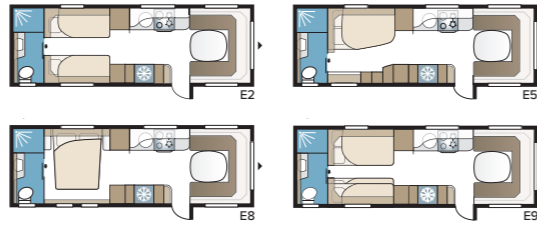

Imperial 780 TDL

Imperial 780 TDL finns i fyra grundplanlösningar och har allt du behöver för att bo bekvämt med en känsla av rymd.

TEKNISK SPECIFIKATION	
Totallängd	940 cm
Totalhöjd	278 cm
Totalbredd KS	250 cm
Karosslängd	815 cm
Karosslängd invändigt	720 cm
Höjd invändigt	196 cm
Bredd invändigt KS	235 cm
Bostadsyta KS	16,9 m²
Sovplats KS – Fram	225 x 184/169 cm
Bak E2	2 x 196 x 88 cm
E5	196 x 140/118 cm
E8	199 x 156/118 cm
E9	196 x 140 + 2 x 196 x 60 cm