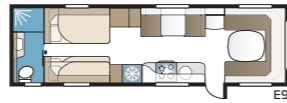

Imperial Hacienda 880 TDL FK

En modell för dig som prioriterar matlagning och ett rejält kök. Här är köket placerat längs hela husvagnens bredd längst fram med exklusiv induktionshäll, inbyggnadsugn, mikrovågsugn och panoramafönster. I 880 TDL FK får du gott om plats!

TEKNISK SPECIFIKATION	
Totallängd	1040 cm
Totalhöjd	278 cm
Totalbredd KS	250 cm
Karosslängd	915 cm
Karosslängd invändigt	820 cm
Höjd invändigt	196 cm
Bredd invändigt KS	235 cm
Bostadsyta KS	19,3 m²
Sovplats KS – Mitt	211 x 117 cm
Bak E2	2 x 196 x 88 cm
E5	196 x 140/118 cm
E8	199 x 156/118 cm
E9	196 x 140 + 2 x 196 x 60 cm