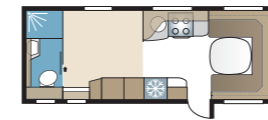

XL-vagn: Toalett och dusch placerat i höger hörn längst bak.

TDL-vagn: Toalett och separat duschkabin är placerat längst bak utmed hela vagnens bakända.

4. VÄLJ MELLAN 12 OLIKA FLEXLINEVARIANTER

GLE-vagn