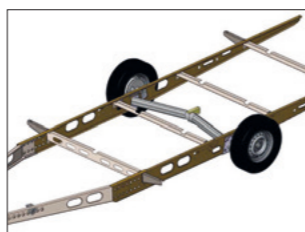

Totalvikter:
• 2000 kg (standard Imperial)
• 2650 kg
• 2800 kg