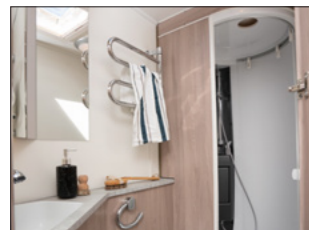

EL / TEKNIK

Dusch istället för hurts (XL)