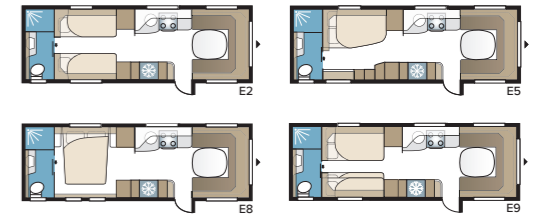

Royal 780 B GXL

Royal 780 B GXL är vagnen för den stora barnfamiljen som vill ha det riktigt bekvämt. Inte konstigt att modellen snabbt blivit en succé!

TEKNISK SPECIFIKATION	
Totallängd	940 cm
Totalhöjd	278 cm
Totalbredd KS	250 cm
Karosslängd	815 cm
Karosslängd invändigt	720 cm
Höjd invändigt	196 cm
Bredd invändigt KS	235 cm
Bostadsyta KS	16,9 m²
Sovplats KS – Fram	225 x 165/136 cm
Dinette	191 x 88 cm
Bak XV2	196 x 140/118 + 2 x 196 x 68 cm

Royal 780 TDL

Royal 780 TDL är storsäljaren bland alla KABE Royal 780-vagnar. Välj mellan fyra olika sängalternativ; dubbelsäng, tvärställd dubbelsäng, långbäddar eller barnkammare.

TEKNISK SPECIFIKATION	
Totallängd	940 cm
Totalhöjd	278 cm
Totalbredd KS	250 cm
Karosslängd	815 cm
Karosslängd invändigt	720 cm
Höjd invändigt	196 cm
Bredd invändigt KS	235 cm
Bostadsyta KS	16,9 m²
Sovplats KS – Fram	225 x 184/169 cm
Bak E2	2 x 196 x 88 cm
E5	196 x 140/118 cm
E8	199 x 156/118 cm
E9	196 x 140 + 2 x 196 x 60 cm

Royal 780 BGXL

Royal 780 TDL FK

En husvagn med ett 235 cm brett kök med panoramafönster i vagnens främre del. I köket finns en stor, fyrårig gasolspis och ugn. Med en flexibel och generös sovrumsdel, stort badrum och massor med förvaring är detta ett boende i toppklass för familjen.

TEKNISK SPECIFIKATION	
Totallängd	940 cm
Totalhöjd	278 cm
Totalbredd KS	250 cm
Karosslängd	815 cm
Karosslängd invändigt	720 cm
Höjd invändigt	196 cm
Bredd invändigt KS	235 cm
Bostadsyta KS	16,9 m²
Sovplats KS – Mitt	211 x 117 cm
Bak E2	2 x 196 x 88 cm
E5	196 x 140/118 cm
E8	199 x 156/118 cm
E9	196 x 140 + 2 x 196 x 60 cm