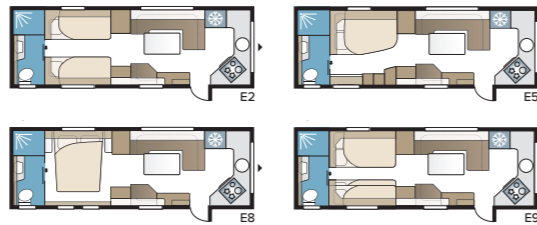

Imperial 780 TDL FK

En modell som är speciellt framtagen för dig som älskar matlagning! I vagnens främre del finns ett 235 cm brett kök, med exklusiv induktionshäll, inbyggingsugn, mikrovågsugn och panoramafönster. Ett generöst vardagsrum, flexibel sovdal, stort badrum och gott om förvaring.

TEKNISK SPECIFIKATION	
Totallängd	940 cm
Totalhöjd	278 cm
Totalbredd KS	250 cm
Karosslängd	815 cm
Karosslängd invändigt	720 cm
Höjd invändigt	196 cm
Bredd invändigt KS	235 cm
Bostadsyta KS	16,9 m²
Sovplats KS – Mitt	211 x 117 cm
Bak E2	2 x 196 x 88 cm
E5	196 x 140/118 cm
E8	199 x 156/118 cm
E9	196 x 140 + 2 x 196 x 60 cm