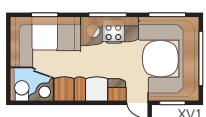

Royal 520 XL

Smaragd XL, en av marknadens populäraste husvagnar som introducerades redan 1967, finns här i en Royal-variant med en liknande planlösning. Alla Royal-modellerna är extremt välutrustade redan i sitt grundutförande.

Totallängd:	730 cm
Totalhöjd:	264 cm
Karosslängd:	600 cm
Karosslängd invändigt:	522 cm
Höjd invändigt:	196 cm
Bredd invändigt Std:	215 cm
Bredd invändigt KS:	235 cm
Bostadsyta Std:	11,2 m²
Bostadsyta KS:	12,3 m²
Sovplats Std: Fram	205x159/127 cm
Bak XV1	196x133/89 cm
Bak XV2	196x129/102 cm
Sovplats KS: Fram	225x159/127 cm
Bak XV1	196x148/109 cm
Bak XV2	196x140/118 cm
Hjul typ:	185R14C