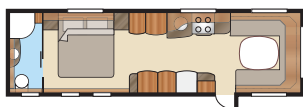

Hacienda 880 D-TDL

880 D-TDL - en husvagn i Hacienda-serien som ger extra rymd! Här kan du resa fritt dit du vill och bo kungligt i eget hem hela vägen. Med den extra breda tvärställda dubbelsängen och badrummet över hela vagnens bredd har du ett sovrum precis som hemma.