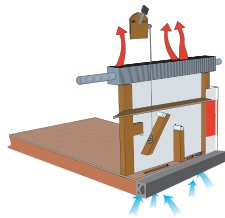

Friskluft efter behov

KABEs husvagnar är ensamma om ett optimerat ventilationsystem – patenterade KABE VarioVent. Vårt system är försett med en justerbar ventilationsöppning, för att du ska kunna reglera mängden friskluft efter behov.