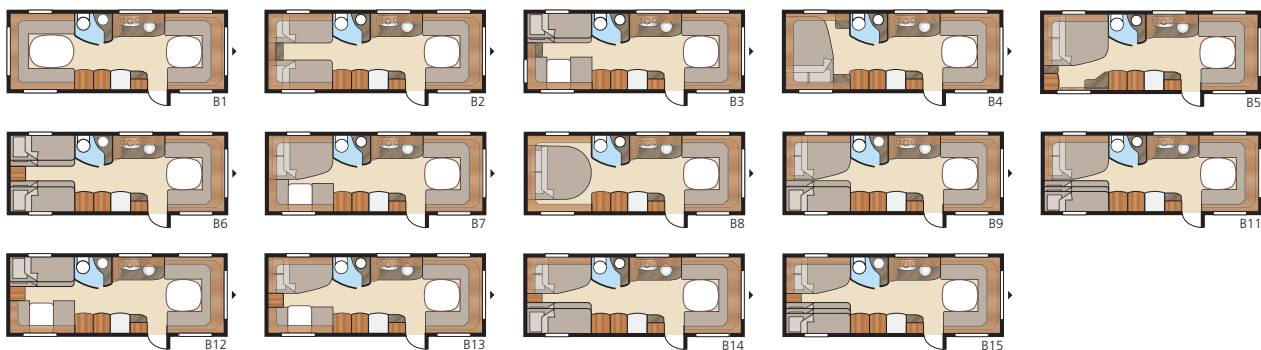

Diamant GLE

Välutrustad och rymlig köksdel med stora avställningsytor i kombination med generös sittgrupp gör Diamant GLE till en perfekt vagn för trevlig samvaro.

Total längd:..... 854 cm	Bostadsyta KS:.....15,2 m²	B5.....196x160/138 cm	B12.....2 x 196x96 + 196x87 cm
Total höjd:..... 264 cm	Sovplats KS: Fram...225x177/159 cm	B6.....4 x 196x87 cm	B13.....196x129/102 + 196x77 cm
Karosslängd:..... 724 cm	Bak B1.....225x196 cm	B7.....196x140/118 + 196x77 cm	B14.....196x129/102 + 2 x 196x68 cm
Karosslängd invändigt:..... 645 cm	B2.....2 x 196x88 cm	B8.....196x156 cm	B15.....196x129/102 + 196x62 + 2 x 196x68 cm
Höjd invändigt:..... 196 cm	B3.....2 x 196x87 + 196x96 cm	B9.....196x140/118 + 2 x 196x68 cm	Hjul typ:.....185/65R14
Bredd invändigt KS:..... 235 cm	B4.....200x140/118 cm	B11..196x140/118 + 196x62 + 2 x 196x68 cm	

Diamant GXL

Diamant GXL är storebror till Onyx GXL. En luftig och spaciös vagn precis som de övriga vagnarna i Diamant-serien. Diamant GXL har gott om förvaringsutrymmen och ett generöst tilltaget kök.