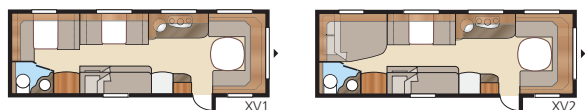

Totallängd:..... 928 cm	Bostadsyta KS:.....16,9 m²
Totalhöjd: ..... 264 cm	Sovplats KS: Fram ..... 225x165/136 cm
Karosslängd:..... 798 cm	Dinette ..... 191x88 cm
Karosslängd invändigt:..... 720 cm	Bak XV1 ..... 196x148/109 + 2 x 196x68 cm
Höjd invändigt:..... 196 cm	Bak XV2 ..... 196x140/118 + 2 x 196x68 cm
Bredd invändigt KS:..... 235 cm	Hjul typ:..... 185/65R14