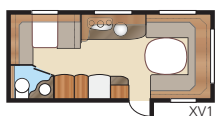

Ametist XL

Ametist XL är vår genom tiderna största succé och Sveriges mest sålda husvagnsmodell! En riktigt bra vagn för dig som söker praktiska och bekväma lösningar. Allt finns - ett arbetsvänligt kök, generöst tilltagna garderober och skåp, stor sittgrupp och funktionellt hygienutrymme.

Totallängd:	758 cm
Totalhöjd:	264 cm
Karosslängd:	628 cm
Karosslängd invändigt:	550 cm
Höjd invändigt:	196 cm
Bredd invändigt Std:	215 cm
Bredd invändigt KS:	235 cm
Bostadsyta Std:	11,8 m²
Bostadsyta KS:	12,9 m²
Sovplats Std: Fram	205x179/150 cm
Bak XV1	196x133/89 cm
Bak XV2	196x129/102 cm
Sovplats KS: Fram	205x179/150 cm
Bak XV1	196x148/109 cm
Bak XV2	196x140/118 cm
Hjul typ:	185R14C