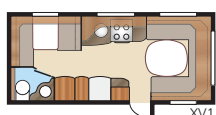

Royal 560 XL

Vår näst minsta Royalmodell tillhör våra kunders favoriter. Royal 560 XL har alla finesser som de större Royal-vagnarna, fast i lite kompaktare inramning.

Totallängd:	758 cm
Totalhöjd:	264 cm
Karosslängd:	628 cm
Karosslängd invändigt:	550 cm
Höjd invändigt:	196 cm
Bredd invändigt Std:	215 cm
Bredd invändigt KS:	235 cm
Bostadsyta Std:	11,8 m²
Bostadsyta KS:	12,9 m²
Sovplats Std: Fram	205x179/150 cm
Bak XV1	196x133/89 cm
Bak XV2	196x129/102 cm
Sovplats KS: Fram	225x179/150 cm
Bak XV1	196x148/109 cm
Bak XV2	196x140/118 cm
Hjul typ:	185R14C