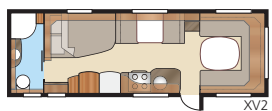

## Royal 780 U-TDL

Det är lätt att falla för denna nära 17 m<sup>2</sup> rymliga Royalmodell med sitt stora badrum som har separat duschkabin. Du väljer själv mellan utdragbar dubbelbädd eller fast XV2-säng.