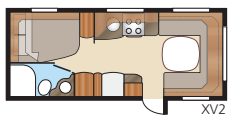

Royal 610 DXL

I lyxiga Royal 610 DXL ger vi dig ännu mer för pengarna! Här får du separat duschkabin och liksom i övriga Royal-vagnar en lyxig grillugn, stort takfönster, ljud/mediapaket och det nya golwärmesystemet.

Totallängd:	820 cm
Totalhöjd:	264 cm
Karosslängd:	688 cm
Karosslängd invändigt:	610 cm
Höjd invändigt:	196 cm
Bredd invändigt Std:	215 cm
Bredd invändigt KS:	235 cm
Bostadsyta Std:	13,1 m²
Bostadsyta KS:	14,3 m²
Sovplats Std: Fram	205x177/159 cm
Bak XV1	196x128/89 cm
Bak XV2	196x124/102 cm
Sovplats KS: Fram	225x177/159 cm
Bak XV1	196x148/109 cm
Bak XV2	196x140/118 cm
Hjul typ:	185R14C