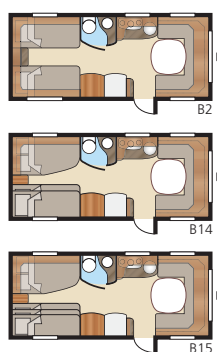

Classic 560 GLE

KABE Classic 560 finns med dubbelsäng eller som barnkammarevagn - valet är ditt utifrån dig och din familjs storlek och önskemål.

Totallängd:	768 cm
Totalhöjd:	264 cm
Karosslängd:	638 cm
Karosslängd invändigt:	560 cm
Höjd invändigt:	196 cm
Bredd invändigt KS:	235 cm
Bostadsyta KS:	13,2 m²
Sovplats KS: Fram	225x146/137 cm
Bak B2	2 x 196x88 cm
B14	196x129/102 + 2 x 196x68 cm
B15	196x129/102 + 196x62 + 2 x 196x68 cm
Hjul typ:	185R14C