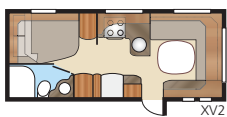

Royal 610 LDXL

Det här är vagnen för paret som vill ha en tv-hörna lika bekväm som hemma, och där man kan umgås med goda vänner. Den rymliga tv-bänken ger plats för en 40-tums tv! Soffgruppen är bäddbar på sedvanligt vis – så det går alldeles utmärkt att ta med en övernattningsgäst.

Totallängd:	820 cm
Totalhöjd:	264 cm
Karosslängd:	688 cm
Karosslängd invändigt:	610 cm
Höjd invändigt:	196 cm
Bredd invändigt KS:	235 cm
Bostadsyta KS:	14,3 m²
Sovplats KS: Fram	204x132 cm
Bak XV1	196x148/109 cm
Bak XV2	196x140/118 cm
Hjul typ:	185R14C