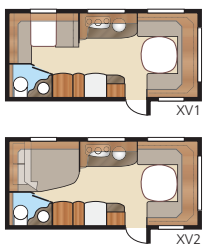

Smaragd XL

Smaragdmodellen har alltsedan introduktionen 1967 tillhört våra storsäljare. Många av KABEs nyheter har också först införts på just Smaragd. I den här smidiga och lätta modellen har vi behållit grunden som ger både rymd och komfort!

Totallängd:	730 cm
Totalhöjd:	264 cm
Karosslängd:	600 cm
Karosslängd invändigt:	522 cm
Höjd invändigt:	196 cm
Bredd invändigt Std:	215 cm
Bredd invändigt KS:	235 cm
Bostadsyta Std:	11,2 m²
Bostadsyta KS:	12,3 m²
Sovplats Std: Fram	205x166/127 cm
Bak XV1	196x133/89 cm
Bak XV2	196x129/102 cm
Sovplats KS: Fram	225x166/127 cm
Bak XV1	196x148/109 cm
Bak XV2	196x140/118 cm
Hjul typ:	185R14C