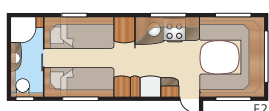

Royal 780 E-TDL

Royal 780 E-TDL är vår storsäljare bland alla våra Royal 780-vagnar. Du kan välja mellan tre olika sängalternativ; tvärställd dubbelsäng, långbäddar eller barnkammare. Den inbjudande sittgruppen för samvaro och avkoppling och det välutrustade köket förhöjer den lyxiga känslan ytterligare.

Total längd:	928 cm
Total höjd:	264 cm
Karosslängd:	798 cm
Karosslängd invändigt:	720 cm
Höjd invändigt:	196 cm
Bredd invändigt KS:	235 cm
Bostadsyta KS:	16,9 m²
Sovplats KS: Fram	225x184/169 cm
Bak E2	2 x 196x88 cm
Bak E8	190x156/118 cm
Bak E9	196x140 + 2 x 196x60 cm
Hjul typ:	185/65R14