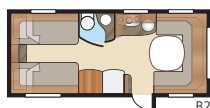

Total längd:..... 768 cm	Sovplats Std: Fram .....205x146/137 cm	Sovplats KS: Fram.....225x146/137 cm	B9.....196x140/118 + 2 x 196x68 cm
Total höjd:..... 264 cm	Bak B1.....205x196 cm	Bak B1.....225x196 cm	B11.....196x140/118 + 196x62 + 2 x 196x68 cm
Karosslängd:..... 638 cm	B2.....2 x 196x78 cm	B2.....2 x 196x88 cm	B12.....2 x 196x96 + 196x87 cm
Karosslängd invändigt:..... 560 cm	B3.....2 x 196x77 + 196x86 cm	B3.....2 x 196x87 + 196x96 cm	B13.....196x129/102 + 196x77 cm
Höjd invändigt:..... 196 cm	B4.....200x140/118 cm	B4.....200x140/118 cm	B14.....196x129/102 + 2 x 196x68 cm
Bredd invändigt Std:..... 215 cm	B5.....196x140/118 cm	B5.....196x160/138 cm	B15.....196x129/102 + 196x62 + 2 x 196x68 cm
Bredd invändigt KS:..... 235 cm	B6.....4 x 196x77 cm	B6.....4 x 196x87 cm	Hjul typ:.....185R14C
Bostadsyta Std:.....12,0 m²	B7.....196x124/102 + 196x77 cm	B7.....196x140/118 + 196x77 cm	
Bostadsyta KS:.....13,2 m²	B12.....2 x 196x86 + 196x77 cm	B8.....196x156 cm