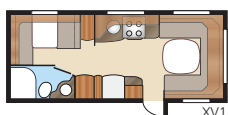

Royal 610 DXL

I lyxiga Royal 610 DXL ger vi dig ännu mer för pengarna! Här får du separat duschkabin och liksom i övriga Royal-vagnar en lyxig grillugn, stort takfönster, ljud/mediapaket och det nya golwärmesystemet.

Totallängd:	820 cm
Totalhöjd:	264 cm
Karosslängd:	688 cm
Karosslängd invändigt:	610 cm
Höjd invändigt:	196 cm
Bredd invändigt Std:	215 cm
Bredd invändigt KS:	235 cm
Bostadsyta Std:	13,1 m²
Bostadsyta KS:	14,3 m²
Sovplats Std: Fram	205x177/159 cm
Bak XV1	196x128/89 cm
Bak XV2	196x124/102 cm
Sovplats KS: Fram	225x177/159 cm
Bak XV1	196x148/109 cm
Bak XV2	196x140/118 cm
Hjul typ:	185R14C