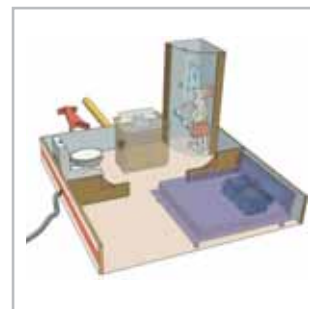

## ANSLUTNINGAR

**Utvändigt gasoluttag**  
För gasolgrill utomhus.  
**Gasolomkopplare (X0004)**

**Utvändigt duschuttag (X0100)**  
Med varmvatten (standard i Royal och Hacienda).

**Cityvattenanslutning (X0187)**  
(standard i Royal och Hacienda)  
**Utv. förlängning duschavlopp (X0201)**  
**Vattenslås (X0157)**  
**Vattentank 70 liter**