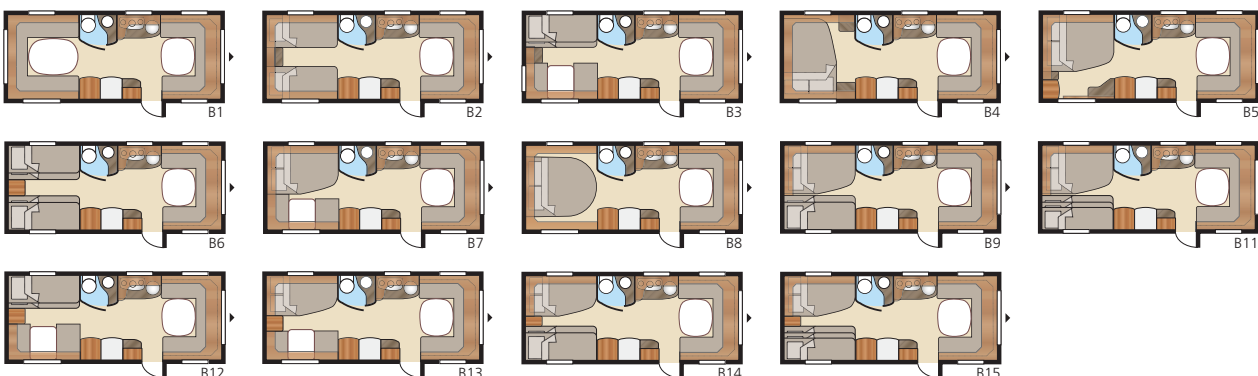

## Safir GLE

Safir GLE påminner om Onyx GLE men är något mindre. Flexlinesystemet ger dig stora möjligheter att ändra efter egna behov för upp till fem fasta sängplatser.

Totallängd: ..... 794 cm	Sovplats Std: Fram .... 205x169/147 cm	Sovplats KS: Fram ..... 225x169/147 cm	B9 ..... 196x140/118 + 2 x 196x68 cm
Totalhöjd: ..... 264 cm	Bak B1 ..... 205x196 cm	Bak B1 ..... 225x196 cm	B11 ..... 196x140/118 + 196x62 + 2 x 196x68 cm
Karosslängd: ..... 665 cm	B2 ..... 2 x 196x78 cm	B2 ..... 2 x 196x88 cm	B12 ..... 2 x 196x96 + 196x87 cm
Karosslängd invändigt: ..... 587 cm	B3 ..... 2 x 196x77 + 196x86 cm	B3 ..... 2 x 196x87 + 196x96 cm	B13 ..... 196x129/102 + 196x77 cm
Höjd invändigt: ..... 196 cm	B4 ..... 200x140/118 cm	B4 ..... 200x140/118 cm	B14 ..... 196x129/102 + 2 x 196x68 cm
Bredd invändigt Std: ..... 215 cm	B5 ..... 196x140/118 cm	B5 ..... 196x160/138 cm	B15 ..... 196x129/102 + 196x62 + 2 x 196x68 cm
Bredd invändigt KS: ..... 235 cm	B6 ..... 4 x 196x77 cm	B6 ..... 4 x 196x87 cm	Hjul typ: ..... 185R14C
Bostadsyta Std: ..... 12,6 m <sup>2</sup>	B7 ..... 196x124/102 + 196x77 cm	B7 ..... 196x140/118 + 196x77 cm	
Bostadsyta KS: ..... 13,8 m <sup>2</sup>	B12 ..... 2 x 196x86 + 196x77 cm	B8 ..... 196x156 cm	