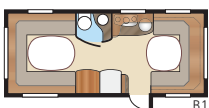

Total längd:..... 768 cm	Sovplats Std: Fram .....205x146/137 cm	Sovplats KS: Fram.....225x146/137 cm	B9.....196x140/118 + 2 x 196x68 cm
Total höjd:..... 264 cm	Bak B1.....205x196 cm	Bak B1.....225x196 cm	B11.....196x140/118 + 196x62 + 2 x 196x68 cm
Karosslängd:..... 638 cm	B2.....2 x 196x78 cm	B2.....2 x 196x88 cm	B12.....2 x 196x96 + 196x87 cm
Karosslängd invändigt:..... 560 cm	B3.....2 x 196x77 + 196x86 cm	B3.....2 x 196x87 + 196x96 cm	B13.....196x129/102 + 196x77 cm
Höjd invändigt:..... 196 cm	B4.....200x140/118 cm	B4.....200x140/118 cm	B14.....196x129/102 + 2 x 196x68 cm
Bredd invändigt Std:..... 215 cm	B5.....196x140/118 cm	B5.....196x160/138 cm	B15.....196x129/102 + 196x62 + 2 x 196x68 cm
Bredd invändigt KS:..... 235 cm	B6.....4 x 196x77 cm	B6.....4 x 196x87 cm	Hjul typ:.....185R14C
Bostadsyta Std:.....12,0 m²	B7.....196x124/102 + 196x77 cm	B7.....196x140/118 + 196x77 cm	
Bostadsyta KS:.....13,2 m²	B12.....2 x 196x86 + 196x77 cm	B8.....196x156 cm