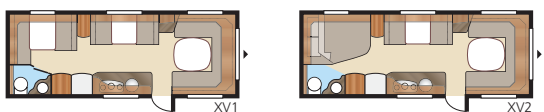

Diamant GLE

Välutrustad och rymlig köksdel med stora avställningsytor i kombination med generös sittgrupp gör Diamant GLE till en perfekt vagn för trevlig samvaro.

Total längd:..... 854 cm	Bostadsyta KS:.....15,2 m²	B5.....196x160/138 cm	B12.....2 x 196x96 + 196x87 cm
Total höjd:..... 264 cm	Sovplats KS: Fram...225x177/159 cm	B6.....4 x 196x87 cm	B13.....196x129/102 + 196x77 cm
Karosslängd:..... 724 cm	Bak B1.....225x196 cm	B7.....196x140/118 + 196x77 cm	B14.....196x129/102 + 2 x 196x68 cm
Karosslängd invändigt:..... 645 cm	B2.....2 x 196x88 cm	B8.....196x156 cm	B15.....196x129/102 + 196x62 + 2 x 196x68 cm
Höjd invändigt:..... 196 cm	B3.....2 x 196x87 + 196x96 cm	B9.....196x140/118 + 2 x 196x68 cm	Hjul typ:.....185/65R14
Bredd invändigt KS:..... 235 cm	B4.....200x140/118 cm	B11..196x140/118 + 196x62 + 2 x 196x68 cm	

Diamant GXL

Diamant GXL är storebror till Onyx GXL. En luftig och spaciös vagn precis som de övriga vagnarna i Diamant-serien. Diamant GXL har gott om förvaringsutrymmen och ett generöst tilltaget kök.

Total längd:.....856 cm	Bostadsyta KS:..... 15,2 m²
Total höjd:.....264 cm	Sovplats KS: Fram..... 225x177/168 cm
Karosslängd:.....724 cm	Dinette.....191x88 cm
Karosslängd invändigt:.....645 cm	Bak XV1.....196x148/109 cm
Höjd invändigt:.....196 cm	Bak XV2.....196x140/118 cm
Bredd invändigt KS:.....235 cm	Hjul typ:.....185/65R14

Diamant U-TDL

I lyxiga Diamant U-TDL kan du välja mellan utdragbar dubbelbädd eller fast XV2-säng. Badrummet baktill, med separat duschkabin, sträcker sig över hela vagnens bredd. Den luftiga planlösningen ger en oslagbar komfort för både vila och samvaro!