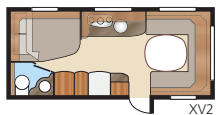

Ametist XL

Ametist XL är vår genom tiderna största succé och Sveriges mest sålda husvagnsmodell! En riktigt bra vagn för dig som söker praktiska och bekväma lösningar. Allt finns - ett arbetsvänligt kök, generöst tilltagna garderober och skåp, stor sittgrupp och funktionellt hygienutrymme.

Totallängd:	758 cm
Totalhöjd:	264 cm
Karosslängd:	628 cm
Karosslängd invändigt:	550 cm
Höjd invändigt:	196 cm
Bredd invändigt Std:	215 cm
Bredd invändigt KS:	235 cm
Bostadsyta Std:	11,8 m²
Bostadsyta KS:	12,9 m²
Sovplats Std: Fram	205x179/150 cm
Bak XV1	196x133/89 cm
Bak XV2	196x129/102 cm
Sovplats KS: Fram	205x179/150 cm
Bak XV1	196x148/109 cm
Bak XV2	196x140/118 cm
Hjul typ:	185R14C