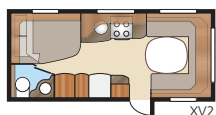

Royal 560 XL

Vår näst minsta Royalmodell tillhör våra kunders favoriter. Royal 560 XL har alla finesser som de större Royal-vagnarna, fast i lite kompaktare inramning.

Totallängd:	758 cm
Totalhöjd:	264 cm
Karosslängd:	628 cm
Karosslängd invändigt:	550 cm
Höjd invändigt:	196 cm
Bredd invändigt Std:	215 cm
Bredd invändigt KS:	235 cm
Bostadsyta Std:	11,8 m²
Bostadsyta KS:	12,9 m²
Sovplats Std: Fram	205x179/150 cm
Bak XV1	196x133/89 cm
Bak XV2	196x129/102 cm
Sovplats KS: Fram	225x179/150 cm
Bak XV1	196x148/109 cm
Bak XV2	196x140/118 cm
Hjul typ:	185R14C