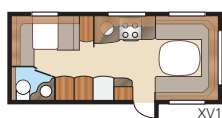

Royal 590 XL

Kompakt lyx i Royal 590 XL. Mer utrymme än i den mindre 560 XL men med samma fina utrustning och alternativa inredningsmöjligheter.

Totallängd:	794 cm
Totalhöjd:	264 cm
Karosslängd:	665 cm
Karosslängd invändigt:	587 cm
Höjd invändigt:	196 cm
Bredd invändigt Std:	215 cm
Bredd invändigt KS:	235 cm
Bostadsyta Std:	12,6 m²
Bostadsyta KS:	13,8 m²
Sovplats Std: Fram	205x177/168 cm
Bak XV1	196x133/89 cm
Bak XV2	196x129/102 cm
Sovplats KS: Fram	225x177/168 cm
Bak XV1	196x148/109 cm
Bak XV2	196x140/118 cm
Hjul typ:	185R14C