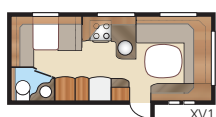

Royal 560 LXL

En uppskattad planlösning i en av våra absolut populäraste modeller. Och vi förstår varför den här modellen blivit så populär. Smart L-format kök, bekväm dubbelbädd, skön sittgrupp och praktisk TV-bänk med plats för en stor platt-TV.