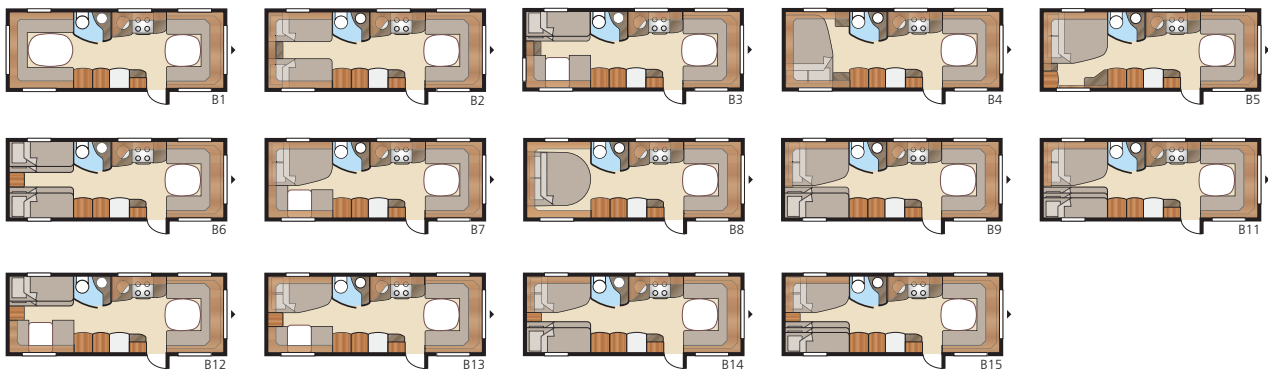

Royal 720 GLE

Välutrustad och rymlig köksdel med stora avställningsytor i kombination med generös sittgrupp gör Royal 720 GLE till en perfekt vagn för trevlig samvaro.

Total längd: ..... 854 cm	Bostadsyta KS:.....15,2 m²	B5 .....196x160/138 cm	B12 .....2 x 196x96 + 196x87 cm
Total höjd: ..... 264 cm	Sovplats KS: Fram...225x175/159 cm	B6 ..... 4 x 196x87 cm	B13 ..... 196x129/102 + 196x77 cm
Karosslängd: ..... 723 cm	Bak B1..... 225x196 cm	B7 ..... 196x140/118 + 196x77 cm	B14 ..... 196x129/102 + 2 x 196x68 cm
Karosslängd invändigt:..... 645 cm	B2 ..... 2 x 196x88 cm	B8 .....196x156 cm	B15 .....196x129/102 + 196x62 + 2 x 196x68 cm
Höjd invändigt:..... 196 cm	B3 .....2 x 196x87 + 196x96 cm	B9 .....196x140/118 + 2 x 196x68 cm	Hjul typ:..... 185/65R14
Bredd invändigt KS:..... 235 cm	B4 .....200x140/118 cm	B11.. 196x140/118 + 196x62 + 2 x 196x68 cm