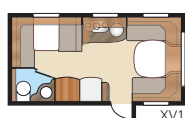

Briljant XL

Den minsta modellen av KABEs ädelstenar – lilla-syster till Smaragd XL och med samma funktionella planlösning. Kompakt, lätt och mycket populär bland våra resglada kunder.

Totaltlängd:	680 cm
Totalhöjd:	264 cm
Karosslängd:	551 cm
Karosslängd invändigt:	473 cm
Höjd invändigt:	196 cm
Bredd invändigt Std:	215 cm
Bredd invändigt KS:	235 cm
Bostadsyta Std:	10,2 m²
Bostadsyta KS:	11,1 m²
Sovplats Std: Fram	205x156/124 cm
Bak XV1	196x133/89 cm
Bak XV2	196x129/102 cm
Sovplats KS: Fram	225x156/124 cm
Bak XV1	196x148/109 cm
Bak XV2	196x140/118 cm
Hjul typ:	185R14C