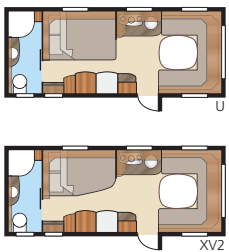

Safir U-TDL

Genial planlösning av begränsad yta. KABE Safir U-TDL rymmer allt du behöver för att bo bekvämt och ger samtidigt en känsla av rymd; praktisk köksdel, härlig utdragbar dubbelbädd, toalett med separat duschkabin och bekväm sittgrupp.