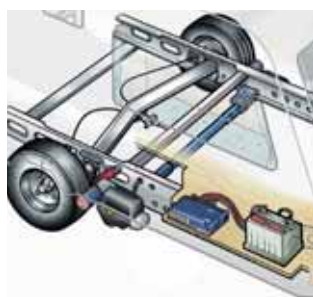

Tillval

MED VÅRA TILLVAL BLIR DIN KABE PRECIS SÅ INDIVIDUELL SOM DU ÖNSKAR

Standardutrustningen i en KABE husvagn täcker alla basbehov med råge. Faktum är att vi bjuder på många detaljer som våra konkurrenter tar extra betalt för. Men vi har full förståelse för att du kan vilja lägga till ännu någon detalj som gör just din husvagn perfekt och vi har därför också ett stort sortiment av tillbehör. Vill du göra det enkelt för dig, beställer du tillvalen direkt, så finns allt på plats vid leverans. Vill du komplettera i efterhand så går det också alldeles utmärkt. Din KABE-återförsäljare hjälper dig med monteringen.

CHASSI

TRUMA Move Control:
Boggie (X0216)
Enkel (X0217)
4 motorer (X0282)