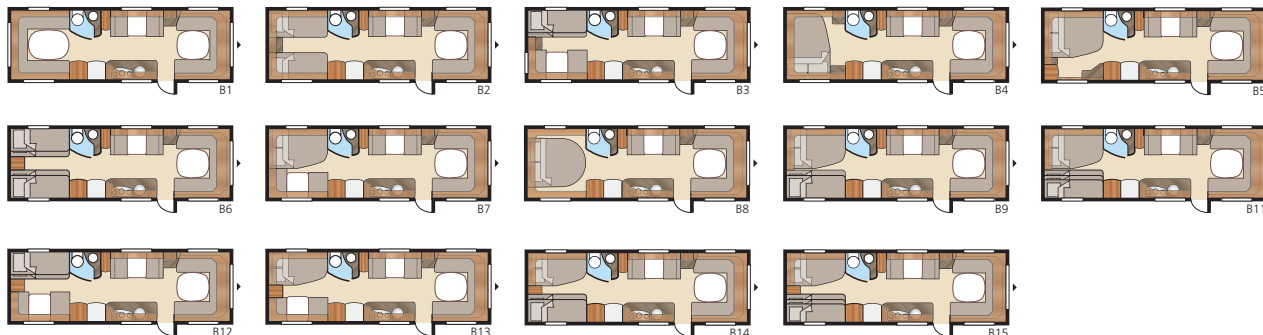

Amber GLE

Amber är den rymligaste av våra Ädelstensvagnar. Hela 3 m² större bostadsyta än vår Diamant som hittills lett storleksligan i serien. Amber GLE bygger på vår klassiker med samma benämning i Royal 780-serien.

Totallängd:..... 928 cm	Bostadsyta KS:.....16,9 m²	B5 ..... 196x160/138 cm	B12 ..... 2 x 196x96 + 196x87 cm
Totalhöjd: ..... 264 cm	Sovplats KS: Fram ... 225x176/167 cm	B6 ..... 4 x 196x87 cm	B13 ..... 196x129/102 + 196x77 cm
Karosslängd:..... 798 cm	Bak B1 ..... 225x196 cm	B7 ..... 196x140/118 + 196x77 cm	B14 ..... 196x129/102 + 2 x 196x68 cm
Karosslängd invändigt:..... 720 cm	B2 ..... 2 x 196x88 cm	B8 ..... 196x156 cm	B15 ..... 196x129/102 + 196x62 + 2 x 196x68 cm
Höjd invändigt:..... 196 cm	B3 ..... 2 x 196x87 + 196x96 cm	B9 ..... 196x140/118 + 2 x 196x68 cm	Sovplats dinette ..... 171x88 cm
Bredd invändigt KS:..... 235 cm	B4 ..... 200x140/118 cm	B11 .. 196x140/118 + 196x62 + 2 x 196x68 cm	Hjul typ:..... 185/65R14

Amber BGXL

Amber BGXL kan jämföras med Royal 780 BGXL som fått stå modell. Vi har hållit igen litet på lyxdetaljerna – Amber BGXL är ett ekonomiskt lyxalternativ.