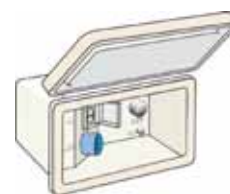

Kraftpaket

På utsidan av vagnen finns elboxen med 230V intag, 16amp automatsäkring med jordfelsbrytare samt uttag för 230V, 12V, TV och kabel-TV. Kontrollampor indikerar eltilförseln. I våra Royal-vagnar är elboxen dessutom försedd med belysning.