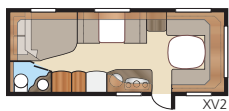

Onyx GXL

Vagnarna i Onyxserien är våra största enkelaxlade modeller. Onyx GXL är en idealisk husvagn med väl tilltagna utrymmen i såväl sov- som sittdel. Och i dinettdelen kan du även bädda upp för en tillfällig nattgäst.

Totallängd:	817 cm
Totalhöjd:	264 cm
Karosslängd:	688 cm
Karosslängd invändigt:	610 cm
Höjd invändigt:	196 cm
Bredd invändigt Std:	215 cm
Bredd invändigt KS:	235 cm
Bostadsyta Std:	13,1 m²
Bostadsyta KS:	14,3 m²
Sovplats Std: Fram	205x164/136 cm
Bak XV1	196x133/89 cm
Bak XV2	196x129/102 cm
Sovplats KS: Fram	225x164/136 cm
Bak XV1	196x148/109 cm
Bak XV2	196x140/118 cm
Sovplats dinette Std / KS:	191x88 cm
Hjul typ:	185R14C