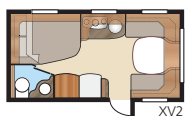

Briljant XL

Den minsta modellen av KABEs ädelstenar – lilla-syster till Smaragd XL och med samma funktionella planlösning. Kompakt, lätt och mycket populär bland våra resglada kunder.

Totaltlängd:	680 cm
Totalhöjd:	264 cm
Karosslängd:	551 cm
Karosslängd invändigt:	473 cm
Höjd invändigt:	196 cm
Bredd invändigt Std:	215 cm
Bredd invändigt KS:	235 cm
Bostadsyta Std:	10,2 m²
Bostadsyta KS:	11,1 m²
Sovplats Std: Fram	205x156/124 cm
Bak XV1	196x133/89 cm
Bak XV2	196x129/102 cm
Sovplats KS: Fram	225x156/124 cm
Bak XV1	196x148/109 cm
Bak XV2	196x140/118 cm
Hjul typ:	185R14C