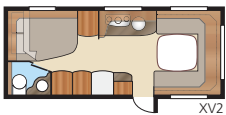

Safir XL

Safir XL är gjord för dig som gärna bjuder in vänner och grannar för trivsamma stunder kring matbordet – sittgruppen är rymlig. Vagnen har, liksom alla våra husvagnar, gott om förvaringsutrymmen.

Totallängd:	794 cm
Totalhöjd:	264 cm
Karosslängd:	665 cm
Karosslängd invändigt:	587 cm
Höjd invändigt:	196 cm
Bredd invändigt Std:	215 cm
Bredd invändigt KS:	235 cm
Bostadsyta Std:	12,6 m²
Bostadsyta KS:	13,8 m²
Sovplats Std: Fram	205x177/168 cm
Bak XV1	196x133/89 cm
Bak XV2	196x129/102 cm
Sovplats KS: Fram	225x177/168 cm
Bak XV1	196x148/109 cm
Bak XV2	196x140/118 cm
Hjul typ:	185R14C