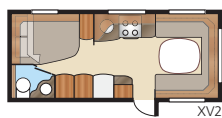

Royal 590 XL

Kompakt lyx i Royal 590 XL. Mer utrymme än i den mindre 560 XL men med samma fina utrustning och alternativa inredningsmöjligheter.

Totallängd:	794 cm
Totalhöjd:	264 cm
Karosslängd:	665 cm
Karosslängd invändigt:	587 cm
Höjd invändigt:	196 cm
Bredd invändigt Std:	215 cm
Bredd invändigt KS:	235 cm
Bostadsyta Std:	12,6 m²
Bostadsyta KS:	13,8 m²
Sovplats Std: Fram	205x177/168 cm
Bak XV1	196x133/89 cm
Bak XV2	196x129/102 cm
Sovplats KS: Fram	225x177/168 cm
Bak XV1	196x148/109 cm
Bak XV2	196x140/118 cm
Hjul typ:	185R14C