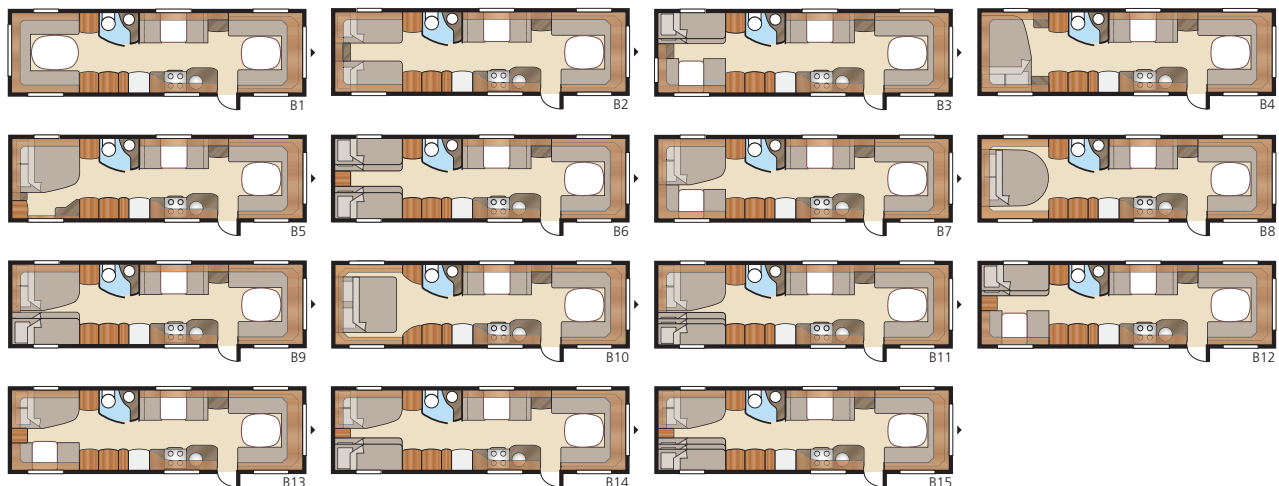

## Hacienda 880 GLE

Dryga åtta meter långt invändigt ger härlig rymd i Hacienda 880 GLE och stora variansmöjligheter. Hacienda 880 GLE finns i hela 15 grundplanlösningar - här finns det alltid något för våra mest krävande kunder att välja på.