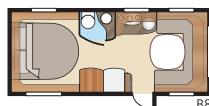

Total längd:..... 768 cm	Sovplats Std: Fram .....205x146/137 cm	Sovplats KS: Fram.....225x146/137 cm	B9.....196x140/118 + 2 x 196x68 cm
Total höjd:..... 264 cm	Bak B1.....205x196 cm	Bak B1.....225x196 cm	B11.....196x140/118 + 196x62 + 2 x 196x68 cm
Karosslängd:..... 638 cm	B2.....2 x 196x78 cm	B2.....2 x 196x88 cm	B12.....2 x 196x96 + 196x87 cm
Karosslängd invändigt:..... 560 cm	B3.....2 x 196x77 + 196x86 cm	B3.....2 x 196x87 + 196x96 cm	B13.....196x129/102 + 196x77 cm
Höjd invändigt:..... 196 cm	B4.....200x140/118 cm	B4.....200x140/118 cm	B14.....196x129/102 + 2 x 196x68 cm
Bredd invändigt Std:..... 215 cm	B5.....196x140/118 cm	B5.....196x160/138 cm	B15.....196x129/102 + 196x62 + 2 x 196x68 cm
Bredd invändigt KS:..... 235 cm	B6.....4 x 196x77 cm	B6.....4 x 196x87 cm	Hjul typ:.....185R14C
Bostadsyta Std:.....12,0 m²	B7.....196x124/102 + 196x77 cm	B7.....196x140/118 + 196x77 cm	
Bostadsyta KS:.....13,2 m²	B12.....2 x 196x86 + 196x77 cm	B8.....196x156 cm