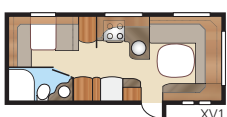

Royal 610 LDXL

Det här är vagnen för paret som vill ha en tv-hörna lika bekväm som hemma, och där man kan umgås med goda vänner. Den rymliga tv-bänken ger plats för en 40-tums tv! Soffgruppen är bäddbar på sedvanligt vis – så det går alldeles utmärkt att ta med en övernattningsgäst.

Totallängd:	820 cm
Totalhöjd:	264 cm
Karosslängd:	688 cm
Karosslängd invändigt:	610 cm
Höjd invändigt:	196 cm
Bredd invändigt KS:	235 cm
Bostadsyta KS:	14,3 m²
Sovplats KS: Fram	204x132 cm
Bak XV1	196x148/109 cm
Bak XV2	196x140/118 cm
Hjul typ:	185R14C