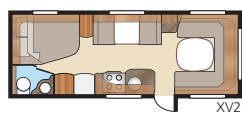

Royal 720 GXL

Över 15 kvadratmeter boyta ger plats för både vardagsrum och liten dinette i anslutning till köksdelen som är utrustad med den populära 4-lågiga spisen med grillugn.