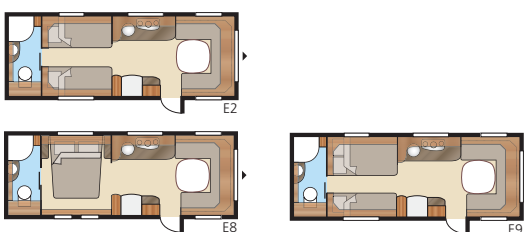

Diamant E-TDL

I lyxiga Diamant E-TDL kan du välja mellan två sköna långbäddar eller en dubbelbädd. I den här rymliga modellen finns badrum som sträcker sig över hela vagnbredden och därför också rymmer separat duschkabin.

Totallängd: ..... 856 cm
Totalhöjd: ..... 264 cm
Karosslängd: ..... 724 cm
Karosslängd invändigt: ..... 645 cm
Höjd invändigt: ..... 196 cm
Bredd invändigt KS: ..... 235 cm
Bostadsyta KS: ..... 15,2 m²
Sovplats KS: Fram E2... 225x168/136 cm
Bak E2 ..... 2 x 196x88 cm
Bak E8 ..... 190x156/118 cm
Fram E9 ..... 225x168/145 cm
Bak E9 ..... 196x140 + 2 x 196x60 cm
Hjul typ: 185/65R14