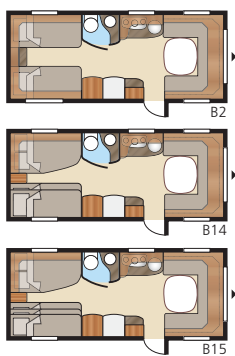

Classic 590 GLE

KABE Classic 590 är den största i KABE Classic-serien, där måttet anger längd invändigt. Finns med långbäddar eller barnkammarvagn.

Totallängd:	794 cm
Totalhöjd:	264 cm
Karosslängd:	665 cm
Karosslängd invändigt:	587 cm
Höjd invändigt:	196 cm
Bredd invändigt KS:	235 cm
Bostadsyta KS:	13,8 m²
Sovplats KS: Fram	225x169/147 cm
Bak B2	2 x 196x88 cm
B14	196x129/102 + 2 x 196x68 cm
B15	196x129/102 + 196x62 + 2 x 196x68 cm
Hjul typ:	185R14C