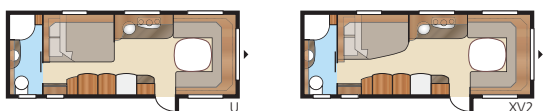

Diamant U-TDL

I lyxiga Diamant U-TDL kan du välja mellan utdragbar dubbelbädd eller fast XV2-säng. Badrummet baktill, med separat duschkabin, sträcker sig över hela vagnens bredd. Den luftiga planlösningen ger en oslagbar komfort för både vila och samvaro!