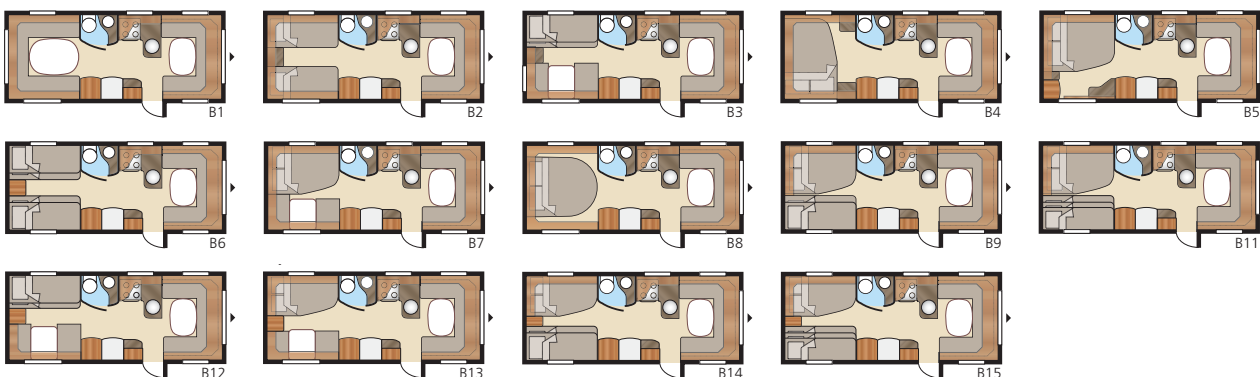

## Royal 590 LGLE

Med stor, rymlig sittgrupp, det smarta vinkelköket som vi lånat från våra husbilar och 14 olika bäddlösningar att välja mellan.

Totallängd:..... 794 cm	Sovplats Std: Fram .... 205x169/148 cm	Sovplats KS: Fram ..... 225x169/148 cm	B9 ..... 196x140/118 + 2 x 196x68 cm
Totalhöjd: ..... 264 cm	Bak B1..... 205x196 cm	Bak B1..... 225x196 cm	B11 ..... 196x140/118 + 196x62 + 2 x 196x68 cm
Karosslängd:..... 665 cm	B2..... 2 x 196x78 cm	B2 ..... 2 x 196x88 cm	B12 ..... 2 x 196x96 + 196x87 cm
Karosslängd invändigt:..... 587 cm	B3..... 2 x 196x77 + 196x86 cm	B3 ..... 2 x 196x87 + 196x96 cm	B13 ..... 196x129/102 + 196x77 cm
Höjd invändigt:..... 196 cm	B4..... 200x140/118 cm	B4 ..... 200x140/118 cm	B14 ..... 196x129/102 + 2 x 196x68 cm
Bredd invändigt Std:..... 215 cm	B5..... 196x140/118 cm	B5 ..... 196x160/138 cm	B15 ..... 196x129/102 + 196x62 + 2 x 196x68 cm
Bredd invändigt KS:..... 235 cm	B6..... 4 x 196x77 cm	B6 ..... 4 x 196x87 cm	Hjul typ:..... 185R14C
Bostadsyta Std:..... 12,6 m <sup>2</sup>	B7 ..... 196x124/102 + 196x77 cm	B7 ..... 196x140/118 + 196x77 cm	
Bostadsyta KS:..... 13,8 m <sup>2</sup>	B12 ..... 2 x 196x86 + 196x77 cm	B8 ..... 196x156 cm	