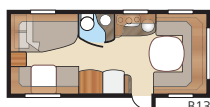

Total längd:..... 768 cm	Sovplats Std: Fram .....205x146/137 cm	Sovplats KS: Fram.....225x146/137 cm	B9.....196x140/118 + 2 x 196x68 cm
Total höjd:..... 264 cm	Bak B1.....205x196 cm	Bak B1.....225x196 cm	B11.....196x140/118 + 196x62 + 2 x 196x68 cm
Karosslängd:..... 638 cm	B2.....2 x 196x78 cm	B2.....2 x 196x88 cm	B12.....2 x 196x96 + 196x87 cm
Karosslängd invändigt:..... 560 cm	B3.....2 x 196x77 + 196x86 cm	B3.....2 x 196x87 + 196x96 cm	B13.....196x129/102 + 196x77 cm
Höjd invändigt:..... 196 cm	B4.....200x140/118 cm	B4.....200x140/118 cm	B14.....196x129/102 + 2 x 196x68 cm
Bredd invändigt Std:..... 215 cm	B5.....196x140/118 cm	B5.....196x160/138 cm	B15.....196x129/102 + 196x62 + 2 x 196x68 cm
Bredd invändigt KS:..... 235 cm	B6.....4 x 196x77 cm	B6.....4 x 196x87 cm	Hjul typ:.....185R14C
Bostadsyta Std:.....12,0 m²	B7.....196x124/102 + 196x77 cm	B7.....196x140/118 + 196x77 cm	
Bostadsyta KS:.....13,2 m²	B12.....2 x 196x86 + 196x77 cm	B8.....196x156 cm