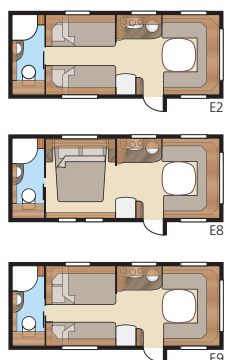

Safir E-TDL

Safir E-TDL har en tilltalande luftig planlösning och ett generöst tilltaget toaletterum med separat duschkabin. Detta är vagnen för dig som inte gärna ger avkall på bekvämlighet. En skön vagn för vila och samvaro.