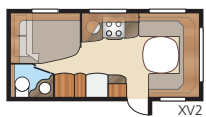

Royal 520 XL

Smaragd XL, en av marknadens populäraste husvagnar som introducerades redan 1967, finns här i en Royal-variant med en liknande planlösning. Alla Royal-modellerna är extremt välutrustade redan i sitt grundutförande.

Totallängd:	730 cm
Totalhöjd:	264 cm
Karosslängd:	600 cm
Karosslängd invändigt:	522 cm
Höjd invändigt:	196 cm
Bredd invändigt Std:	215 cm
Bredd invändigt KS:	235 cm
Bostadsyta Std:	11,2 m²
Bostadsyta KS:	12,3 m²
Sovplats Std: Fram	205x159/127 cm
Bak XV1	196x133/89 cm
Bak XV2	196x129/102 cm
Sovplats KS: Fram	225x159/127 cm
Bak XV1	196x148/109 cm
Bak XV2	196x140/118 cm
Hjul typ:	185R14C