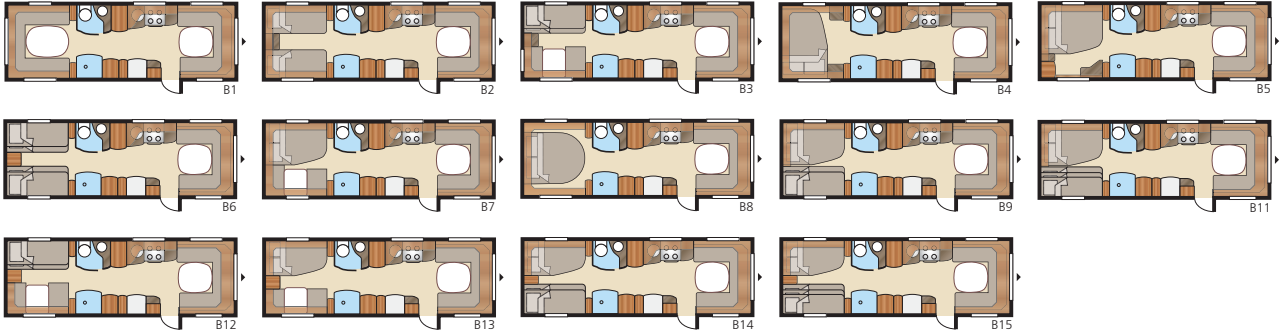

Royal 780 DGLE

En unik vagn med toalett och duschrum på var sida av vagnen. Här kan man välja flexline-lösningar från separata enkelsängar till dubbla våningsängar eller dubbelbädd!

Total längd:..... 928 cm	Bostadsyta KS:..... 16,9 m²	B5..... 196x160/138 cm	B12..... 2 x 196x96 + 196x87 cm
Total höjd:..... 264 cm	Sovplats KS: Fram... 225x175/150 cm	B6..... 4 x 196x87 cm	B13..... 196x129/102 + 196x77 cm
Karosslängd:..... 798 cm	Bak B1..... 225x196 cm	B7..... 196x140/118 + 196x77 cm	B14..... 196x129/102 + 2 x 196x68 cm
Karosslängd invändigt:..... 720 cm	B2..... 2 x 196x88 cm	B8..... 196x156 cm	B15..... 196x129/102 + 196x62 + 2 x 196x68 cm
Höjd invändigt:..... 196 cm	B3..... 2 x 196x87 + 196x96 cm	B9..... 196x140/118 + 2 x 196x68 cm	Hjul typ:..... 185/65R14
Bredd invändigt KS:..... 235 cm	B4..... 200x140/118 cm	B11 .. 196x140/118 + 196x62 + 2 x 196x68 cm	

Royal 780 GLE

Royal 780 GLE har seglat upp som en favorit bland flerbarnsfamiljer. Närmare 17 m² boyta och mängder av alternativa lösningar för att hela familjen ska kunna umgås och sova bekvämt.