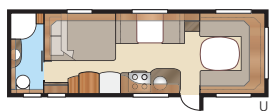

## Royal 780 U-TDL

Det är lätt att falla för denna nära 17 m<sup>2</sup> rymliga Royalmodell med sitt stora badrum som har separat duschkabin. Du väljer själv mellan utdragbar dubbelbädd eller fast XV2-säng.