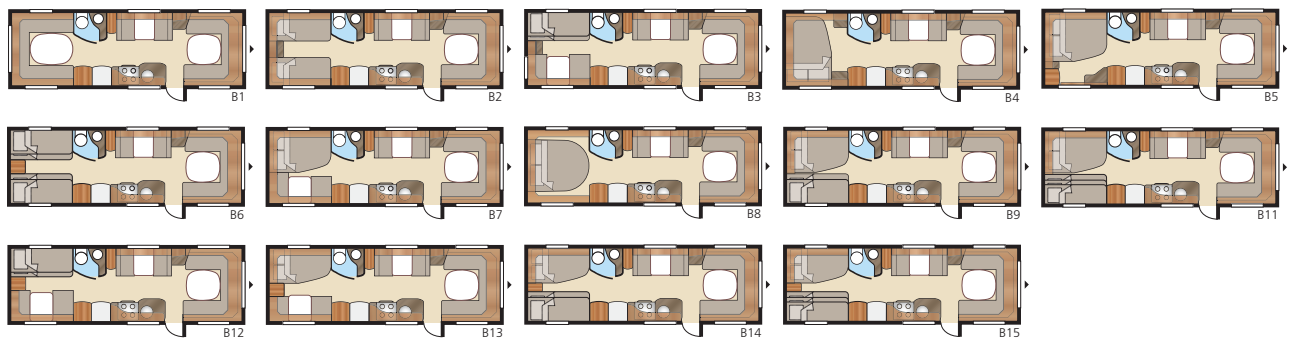

Total längd:..... 928 cm	Bostadsyta KS:..... 16,9 m²	B5..... 196x160/138 cm	B12..... 2 x 196x96 + 196x87 cm
Total höjd:..... 264 cm	Sovplats KS: Fram... 225x176/167 cm	B6..... 4 x 196x87 cm	B13..... 196x129/102 + 196x77 cm
Karosslängd:..... 798 cm	Bak B1..... 225x196 cm	B7..... 196x140/118 + 196x77 cm	B14..... 196x129/102 + 2 x 196x68 cm
Karosslängd invändigt:..... 720 cm	B2..... 2 x 196x88 cm	B8..... 196x156 cm	B15..... 196x129/102 + 196x62 + 2 x 196x68 cm
Höjd invändigt:..... 196 cm	B3..... 2 x 196x87 + 196x96 cm	B9..... 196x140/118 + 2 x 196x68 cm	Sovplats dinette..... 171x88 cm
Bredd invändigt KS:..... 235 cm	B4..... 200x140/118 cm	B11 .. 196x140/118 + 196x62 + 2 x 196x68 cm	Hjul typ:..... 185/65R14