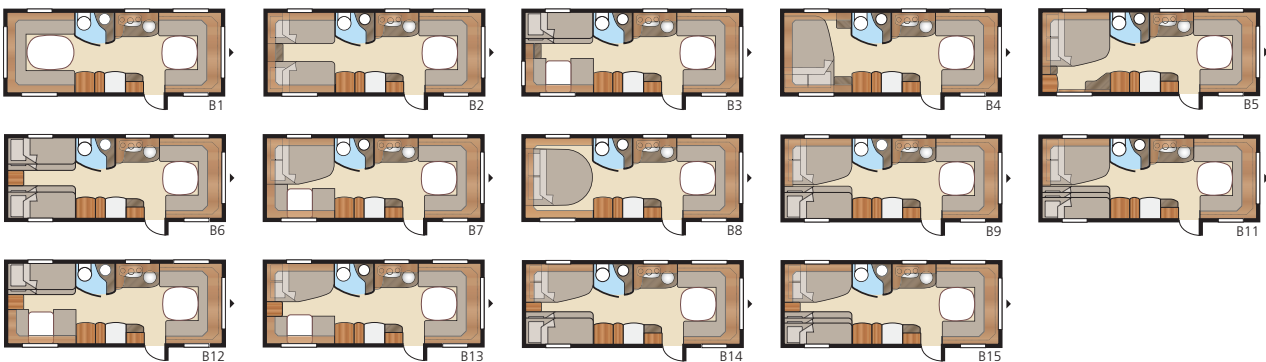

# Onyx GLE

Onyx GLE ger massor av möjligheter. Med en generös grundplanlösning finns flera alternativ att inreda på det sätt som bäst passar din familj.

Totallängd:..... 820 cm	Sovplats Std: Fram .....205x180/150 cm	Sovplats KS: Fram .....225x180/150 cm	B9 .....196x140/118 + 2 x 196x68 cm
Totalhöjd: ..... 264 cm	Bak B1.....205x196 cm	Bak B1.....225x196 cm	B11 .....196x140/118 + 196x62 + 2 x 196x68 cm
Karosslängd:..... 688 cm	B2.....2 x 196x78 cm	B2.....2 x 196x88 cm	B12 .....2 x 196x96 + 196x87 cm
Karosslängd invändigt:..... 610 cm	B3.....2 x 196x77 + 196x86 cm	B3.....2 x 196x87 + 196x96 cm	B13 .....196x129/102 + 196x77 cm
Höjd invändigt:..... 196 cm	B4.....200x140/118 cm	B4 .....200x140/118 cm	B14 .....196x129/102 + 2 x 196x68 cm
Bredd invändigt Std:..... 215 cm	B5.....196x140/118 cm	B5 .....196x160/138 cm	B15 .....196x129/102 + 196x62 + 2 x 196x68 cm
Bredd invändigt KS:..... 235 cm	B6.....4 x 196x77 cm	B6 .....4 x 196x87 cm	Hjul typ:.....185R14C
Bostadsyta Std:..... 13,1 m <sup>2</sup>	B7.....196x124/102 + 196x77 cm	B7 .....196x140/118 + 196x77 cm	
Bostadsyta KS:..... 14,3 m <sup>2</sup>	B12 .....2 x 196x86 + 196x77 cm	B8 .....196x156 cm	