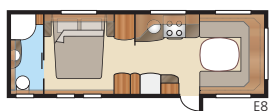

Royal 780 E-TDL

Royal 780 E-TDL är vår storsäljare bland alla våra Royal 780-vagnar. Du kan välja mellan tre olika sängalternativ; tvärställd dubbelsäng, långbäddar eller barnkammare. Den inbjudande sittgruppen för samvaro och avkoppling och det välutrustade köket förhöjer den lyxiga känslan ytterligare.

Total längd:	928 cm
Total höjd:	264 cm
Karosslängd:	798 cm
Karosslängd invändigt:	720 cm
Höjd invändigt:	196 cm
Bredd invändigt KS:	235 cm
Bostadsyta KS:	16,9 m²
Sovplats KS: Fram	225x184/169 cm
Bak E2	2 x 196x88 cm
Bak E8	190x156/118 cm
Bak E9	196x140 + 2 x 196x60 cm
Hjul typ:	185/65R14