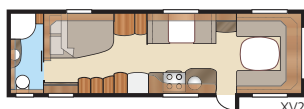

Hacienda 880 U-TDL

Söker du en stor bekväm vagn med extra mycket förvaringsutrymmen, då gissar vi att du väljer en KABE Hacienda U-TDL. 880 U-TDL är en extremt välutrustad, luftig och spaciös vagn, precis som de övriga i serien.

Totallängd:.....	1000 cm
Totalhöjd:.....	272 cm
Karosslängd:.....	898 cm
Karosslängd invändigt:.....	820 cm
Höjd invändigt:.....	196 cm
Bredd invändigt KS:.....	235 cm
Bostadsyta KS:.....	19,3 m²
Sovplats KS: Fram.....	225x184/169 cm
Bak U.....	196x140 cm
Bak XV2.....	196x140/118 cm
Dinette.....	191x88 cm
Hjul typ:.....	175R13C6