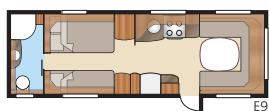

Royal 780 E-TDL

Royal 780 E-TDL är vår storsäljare bland alla våra Royal 780-vagnar. Du kan välja mellan tre olika sängalternativ; tvärställd dubbelsäng, långbäddar eller barnkammare. Den inbjudande sittgruppen för samvaro och avkoppling och det välutrustade köket förhöjer den lyxiga känslan ytterligare.

Total längd:	928 cm
Total höjd:	264 cm
Karosslängd:	798 cm
Karosslängd invändigt:	720 cm
Höjd invändigt:	196 cm
Bredd invändigt KS:	235 cm
Bostadsyta KS:	16,9 m²
Sovplats KS: Fram	225x184/169 cm
Bak E2	2 x 196x88 cm
Bak E8	190x156/118 cm
Bak E9	196x140 + 2 x 196x60 cm
Hjul typ:	185/65R14