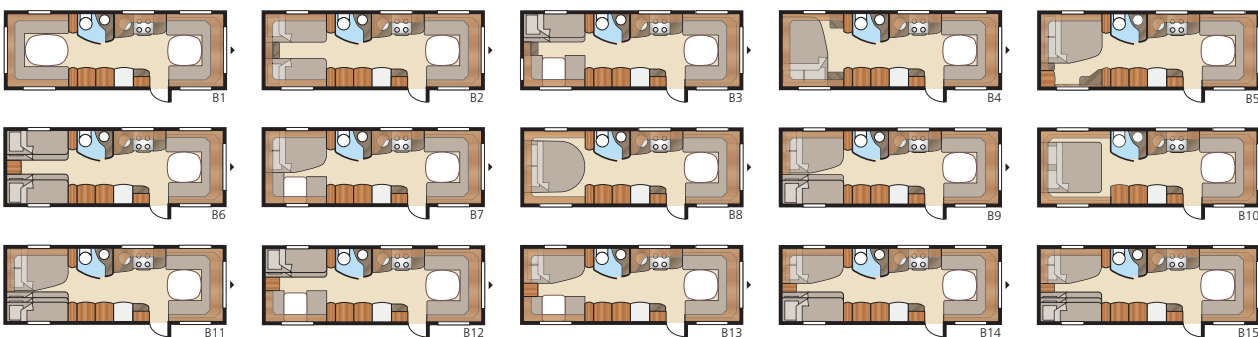

Totallängd:..... 888 cm	Sovplats KS: Fram...225x175/159 cm	B7..... 196x140/118 + 196x77 cm	B13..... 196x129/102 + 196x77 cm
Totalhöjd:..... 264 cm	Bak B1..... 225x196 cm	B8..... 196x156 cm	B14..... 196x129/102 + 2 x 196x68 cm
Karosslängd:..... 754 cm	B2..... 2 x 196x88 cm	B9..... 196x140/118 + 2 x 196x68 cm	B15..... 196x129/102 + 196x62 + 2 x 196x68 cm
Karosslängd invändigt:..... 675 cm	B3..... 2 x 196x87 + 196x96 cm	B9..... 196x140/118 + 2 x 196x68 cm	Hjul typ:..... 185/65R14
Höjd invändigt:..... 196 cm	B4..... 200x140/118 cm	B10..... 196x156 cm	
Bredd invändigt KS:..... 235 cm	B5..... 196x160/138 cm	B11.. 196x140/118 + 196x62 + 2 x 196x68 cm	
Bostadsyta KS:..... 15,9 m²	B6..... 4 x 196x87 cm	B12..... 2 x 196x96 + 196x87 cm