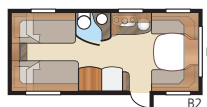

Smaragd GLE

Smaragd GLE är en lite nättare, men fullt utrustad vagn. Med sina långbäddar och den bekväma sittgruppen är detta en perfekt vagn för dig som älskar att resa.

Totallängd:	757 cm	Bostadsyta Std:	11,6 m²
Totalhöjd:	264 cm	Bostadsyta KS:	12,7 m²
Karosslängd:	618 cm	Sovplats Std: Fram	205x141/127 cm
Karosslängd invändigt:	540 cm	Bak	196x78 + 186x78 cm
Höjd invändigt:	196 cm	Sovplats KS: Fram	225x141/127 cm
Bredd invändigt Std:	215 cm	Bak	196x88 + 186x88 cm
Bredd invändigt KS:	235 cm	Hjul typ:	185R14C