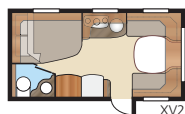

Classic 470 XL

KABE Classic 470, minstingen bland KABEs Classic-vagnar. En perfekt resevagn för en eller två. Alla Classic-vagnar är i fullbredd 2,5 m.

XV2

Totallängd:	680 cm
Totalhöjd:	264 cm
Karosslängd:	551 cm
Karosslängd invändigt:	473 cm
Höjd invändigt:	196 cm
Bredd invändigt KS:	235 cm
Bostadsyta KS:	11,1 m²
Sovplats KS: Fram	225x156/124 cm
Bak XV2	196x140/118 cm
Hjul typ:	185R14C