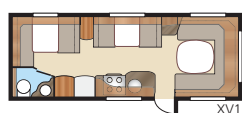

Royal 720 GXL

Över 15 kvadratmeter boyta ger plats för både vardagsrum och liten dinette i anslutning till köksdelen som är utrustad med den populära 4-lågiga spisen med grillugn.