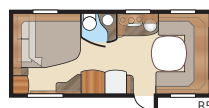

Total längd:..... 768 cm	Sovplats Std: Fram .....205x146/137 cm	Sovplats KS: Fram.....225x146/137 cm	B9.....196x140/118 + 2 x 196x68 cm
Total höjd:..... 264 cm	Bak B1.....205x196 cm	Bak B1.....225x196 cm	B11.....196x140/118 + 196x62 + 2 x 196x68 cm
Karosslängd:..... 638 cm	B2.....2 x 196x78 cm	B2.....2 x 196x88 cm	B12.....2 x 196x96 + 196x87 cm
Karosslängd invändigt:..... 560 cm	B3.....2 x 196x77 + 196x86 cm	B3.....2 x 196x87 + 196x96 cm	B13.....196x129/102 + 196x77 cm
Höjd invändigt:..... 196 cm	B4.....200x140/118 cm	B4.....200x140/118 cm	B14.....196x129/102 + 2 x 196x68 cm
Bredd invändigt Std:..... 215 cm	B5.....196x140/118 cm	B5.....196x160/138 cm	B15.....196x129/102 + 196x62 + 2 x 196x68 cm
Bredd invändigt KS:..... 235 cm	B6.....4 x 196x77 cm	B6.....4 x 196x87 cm	Hjul typ:.....185R14C
Bostadsyta Std:.....12,0 m²	B7.....196x124/102 + 196x77 cm	B7.....196x140/118 + 196x77 cm	
Bostadsyta KS:.....13,2 m²	B12.....2 x 196x86 + 196x77 cm	B8.....196x156 cm