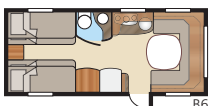

Total längd:..... 768 cm	Sovplats Std: Fram .....205x146/137 cm	Sovplats KS: Fram.....225x146/137 cm	B9.....196x140/118 + 2 x 196x68 cm
Total höjd:..... 264 cm	Bak B1.....205x196 cm	Bak B1.....225x196 cm	B11.....196x140/118 + 196x62 + 2 x 196x68 cm
Karosslängd:..... 638 cm	B2.....2 x 196x78 cm	B2.....2 x 196x88 cm	B12.....2 x 196x96 + 196x87 cm
Karosslängd invändigt:..... 560 cm	B3.....2 x 196x77 + 196x86 cm	B3.....2 x 196x87 + 196x96 cm	B13.....196x129/102 + 196x77 cm
Höjd invändigt:..... 196 cm	B4.....200x140/118 cm	B4.....200x140/118 cm	B14.....196x129/102 + 2 x 196x68 cm
Bredd invändigt Std:..... 215 cm	B5.....196x140/118 cm	B5.....196x160/138 cm	B15.....196x129/102 + 196x62 + 2 x 196x68 cm
Bredd invändigt KS:..... 235 cm	B6.....4 x 196x77 cm	B6.....4 x 196x87 cm	Hjul typ:.....185R14C
Bostadsyta Std:.....12,0 m²	B7.....196x124/102 + 196x77 cm	B7.....196x140/118 + 196x77 cm	
Bostadsyta KS:.....13,2 m²	B12.....2 x 196x86 + 196x77 cm	B8.....196x156 cm