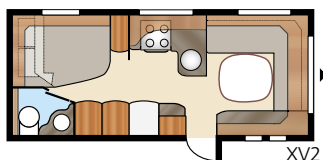

XV2

Totallängd:.....	765 cm	Sovplats KS:
Totalhöjd:.....	264 cm	Fram .....
Karosslängd:.....	665 cm	Bak XV1.....
Karosslängd invändigt:.....	587 cm	Bak XV2.....
Höjd invändigt:.....	196 cm	
Bredd invändigt KS:.....	235 cm	Hjul typ:.....
Bostadsyta KS:.....	13,8 m²	A-mått förtält:.....