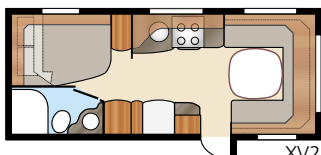

XV2

Totallängd:.....	790 cm	Sovplats Std: Fram	205x177/168 cm
Totalhöjd:.....	264 cm	Bak XV1.....	196x128/89 cm
Karosslängd:.....	688 cm	Bak XV2.....	196x124/102 cm
Karosslängd invändigt:.....	610 cm	Sovplats KS: Fram	225x177/168 cm
Höjd invändigt:.....	196 cm	Bak XV1.....	196x148/109 cm
Bredd invändigt Std:	215 cm	Bak XV2.....	196x140/118 cm
Bredd invändigt KS:	235 cm	Hjul typ:.....	185R14C
Bostadsyta Std:	13,1 m²	A-mått förtält:	A1050
Bostadsyta KS:	14,3 m²