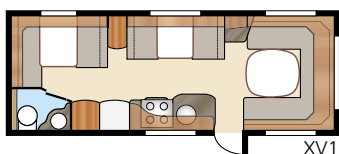

Totallängd:.....	820 cm	Sovplats KS: Fram	225x177 cm
Totalhöjd:.....	264 cm	Dinette	191x88 cm
Karosslängd:.....	723 cm	Bak XV1.....	196x148/109 cm
Karosslängd invändigt:.....	645 cm	Bak XV2.....	196x140/118 cm
Höjd invändigt:	196 cm	Hjul typ:.....	185/65R14
Bredd invändigt KS:	235 cm	A-mått förtält:	A1100
Bostadsyta KS:	15,2 m²