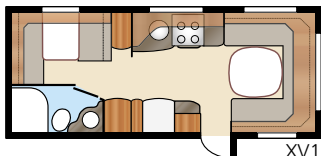

Royal 610 DXL

I lyxiga Royal 610 DXL ger vi dig ännu mer för pengarna!
Här får du separat duschkabin och liksom i övriga Royal-vagnar
en lyxig grillugn, stort takfönster, ljud/mediapakets och det nya
golvvärmsystemet.

XV1

Totallängd:.....	790 cm	Sovplats Std: Fram	205x177/168 cm
Totalhöjd:.....	264 cm	Bak XV1.....	196x128/89 cm
Karosslängd:.....	688 cm	Bak XV2.....	196x124/102 cm
Karosslängd invändigt:.....	610 cm	Sovplats KS: Fram	225x177/168 cm
Höjd invändigt:.....	196 cm	Bak XV1.....	196x148/109 cm
Bredd invändigt Std:	215 cm	Bak XV2.....	196x140/118 cm
Bredd invändigt KS:	235 cm	Hjul typ:.....	185R14C
Bostadsyta Std:	13,1 m²	A-mått förtält:	A1050
Bostadsyta KS:	14,3 m²