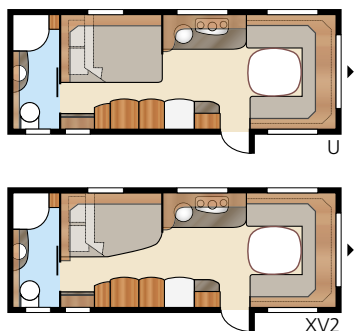

Totallängd:.....	820 cm	Sovplats KS:	
Totalhöjd:.....	264 cm	Fram.....	225x179/168 cm
Karosslängd:.....	724 cm	Bak U.....	196x140 cm
Karosslängd invändigt:.....	645 cm	Bak XV2.....	196x140/118 cm
Höjd invändigt:.....	196 cm		
Bredd invändigt KS:.....	235 cm	Hjul typ:.....	185/65R14
Bostadsyta KS:.....	15,2 m²	A-mått förtält:.....	A1100