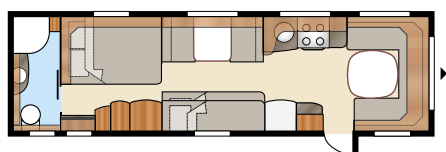

Totallängd:.....	1000 cm	Sovplats KS:	
Totalhöjd:.....	272 cm	Fram.....	225x161/145 cm
Karosslängd:.....	898 cm	Bak.....	196x140 cm
Karosslängd invändigt:.....	820 cm	Dinette.....	191x88 + 2 x 196x68 cm
Höjd invändigt:.....	196 cm	Hjul typ:.....	175R13C6
Bredd invändigt KS:.....	235 cm	A-mått förtält:.....	A1285
Bostadsyta KS:.....	19,3 m²