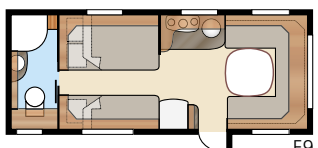

E9

Total längd:.....	765 cm	Sovplats Std: Fram	205x166/154 cm
Total höjd:.....	264 cm	Bak E2	196x78 + 186x78 cm
Karosslängd:.....	665 cm	Bak E9	196x120 + 2 x 186x60 cm
Karosslängd invändigt:.....	587 cm	Sovplats KS: Fram	225x166/154 cm
Höjd invändigt:	196 cm	Bak E2	196x88 + 186x88 cm
Bredd invändigt Std:	215 cm	Bak E9	196x140 + 2 x 186x60 cm
Bredd invändigt KS:	235 cm	Hjul typ:.....	185R14C
Bostadsyta Std:	12,6 m²	A-mått förtält:	A1050
Bostadsyta KS:	13,8 m²