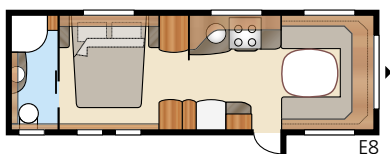

Total längd:	895 cm	Sovplats KS: Fram	225x184/178 cm
Total höjd:	264 cm	Bak E2	2 x 196x88 cm
Karosslängd:	798 cm	Bak E8	190x156/118 cm
Karosslängd invändigt:	720 cm	Bak E9	196x140 + 2x196x60 cm
Höjd invändigt:	196 cm		
Bredd invändigt KS:	235 cm	Hjul typ:	185/65R14
Bostadsyta KS:	16,9 m²	A-mått förtält:	A1175