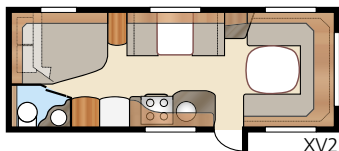

Totallängd:.....	820 cm	Sovplats KS: Fram	225x177 cm
Totalhöjd:.....	264 cm	Dinette	191x88 cm
Karosslängd:.....	723 cm	Bak XV1.....	196x148/109 cm
Karosslängd invändigt:.....	645 cm	Bak XV2.....	196x140/118 cm
Höjd invändigt:	196 cm	Hjul typ:.....	185/65R14
Bredd invändigt KS:	235 cm	A-mått förtält:	A1100
Bostadsyta KS:	15,2 m²