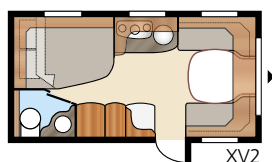

| | | | |
|------------------------------|---------------------|--------------------------|----------------|
| Totallängd: | 650 cm | Sovplats Std: Fram | 205x156/133 cm |
| Totalhöjd: | 264 cm | Bak XV1..... | 196x133/89 cm |
| Karosslängd: | 551 cm | Bak XV2..... | 196x129/102 cm |
| Karosslängd invändigt: | 473 cm | Sovplats KS: Fram | 225x156/133 cm |
| Höjd invändigt: | 196 cm | Bak XV1..... | 196x148/109 cm |
| Bredd invändigt Std: | 215 cm | Bak XV2..... | 196x140/118 cm |
| Bredd invändigt KS: | 235 cm | | |
| Bostadsyta Std: | 10,2 m ² | Hjul typ: | 185R14C |
| Bostadsyta KS: | 11,1 m ² | A-mått förtält: | A925 |