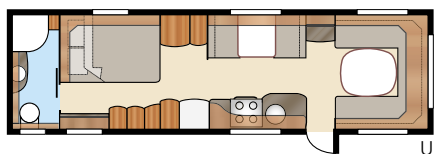

Royal Hacienda 880 U-TDL

Söker du en stor bekväm vagn med extra mycket förvaringsutrymmen, då gissar vi att du väljer en KABE Royal Hacienda U-TDL. 880 U-TDL är en extremt välutrustad, luftig och spatiös vagn, precis som de övriga i serien.