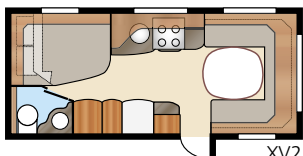

XV2

Totallängd:.....	730 cm	Sovplats Std: Fram	205x179/159 cm
Totalhöjd:.....	264 cm	Bak XV1.....	196x133/89 cm
Karosslängd:.....	628 cm	Bak XV2.....	196x129/102 cm
Karosslängd invändigt:.....	550 cm	Sovplats KS: Fram	225x179/159 cm
Höjd invändigt:	196 cm	Bak XV1.....	196x148/109 cm
Bredd invändigt Std:	215 cm	Bak XV2.....	196x140/118 cm
Bredd invändigt KS:	235 cm	Hjul typ:.....	185R14C
Bostadsyta Std:	11,8 m²	A-mått förtält:	A1000
Bostadsyta KS:	12,9 m²