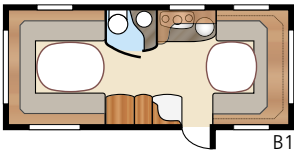

Ametist GLE