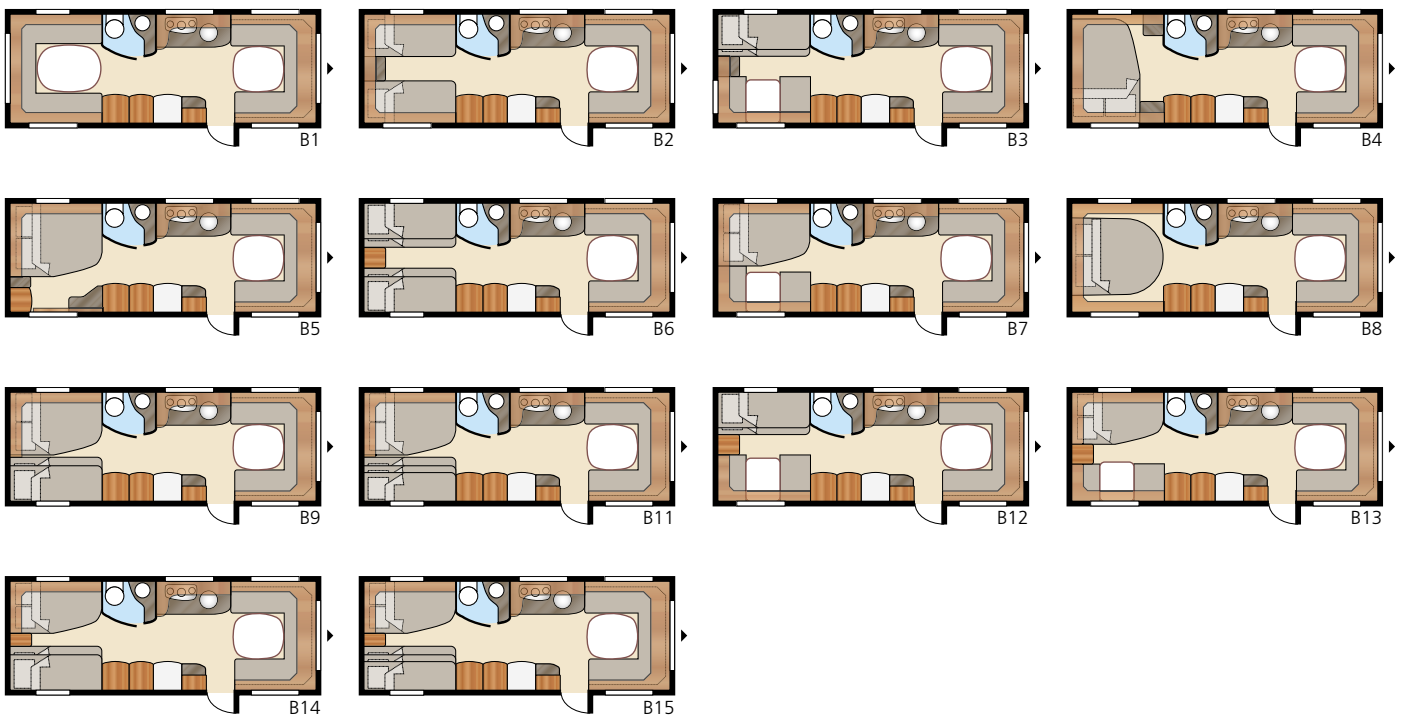

Diamant GLE