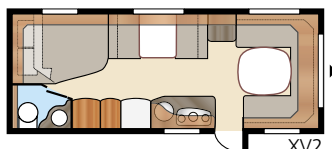

XV2

Totallängd:.....	790 cm	Sovplats Std: Fram	205x164/145 cm
Totalhöjd:.....	264 cm	Bak XV1.....	196x133/89 cm
Karosslängd:.....	688 cm	Bak XV2.....	196x129/102 cm
Karosslängd invändigt:.....	610 cm	Sovplats KS: Fram	225x164/145 cm
Höjd invändigt:.....	196 cm	Bak XV1.....	196x148/109 cm
Bredd invändigt Std:.....	215 cm	Bak XV2.....	196x140/118 cm
Bredd invändigt KS:.....	235 cm	Sovplats dinette Std / KS:.....	191x88 cm
Bostadsyta Std:.....	13,1 m²	Hjul typ:.....	185R14C
Bostadsyta KS:.....	14,3 m²	A-mått förtält:.....	A1050