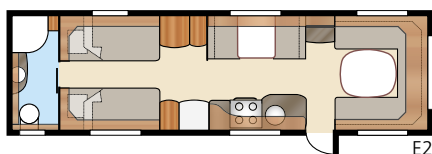

Royal Hacienda 880 E-TDL

Royal Hacienda 880 är lika lätt dragen som en vanlig husvagn - du kan flytta till en annan campingplats när du tröttnat på utsikten, eller kanske byta badstranden mot skidbacken. Till Royal 880 E-TDL finns tre olika bäddlösningar, för en, två eller flera!

Totallängd:.....	1000 cm	Sovplats KS: Fram	225x184/178 cm
Totalhöjd:.....	272 cm	Bak E2	2 x 196x88 cm
Karosslängd:.....	898 cm	Bak E8	190x156/118 cm
Karosslängd invändigt:.....	820 cm	Bak E9	196x140 + 2 x 196x60 cm
Höjd invändigt:.....	196 cm	Dinette	191x88 cm
Bredd invändigt KS:	235 cm	Hjul typ:.....	175R13C6
Bostadsyta KS:	19,3 m²	A-mått förtält:	A1285

E2

E8

E9