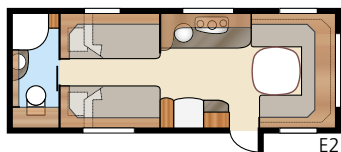

Totallängd:.....	820 cm	Sovplats KS: Fram E2.....	225x168/145 cm
Totalhöjd:.....	264 cm	Bak E2	2 x 196x88 cm
Karosslängd:.....	724 cm	Fram E9	225x168/145 cm
Karosslängd invändigt:.....	645 cm	Bak E9	196x140 + 2 x 196x60 cm
Höjd invändigt:	196 cm		
Bredd invändigt KS:	235 cm	Hjul typ:.....	185/65R14
Bostadsyta KS:	15,2 m²	A-mått förtält:	A1100