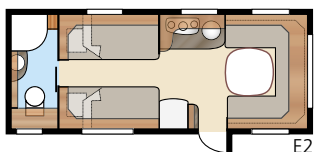

Safir E-TDL

Safir E-TDL har en tilltalande luftig planlösning och ett generöst tilltaget toaletterum med separat duschkabin. Med sina supersköna långbäddar är detta vagnen för dig som inte gärna ger avkall på bekvämlighet.

E2

E9

Total längd:.....	765 cm	Sovplats Std: Fram	205x166/154 cm
Total höjd:.....	264 cm	Bak E2	196x78 + 186x78 cm
Karosslängd:.....	665 cm	Bak E9	196x120 + 2 x 186x60 cm
Karosslängd invändigt:.....	587 cm	Sovplats KS: Fram	225x166/154 cm
Höjd invändigt:	196 cm	Bak E2	196x88 + 186x88 cm
Bredd invändigt Std:	215 cm	Bak E9	196x140 + 2 x 186x60 cm
Bredd invändigt KS:	235 cm	Hjul typ:.....	185R14C
Bostadsyta Std:	12,6 m²	A-mått förtält:	A1050
Bostadsyta KS:	13,8 m²