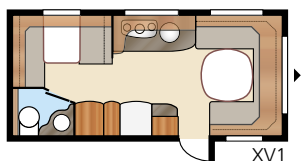

Totallängd:.....	700 cm	Sovplats Std: Fram	205x166/136 cm
Totalhöjd:.....	264 cm	Bak XV1.....	196x133/89 cm
Karosslängd:.....	600 cm	Bak XV2.....	196x129/102 cm
Karosslängd invändigt:.....	522 cm	Sovplats KS: Fram	225x166/136 cm
Höjd invändigt:.....	196 cm	Bak XV1.....	196x148/109 cm
Bredd invändigt Std:.....	215 cm	Bak XV2.....	196x140/118 cm
Bredd invändigt KS:.....	235 cm		
Bostadsyta Std:.....	11,2 m²	Hjul typ:.....	185R14C
Bostadsyta KS:.....	12,3 m²	A-mått förtält:.....	A975