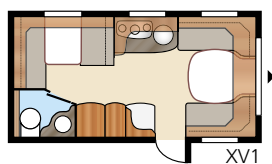

| | | | |
|------------------------------|---------------------|--------------------------|----------------|
| Totallängd: | 650 cm | Sovplats Std: Fram | 205x156/133 cm |
| Totalhöjd: | 264 cm | Bak XV1..... | 196x133/89 cm |
| Karosslängd: | 551 cm | Bak XV2..... | 196x129/102 cm |
| Karosslängd invändigt: | 473 cm | Sovplats KS: Fram | 225x156/133 cm |
| Höjd invändigt: | 196 cm | Bak XV1..... | 196x148/109 cm |
| Bredd invändigt Std: | 215 cm | Bak XV2..... | 196x140/118 cm |
| Bredd invändigt KS: | 235 cm | | |
| Bostadsyta Std: | 10,2 m ² | Hjul typ: | 185R14C |
| Bostadsyta KS: | 11,1 m ² | A-mått förtält: | A925 |