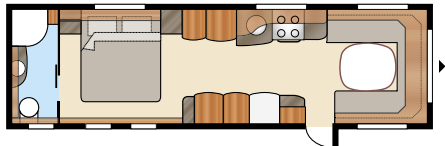

Royal Hacienda **880 D-TDL**

880 D-TDL - en husvagn i Royal Hacienda-serien som ger extra rymd! Här kan du resa fritt dit du vill och bo kungligt i eget hem hela vägen. Med den extra breda tvärställda dubbelsängen och badrummet över hela vagnens bredd har du ett sovrum precis som hemma.