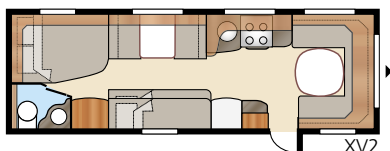

XV2

Totallängd:.....	895 cm	Sovplats KS: Fram	225x165/145 cm
Totalhöjd:.....	264 cm	Dinette	191x88 cm
Karosslängd:.....	798 cm	Bak XV1.....	196x148/109 + 2 x 196x68 cm
Karosslängd invändigt:.....	720 cm	Bak XV2.....	196x140/118 + 2 x 196x68 cm
Höjd invändigt:	196 cm	Hjul typ:.....	185/65R14
Bredd invändigt KS:	235 cm	A-mått förtält:	A1175
Bostadsyta KS:	16,9 m²