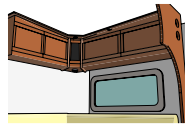

KABE-kvalitet i inredning och snickerier

Vårt kvalitetstänkande går igen även i möbelkonstruktion och inredning. Allt från KABEs eget snickeri.