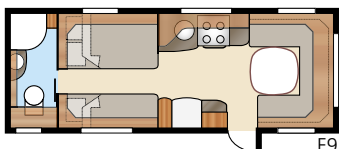

Totallängd:.....	820 cm	Sovplats KS:	
Totalhöjd:.....	264 cm	Fram.....	225x168/145 cm
Karosslängd:.....	723 cm	Bak E2.....	2 x 196x88 cm
Karosslängd invändigt:.....	645 cm	Bak E9.....	196x140 + 2 x 196x60 cm
Höjd invändigt:.....	196 cm		
Bredd invändigt KS:.....	235 cm	Hjul typ:.....	185/65R14
Bostadsyta KS:.....	15,2 m²	A-mått förtält:.....	A1100