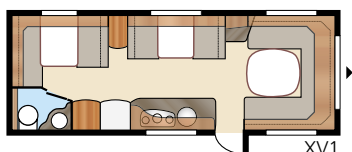

Diamant **GXL**

Diamant GXL är storebror till Onyx GXL. En luftig och spaciös vagn precis som de övriga vagnarna i Diamant-serien. Diamant GXL har gott om förvaringsutrymmen och ett generöst tilltaget kök.

XV1

Totallängd:.....	820 cm	Sovplats KS: Fram	225x177 cm
Totalhöjd:.....	264 cm	Dinette	191x88 cm
Karosslängd:.....	724 cm	Bak XV1.....	196x148/109 cm
Karosslängd invändigt:.....	645 cm	Bak XV2.....	196x140/118 cm
Höjd invändigt:.....	196 cm	Hjul typ:.....	185/65R14
Bredd invändigt KS:	235 cm	A-mått förtält:	A1100
Bostadsyta KS:.....	15,2 m²