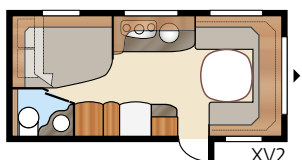

Totallängd:.....	700 cm	Sovplats Std: Fram	205x166/136 cm
Totalhöjd:.....	264 cm	Bak XV1.....	196x133/89 cm
Karosslängd:.....	600 cm	Bak XV2.....	196x129/102 cm
Karosslängd invändigt:.....	522 cm	Sovplats KS: Fram	225x166/136 cm
Höjd invändigt:.....	196 cm	Bak XV1.....	196x148/109 cm
Bredd invändigt Std:.....	215 cm	Bak XV2.....	196x140/118 cm
Bredd invändigt KS:.....	235 cm		
Bostadsyta Std:.....	11,2 m²	Hjul typ:.....	185R14C
Bostadsyta KS:.....	12,3 m²	A-mått förtält:.....	A975