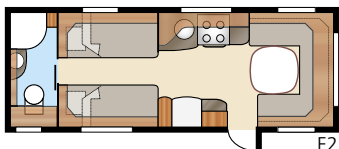

Totallängd:.....	820 cm	Sovplats KS:	
Totalhöjd:.....	264 cm	Fram.....	225x168/145 cm
Karosslängd:.....	723 cm	Bak E2.....	2 x 196x88 cm
Karosslängd invändigt:.....	645 cm	Bak E9.....	196x140 + 2 x 196x60 cm
Höjd invändigt:.....	196 cm		
Bredd invändigt KS:.....	235 cm	Hjul typ:.....	185/65R14
Bostadsyta KS:.....	15,2 m²	A-mått förtält:.....	A1100