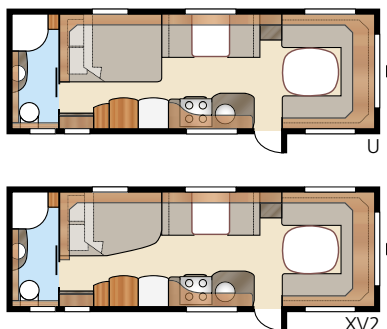

Royal 780 U-TDL

Det är lätt att falla för denna nära 17 m² rymliga Royalmodell med sitt stora badrum som har separat duschkabin. I U-modellen får du den rymliga utdragbara dubbelbädden.