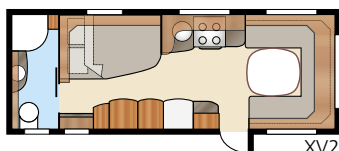

Totallängd:.....	820 cm	Sovplats KS:	
Totalhöjd:.....	264 cm	Fram.....	225x179/168 cm
Karosslängd:.....	723 cm	Bak U.....	196x140 cm
Karosslängd invändigt:.....	645 cm	Bak XV2.....	196x140/118 cm
Höjd invändigt:.....	196 cm		
Bredd invändigt KS:.....	235 cm	Hjul typ:.....	185/65R14
Bostadsyta KS:.....	15,2 m²	A-mått förtält:.....	A1100