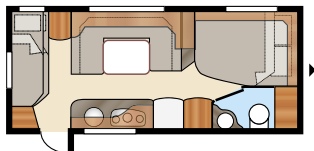

Totallängd:.....	738 cm	Sovplats KS:	
Totalhöjd:.....	264 cm	Fram.....	196x140/118 cm
Karosslängd:.....	638 cm	Sittgrupp.....	210x116/110 cm
Karosslängd invändigt:.....	560 cm	Bak.....	2 x 185x68 cm
Höjd invändigt:.....	196 cm		
Bredd invändigt KS:.....	235 cm	Hjul typ:.....	185R14C
Bostadsyta KS:.....	13,2 m²	A-mått förtält:.....	A1000