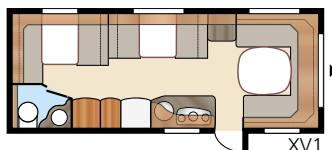

Onyx **GXL**

Vagnarna i Onyxserien är våra största enkelaxlade modeller. Onyx GXL är en idealisk husvagn med väl tilltagna utrymmen i såväl sov- som sittdel. Och i dinnetdelen kan du även bädda upp för en tillfällig nattgäst.

XV1

XV2

Totallängd:.....	790 cm	Sovplats Std: Fram	205x164/145 cm
Totalhöjd:.....	264 cm	Bak XV1.....	196x133/89 cm
Karosslängd:.....	688 cm	Bak XV2.....	196x129/102 cm
Karosslängd invändigt:.....	610 cm	Sovplats KS: Fram	225x164/145 cm
Höjd invändigt:.....	196 cm	Bak XV1.....	196x148/109 cm
Bredd invändigt Std:.....	215 cm	Bak XV2.....	196x140/118 cm
Bredd invändigt KS:.....	235 cm	Sovplats dinette Std / KS:.....	191x88 cm
Bostadsyta Std:.....	13,1 m²	Hjul typ:.....	185R14C
Bostadsyta KS:.....	14,3 m²	A-mått förtält:.....	A1050