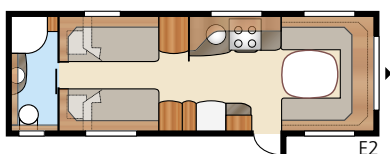

Total längd:	895 cm	Sovplats KS: Fram	225x184/178 cm
Total höjd:	264 cm	Bak E2	2 x 196x88 cm
Karosslängd:	798 cm	Bak E8	190x156/118 cm
Karosslängd invändigt:	720 cm	Bak E9	196x140 + 2x196x60 cm
Höjd invändigt:	196 cm		
Bredd invändigt KS:	235 cm	Hjul typ:	185/65R14
Bostadsyta KS:	16,9 m²	A-mått förtält:	A1175