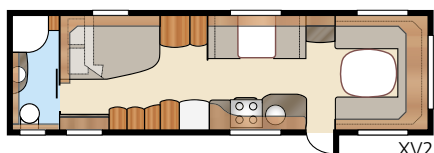

Royal Hacienda 880 U-TDL

Söker du en stor bekväm vagn med extra mycket förvaringsutrymmen, då gissar vi att du väljer en KABE Royal Hacienda U-TDL. 880 U-TDL är en extremt välutrustad, luftig och spatiös vagn, precis som de övriga i serien.