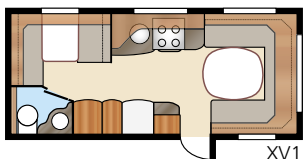

Royal 560 XL

En mindre Royal-modell med alla finesser som de större Royal-vagnarna. Hela den bakre delen är gemensam med övriga XL-modeller; välj mellan dubbelsäng eller bäddbar dinette. Det rymliga hörntvättrummet går att extrautrusta med vikdörrar och duschpod, vilket ger perfekt duschmöjlighet.