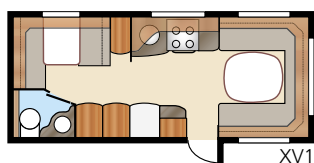

Royal 590 XL

Kompakt lyx i Royal 590 XL. Mer utrymme än i den mindre 560 XL men med samma fina utrustning och alternativa inredningsmöjligheter.

XV1

XV2

Totallängd:.....	765 cm	Sovplats Std: Fram	205x177 cm
Totalhöjd:.....	264 cm	Bak XV1.....	196x133/89 cm
Karosslängd:.....	665 cm	Bak XV2.....	196x129/102 cm
Karosslängd invändigt:.....	587 cm	Sovplats KS: Fram	225x177 cm
Höjd invändigt:	196 cm	Bak XV1.....	196x148/109 cm
Bredd invändigt Std:	215 cm	Bak XV2.....	196x140/118 cm
Bredd invändigt KS:	235 cm		
Bostadsyta Std:	12,6 m²	Hjul typ:.....	185R14C
Bostadsyta KS:	13,8 m²	A-mått förtält:	A1050