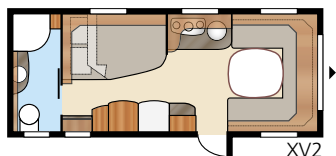

Totallängd:.....	765 cm	Sovplats Std:	
Totalhöjd:.....	264 cm	Fram.....	205x167 cm
Karosslängd:.....	665 cm	Bak U.....	196x120 cm
Karosslängd invändigt:.....	587 cm	Bak XV2.....	196x129/102 cm
Höjd invändigt:.....	196 cm	Sovplats KS:	
Bredd invändigt Std:.....	215 cm	Fram.....	225x167 cm
Bredd invändigt KS:.....	235 cm	Bak U.....	196x140 cm
Bostadsyta Std:.....	12,6 m²	Bak XV2.....	196x140/118 cm
Bostadsyta KS:.....	13,8 m²	Hjul typ:.....	185R14C
		A-mått förtält:.....	A1050