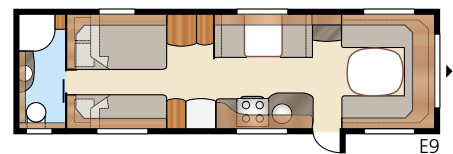

Royal Hacienda 880 E-TDL

Royal Hacienda 880 är lika lätt dragen som en vanlig husvagn - du kan flytta till en annan campingplats när du tröttnat på utsikten, eller kanske byta badstranden mot skidbacken. Till Royal 880 E-TDL finns tre olika bäddlösningar, för en, två eller flera!

Totallängd:.....	1000 cm	Sovplats KS: Fram	225x184/178 cm
Totalhöjd:.....	272 cm	Bak E2	2 x 196x88 cm
Karosslängd:.....	898 cm	Bak E8	190x156/118 cm
Karosslängd invändigt:.....	820 cm	Bak E9	196x140 + 2 x 196x60 cm
Höjd invändigt:.....	196 cm	Dinette	191x88 cm
Bredd invändigt KS:	235 cm	Hjul typ:.....	175R13C6
Bostadsyta KS:	19,3 m²	A-mått förtält:	A1285

E2

E8

E9