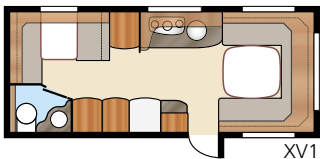

Safir **XL**

Safir XL tillhör våra kunders favoriter. Gjord för dig som gärna bjuder in vänner och grannar för trivsamma stunder kring matbordet – sittgruppen är rymlig. Vagnen har, liksom alla våra husvagnar, gott om förvaringsutrymmen.

XV1

Totallängd:.....	765 cm	Sovplats Std: Fram	205x177 cm
Totalhöjd:.....	264 cm	Bak XV1.....	196x133/89 cm
Karosslängd:.....	665 cm	Bak XV2.....	196x129/102 cm
Karosslängd invändigt:.....	587 cm	Sovplats KS: Fram	225x177 cm
Höjd invändigt:.....	196 cm	Bak XV1.....	196x148/109 cm
Bredd invändigt Std:	215 cm	Bak XV2.....	196x140/118 cm
Bredd invändigt KS:	235 cm		
Bostadsyta Std:	12,6 m²	Hjul typ:.....	185R14C
Bostadsyta KS:	13,8 m²	A-mått förtält:	A1050