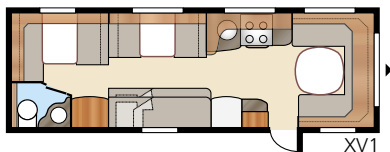

Royal 780 BGXL

Royal 780 BGXL – vagnen för den stora barnfamiljen som vill ha det riktigt lyxigt och bekvämt! Inte konstigt att modellen snabbt blivit en storsäljare!

XV1

XV2

Totallängd:.....	895 cm	Sovplats KS: Fram	225x165/145 cm
Totalhöjd:.....	264 cm	Dinette	191x88 cm
Karosslängd:.....	798 cm	Bak XV1.....	196x148/109 + 2 x 196x68 cm
Karosslängd invändigt:.....	720 cm	Bak XV2.....	196x140/118 + 2 x 196x68 cm
Höjd invändigt:	196 cm	Hjul typ:.....	185/65R14
Bredd invändigt KS:	235 cm	A-mått förtält:	A1175
Bostadsyta KS:	16,9 m²