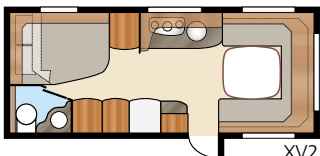

XV2

Totallängd:.....	765 cm	Sovplats Std: Fram	205x177 cm
Totalhöjd:.....	264 cm	Bak XV1.....	196x133/89 cm
Karosslängd:.....	665 cm	Bak XV2.....	196x129/102 cm
Karosslängd invändigt:.....	587 cm	Sovplats KS: Fram	225x177 cm
Höjd invändigt:.....	196 cm	Bak XV1.....	196x148/109 cm
Bredd invändigt Std:	215 cm	Bak XV2.....	196x140/118 cm
Bredd invändigt KS:	235 cm		
Bostadsyta Std:	12,6 m²	Hjul typ:.....	185R14C
Bostadsyta KS:	13,8 m²	A-mått förtält:	A1050