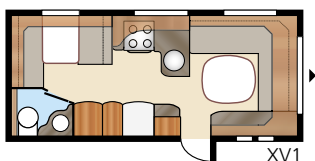

Royal 560 LXL

En helt ny planlösning i en av våra absolut populäraste modeller. Det smarta L-fomade köket har vi lånat från husbilarna och sittgruppen har vi gett extra mycket utrymme.