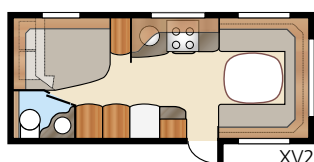

XV2

Totallängd:.....	765 cm	Sovplats Std: Fram	205x177 cm
Totalhöjd:.....	264 cm	Bak XV1.....	196x133/89 cm
Karosslängd:.....	665 cm	Bak XV2.....	196x129/102 cm
Karosslängd invändigt:.....	587 cm	Sovplats KS: Fram	225x177 cm
Höjd invändigt:	196 cm	Bak XV1.....	196x148/109 cm
Bredd invändigt Std:	215 cm	Bak XV2.....	196x140/118 cm
Bredd invändigt KS:	235 cm		
Bostadsyta Std:	12,6 m²	Hjul typ:.....	185R14C
Bostadsyta KS:	13,8 m²	A-mått förtält:	A1050