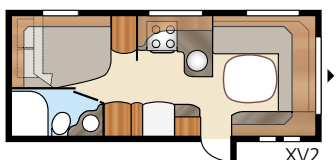

Royal 610 LDXL

Det här är vagnen för paret som vill ha en tv-hörna lika bekväm som hemma, och där man kan umgås med goda vänner. Den rymliga tv-bänken ger plats för en 40-tums tv! Soffgruppen är bäddbar på sedvanligt vis – så det går alldeles utmärkt att ta med en övernattningsgäst.