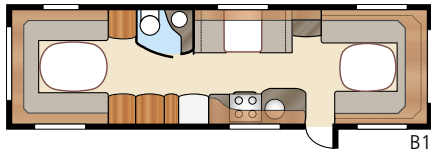

Royal 880 GLE