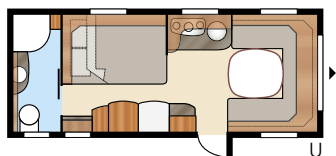

Totallängd:.....	765 cm	Sovplats Std:	
Totalhöjd:.....	264 cm	Fram.....	205x167 cm
Karosslängd:.....	665 cm	Bak U.....	196x120 cm
Karosslängd invändigt:.....	587 cm	Bak XV2.....	196x129/102 cm
Höjd invändigt:.....	196 cm	Sovplats KS:	
Bredd invändigt Std:.....	215 cm	Fram.....	225x167 cm
Bredd invändigt KS:.....	235 cm	Bak U.....	196x140 cm
Bostadsyta Std:.....	12,6 m²	Bak XV2.....	196x140/118 cm
Bostadsyta KS:.....	13,8 m²	Hjul typ:.....	185R14C
		A-mått förtält:.....	A1050