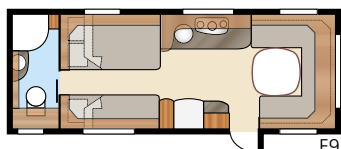

Totallängd:.....	820 cm	Sovplats KS: Fram E2.....	225x168/145 cm
Totalhöjd:.....	264 cm	Bak E2	2 x 196x88 cm
Karosslängd:.....	724 cm	Fram E9	225x168/145 cm
Karosslängd invändigt:.....	645 cm	Bak E9	196x140 + 2 x 196x60 cm
Höjd invändigt:	196 cm		
Bredd invändigt KS:	235 cm	Hjul typ:.....	185/65R14
Bostadsyta KS:	15,2 m²	A-mått förtält:	A1100