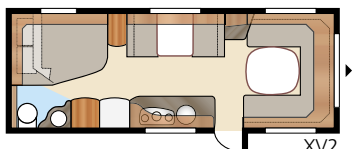

XV2

Totallängd:.....	820 cm	Sovplats KS: Fram	225x177 cm
Totalhöjd:.....	264 cm	Dinette	191x88 cm
Karosslängd:.....	724 cm	Bak XV1.....	196x148/109 cm
Karosslängd invändigt:.....	645 cm	Bak XV2.....	196x140/118 cm
Höjd invändigt:.....	196 cm	Hjul typ:.....	185/65R14
Bredd invändigt KS:	235 cm	A-mått förtält:	A1100
Bostadsyta KS:.....	15,2 m²