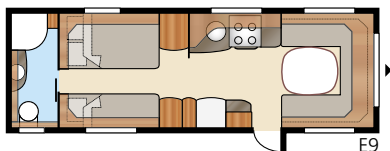

Total längd:	895 cm	Sovplats KS: Fram	225x184/178 cm
Total höjd:	264 cm	Bak E2	2 x 196x88 cm
Karosslängd:	798 cm	Bak E8	190x156/118 cm
Karosslängd invändigt:	720 cm	Bak E9	196x140 + 2x196x60 cm
Höjd invändigt:	196 cm		
Bredd invändigt KS:	235 cm	Hjul typ:	185/65R14
Bostadsyta KS:	16,9 m²	A-mått förtält:	A1175