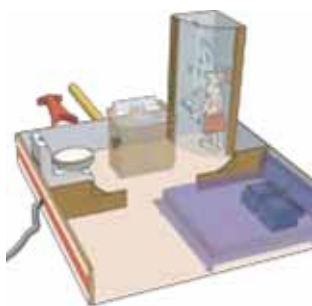

Tillval: utsidan

Anslutning till kommunalt vatten och avlopp. Grävvattnet från kök och tvättrum passerar genom toalettens kassettkärl innan det, med hjälp av en pump med inbyggd "kvarn", leds in i campingplatsens avloppsnät.