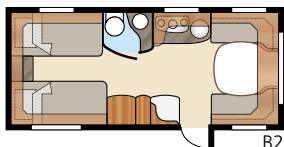

Totallängd:.....	720 cm	Sovplats Std:	
Totalhöjd:.....	264 cm	Fram.....	205x141/136 cm
Karosslängd:.....	618 cm	Bak.....	196x78 + 186x78 cm
Karosslängd invändigt:.....	540 cm	Sovplats KS:	
Höjd invändigt:.....	196 cm	Fram.....	225x141/136 cm
Bredd invändigt Std:.....	215 cm	Bak.....	196x88 + 186x88 cm
Bredd invändigt KS:.....	235 cm	Hjul typ:.....	185R14C
Bostadsyta Std:.....	11,6 m²	A-mått förtält:.....	A1000
Bostadsyta KS:.....	12,7 m²