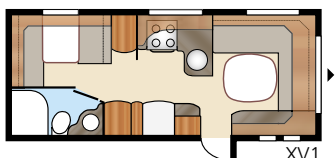

Royal 610 LDXL

Det här är vagnen för paret som vill ha en tv-hörna lika bekväm som hemma, och där man kan umgås med goda vänner. Den rymliga tv-bänken ger plats för en 40-tums tv! Soffgruppen är bäddbar på sedvanligt vis – så det går alldeles utmärkt att ta med en övernattningsgäst.