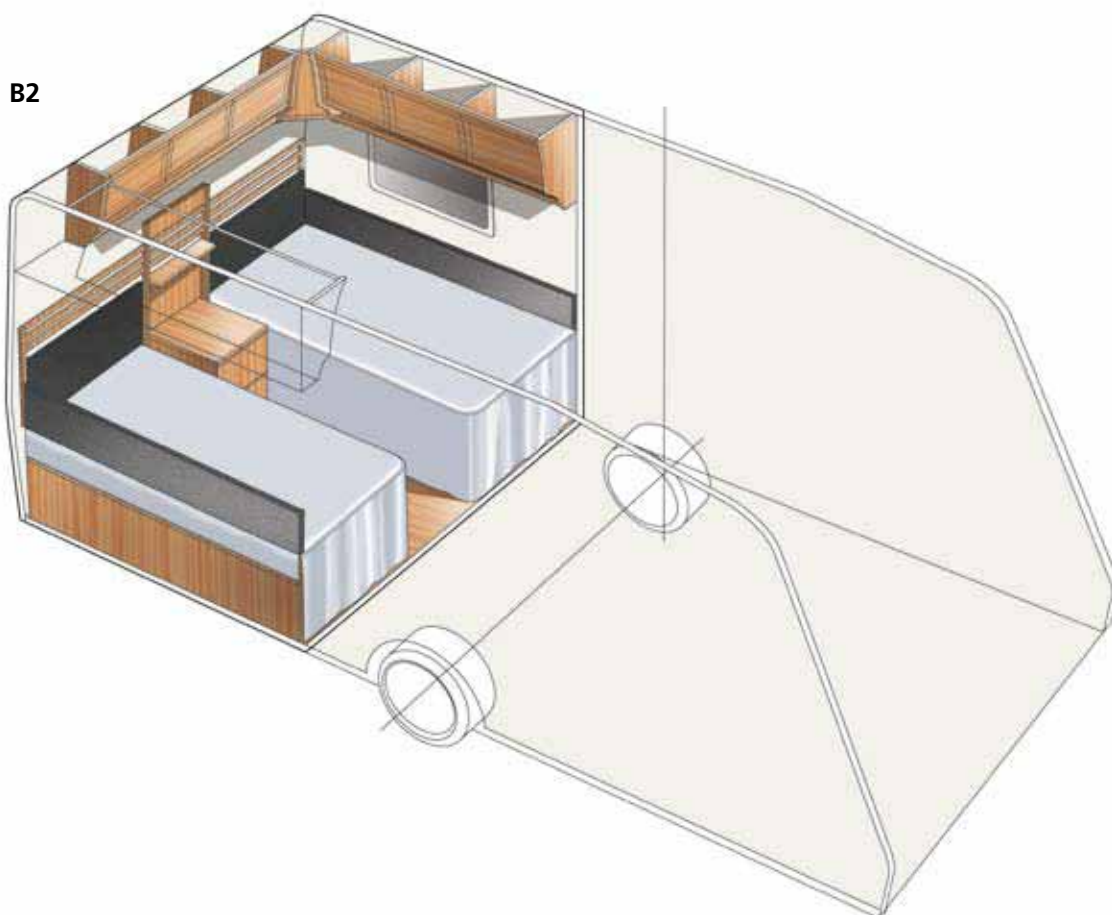

Du ska **prioritera** **dina behov**, inte kompromissa

Att välja KABE handlar knappast om att kompromissa. Vårt Flexline-system är ett koncept, med tusen möjligheter. Främst handlar det om att få en planlösning och interiör som passar dina och familjens behov. Vår tanke är att du ska kunna prioritera istället för att kompromissa. Du har 160 olika planlösningar fördelat på 36 modeller och 20 olika Flexline-alternativ att välja på. Lägg också till två vagnbredder, 7 textilval, 2 skinnval och massor av tillbehör, så förstår du varför nästan ingen KABE är den andra lik. I en KABE är flexibiliteten standard – du planerar och vi bygger. Sen kan upptäcktsresan börja.

B2

Bygg din KABE med vårt Flexline system

Flexlinelösningarna XV1 och XV2 passar till alla vagnar i XL-serien. Flexlinelösningarna B1-B15 passar till de flesta GLE-vagnar och U, E, B och D-TDL finns till merparten av TDL-vagnarna. Till Hacienda finns ytterligare åtta olika inredningskombinationer att välja mellan.