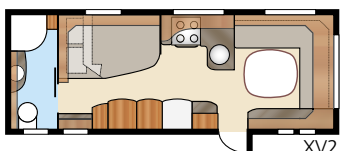

Totallängd:.....	820 cm	Sovplats KS:	
Totalhöjd:.....	264 cm	Fram.....	195x132 cm
Karosslängd:.....	723 cm	Bak LU.....	196x140 cm
Karosslängd invändigt:.....	645 cm	Bak XV2.....	196x140/118 cm
Höjd invändigt:.....	196 cm	Hjul typ:.....	185/65R14
Bredd invändigt KS:.....	235 cm	A-mått förtält:.....	A1100
Bostadsyta KS:.....	15,2 m²