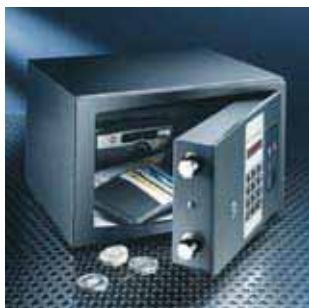

Dimmer
På ljuslist fönster (X0250)
På ljusramp fram (std i Royal) (X0252)

Fotpall
2 st (standard i LXL, LU-TDL).

Keramisk WC-skål
Toaletten har WC-skål i keramik – som hemma!

Backkamera
Trådlös med 3,5" högupplöst monitor.