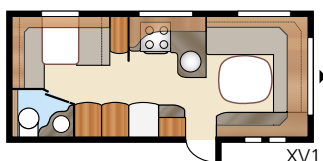

Royal 590 LXL

KABE lanserar nu Royal 590 LXL! Med sin generöst inbjudande vinklesoffa och praktiskt L-formade kök har LXL-vagnen slagit an hos husvagnsköparna. Och den populära vinklesoffan kan, mot specialorder, även fås i flera andra KABE-modeller.

XV1

XV2

Totallängd:.....	765 cm	Sovplats KS:
Totalhöjd:.....	264 cm	Fram .....
Karosslängd:.....	665 cm	Bak XV1.....
Karosslängd invändigt:.....	587 cm	Bak XV2.....
Höjd invändigt:.....	196 cm	
Bredd invändigt KS:.....	235 cm	Hjul typ:.....
Bostadsyta KS:.....	13,8 m²	A-mått förtält:.....