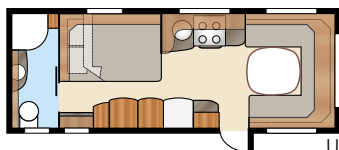

Totallängd:.....	820 cm	Sovplats KS:	
Totalhöjd:.....	264 cm	Fram.....	225x179/168 cm
Karosslängd:.....	723 cm	Bak U.....	196x140 cm
Karosslängd invändigt:.....	645 cm	Bak XV2.....	196x140/118 cm
Höjd invändigt:.....	196 cm		
Bredd invändigt KS:.....	235 cm	Hjul typ:.....	185/65R14
Bostadsyta KS:.....	15,2 m²	A-mått förtält:.....	A1100