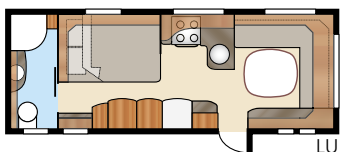

Totallängd:.....	820 cm	Sovplats KS:	
Totalhöjd:.....	264 cm	Fram.....	195x132 cm
Karosslängd:.....	723 cm	Bak LU.....	196x140 cm
Karosslängd invändigt:.....	645 cm	Bak XV2.....	196x140/118 cm
Höjd invändigt:.....	196 cm	Hjul typ:.....	185/65R14
Bredd invändigt KS:.....	235 cm	A-mått förtält:.....	A1100
Bostadsyta KS:.....	15,2 m²