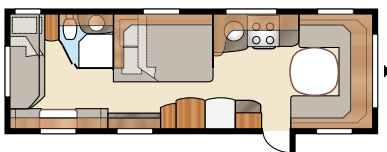

Totallängd:.....	895 cm	Sovplats KS:	
Totalhöjd:.....	264 cm	Fram	225x162/143 cm
Karosslängd:.....	798 cm	Bak	196x140 + 2 x 179x68 cm
Karosslängd invändigt:.....	720 cm	Dinette	171x50 cm
Höjd invändigt:	196 cm		
Bredd invändigt KS:	235 cm	Hjul typ:.....	185/65R14
Bostadsyta KS:	16,9 m²	A-mått förtält:	A1175