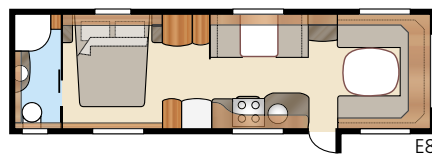

Royal Hacienda 880 E-TDL

Royal Hacienda 880 är lika lätt dragen som en vanlig husvagn - du kan flytta till en annan campingplats när du tröttnat på utsikten, eller kanske byta badstranden mot skidbacken. Till Royal 880 E-TDL finns tre olika bäddlösningar, för en, två eller flera!

Totallängd:.....	1000 cm	Sovplats KS: Fram	225x184/178 cm
Totalhöjd:.....	272 cm	Bak E2	2 x 196x88 cm
Karosslängd:.....	898 cm	Bak E8	190x156/118 cm
Karosslängd invändigt:.....	820 cm	Bak E9	196x140 + 2 x 196x60 cm
Höjd invändigt:.....	196 cm	Dinette	191x88 cm
Bredd invändigt KS:	235 cm	Hjul typ:.....	175R13C6
Bostadsyta KS:	19,3 m²	A-mått förtält:	A1285

E2

E8

E9