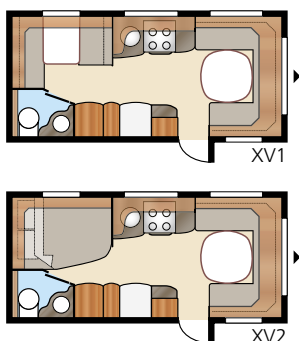

Totallängd:	700 cm	Sovplats Std: Fram	205x159/136 cm
Totalhöjd:	264 cm	Bak XV1.....	196x133/89 cm
Karosslängd:	600 cm	Bak XV2.....	196x129/102 cm
Karosslängd invändigt:	522 cm	Sovplats KS: Fram	205x159/136 cm
Höjd invändigt:	196 cm	Bak XV1.....	196x148/109 cm
Bredd invändigt Std:	215 cm	Bak XV2.....	196x140/118 cm
Bredd invändigt KS:	235 cm		
Bostadsyta Std:	11,2 m²	Hjul typ:	185R14C
Bostadsyta KS:	12,3 m²	A-mått förtält:	A975