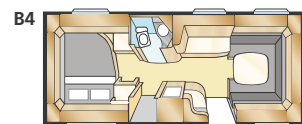

Std: 200x140/118 KS: 200x140/118