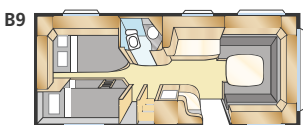

KS: 196x140/118 + 2st 196x68