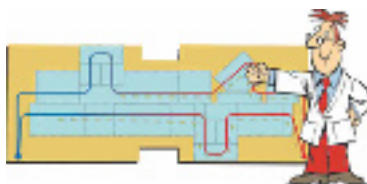

Säkra skarvar

KABE monterar en unik, egendesignad, extra bred aluminiumprofil i skarven mellan tak och vägg. Konstruktionen är väl genomtänkt med en luftspalt som ventilerar skarven. Profilen har dessutom inbyggd förtältsskena.