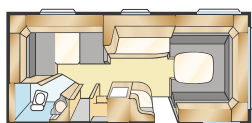

XV1

Std: 196x128/89 KS: 196x148/109

XV2