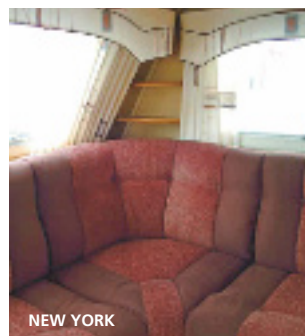

XV1
Std: 196 x 128/89
KingSize: 196 x 148/109

XV2
Std: 196 x 124/102
KingSize: 196 x 140/118

TDL E
Std: 2 x 196 x 78
KingSize: 2 x 196 x 88

TDL U
Std: 196 x 120
KingSize: 196 x 140

Att tänka på när du väljer skinnklädsel! Läder finns i en mängd olika kvaliteter som kräver olika mycket vård och underhåll.
Till KABE-vagnen kan du välja mellan 2 olika skinnklädselar.