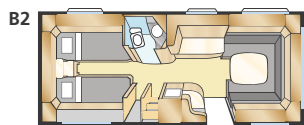

ONYX GLE

Onyx GLE ger massor av möjligheter. Med en generös grundplanlösning finns flera alternativ att inreda på det sätt som bäst passar din familj.

Std: 205x196 KS: 225x196

Std: 2st 196x78 KS: 2st 196x88