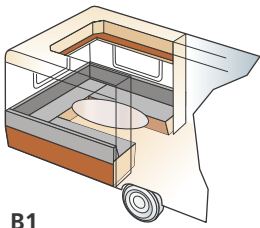

Marknadens bredaste modellsortiment!

Välj bland 24 modeller med över 100 planlösningar och upp till 14 Flexlinealternativ.
Välj standardbredd eller King Size. Välj bland 6 textil- och 2 skinnkollektioner.

B1
Std: 205 x 196
KingSize: 225 x 196