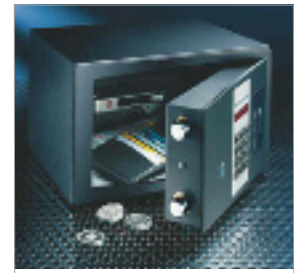

Mini-Heki 3 st. **X0185**
Taklucka med
inbyggd fläkt **X0222**

Solcellpanel **X0193**
55 W

Stort batteri
115 A inkl. box.
(Standard i Royal Hacienda)

Elmätare
Fast monterad i elboxen.

Minisafe **X0192**
För säker förvaring.