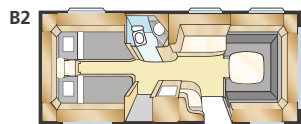

Std: 2st 196x78 KS: 2st 196x88