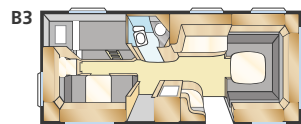

SAFIR GLE

Safir GLE påminner om Onyx GLE men är något mindre. Flexlinesystemet ger dig stora möjligheter att ändra efter egna behov för upp till fem fasta sängplatser.

Std: 205x196 KS: 225x196

Std: 2st 196x78 KS: 2st 196x88