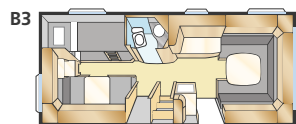

B3
Std: 2st 196x77 + 196x86
KS: 2st 196x87 + 196x96