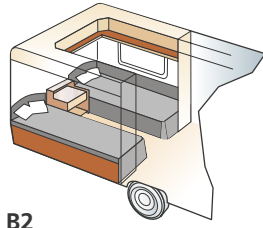

B2
Std: 2 x 196 x 78
KingSize: 2 x 196 x 88