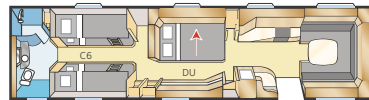

KS: CU: 196x140 DU: 196x140

C6/DU