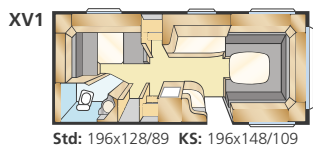

SAFIR XL

Safir XL tillhör våra kunders favoriter. Gjord för dig som gärna bjuder in vänner och grannar för trivsamma stunder kring matbordet – sittgruppen är rymlig. Vagnen har, liksom alla våra husvagnar, gott om förvaringsutrymmen.

Totallängd:	765 cm	Bostadsyta Std:	12,6 m²
Karosslängd:	665 cm	Bostadsyta KS:	13,8 m²
Karosslängd invändigt:	587 cm	Sovplats fram Std:	205x177 cm
Höjd invändigt:	196 cm	Sovplats fram KS:	225x177 cm
Bredd invändigt Std:	215 cm	Hjul typ:	185R14C
Bredd invändigt KS:	235 cm	A-mått förtält:	A1050