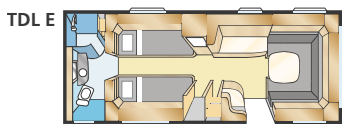

KS: 2 st 196x88