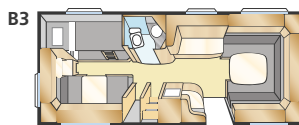

ONYX GLE

Onyx GLE ger massor av möjligheter. Med en generös grundplanlösning finns flera alternativ att inreda på det sätt som bäst passar din familj.

Std: 205x196 KS: 225x196

Std: 2st 196x78 KS: 2st 196x88