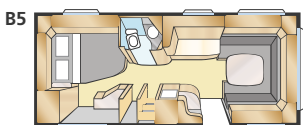

Std: 196x140/118 KS: 196x160/138