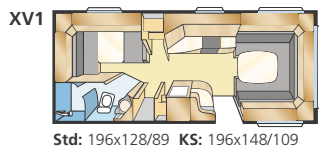

Totallängd:	790 cm	Bostadsyta Std:	13,1 m²
Karosslängd:	688 cm	Bostadsyta KS:	14,3 m²
Karosslängd invändigt:	610 cm	Sovplats fram Std:	205x177/168 cm
Höjd invändigt:	196 cm	Sovplats fram KS:	225x177/168 cm
Bredd invändigt Std:	215 cm	Hjul typ:	185R14C
Bredd invändigt KS:	235 cm	A-mått förtält:	A1050