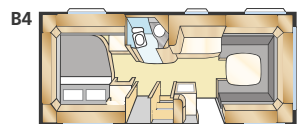

B4
Std: 200x140/118 KS: 200x140/118