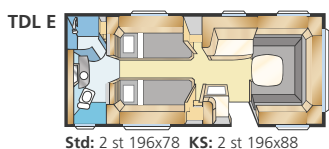

SAFIR TDL

Safir TDL har en tilltalande luftig planlösning och ett generöst tilltaget toaletterum med separat duschkabin. Detta är vagnen för dig som inte gärna ger avkall på bekvämlighet. En skön vagn för vila och samvaro.

Totallängd:	765 cm	Bostadsyta KS:	13,8 m²
Karosslängd:	665 cm	Sovplats fram E Std:	205x137 cm
Karosslängd invändigt:	587 cm	Sovplats fram E KS:	225x137 cm
Höjd invändigt:	196 cm	Sovplats fram U Std:	205x168/164 cm
Bredd invändigt Std:	215 cm	Sovplats fram U KS:	225x168/164 cm
Bredd invändigt KS:	235 cm	Hjul typ:	185R14C
Bostadsyta Std:	12,6 m²	A-mått förtält:	A1050