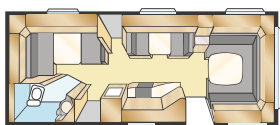

ROYAL 720 GXL

Över 15 kvadratmeter boyta ger plats för både vardagsrum och liten dinette i anslutning till köksdelen som är utrustad med den populära 4-lågiga spisen med grillugn.

XV1

KS: 196x148/109

XV2

KS: 196x140/118