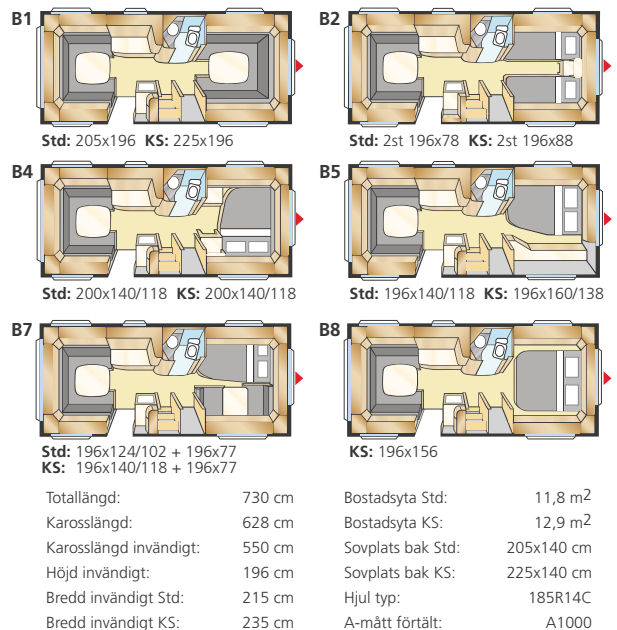

AMETIST VGLE

Söker du en litet speciell planlösning titta på Ametist, som är KABEs mest förvandlingsbara husvagn. Den här modellen har en omvänd planlösning med ingång bakom hjulhuset.