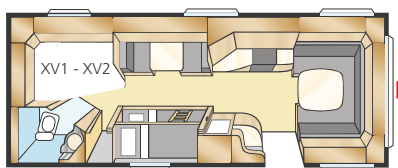

KABE modellprogram

Royal Hacienda presenteras på separata sidor i broschyren.

Royal 780 BGXL / XV1 - XV2