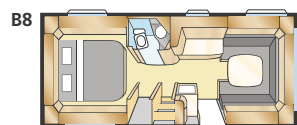

B8
KS: 196x156