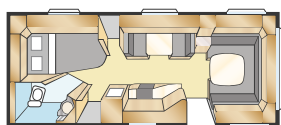

ROYAL 720 GXL

Över 15 kvadratmeter boyta ger plats för både vardagsrum och liten dinette i anslutning till köksdelen som är utrustad med den populära 4-lågiga spisen med grillugn.

XV1

KS: 196x148/109

XV2

KS: 196x140/118