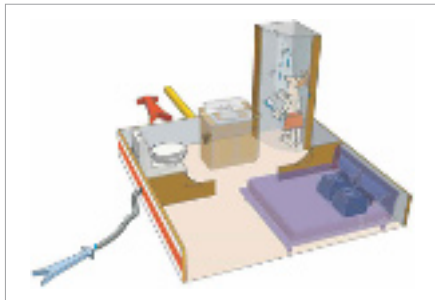

Gasolomkopplare X0004

Grand Lit

Gör din B2-säng till en dubbelsäng.

Anslutning till kommunalt vatten och avlopp

Gråvattnet från kök och tvättrum passerar genom toalettens kassettkärl innan det, med hjälp av en pump med inbyggd "kvarn", leds in i campingplatsens avlopps nät.