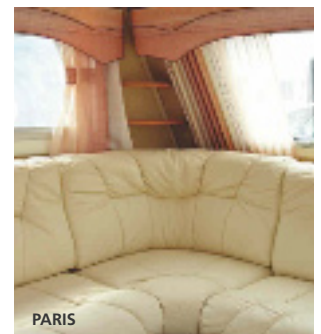

XV1
Std: 196 x 128/89
KingSize: 196 x 148/109

XV2
Std: 196 x 124/102
KingSize: 196 x 140/118

TDL E
Std: 2 x 196 x 78
KingSize: 2 x 196 x 88

TDL U
Std: 196 x 120
KingSize: 196 x 140

Att tänka på när du väljer skinnklädsel! Läder finns i en mängd olika kvaliteter som kräver olika mycket vård och underhåll.
Till KABE-vagnen kan du välja mellan 2 olika skinnklädselar.