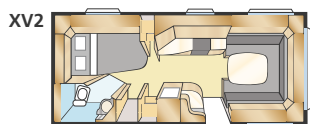

Std: 196x124/102 KS: 196x140/118

Totallängd:	765 cm	Bostadsyta Std:	12,6 m²
Karosslängd:	665 cm	Bostadsyta KS:	13,8 m²
Karosslängd invändigt:	587 cm	Sovplats fram Std:	205x177 cm
Höjd invändigt:	196 cm	Sovplats fram KS:	225x177 cm
Bredd invändigt Std:	215 cm	Hjul typ:	185R14C
Bredd invändigt KS:	235 cm	A-mått förtält:	A1050