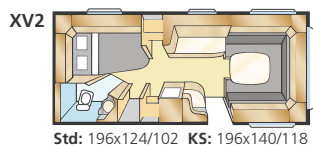

SAFIR XL

Safir XL tillhör våra kunders favoriter. Gjord för dig som gärna bjuder in vänner och grannar för trivsamma stunder kring matbordet – sittgruppen är rymlig. Vagnen har, liksom alla våra husvagnar, gott om förvaringsutrymmen.

Totallängd:	765 cm	Bostadsyta Std:	12,6 m²
Karosslängd:	665 cm	Bostadsyta KS:	13,8 m²
Karosslängd invändigt:	587 cm	Sovplats fram Std:	205x177 cm
Höjd invändigt:	196 cm	Sovplats fram KS:	225x177 cm
Bredd invändigt Std:	215 cm	Hjul typ:	185R14C
Bredd invändigt KS:	235 cm	A-mått förtält:	A1050