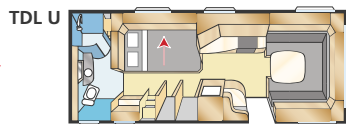

KS: 196x140

Totallängd:	820 cm	Bostadsyta:	15,2 m²
Karosslängd:	723 cm	Sovplats fram U:	225x181 cm
Karosslängd invändigt:	645 cm	Sovplats fram E:	225x164/145 cm
Höjd invändigt:	196 cm	Hjul typ:	185/65R14
Bredd invändigt:	235 cm	A-mått förtält:	A1100