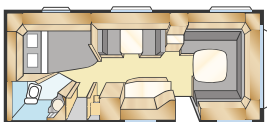

Std: 196x124/102 KS: 196x140/118

Totallängd:	790 cm	Bostadsyta Std:	13,1 m²
Karosslängd:	688 cm	Bostadsyta KS:	14,3 m²
Karosslängd invändigt:	610 cm	Sovplats fram Std:	205x164/145 cm
Höjd invändigt:	196 cm	Sovplats fram KS:	225x164/145 cm
Bredd invändigt Std:	215 cm	Sovplats dinette:	191x88 cm
Bredd invändigt KS:	235 cm	Hjul typ:	185R14C
		A-mått förtält:	A1050