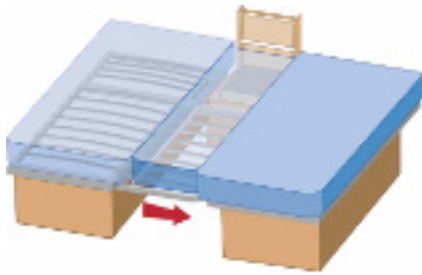

Grand Lit

Gör din B2-säng till en dubbelsäng.