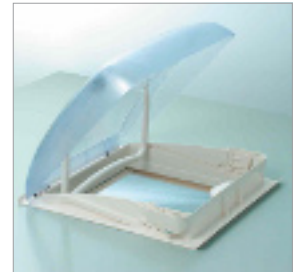

TRUMA Move Control:

boogie **X0216** enkel **X0217**

Heki-2 **X0048**
Öppningsbart takfönster.
Släpper in massor med ljus.
(Standard i Royal.)

Heki De-Luxe **X0176**
Exklusivt takfönster med invändig
vintertäckning och belysning.