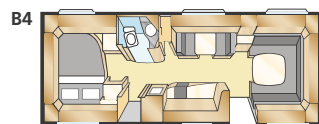

KS: 200x140/118