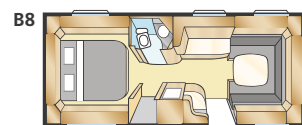

KS: 196x156