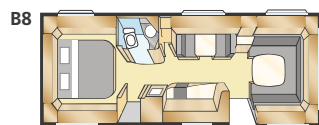

KS: 196x156