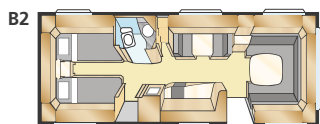

KS: 2st 196x88