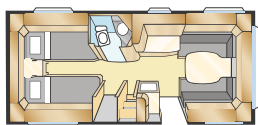

SMARAGD GLE

Smaragd GLE är en lite nättare, men fullt utrustad vagn. Med sina långbäddar och den bekväma sittgruppen är detta en perfekt vagn för dig som reser ensam eller i par!

B2

Std: 196x78 + 186x78
KS: 196x88 + 186x88

Totallängd:	720 cm	Bostadsyta Std:	11,6 m²
Karosslängd:	618 cm	Bostadsyta KS:	12,7 m²
Karosslängd invändigt:	540 cm	Sovplats fram Std:	205x147/136 cm
Höjd invändigt:	196 cm	Sovplats fram KS:	225x147/136 cm
Bredd invändigt Std:	215 cm	Hjul typ:	185R14C
Bredd invändigt KS:	235 cm	A-mått förtält:	A1000