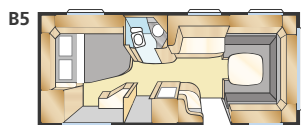

Std: 196x140/118 KS: 196x160/138