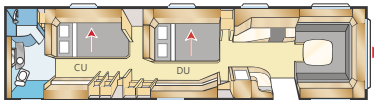

ROYAL HACIENDA 1000

Flaggskeppet i Royalserien kombinerar villavagnens utrymmen med husvagnens rörlighet. Invändigt mäter den hela 22 kvm och vill du, får du sovplatser för många. För dig med extra stora krav på yta, kvalitet och komfort!

CU/DU

KS: CU: 196x140 DU: 196x140

KS: C6: 4st 196x87 DU: 196x140

KS: CE: 2st 196x88 DU: 196x140

KS: C3: 2st 196x88 + 196x96 DU: 196x140

KS: C6: 4st 196x87 DX: 196x128/89

KS: CE: 2st 196x88 DL: —