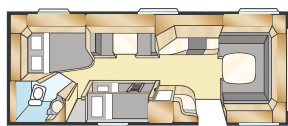

ROYAL 780 BGXL

Royal 780 BGXL – vagnen för den stora barnfamiljen som vill ha det riktigt lyxigt och bekvämt! Inte konstigt att modellen snabbt blivit en storsäljare!

XV1

KS: 196x148/109 + 2 st 196x68

XV2