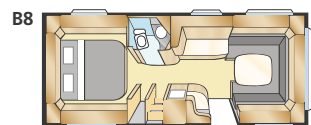

KS: 196x156