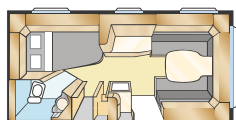

Std: 196x124/102 KS: 196x140/118

Totallängd:	650 cm	Bostadsyta Std:	10,2 m²
Karosslängd:	551 cm	Bostadsyta KS:	11,1 m²
Karosslängd invändigt:	473 cm	Sovplats fram Std:	205x153/136 cm
Höjd invändigt:	196 cm	Sovplats fram KS:	225x153/136 cm
Bredd invändigt Std:	215 cm	Hjul typ:	185R14C
Bredd invändigt KS:	235 cm	A-mått förtält:	A925