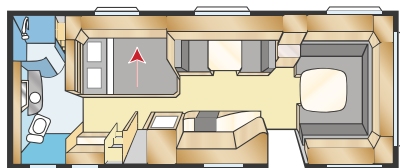

Royal 780 TDL U