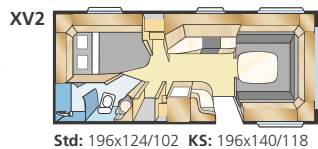

Totallängd:	790 cm	Bostadsyta Std:	13,1 m²
Karosslängd:	688 cm	Bostadsyta KS:	14,3 m²
Karosslängd invändigt:	610 cm	Sovplats fram Std:	205x177/168 cm
Höjd invändigt:	196 cm	Sovplats fram KS:	225x177/168 cm
Bredd invändigt Std:	215 cm	Hjul typ:	185R14C
Bredd invändigt KS:	235 cm	A-mått förtält:	A1050