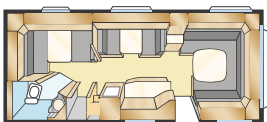

XV1

Std: 196x128/89 KS: 196x148/109

XV2