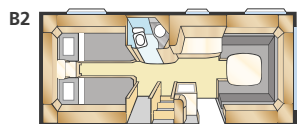

B2
Std: 2st 196x78 KS: 2st 196x88