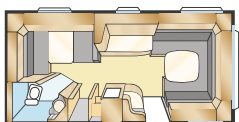

XV1

Std: 196x128/89 KS: 196x148/109

XV2