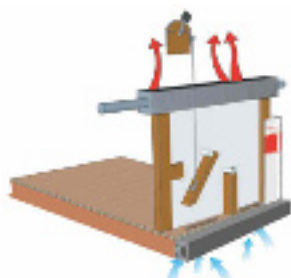

Friskluft efter behov

KABEs husvagnar är ensamma om ett optimerat ventilationssystem – patentsökta KABE Vario-Vent. Vårt system är försett med en justerbar ventilationsöppning, för att du ska kunna reglera mängden friskluft efter behov.