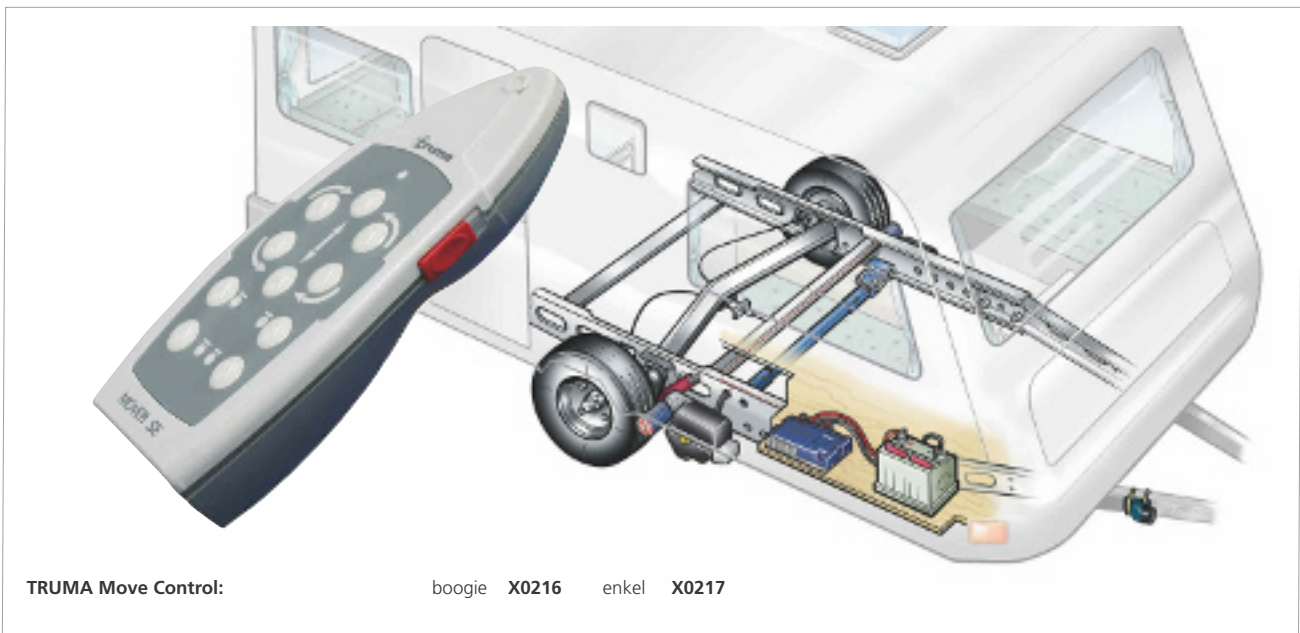

TRUMA Move Control:

boogie **X0216** enkel **X0217**