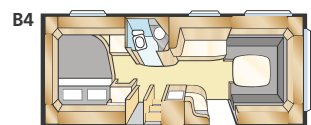

Std: 200x140/118 KS: 200x140/118