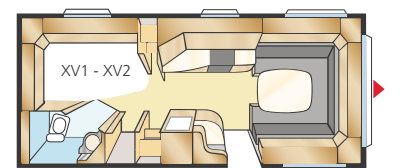

Royal 590 XL / XV1 - XV2