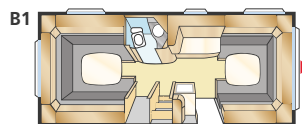

B1
Std: 205x196 KS: 225x196