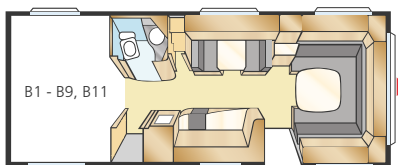

Royal 780 GLE / B1 - B9, B11