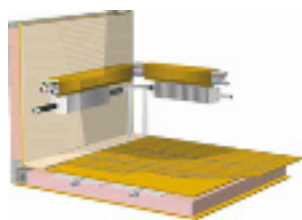

Effektiv värmecirkulation

KABEs unika golvvärmsystem är integrerat med konvektorsystemet och drivs med både gasol och elpatron. Tack vare integrationen får vi också en jämn värmefördelning – luften cirkulerar i hela vagnen när värmen slås på.