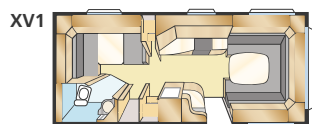

ROYAL 590 XL

Kompakt lyx i Royal 590 XL. Mer utrymme än i den mindre 560 XL men med samma fina utrustning och alternativa inredningsmöjligheter.

Std: 196x128/89 KS: 196x148/109