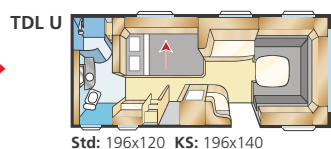

SAFIR TDL

Safir TDL har en tilltalande luftig planlösning och ett generöst tilltaget toaletterum med separat duschkabin. Detta är vagnen för dig som inte gärna ger avkall på bekvämlighet. En skön vagn för vila och samvaro.

Totallängd:	765 cm	Bostadsyta KS:	13,8 m²
Karosslängd:	665 cm	Sovplats fram E Std:	205x137 cm
Karosslängd invändigt:	587 cm	Sovplats fram E KS:	225x137 cm
Höjd invändigt:	196 cm	Sovplats fram U Std:	205x168/164 cm
Bredd invändigt Std:	215 cm	Sovplats fram U KS:	225x168/164 cm
Bredd invändigt KS:	235 cm	Hjul typ:	185R14C
Bostadsyta Std:	12,6 m²	A-mått förtält:	A1050