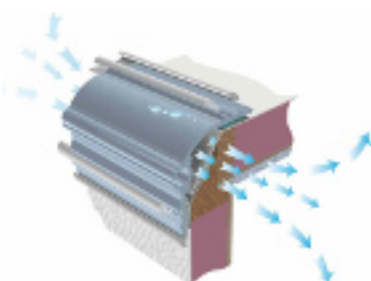

Säkra skarvar

KABE monterar en unik, egendesignad, extra bred aluminiumprofil i skarven mellan tak och vägg. Konstruktionen är väl genomtänkt med en luftspalt som ventilerar skarven. Profilen har dessutom inbyggd förtältsskena.