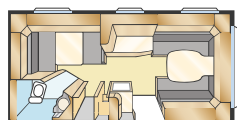

XV1

Std: 196x128/89 KS: 196x148/109

XV2