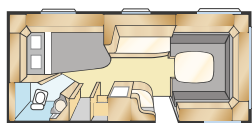

Std: 196x124/102 KS: 196x140/118

Totallängd: 730 cm
Karosslängd: 628 cm
Karosslängd invändigt: 550 cm
Höjd invändigt: 196 cm
Bredd invändigt Std: 215 cm
Bredd invändigt KS: 235 cm

Bostadsyta Std: 11,8 m²
Bostadsyta KS: 12,9 m²
Sovplats fram Std: 205x177/168 cm
Sovplats fram KS: 225x177/168 cm
Hjul typ: 185R14C
A-mått förtält: A1000