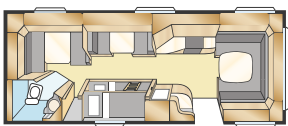

XV1

KS: 196x148/109 + 2 st 196x68

XV2