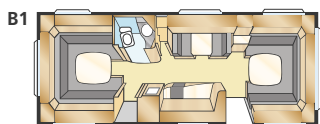

Sovplats dinette: 191x89 cm

Hjul typ: 185/65R14

A-mått förtält: A1175

ROYAL 780 GLE

Royal 780 GLE har seglat upp som en favorit bland flerbarnsfamiljer. Närmare sjutton kvadratmeters boyta och mängder av alternativa lösningar för att hela familjen ska kunna umgås och sova bekvämt.