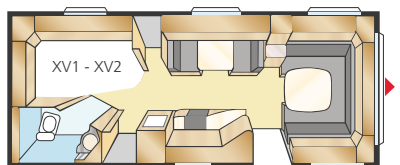

Royal 720 GXL / XV1 - XV2