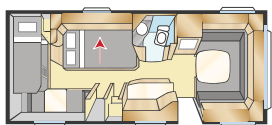

ONYX GDL

Alla får plats! I Onyx GDL har vi disponerat det drygt 14 kvadratmeter stora utrymmet maximalt för att alla ska trivas. Bra med sittplatser kring bordet och sköna sängar för många personer.

KS: 196x140/118 + 2 st 179x68

Totallängd:	790 cm	Bostadsyta:	14,3 m²
Karosslängd:	688 cm	Sovplats fram:	225x145 cm
Karosslängd invändigt:	610 cm	Sovplats dinette:	171x50 cm
Höjd invändigt:	196 cm	Hjul typ:	185R14C
Bredd invändigt :	235 cm	A-mått förtält:	A1050