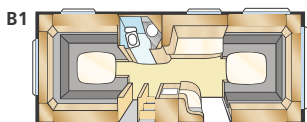

Std: 205x196 **KS:** 225x196