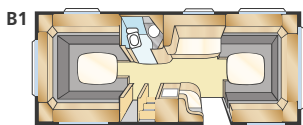

ONYX GLE

Onyx GLE ger massor av möjligheter. Med en generös grundplanlösning finns flera alternativ att inreda på det sätt som bäst passar din familj.

Std: 205x196 KS: 225x196

Std: 2st 196x78 KS: 2st 196x88