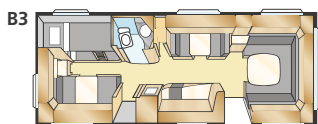

KS: 2st 196x87 + 196x96