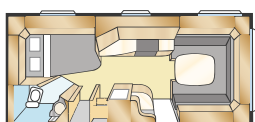

Std: 196x124/102 KS: 196x140/118

Totallängd:	730 cm	Bostadsyta Std:	11,8 m²
Karosslängd:	628 cm	Bostadsyta KS:	12,9 m²
Karosslängd invändigt:	550 cm	Sovplats fram Std:	205x177/168 cm
Höjd invändigt:	196 cm	Sovplats fram KS:	225x177/168 cm
Bredd invändigt Std:	215 cm	Hjul typ:	185R14C
Bredd invändigt KS:	235 cm	A-mått förtält:	A1000