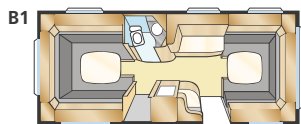

Std: 205x196 KS: 225x196