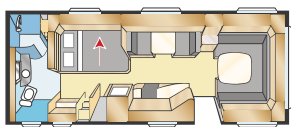

TDL U

KS: 196x140

Totallängd:	895 cm	Bostadsyta:	16,9 m²
Karosslängd:	798 cm	Sovplats fram:	225x184/178 cm
Karosslängd invändigt:	720 cm	Sovplats dinette:	191x88 cm
Höjd invändigt:	196 cm	Hjul typ:	185/65R14
Bredd invändigt:	235 cm	A-mått förtält:	A1175