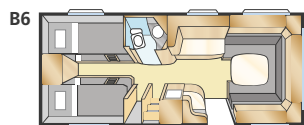

Std: 4st 196x77 KS: 4st 196x87