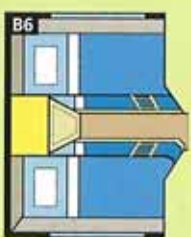

ÄDELSTENSERIEN

Safir XL

Tjänstevikt	1270 kg
Totalvikt	1520 kg
Totallängd	752 cm
Karosslängd inv	577 cm
Höjd inv	191 cm
Bredd inv	215 cm
Bostadsyta	12,4 m²
Hjul typ	185 R14C
Sovplats fram	205x178

Diamant GLE

Tjänstevikt	1330 kg
Totalvikt	1600 kg
Totallängd	782 cm
Karosslängd inv	610 cm
Höjd inv	191 cm
Bredd inv	215 cm
Bostadsyta	13,1 m²
Hjul typ	185 R14C
Sovplats fram	205x178

ROYALSERIEN

Royal 670

Tjänstevikt	1490 kg
Totalvikt	1800 kg
Totallängd	789 cm
Karosslängd inv	624cm
Höjd inv	191cm
Bredd inv	215 cm
Bostadsyta	13,4 m²
Hjul typ	175/70 R 13
Sovplats fram	205x156

STJÄRNSERIEN

Komet 370

Tjänstevikt	800 kg
Totalvikt	990 kg
Totallängd	508 cm
Karosslängd inv	334 cm
Höjd inv	191 cm
Bredd inv	207 cm
Bostadsyta	6,9 m²
Hjul typ	175/70 R 13
Sovplats fram	205x145

Pollux 522

Tjänstevikt	1100-1120 kg
Totalvikt	1360 kg
Totallängd	693 cm
Karosslängd inv	522 cm
Höjd inv	191 cm
Bredd inv	215 cm
Bostadsyta	11,2 m²
Hjul typ	175 R 14
Sovplats dinette	195x130

Orion 560

Tjänstevikt	1160 kg
Totalvikt	1410 kg
Totallängd	734 cm
Karosslängd inv	560 cm
Höjd inv	191 cm
Bredd inv	215 cm
Bostadsyta	11,6 m²
Hjul typ	185 R 14C
Sovplats fram	205x145

4x191x77