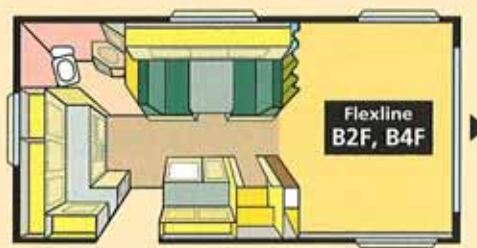

Tjänstevikt	1100-1120 kg
Totalvikt	1360 kg
Totallängd	693 cm
Karosslängd inv	522 cm
Höjd inv	191 cm
Bredd inv	215 cm
Bostadsyta	11,2 m ²
Hjul typ	175 R 14
Sovplats dinette	195x130

Orion 560

Tjänstevikt	1160 kg
Totalvikt	1410 kg
Totallängd	734 cm
Karosslängd inv	560 cm
Höjd inv	191 cm
Bredd inv	215 cm
Bostadsyta	11,6 m ²
Hjul typ	185 R 14C
Sovplats fram	205x145