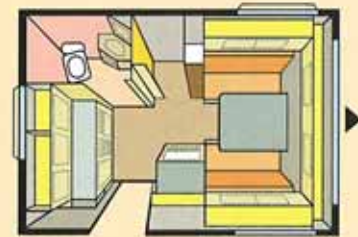

Komet 370

Tjänstevikt	800 kg
Totalvikt	990 kg
Totallängd	508 cm
Karosslängd inv	334 cm
Höjd inv	191 cm
Bredd inv	207 cm
Bostadsyta	6,9 m²
Hjul typ	175/70 R 13
Sovplats fram	205x145