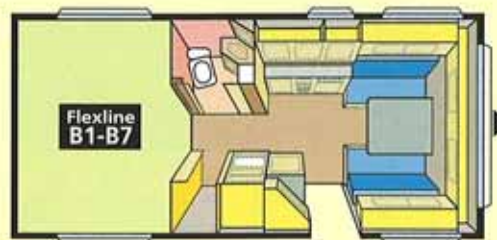

Dynor/textilier

KABE-modellernas dynor är av polyeter i hög kvalitet vilket ger bästa ligg- och sittkomfort. Dynorna finns i specialutförande för resp. modellserie - Exklusiv (Ädelstenserien) och Komfort (Stjärnserien). Bilderna visar utförande Exklusiv. Dynorna är klädda i högklassigt möbeltyg i tre olika färgställningar med matchande gardiner.

"Skräddarsy" med FLEXLINE

Välj mellan 1-7 st olika grupper till resp. modell. Under planlösningarna anges sovutrymme i cm.

200x77 + 191x77

200x138/110

205x191

2x191x77

2x191x77+191x86

200x138/110