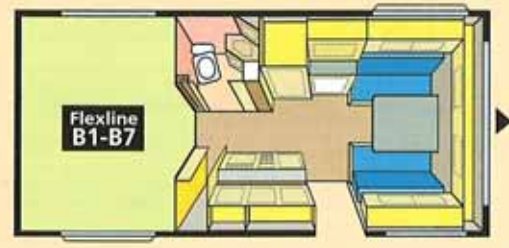

Tjänstevikt	1100-1120 kg
Totalvikt	1360 kg
Totallängd	693 cm
Karosslängd inv	522 cm
Höjd inv	191 cm
Bredd inv	215 cm
Bostadsyta	11,2 m ²
Hjul typ	175 R 14
Sovplats dinette	195x130

Orion 560

Tjänstevikt	1160 kg
Totalvikt	1410 kg
Totallängd	734 cm
Karosslängd inv	560 cm
Höjd inv	191 cm
Bredd inv	215 cm
Bostadsyta	11,6 m ²
Hjul typ	185 R 14C
Sovplats fram	205x145