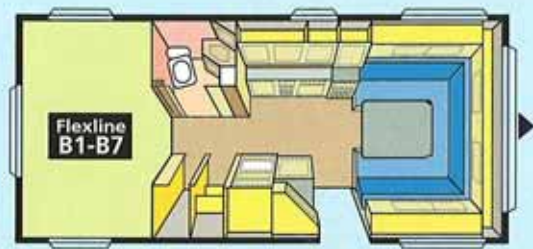

Tjänstevikt	1330 kg
Totalvikt	1600 kg
Totallängd	782 cm
Karosslängd inv	610 cm
Höjd inv	191 cm
Bredd inv	215 cm
Bostadsyta	13,1 m ²
Hjul typ	185 R14C
Sovplats fram	205x178

ROYALSERIEN

Royal 670

Tjänstevikt	1490 kg
Totalvikt	1800 kg
Totallängd	789 cm
Karosslängd inv	624cm
Höjd inv	191cm
Bredd inv	215 cm
Bostadsyta	13,4 m ²
Hjul typ	175/70 R 13
Sovplats fram	205x156