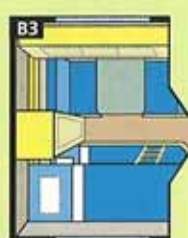

"Skräddarsy" med FLEXLINE

Välj mellan 1-7 st olika grupper till resp. modell. Under planlösningarna anges sovutrymme i cm.

200x77 + 191x77

200x138/110

205x191

2x191x77

2x191x77+191x86

200x138/110