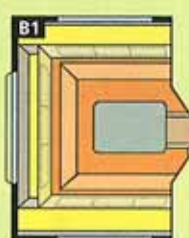

"Skräddarsy" med FLEXLINE

Välj mellan 1-7 st olika grupper till resp. modell. Under planlösningarna anges sovutrymme i cm.

200x77 + 191x77

200x138/110

205x191

2x191x77

2x191x77+191x86

200x138/110