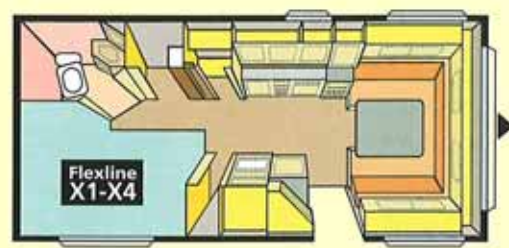

Diamant GLE

Tjänstevikt	1330 kg
Totalvikt	1600 kg
Totallängd	782 cm
Karosslängd inv	610 cm
Höjd inv	191 cm
Bredd inv	215 cm
Bostadsyta	13,1 m²
Hjul typ	185 R14C
Sovplats fram	205x178