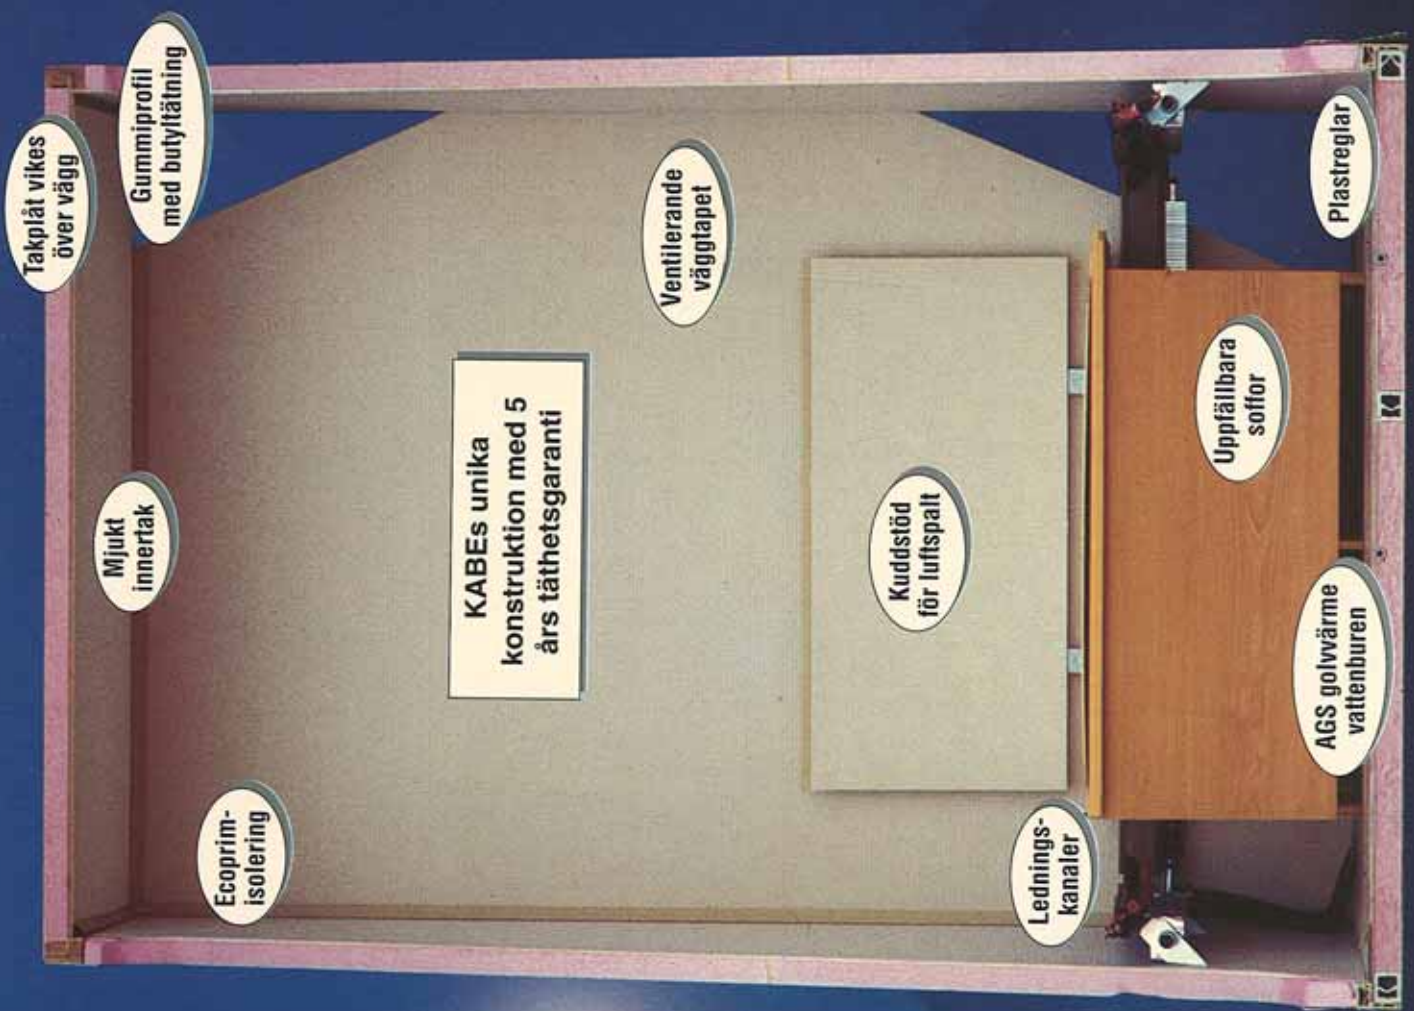

KABEs unika konstruktion med 5 års täthetsgaranti

Takplåt viktes över vägg

Gummiprofil med butyltätning

Mjukt innertak

Ecoprimerisolerings

Ventilerande väggtafet

Kuddstöd för luftspalt

Ledningskanaler

AGS golvwärme vattenburen

Uppfällbara soffor

Plastreglar