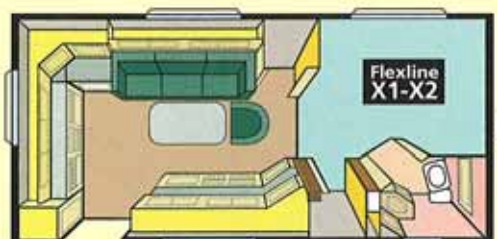

Safir GLE

Tjänstevikt	1240 kg
Totalvikt	1490 kg
Totallängd	752 cm
Karosslängd inv	577 cm
Höjd inv	191 cm
Bredd inv	215 cm
Bostadsyta	12,4 m²
Hjul typ	185 R14C
Sovplats fram	205x145