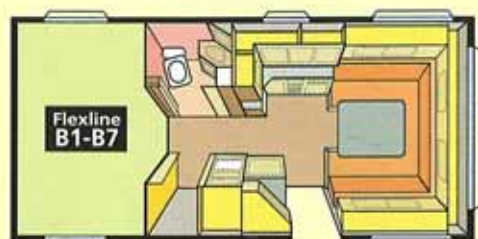

Tjänstevikt	1080 kg
Totalvikt	1310 kg
Totallängd	647 cm
Karosslängd inv	473 cm
Höjd inv	191 cm
Bredd inv	215 cm
Bostadsyta	10,2 m ²
Hjul typ	175 R14
Sovplats fram	205x145

Ametist GLE

Tjänstevikt	1240 kg
Totalvikt	1490 kg
Totallängd	724 cm
Karosslängd inv	550 cm
Höjd inv	191 cm
Bredd inv	215 cm
Bostadsyta	11,8 m ²
Hjul typ	185 R14C
Sovplats fram	205x145