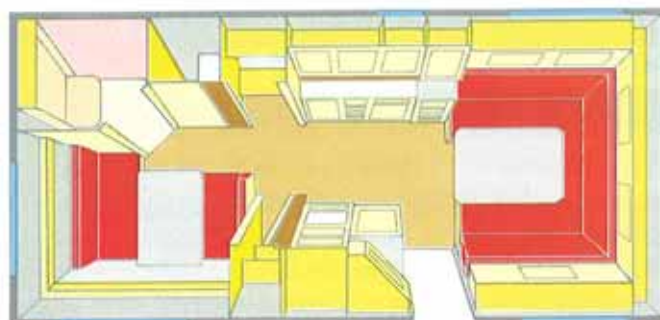

SAFIR 590 XL 1

Tjänstevikt	1240 kg	Sovplats std	5 st
Totalvikt	1500 kg	Sovplats extra	1 st
Totallängd	750 cm	Hjuldimension	175/70SR13
Karosslängd	592 cm	A-mått	A1000
Höjd invändigt	192 cm	Bäddmått:	
Bredd invändigt	215 cm	Fram	208x186 cm
Bredd utvändigt	230 cm	Bak	191x129 cm
Bostadsyta	12,4 m²