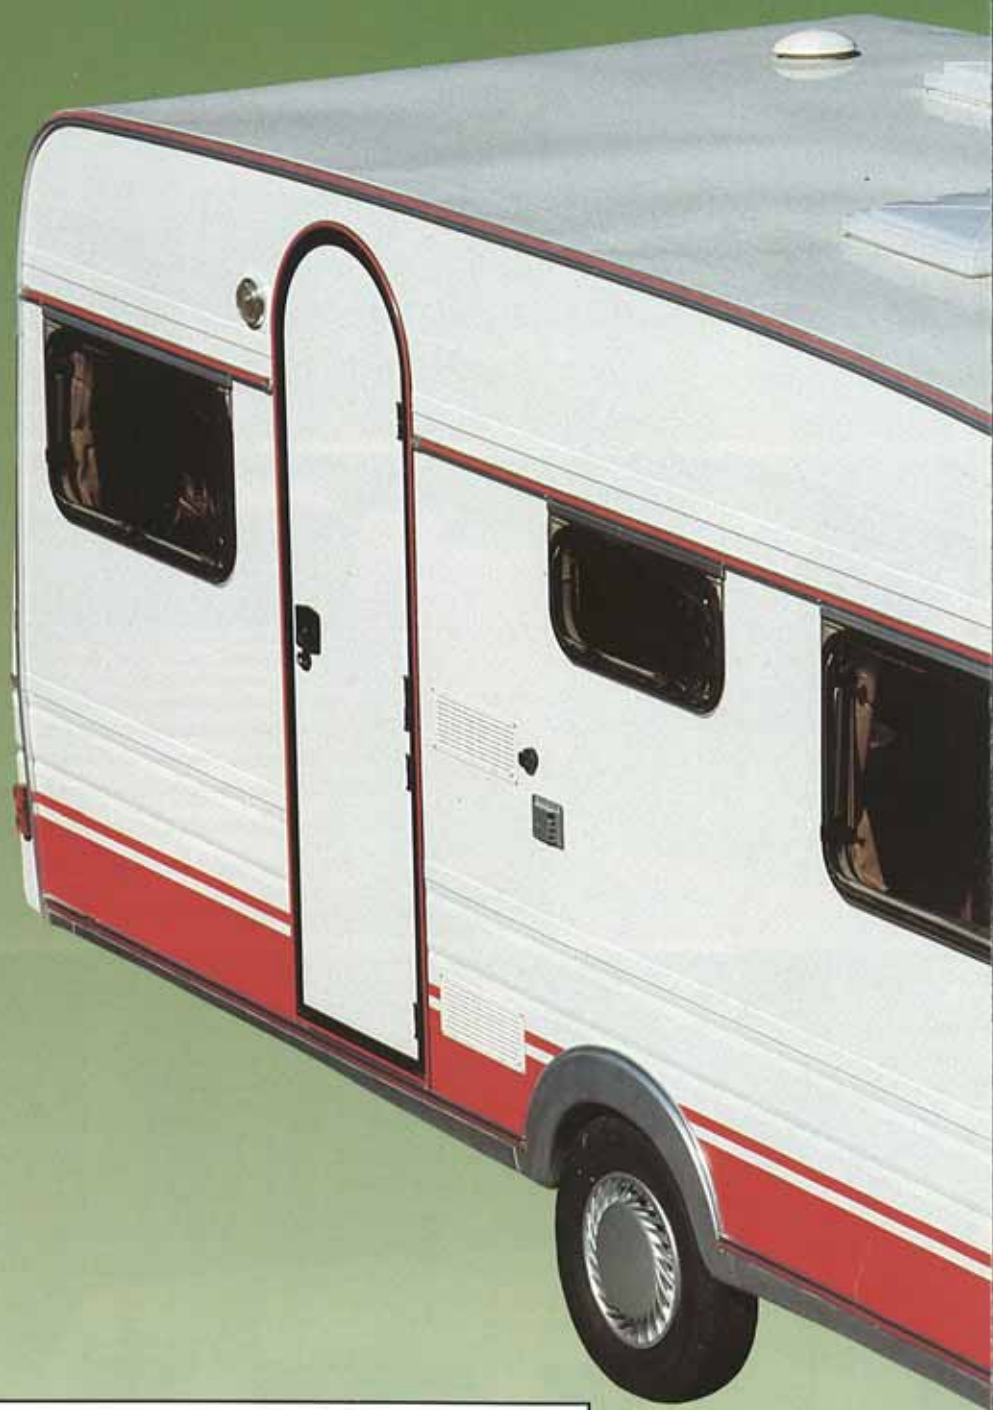

KABE Husvagnar Försäljnings AB • 560 27 Tenhult • Tel 036-916 80