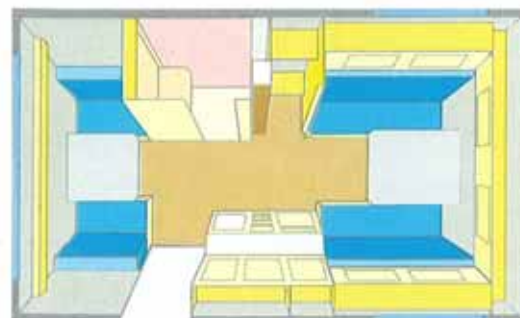

BRILJANT 470 DL

Tjänstevikt	870 kg	Sovplats std	4 st
Totalvikt	1090 kg	Sovplats extra	1 st
Totallängd	619 cm	Hjuldimension	185R14C8
Karosslängd	463 cm	A-mått	A875
Höjd invändigt	192 cm	Bäddmått:	
Bredd invändigt	207 cm	Fram	208x186 cm
Bredd utvändigt	222 cm	Bak	200x 78 cm
Bostadsyta	9,4 m²