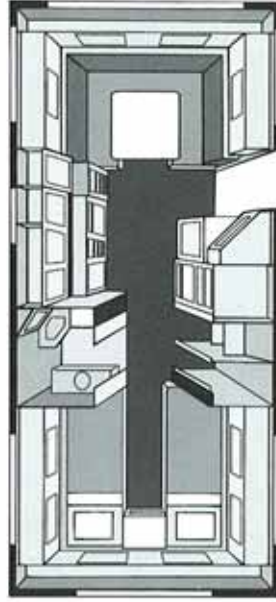

ROYAL 670-3

Tjänstevikt	1330 kg	Bostadsyta	13,4 m²
Totalvikt	1600 kg	Sovplats std	5 st
Totallängd	776 cm	Sovplats extra	1 st
Karosslängd	664 cm	Hjuldimension	175SR13RF
Höjd invändigt	192 cm	Bäddmått:	
Bredd invändigt	215 cm	Fram	208x156 cm
Bredd utvändigt	230 cm	Bak	2 st 191x77 cm