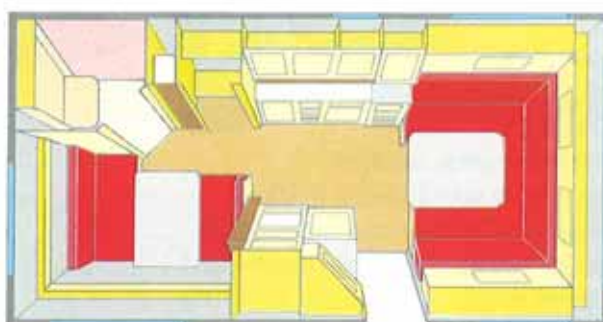

SMARAGD 540 XLE 1

Tjänstevikt	1090 kg	Sovplats std	4 st
Totalvikt	1330 kg	Sovplats extra	1 st
Totallängd	690 cm	Hjuldimension	185R14C8
Karosslängd	535 cm	A-mått	A940
Höjd invändigt	192 cm	Bäddmått:	
Bredd invändigt	215 cm	Fram	208x161/142 cm
Bredd utvändigt	230 cm	Bak	191x129 cm
Bostadsyta	11,2 m²