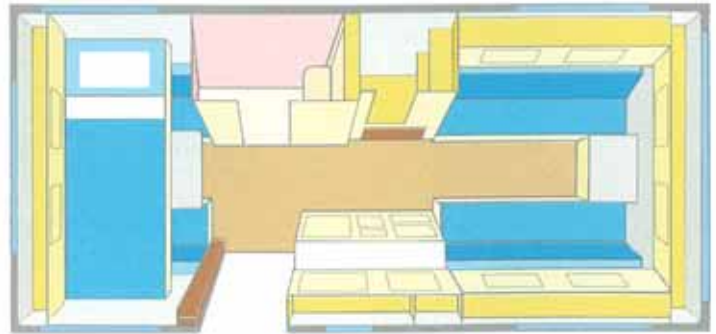

CRYSTAL 560

Tjänstevikt	980 kg	Sovplats std	5 st
Totalvikt	1200 kg	Hjuldimension	175R13RF
Totallängd	655 cm	A-mått	A 900
Karosslängd	554 cm	Bäddmått:	
Höjd invändigt	188 cm	Fram	3 st 180x65 cm
Bredd invändigt	198 cm	Bak	1 st 192x104 cm
Bredd utvändigt	215 cm	överbädd	195 x73 cm
Bostadsyta	10,9 m²