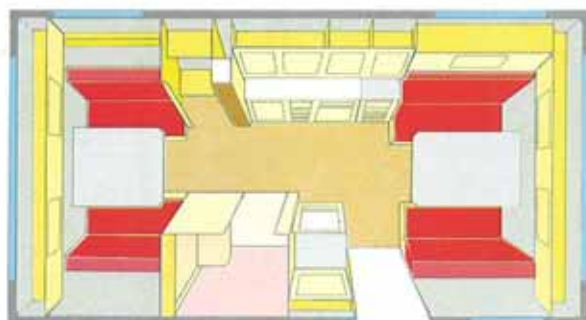

SMARAGD 510 GLB

Tjänstevikt	970 kg	Sovplats std	4 st
Totalvikt	1210 kg	Sovplats extra	1 st
Totallängd	665 cm	Hjuldimension	175SR13RF
Karosslängd	506 cm	A-mått	A925
Höjd invändigt	192 cm	Bäddmått:	
Bredd invändigt	215 cm	Fram	208x142 cm
Bredd utvändigt	230 cm	Bak	208x122 cm
Bostadsyta	10,7 m²