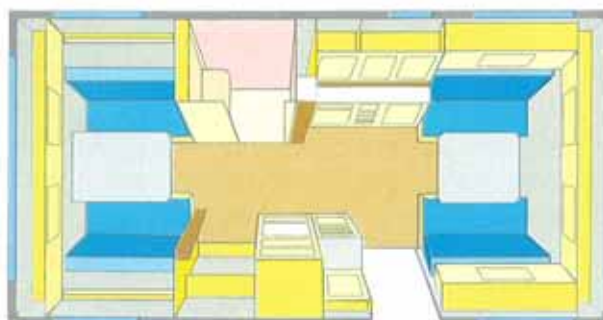

SMARAGD 540 GLB

Tjänstevikt	1060 kg	Sovplats std	5 st
Totalvikt	1300 kg	Sovplats extra	1 st
Totallängd	690 cm	Hjuldimension	185R14C8
Karosslängd	535 cm	A-mått	A940
Höjd invändigt	192 cm	Bäddmått:	
Bredd invändigt	215 cm	Fram	208x140 cm
Bredd utvändigt	230 cm	Bak	208x137 cm
Bostadsyta	11,2 m²