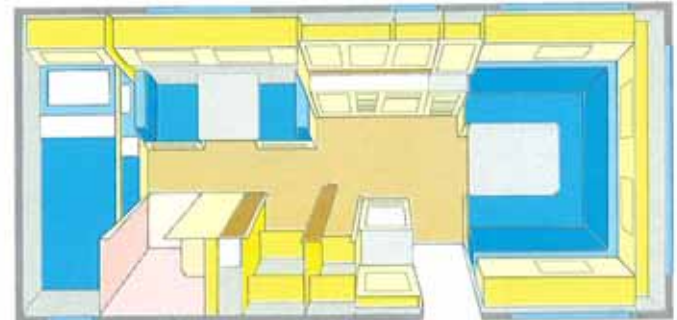

SAFIR 590 GDL

Tjänstevikt	1230 kg	Sovplats std	6 st
Totalvikt	1480 kg	Sovplats extra	1 st
Totallängd	750 cm	Hjuldimension	175/70R13
Karosslängd	592 cm	A-mått	A1000
Höjd invändigt	192 cm	Bäddmått:	
Bredd invändigt	215 cm	Fram	209x156 cm
Bredd utvändigt	230 cm	Bak	2 st 209x71 cm
Bostadsyta	12,4 m²	dinette	185x110 cm