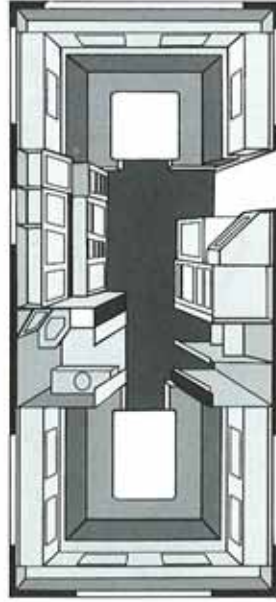

ROYAL 670-2

Tjänstevikt	1330 kg	Bostadsyta	13,4 m²
Totalvikt	1600 kg	Sovplats std	5 st
Totallängd	776 cm	Sovplats extra	1 st
Karosslängd	664 cm	Hjuldimension	175SR13RF
Höjd invändigt	192 cm	Bäddmått:	
Bredd invändigt	215 cm	Fram	208x156 cm
Bredd utvändigt	230 cm	Bak	208x191 cm