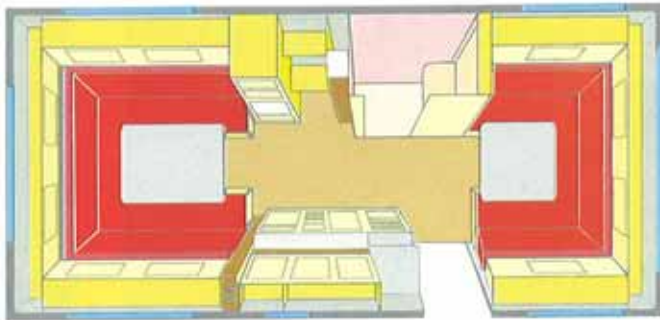

SAFIR 590 GLE 1

Tjänstevikt	1150 kg	Sovplats std	5 st
Totalvikt	1400 kg	Sovplats extra	1 st
Totallängd	750 cm	Hjuldimension	185R14C8
Karosslängd	592 cm	A-mått	A1000
Höjd invändigt	192 cm	Bäddmått:	
Bredd invändigt	215 cm	Fram	208x142 cm
Bredd utvändigt	230 cm	Bak	208x191 cm
Bostadsyta	12,4 m²