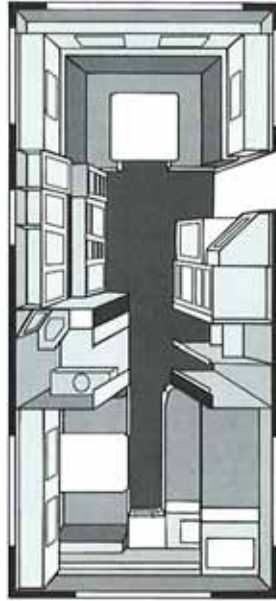

ROYAL 670-1

Tjänstevikt	1330 kg	Sovplats std	5 st
Totalvikt	1600 kg	Sovplats extra	1 st
Totallängd	776 cm	Hjuldimension	175SR13RF
Karosslängd	664 cm	Bäddmått:	
Höjd invändigt	192 cm	Fram	208x156 cm
Bredd invändigt	215 cm	Bak	dinette 184x83 cm
Bredd utvändigt	230 cm	fast bädd	191x77 cm
Bostadsyta	13,4 m²	överbädd	180x64 cm