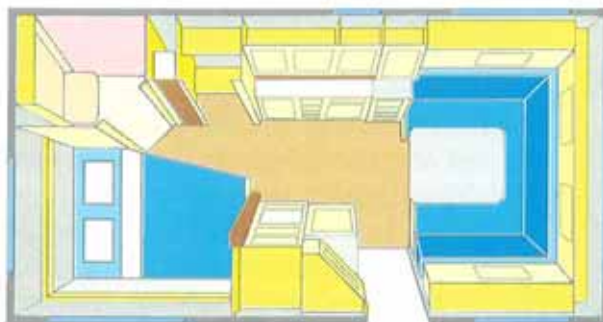

SMARAGD 540 XLE 2

Tjänstevikt	1090 kg	Sovplats std	4 st
Totalvikt	1330 kg	Sovplats extra	1 st
Totallängd	690 cm	Hjuldimension	185R14C8
Karosslängd	535 cm	A-mått	A940
Höjd invändigt	192 cm	Bäddmått:	
Bredd invändigt	215 cm	Fram	208x161/142 cm
Bredd utvändigt	230 cm	Bak	191x129/101 cm
Bostadsyta	11,2 m²