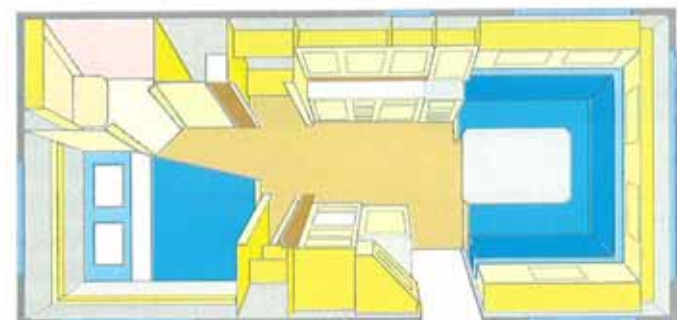

SAFIR 590 XL 2

Tjänstevikt	1240 kg	Sovplats std	5 st
Totalvikt	1500 kg	Sovplats extra	1 st
Totallängd	750 cm	Hjuldimension	175/70SR13
Karosslängd	592 cm	A-mått	A1000
Höjd invändigt	192 cm	Bäddmått:	
Bredd invändigt	215 cm	Fram	208x186 cm
Bredd utvändigt	230 cm	Bak	191x129/101 cm
Bostadsyta	12,4 m²