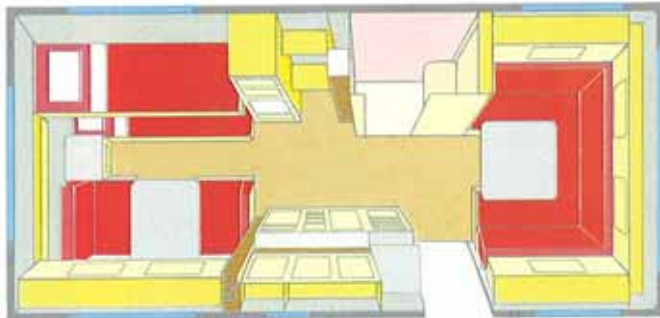

SAFIR 590 GLE 3

Tjänstevikt	1150 kg	Sovplats std	5 st
Totalvikt	1400 kg	Sovplats extra	1 st
Totallängd	750 cm	Hjuldimension	185R14C8
Karosslängd	592 cm	A-mått	A1000
Höjd invändigt	192 cm	Bäddmått:	
Bredd invändigt	215 cm	Fram	208x142 cm
Bredd utvändigt	230 cm	Bak	191x77/180x64 cm
Bostadsyta	12,4 m²	dinette	191x86 cm