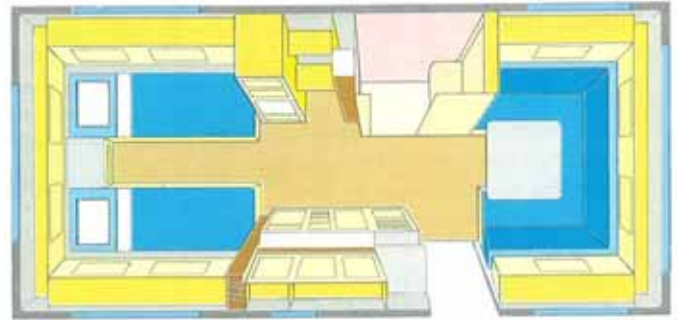

SAFIR 590 GLE 2

Tjänstevikt	1150 kg	Sovplats std	4 st
Totalvikt	1400 kg	Sovplats extra	1 st
Totallängd	750 cm	Hjuldimension	185R14C8
Karosslängd	592 cm	A-mått	A1000
Höjd invändigt	192 cm	Bäddmått:	
Bredd invändigt	215 cm	Fram	208x142 cm
Bredd utvändigt	230 cm	Bak	2 st 191x77 cm
Bostadsyta	12,4 m²