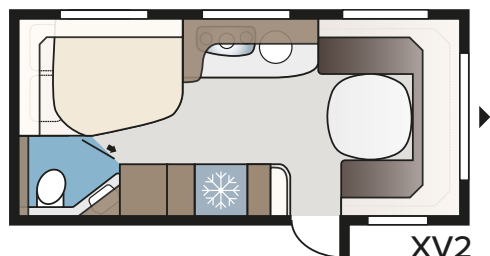

Grundplanen blev lanceret i 1967 og har siden været en af vores mest populære indretninger.

Dobbeltseng i 520 XL KS "PREMIUM LINE"

NORMAL PRIS	520 XL KS
Basispris Smaragd 520 XL KS	357.900
Skind	14.620
Bageovn	13.430
ATC (antislingersystem)	9.940
El-indgangstrin	4.290
Komfortpakke:	
• Stort køleskab	15.180
• Serviceklap	
• Nakkestøtte i siddegruppe	
• Håndklædetørrer	
• Elektrisk hovedgærde	
Designpakke:	
• Vindue i dør	19.090
• Heki II tagluge	
• Formsyet gulvtæppe	
Wifi-antenne udvendig	1.300
Direkte afløb	1.620
<b>Totalpris kr.</b>	<b>437.370</b>