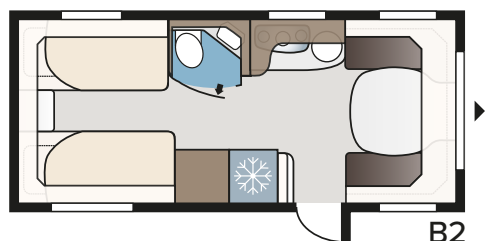

NORMAL PRIS	540 GLE KS
Basispris Smaragd 540 GLE KS	375.900
Skind	14.620
Bageovn	13.430
ATC (antislingersystem)	9.940
El-indgangstrin	4.290
Komfortpakke:	
• Stort køleskab	15.180
• Serviceklap	
• Nakkestøtte i siddegruppe	
• Håndklædetørrer	
• Elektrisk hovedgærde	
Designpakke:	
• Vindue i dør	19.090
• Heki II tagluge	
• Formsyet gulvtæppe	
Wifi-antenne udvendig	1.300
Grand-Lit sengeudvidelse	7.470
Direkte afløb	1.620
Totalpris kr.	462.840

KAMPAGNEPRIS

SMARAGD 540 GLE KS "PREMIUM LINE"

389.900,-