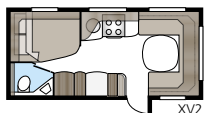

Planlösning