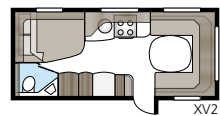

Teknisk specifikation

Totallängd:	767 cm
Totalhöjd:	264 cm
Karosslängd:	637 cm
Karosslängd invändigt:	550 cm
Höjd invändigt:	196 cm
Bredd invändigt KS:	235 cm
Bostadsyta KS:	12,9 m²
Sovplats KS: Fram	225 x 179/150 cm
Bak XV2	196 x 140/118 cm
Hjul typ:	185R14C / 205R14C

Planlösning