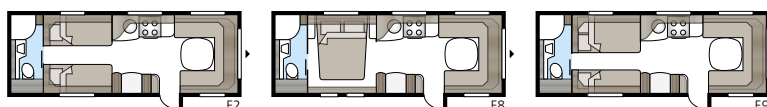

Teknisk specifikation

Totallängd:	877 cm
Totalhöjd:	264 cm
Karosslängd:	738 cm
Karosslängd invändigt:	660 cm
Höjd invändigt:	196 cm
Bredd invändigt KS:	235 cm
Bostadsyta KS:	15,2 m²
Sovplats KS: Fram	225 x 182/147 cm
Bak E2	2 x 196 x 88 cm
Bak E8	190 x 156/118 cm
Bak E9	196 x 140 + 2 x 196 x 60 cm
Hjul typ:	185/65R14 / 185R14C

Planlösningar