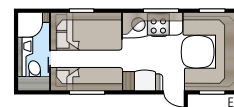

Royal 630 E-TDL

Royal 630 E-TDL har en separat sovavdelning med två långbäddar samt en hygienavdelning med riktig duschkabin, som sträcker sig tvärs över hela bakgaveln.

Teknisk specifikation

Totallängd:	847 cm
Totalhöjd:	264 cm
Karoslängd:	717 cm
Karoslängd invändigt:	630 cm
Höjd invändigt:	196 cm
Bredd invändigt KS:	235 cm
Bostadsyta KS:	14,8 m²
Sovplats KS: Fram	225 x 166/145 cm
Bak E2	196 x 88 + 186 x 88 cm
Bak E9	196 x 140 + 2 x 186 x 60 cm
Hjul typ:	185R14C / 205R14C

Planlösningar