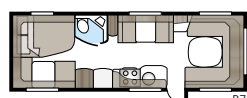

Royal 780 E-TDL

Royal 780 E-TDL är vår storsäljare bland alla våra Royal 780-vagnar. Välj mellan tre olika sängalternativ; tvärställd dubbelsäng, långbäddar eller barnkammare.

Teknisk specifikation

Totallängd:	937 cm
Totalhöjd:	264 cm
Karosslängd:	807 cm
Karosslängd invändigt:	720 cm
Höjd invändigt:	196 cm
Bredd invändigt KS:	235 cm
Bostadsyta KS:	16,9 m²
Sovplats KS: Fram	225 x 184/169 cm
Bak E2	2 x 196 x 88 cm
Bak E8	190 x 156/118 cm
Bak E9	196 x 140 + 2 x 196 x 60 cm
Hjul typ:	185/65R14 / 185R14C

Royal 780 U-TDL

En 17 m² rymlig Royalmodell med sitt stora badrum som har separat duschkabina. Välj mellan utdragbar dubbelsäng eller fast XV2-säng.

Teknisk specifikation

Totallängd:	937 cm
Totalhöjd:	264 cm
Karosslängd:	807 cm
Karosslängd invändigt:	720 cm
Höjd invändigt:	196 cm
Bredd invändigt KS:	235 cm
Bostadsyta KS:	16,9 m²
Sovplats KS: Fram	225 x 184/169 cm
Dinette	191 x 88 cm
Bak U	196 x 140 cm
Bak XV2	196 x 140/118 cm
Hjul typ:	185/65R14 / 185R14C

Royal 780 GLE

Royal 780 GLE har seglat upp som en favorit bland flerbarnsfamiljer. Närmare 17 m² boyta med 7 alternativa lösningar.

Teknisk specifikation

Totallängd:	937 cm
Totalhöjd:	264 cm
Karosslängd:	807 cm
Karosslängd invändigt:	720 cm
Höjd invändigt:	196 cm
Bredd invändigt KS:	235 cm
Bostadsyta KS:	16,9 m²
Sovplats KS: Fram	225 x 176/167 cm
Bak B2	2 x 196 x 88 cm
B3	2 x 196 x 87 + 196 x 96 cm
B5	196 x 160/138 cm
B7	196 x 140/118 + 196 x 77 cm
B8	196 x 156 cm
B14	196 x 129/102 + 2 x 196 x 68 cm
B15	196 x 129/102 + 196 x 62 + 2 x 196 x 68 cm
Sovplats dinette	171 x 88 cm
Hjul typ:	185/65R14 / 185R14C