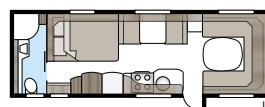

Teknisk specifikation

Totallängd:	937 cm
Totalhöjd:	264 cm
Karosslängd:	807 cm
Karosslängd invändigt:	720 cm
Höjd invändigt:	196 cm
Bredd invändigt KS:	235 cm
Bostadsyta KS:	16,9 m²
Sovplats KS: Fram	225 x 184/169 cm
Dinette	191 x 88 cm
Bak U	196 x 140 cm
Bak XV2	196 x 140/118 cm
Hjul typ:	185/65R14 / 185R14C

Planlösningar