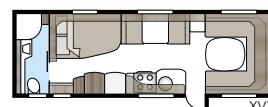

Teknisk specifikation

Totallängd:	937 cm
Totalhöjd:	264 cm
Karosslängd:	807 cm
Karosslängd invändigt:	720 cm
Höjd invändigt:	196 cm
Bredd invändigt KS:	235 cm
Bostadsyta KS:	16,9 m²
Sovplats KS: Fram	225 x 184/169 cm
Dinette	191 x 88 cm
Bak U	196 x 140 cm
Bak XV2	196 x 140/118 cm
Hjul typ:	185/65R14 / 185R14C

Planlösningar