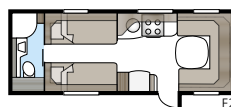

Planlösningar