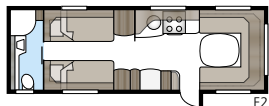

Imperial 780 E-TDL

Imperial 780 E-TDL finns i 3 grundplanlösningar – här finns allt du behöver för att bo bekvämt med en känsla av rymd.

Teknisk specifikation

Totallängd:	937 cm
Totalhöjd:	264 cm
Karosslängd:	807 cm
Karosslängd invändigt:	720 cm
Höjd invändigt:	196 cm
Bredd invändigt KS:	235 cm
Bostadsyta KS:	16,9 m²
Sovplats KS: Fram	225 x 184/169 cm
Bak E2	2 x 196 x 88 cm
Bak E8	190 x 156/118 cm
Bak E9	196 x 140 + 2 x 196 x 60 cm
Hjul typ:	185/65R14 / 185R14C