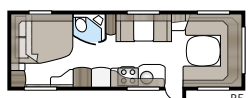

Royal 780 E-TDL

Royal 780 E-TDL är vår storsäljare bland alla våra Royal 780-vagnar. Välj mellan tre olika sängalternativ; tvärställd dubbelsäng, långbäddar eller barnkammare.

Teknisk specifikation

Totallängd:	937 cm
Totalhöjd:	264 cm
Karosslängd:	807 cm
Karosslängd invändigt:	720 cm
Höjd invändigt:	196 cm
Bredd invändigt KS:	235 cm
Bostadsyta KS:	16,9 m²
Sovplats KS: Fram	225 x 184/169 cm
Bak E2	2 x 196 x 88 cm
Bak E8	190 x 156/118 cm
Bak E9	196 x 140 + 2 x 196 x 60 cm
Hjul typ:	185/65R14 / 185R14C

Royal 780 U-TDL

En 17 m² rymlig Royalmodell med sitt stora badrum som har separat duschkabina. Välj mellan utdragbar dubbelsäng eller fast XV2-säng.

Teknisk specifikation

Totallängd:	937 cm
Totalhöjd:	264 cm
Karosslängd:	807 cm
Karosslängd invändigt:	720 cm
Höjd invändigt:	196 cm
Bredd invändigt KS:	235 cm
Bostadsyta KS:	16,9 m²
Sovplats KS: Fram	225 x 184/169 cm
Dinette	191 x 88 cm
Bak U	196 x 140 cm
Bak XV2	196 x 140/118 cm
Hjul typ:	185/65R14 / 185R14C

Royal 780 GLE

Royal 780 GLE har seglat upp som en favorit bland flerbarnsfamiljer. Närmare 17 m² boyta med 7 alternativa lösningar.

Teknisk specifikation

Totallängd:	937 cm
Totalhöjd:	264 cm
Karosslängd:	807 cm
Karosslängd invändigt:	720 cm
Höjd invändigt:	196 cm
Bredd invändigt KS:	235 cm
Bostadsyta KS:	16,9 m²
Sovplats KS: Fram	225 x 176/167 cm
Bak B2	2 x 196 x 88 cm
B3	2 x 196 x 87 + 196 x 96 cm
B5	196 x 160/138 cm
B7	196 x 140/118 + 196 x 77 cm
B8	196 x 156 cm
B14	196 x 129/102 + 2 x 196 x 68 cm
B15	196 x 129/102 + 196 x 62 + 2 x 196 x 68 cm
Sovplats dinette	171 x 88 cm
Hjul typ:	185/65R14 / 185R14C