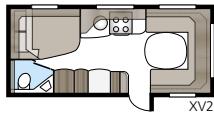

Planlösning