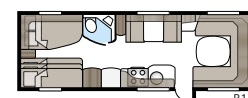

Royal 780 E-TDL

Royal 780 E-TDL är vår storsäljare bland alla våra Royal 780-vagnar. Välj mellan tre olika sängalternativ; tvärställd dubbelsäng, långbäddar eller barnkammare.

Teknisk specifikation

Totallängd:	937 cm
Totalhöjd:	264 cm
Karosslängd:	807 cm
Karosslängd invändigt:	720 cm
Höjd invändigt:	196 cm
Bredd invändigt KS:	235 cm
Bostadsyta KS:	16,9 m²
Sovplats KS: Fram	225 x 184/169 cm
Bak E2	2 x 196 x 88 cm
Bak E8	190 x 156/118 cm
Bak E9	196 x 140 + 2 x 196 x 60 cm
Hjul typ:	185/65R14 / 185R14C

Royal 780 U-TDL

En 17 m² rymlig Royalmodell med sitt stora badrum som har separat duschkabina. Välj mellan utdragbar dubbelsäng eller fast XV2-säng.

Teknisk specifikation

Totallängd:	937 cm
Totalhöjd:	264 cm
Karosslängd:	807 cm
Karosslängd invändigt:	720 cm
Höjd invändigt:	196 cm
Bredd invändigt KS:	235 cm
Bostadsyta KS:	16,9 m²
Sovplats KS: Fram	225 x 184/169 cm
Dinette	191 x 88 cm
Bak U	196 x 140 cm
Bak XV2	196 x 140/118 cm
Hjul typ:	185/65R14 / 185R14C

Royal 780 GLE

Royal 780 GLE har seglat upp som en favorit bland flerbarnsfamiljer. Närmare 17 m² boyta med 7 alternativa lösningar.

Teknisk specifikation

Totallängd:	937 cm
Totalhöjd:	264 cm
Karosslängd:	807 cm
Karosslängd invändigt:	720 cm
Höjd invändigt:	196 cm
Bredd invändigt KS:	235 cm
Bostadsyta KS:	16,9 m²
Sovplats KS: Fram	225 x 176/167 cm
Bak B2	2 x 196 x 88 cm
B3	2 x 196 x 87 + 196 x 96 cm
B5	196 x 160/138 cm
B7	196 x 140/118 + 196 x 77 cm
B8	196 x 156 cm
B14	196 x 129/102 + 2 x 196 x 68 cm
B15	196 x 129/102 + 196 x 62 + 2 x 196 x 68 cm
Sovplats dinette	171 x 88 cm
Hjul typ:	185/65R14 / 185R14C