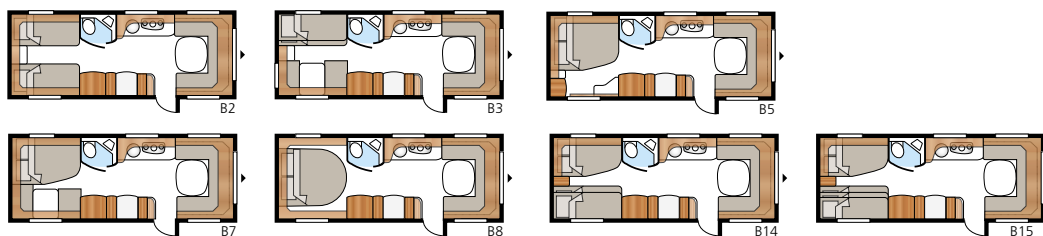

Teknisk specifikation

Totallängd:	847 cm
Totalhöjd:	264 cm
Karosslängd:	717 cm
Karosslängd invändigt:	630 cm
Höjd invändigt:	196 cm
Bredd invändigt KS:	235 cm
Bostadsyta KS:	14,8 m²
Sovplats KS: Fram	225 x 179/168 cm
Bak B2	2 x 196 x 88 cm
B3	2 x 196 x 87 + 196 x 96 cm
B5	196 x 160/138 cm
B7	196 x 140/118 + 196 x 77 cm
B8	196 x 156 cm
B14	196 x 129/102 + 2 x 196 x 68 cm
B15	196 x 129/102 + 196 x 62 + 2 x 196x68 cm
Hjul typ:	185R14C / 205R14C

Planlösningar