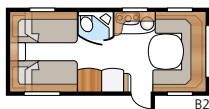

Planlösningar