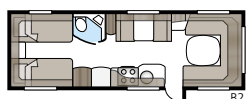

Royal 780 E-TDL

Royal 780 E-TDL är vår storsäljare bland alla våra Royal 780-vagnar. Välj mellan tre olika sängalternativ; tvärställd dubbelsäng, långbäddar eller barnkammare.

Teknisk specifikation

Totallängd:	937 cm
Totalhöjd:	264 cm
Karosslängd:	807 cm
Karosslängd invändigt:	720 cm
Höjd invändigt:	196 cm
Bredd invändigt KS:	235 cm
Bostadsyta KS:	16,9 m²
Sovplats KS: Fram	225 x 184/169 cm
Bak E2	2 x 196 x 88 cm
Bak E8	190 x 156/118 cm
Bak E9	196 x 140 + 2 x 196 x 60 cm
Hjul typ:	185/65R14 / 185R14C

Royal 780 U-TDL

En 17 m² rymlig Royalmodell med sitt stora badrum som har separat duschkabina. Välj mellan utdragbar dubbelsäng eller fast XV2-säng.

Teknisk specifikation

Totallängd:	937 cm
Totalhöjd:	264 cm
Karosslängd:	807 cm
Karosslängd invändigt:	720 cm
Höjd invändigt:	196 cm
Bredd invändigt KS:	235 cm
Bostadsyta KS:	16,9 m²
Sovplats KS: Fram	225 x 184/169 cm
Dinette	191 x 88 cm
Bak U	196 x 140 cm
Bak XV2	196 x 140/118 cm
Hjul typ:	185/65R14 / 185R14C

Royal 780 GLE

Royal 780 GLE har seglat upp som en favorit bland flerbarnsfamiljer. Närmare 17 m² boyta med 7 alternativa lösningar.

Teknisk specifikation

Totallängd:	937 cm
Totalhöjd:	264 cm
Karosslängd:	807 cm
Karosslängd invändigt:	720 cm
Höjd invändigt:	196 cm
Bredd invändigt KS:	235 cm
Bostadsyta KS:	16,9 m²
Sovplats KS: Fram	225 x 176/167 cm
Bak B2	2 x 196 x 88 cm
B3	2 x 196 x 87 + 196 x 96 cm
B5	196 x 160/138 cm
B7	196 x 140/118 + 196 x 77 cm
B8	196 x 156 cm
B14	196 x 129/102 + 2 x 196 x 68 cm
B15	196 x 129/102 + 196 x 62 + 2 x 196 x 68 cm
Sovplats dinette	171 x 88 cm
Hjul typ:	185/65R14 / 185R14C