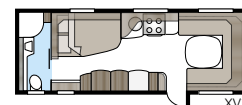

Teknisk specifikation

Totallängd:	877 cm
Totalhöjd:	264 cm
Karosslängd:	738 cm
Karosslängd invändigt:	660 cm
Höjd invändigt:	196 cm
Bredd invändigt KS:	235 cm
Bostadsyta KS:	15,5 m²
Sovplats KS: Fram	225 x 182/159 cm
Bak U	196 x 140 cm
Bak XV2	196 x 140/118 cm
Hjul typ:	185/65R14 / 185R14C

Planlösningar