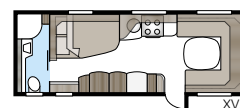

Imperial 740 U-TDL

En modell med alla lyxdetaljer som är standard i våra Imperial-vagnar. Badrummet baktill, med separat duschkabin, sträcker sig över hela vagnens bredd.

Teknisk specifikation

Totallängd:	877 cm
Totalhöjd:	264 cm
Karosslängd:	738 cm
Karosslängd invändigt:	660 cm
Höjd invändigt:	196 cm
Bredd invändigt KS:	235 cm
Bostadsyta KS:	15,5 m²
Sovplats KS: Fram	225 x 182/159 cm
Bak U	196 x 140 cm
Bak XV2	196 x 140/118 cm
Hjul typ:	185/65R14 / 185R14C

Planlösningar