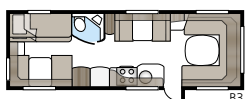

Royal 780 E-TDL

Royal 780 E-TDL är vår storsäljare bland alla våra Royal 780-vagnar. Välj mellan tre olika sängalternativ; tvärställd dubbelsäng, långbäddar eller barnkammare.

Teknisk specifikation

Totallängd:	937 cm
Totalhöjd:	264 cm
Karosslängd:	807 cm
Karosslängd invändigt:	720 cm
Höjd invändigt:	196 cm
Bredd invändigt KS:	235 cm
Bostadsyta KS:	16,9 m²
Sovplats KS: Fram	225 x 184/169 cm
Bak E2	2 x 196 x 88 cm
Bak E8	190 x 156/118 cm
Bak E9	196 x 140 + 2 x 196 x 60 cm
Hjul typ:	185/65R14 / 185R14C

Royal 780 U-TDL

En 17 m² rymlig Royalmodell med sitt stora badrum som har separat duschkabina. Välj mellan utdragbar dubbelsäng eller fast XV2-säng.

Teknisk specifikation

Totallängd:	937 cm
Totalhöjd:	264 cm
Karosslängd:	807 cm
Karosslängd invändigt:	720 cm
Höjd invändigt:	196 cm
Bredd invändigt KS:	235 cm
Bostadsyta KS:	16,9 m²
Sovplats KS: Fram	225 x 184/169 cm
Dinette	191 x 88 cm
Bak U	196 x 140 cm
Bak XV2	196 x 140/118 cm
Hjul typ:	185/65R14 / 185R14C

Royal 780 GLE

Royal 780 GLE har seglat upp som en favorit bland flerbarnsfamiljer. Närmare 17 m² boyta med 7 alternativa lösningar.

Teknisk specifikation

Totallängd:	937 cm
Totalhöjd:	264 cm
Karosslängd:	807 cm
Karosslängd invändigt:	720 cm
Höjd invändigt:	196 cm
Bredd invändigt KS:	235 cm
Bostadsyta KS:	16,9 m²
Sovplats KS: Fram	225 x 176/167 cm
Bak B2	2 x 196 x 88 cm
B3	2 x 196 x 87 + 196 x 96 cm
B5	196 x 160/138 cm
B7	196 x 140/118 + 196 x 77 cm
B8	196 x 156 cm
B14	196 x 129/102 + 2 x 196 x 68 cm
B15	196 x 129/102 + 196 x 62 + 2 x 196 x 68 cm
Sovplats dinette	171 x 88 cm
Hjul typ:	185/65R14 / 185R14C