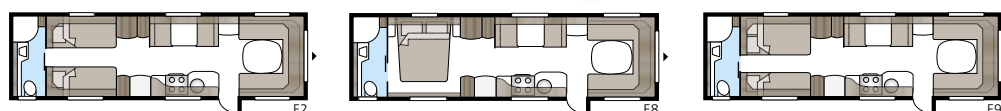

Teknisk specifikation

Totallängd:	1037 cm
Totalhöjd:	272 cm
Karosslängd:	907 cm
Karosslängd invändigt:	820 cm
Höjd invändigt:	196 cm
Bredd invändigt KS:	235 cm
Bostadsyta KS:	19,3 m²
Sovplats KS: Fram	225 x 184/169 cm
Bak E2	2 x 196 x 88 cm
Bak E8	190 x 156/118 cm
Bak E9	196 x 140 + 2 x 196 x 60 cm
Dinette	191 x 88 cm
Hjul typ:	185R14C

Planlösningar