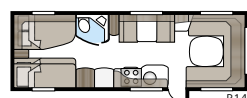

Royal 780 E-TDL

Royal 780 E-TDL är vår storsäljare bland alla våra Royal 780-vagnar. Välj mellan tre olika sängalternativ; tvärställd dubbelsäng, långbäddar eller barnkammare.

Teknisk specifikation

Totallängd:	937 cm
Totalhöjd:	264 cm
Karosslängd:	807 cm
Karosslängd invändigt:	720 cm
Höjd invändigt:	196 cm
Bredd invändigt KS:	235 cm
Bostadsyta KS:	16,9 m²
Sovplats KS: Fram	225 x 184/169 cm
Bak E2	2 x 196 x 88 cm
Bak E8	190 x 156/118 cm
Bak E9	196 x 140 + 2 x 196 x 60 cm
Hjul typ:	185/65R14 / 185R14C

Royal 780 U-TDL

En 17 m² rymlig Royalmodell med sitt stora badrum som har separat duschkabina. Välj mellan utdragbar dubbelsäng eller fast XV2-säng.

Teknisk specifikation

Totallängd:	937 cm
Totalhöjd:	264 cm
Karosslängd:	807 cm
Karosslängd invändigt:	720 cm
Höjd invändigt:	196 cm
Bredd invändigt KS:	235 cm
Bostadsyta KS:	16,9 m²
Sovplats KS: Fram	225 x 184/169 cm
Dinette	191 x 88 cm
Bak U	196 x 140 cm
Bak XV2	196 x 140/118 cm
Hjul typ:	185/65R14 / 185R14C

Royal 780 GLE

Royal 780 GLE har seglat upp som en favorit bland flerbarnsfamiljer. Närmare 17 m² boyta med 7 alternativa lösningar.

Teknisk specifikation

Totallängd:	937 cm
Totalhöjd:	264 cm
Karosslängd:	807 cm
Karosslängd invändigt:	720 cm
Höjd invändigt:	196 cm
Bredd invändigt KS:	235 cm
Bostadsyta KS:	16,9 m²
Sovplats KS: Fram	225 x 176/167 cm
Bak B2	2 x 196 x 88 cm
B3	2 x 196 x 87 + 196 x 96 cm
B5	196 x 160/138 cm
B7	196 x 140/118 + 196 x 77 cm
B8	196 x 156 cm
B14	196 x 129/102 + 2 x 196 x 68 cm
B15	196 x 129/102 + 196 x 62 + 2 x 196 x 68 cm
Sovplats dinette	171 x 88 cm
Hjul typ:	185/65R14 / 185R14C