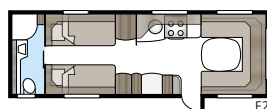

Planlösningar