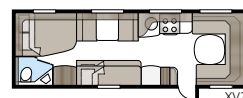

Teknisk specifikation

Totallängd:	937 cm
Totalhöjd:	264 cm
Karosslängd:	807 cm
Karosslängd invändigt:	720 cm
Höjd invändigt:	196 cm
Bredd invändigt KS:	235 cm
Bostadsyta KS:	16,9 m²
Sovplats KS: Fram	225 x 165/136 cm
Dinette	191 x 88 cm
Bak XV2	196 x 140/118 + 2 x 196 x 68 cm
Hjul typ:	185/65R14 / 185R14C

Planlösning