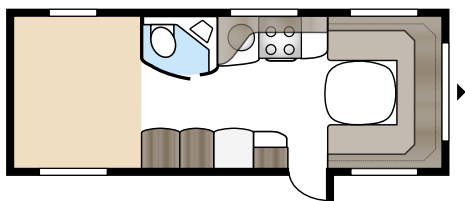

Planlösningar GLE

B2