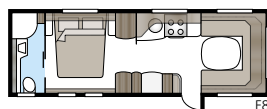

Royal 780 E-TDL

Royal 780 E-TDL är vår storsäljare bland alla våra Royal 780-vagnar. Välj mellan tre olika sängalternativ; tvärställd dubbelsäng, långbäddar eller barnkammare.

Teknisk specifikation

Totallängd:	937 cm
Totalhöjd:	264 cm
Karosslängd:	807 cm
Karosslängd invändigt:	720 cm
Höjd invändigt:	196 cm
Bredd invändigt KS:	235 cm
Bostadsyta KS:	16,9 m²
Sovplats KS: Fram	225 x 184/169 cm
Bak E2	2 x 196 x 88 cm
Bak E8	190 x 156/118 cm
Bak E9	196 x 140 + 2 x 196 x 60 cm
Hjul typ:	185/65R14 / 185R14C

Planlösningar

Royal 780 U-TDL

En 17 m² rymlig Royalmodell med sitt stora badrum som har separat duschkabina. Välj mellan utdragbar dubbelsäng eller fast XV2-säng.

Teknisk specifikation

Totallängd:	937 cm
Totalhöjd:	264 cm
Karosslängd:	807 cm
Karosslängd invändigt:	720 cm
Höjd invändigt:	196 cm
Bredd invändigt KS:	235 cm
Bostadsyta KS:	16,9 m²
Sovplats KS: Fram	225 x 184/169 cm
Dinette	191 x 88 cm
Bak U	196 x 140 cm
Bak XV2	196 x 140/118 cm
Hjul typ:	185/65R14 / 185R14C

Royal 780 GLE

Royal 780 GLE har seglat upp som en favorit bland flerbarnsfamiljer. Närmare 17 m² boyta med 7 alternativa lösningar.

Teknisk specifikation

Totallängd:	937 cm
Totalhöjd:	264 cm
Karosslängd:	807 cm
Karosslängd invändigt:	720 cm
Höjd invändigt:	196 cm
Bredd invändigt KS:	235 cm
Bostadsyta KS:	16,9 m²
Sovplats KS: Fram	225 x 176/167 cm
Bak B2	2 x 196 x 88 cm
B3	2 x 196 x 87 + 196 x 96 cm
B5	196 x 160/138 cm
B7	196 x 140/118 + 196 x 77 cm
B8	196 x 156 cm
B14	196 x 129/102 + 2 x 196 x 68 cm
B15	196 x 129/102 + 196 x 62 + 2 x 196 x 68 cm
Sovplats dinette	171 x 88 cm
Hjul typ:	185/65R14 / 185R14C