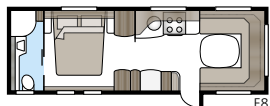

Imperial 780 E-TDL

Imperial 780 E-TDL finns i 3 grundplanlösningar – här finns allt du behöver för att bo bekvämt med en känsla av rymd.

Teknisk specifikation

Totallängd:	937 cm
Totalhöjd:	264 cm
Karosslängd:	807 cm
Karosslängd invändigt:	720 cm
Höjd invändigt:	196 cm
Bredd invändigt KS:	235 cm
Bostadsyta KS:	16,9 m²
Sovplats KS: Fram	225 x 184/169 cm
Bak E2	2 x 196 x 88 cm
Bak E8	190 x 156/118 cm
Bak E9	196 x 140 + 2 x 196 x 60 cm
Hjul typ:	185/65R14 / 185R14C