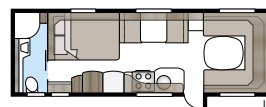

Planlösningar