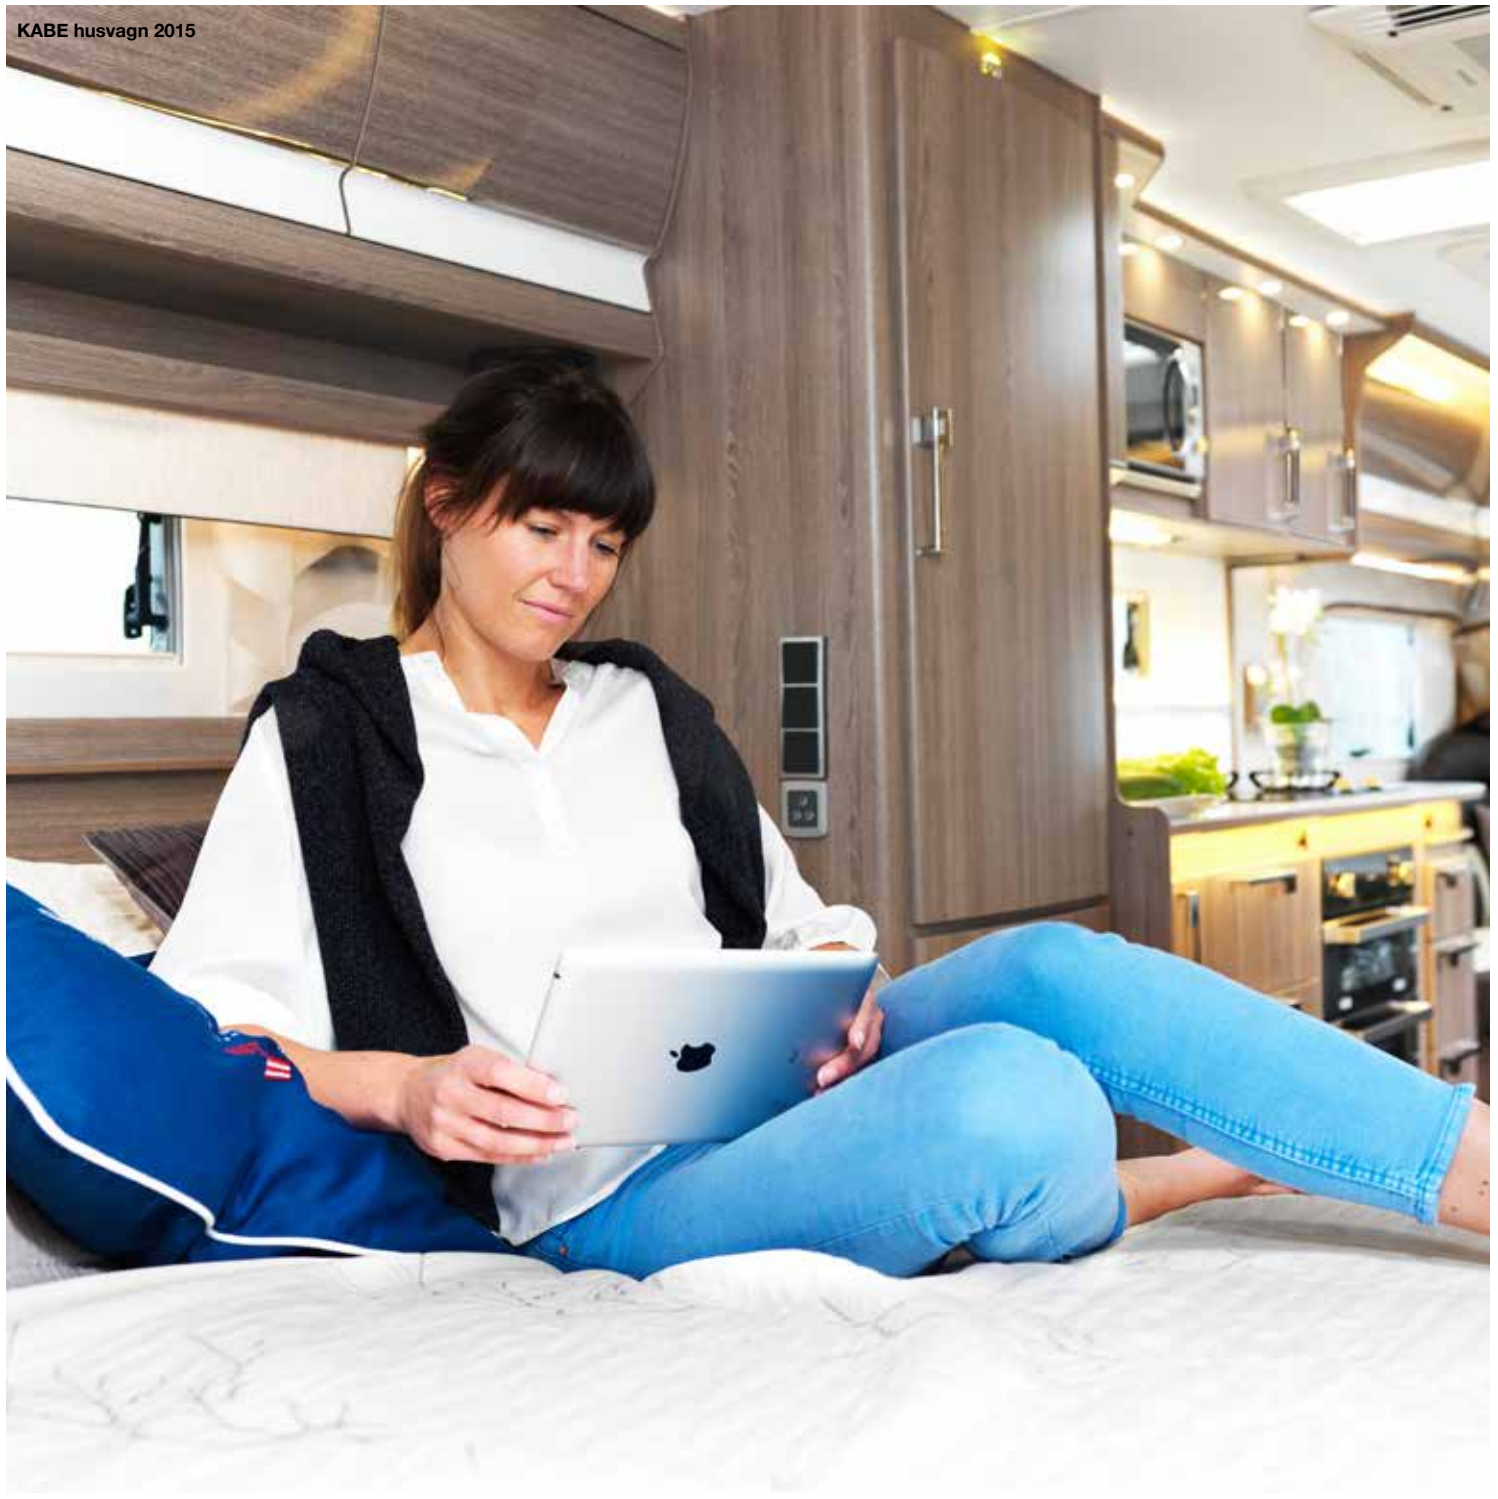

Sängarna i din KABE är minst lika sköna som där hemma. Spiralmadrasser och extra tjocka bäddmadrasser ger garanterat god nattsömn.

Uppfällbara soffor och sängar gör det lätt att komma åt vid städning och förvaring.

Sänggavel med mysbelysning. Nykonstruerad sängbotten – lätt åtkomlig från utsidan via bagagelucka som är standard på flera av modellerna. Nattbelysningens strömbrytare placerad exakt där den ska – vid sängen. Godnatt!