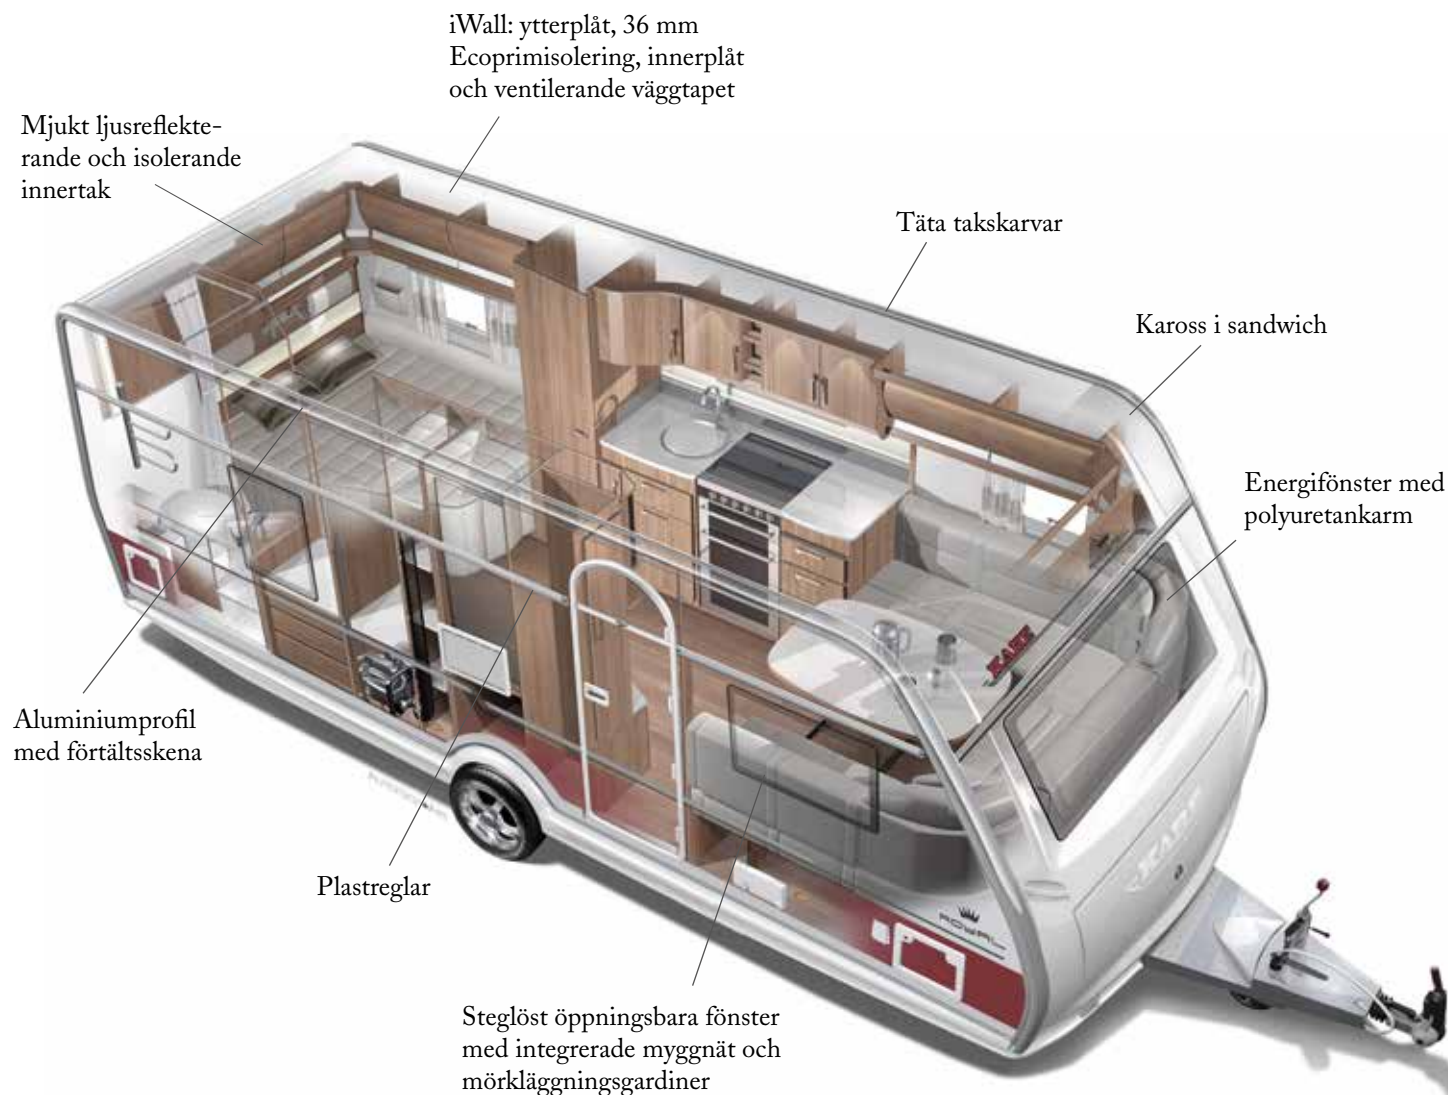

Unika KABE

KABE är synonymt med den klassiska röda randen; med design, säkerhet och kvalitet; men även med komfort och njutning. Det är därför som vi med stolthet gärna fyller upp våra husvagnar med massa extra bekvämligheter. Bekvämligheter som många andra tar extra betalt för.

Classic-serien har en standard- och utrustningsnivå som kan avvika från beskrivningen. Hör med din återförsäljare!