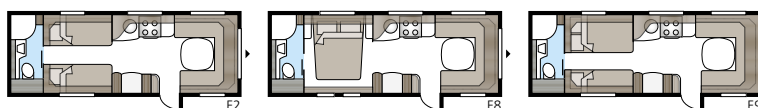

Planlösningar