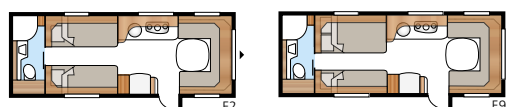

Teknisk specifikation

Totallängd:	847 cm
Totalhöjd:	264 cm
Karosslängd:	717 cm
Karosslängd invändigt:	630 cm
Höjd invändigt:	196 cm
Bredd invändigt KS:	235 cm
Bostadsyta KS:	14,8 m²
Sovplats KS: Fram	225 x 166/145 cm
Bak E2	196 x 88 + 186 x 88 cm
Bak E9	196 x 140 + 2 x 186 x 60 cm
Hjul typ:	185R14C / 205R14C

Planlösningar