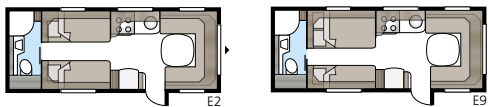

Royal 600 E-TDL

En ny storlek på vagn med E-TDL-planlösning. Här får du separat duschkabin och liksom i övriga Royal-vagnar en lyxig grillugn, stort takfönster, ljud/mediapakett och det nya golvvärmsystemet.

Teknisk specifikation

Totallängd:	817 cm
Totalhöjd:	264 cm
Karoslängd:	687 cm
Karoslängd invändigt:	600 cm
Höjd invändigt:	196 cm
Bredd invändigt Std:	215 cm
Bredd invändigt KS:	235 cm
Bostadsyta Std:	12,9 m²
Bostadsyta KS:	14,1 m²
Sovplats Std: Fram	205 x 166/136 cm
Bak E2	196 x 78 + 186 x 78 cm
Bak E9	196 x 120 + 2 x 186 x 60 cm
Sovplats KS: Fram	225 x 166/136 cm
Bak E2	196 x 88 + 186 x 88 cm
Bak E9	196 x 140 + 2 x 186 x 60 cm
Hjul typ:	185R14C / 205R14C