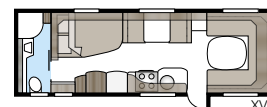

Royal 780 E-TDL

Royal 780 E-TDL är vår storsäljare bland alla våra Royal 780-vagnar. Välj mellan tre olika sängalternativ; tvärställd dubbelsäng, långbäddar eller barnkammare.

Teknisk specifikation

Totallängd:	937 cm
Totalhöjd:	264 cm
Karosslängd:	807 cm
Karosslängd invändigt:	720 cm
Höjd invändigt:	196 cm
Bredd invändigt KS:	235 cm
Bostadsyta KS:	16,9 m²
Sovplats KS: Fram	225 x 184/169 cm
Bak E2	2 x 196 x 88 cm
Bak E8	190 x 156/118 cm
Bak E9	196 x 140 + 2 x 196 x 60 cm
Hjul typ:	185/65R14 / 185R14C

Royal 780 U-TDL

En 17 m² rymlig Royalmodell med sitt stora badrum som har separat duschkabina. Välj mellan utdragbar dubbelsäng eller fast XV2-säng.

Teknisk specifikation

Totallängd:	937 cm
Totalhöjd:	264 cm
Karosslängd:	807 cm
Karosslängd invändigt:	720 cm
Höjd invändigt:	196 cm
Bredd invändigt KS:	235 cm
Bostadsyta KS:	16,9 m²
Sovplats KS: Fram	225 x 184/169 cm
Dinette	191 x 88 cm
Bak U	196 x 140 cm
Bak XV2	196 x 140/118 cm
Hjul typ:	185/65R14 / 185R14C

Planlösningar

Royal 780 GLE

Royal 780 GLE har seglat upp som en favorit bland flerbarnsfamiljer. Närmare 17 m² boyta med 7 alternativa lösningar.

Teknisk specifikation

Totallängd:	937 cm
Totalhöjd:	264 cm
Karosslängd:	807 cm
Karosslängd invändigt:	720 cm
Höjd invändigt:	196 cm
Bredd invändigt KS:	235 cm
Bostadsyta KS:	16,9 m²
Sovplats KS: Fram	225 x 176/167 cm
Bak B2	2 x 196 x 88 cm
B3	2 x 196 x 87 + 196 x 96 cm
B5	196 x 160/138 cm
B7	196 x 140/118 + 196 x 77 cm
B8	196 x 156 cm
B14	196 x 129/102 + 2 x 196 x 68 cm
B15	196 x 129/102 + 196 x 62 + 2 x 196 x 68 cm
Sovplats dinette	171 x 88 cm
Hjul typ:	185/65R14 / 185R14C