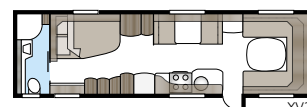

Teknisk specifikation

Totallängd:	1037 cm
Totalhöjd:	272 cm
Karosslängd:	907 cm
Karosslängd invändigt:	820 cm
Höjd invändigt:	196 cm
Bredd invändigt KS:	235 cm
Bostadsyta KS:	19,3 m²
Sovplats KS: Fram	225 x 184/169 cm
Bak U	196 x 140 cm
Bak XV2	196 x 140/118 cm
Dinette	191 x 88 cm
Hjul typ:	185R14C

Planlösningar