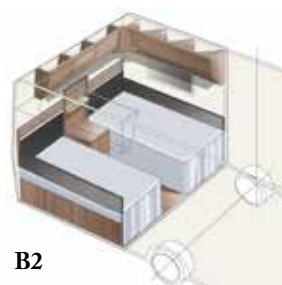

Planlösningar GLE

B2