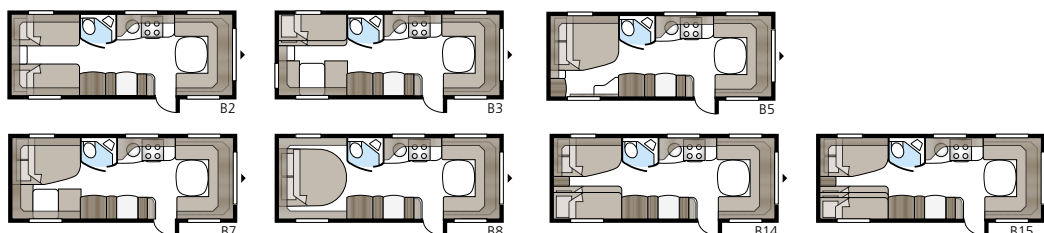

Royal 600 GLE

Royal 600 GLE

Teknisk specifikation

Totallängd:	847 cm
Totalhöjd:	264 cm
Karosslängd:	717 cm
Karosslängd invändigt:	630 cm
Höjd invändigt:	196 cm
Bredd invändigt KS:	235 cm
Bostadsyta KS:	14,8 m²
Sovplats KS: Fram	225 x 179/168 cm
Bak B2	2 x 196 x 88 cm
B3	2 x 196 x 87 + 196 x 96 cm
B5	196 x 160/138 cm
B7	196 x 140/118 + 196 x 77 cm
B8	196 x 156 cm
B14	196 x 129/102 + 2 x 196 x 68 cm
B15	196 x 129/102 + 196 x 62 + 2 x 196x68 cm
Hjul typ:	185R14C / 205R14C