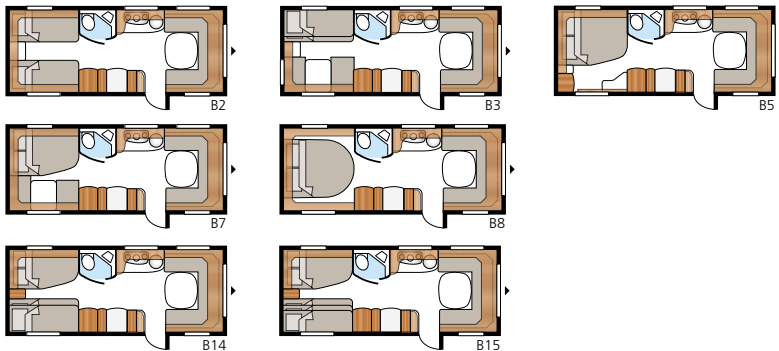

Planlösning

Safir GLE

Safir GLE ger dig stora möjligheter att välja efter egna behov för upp till fem fasta sängplatser.

Planlösningar

Teknisk specifikation

Totallängd:	817 cm
Totalhöjd:	264 cm
Karosslängd:	687 cm
Karosslängd invändigt:	600 cm
Höjd invändigt:	196 cm
Bredd invändigt Std:	215 cm
Bredd invändigt KS:	235 cm
Bostadsyta Std:	12,9 m ²
Bostadsyta KS:	14,1 m ²
Sovplats Std: Fram	205 x 169/147 cm
Bak B2	2 x 196 x 78 cm
B3	2 x 196 x 77 + 196 x 86 cm
B5	196 x 140/118 cm
B7	196 x 124/102 + 196 x 77 cm
Sovplats KS: Fram	225 x 169/147 cm
Bak B2	2 x 196 x 88 cm
B3	2 x 196 x 87 + 196 x 96 cm
B5	196 x 160/138 cm
B7	196 x 140/118 + 196 x 77 cm
B8	196 x 156 cm
B14	196 x 129/102 + 2 x 196 x 68 cm
B15	196 x 129/102 + 196 x 62 + 2 x 196 x 68 cm
Hjul typ:	185R14C / 205R14C