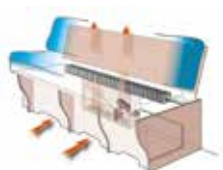

Full luftcirkulation

- Vår inredning anpassas för att ge optimal luftcirkulation i hela vagnen, även bakom skåp och soffor
- Avståndet mellan soffor och sängar och soffryggarnas vinkel är noga uträknade