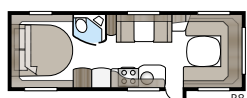

Royal 780 E-TDL

Royal 780 E-TDL är vår storsäljare bland alla våra Royal 780-vagnar. Välj mellan tre olika sängalternativ; tvärställd dubbelsäng, långbäddar eller barnkammare.

Teknisk specifikation

Totallängd:	937 cm
Totalhöjd:	264 cm
Karosslängd:	807 cm
Karosslängd invändigt:	720 cm
Höjd invändigt:	196 cm
Bredd invändigt KS:	235 cm
Bostadsyta KS:	16,9 m²
Sovplats KS: Fram	225 x 184/169 cm
Bak E2	2 x 196 x 88 cm
Bak E8	190 x 156/118 cm
Bak E9	196 x 140 + 2 x 196 x 60 cm
Hjul typ:	185/65R14 / 185R14C

Royal 780 U-TDL

En 17 m² rymlig Royalmodell med sitt stora badrum som har separat duschkabina. Välj mellan utdragbar dubbelsäng eller fast XV2-säng.

Teknisk specifikation

Totallängd:	937 cm
Totalhöjd:	264 cm
Karosslängd:	807 cm
Karosslängd invändigt:	720 cm
Höjd invändigt:	196 cm
Bredd invändigt KS:	235 cm
Bostadsyta KS:	16,9 m²
Sovplats KS: Fram	225 x 184/169 cm
Dinette	191 x 88 cm
Bak U	196 x 140 cm
Bak XV2	196 x 140/118 cm
Hjul typ:	185/65R14 / 185R14C

Royal 780 GLE

Royal 780 GLE har seglat upp som en favorit bland flerbarnsfamiljer. Närmare 17 m² boyta med 7 alternativa lösningar.

Teknisk specifikation

Totallängd:	937 cm
Totalhöjd:	264 cm
Karosslängd:	807 cm
Karosslängd invändigt:	720 cm
Höjd invändigt:	196 cm
Bredd invändigt KS:	235 cm
Bostadsyta KS:	16,9 m²
Sovplats KS: Fram	225 x 176/167 cm
Bak B2	2 x 196 x 88 cm
B3	2 x 196 x 87 + 196 x 96 cm
B5	196 x 160/138 cm
B7	196 x 140/118 + 196 x 77 cm
B8	196 x 156 cm
B14	196 x 129/102 + 2 x 196 x 68 cm
B15	196 x 129/102 + 196 x 62 + 2 x 196 x 68 cm
Sovplats dinette	171 x 88 cm
Hjul typ:	185/65R14 / 185R14C