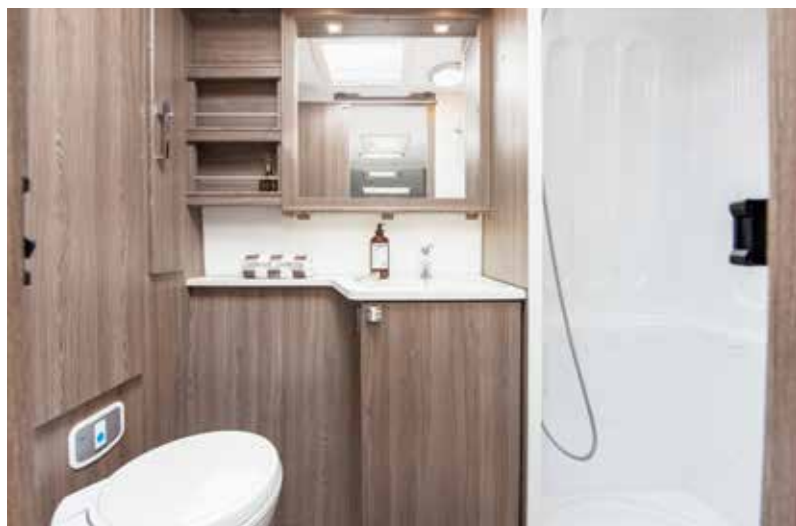

Imperial 740 E-TDL

Mer utrymme än i den mindre 600 E-TDL men med samma fina utrustning. Välj mellan tre olika sängalternativ; tvärställd dubbelsäng, långbäddar eller barnkammare.

Teknisk specifikation

Totallängd:	877 cm
Totalhöjd:	264 cm
Karosslängd:	738 cm
Karosslängd invändigt:	660 cm
Höjd invändigt:	196 cm
Bredd invändigt KS:	235 cm
Bostadsyta KS:	15,2 m²
Sovplats KS: Fram	225 x 182/147 cm
Bak E2	2 x 196 x 88 cm
Bak E8	190 x 156/118 cm
Bak E9	196 x 140 + 2 x 196 x 60 cm
Hjul typ:	185/65R14 / 185R14C

Planlösningar