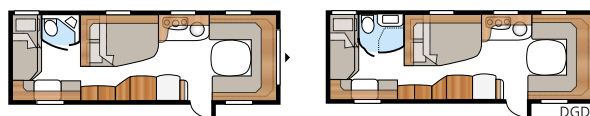

Teknisk specifikation

Totallängd:	871 cm
Totalhöjd:	264 cm
Karosslängd:	741 cm
Karosslängd invändigt:	660 cm
Höjd invändigt:	196 cm
Bredd invändigt KS:	235 cm
Bostadsyta KS:	15,5 m²
Sovplats KS: Fram	225 x 163/159 cm
Sovplats KS: Fram	225 x 163/159 cm
Fram DGDL	225 x 143/159 cm
Bak, dubbelsäng	196 x 129/102 cm
Trevåningssäng (tillval)	2 x 179 x 68 + 173 x 65cm
Hjul typ:	185R14C / 205R14C

Planlösningar