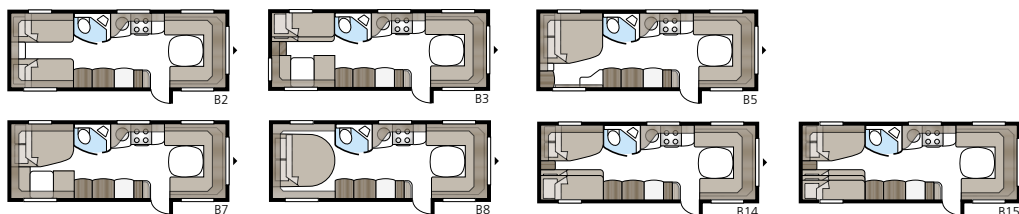

Teknisk specifikation

Totallängd:	877 cm
Totalhöjd:	264 cm
Karoslängd:	738 cm
Karoslängd invändigt:	660 cm
Höjd invändigt:	196 cm
Bredd invändigt KS:	235 cm
Bostadsyta KS:	15,5 m²
Sovplats KS: Fram	225 x 184/159 cm
Bak B2	2 x 196 x 88 cm
B3	2 x 196 x 87 + 196 x 96 cm
B5	196 x 160/138 cm
B7	196 x 140/118 + 196 x 77 cm
B8	196 x 156 cm
B14	196 x 129/102 + 2 x 196 x 68 cm
B15	196 x 129/102 + 196 x 62 + 2 x 196 x 68 cm
Hjul typ:	185/65R14 / 185R14C

Planlösningar