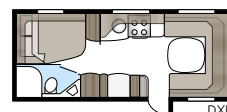

Teknisk specifikation

Totallängd:	817 cm
Totalhöjd:	264 cm
Karoslängd:	687 cm
Karoslängd invändigt:	600 cm
Höjd invändigt:	196 cm
Bredd invändigt KS:	235 cm
Bostadsyta KS:	14,1 m²
Sovplats KS: Fram	225 x 177/150 cm
Bak XV2	196 x 140/118 cm
Hjul typ:	185R14C / 205R14C

Planlösningar