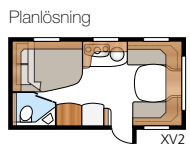

Classic 470 XL

KABE Classic 470, minstingen bland KABE:s Classic-vagnar. En perfekt resevagn för en eller två.