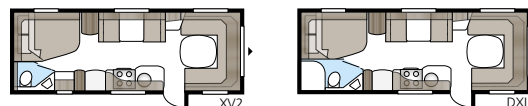

Planlösningar