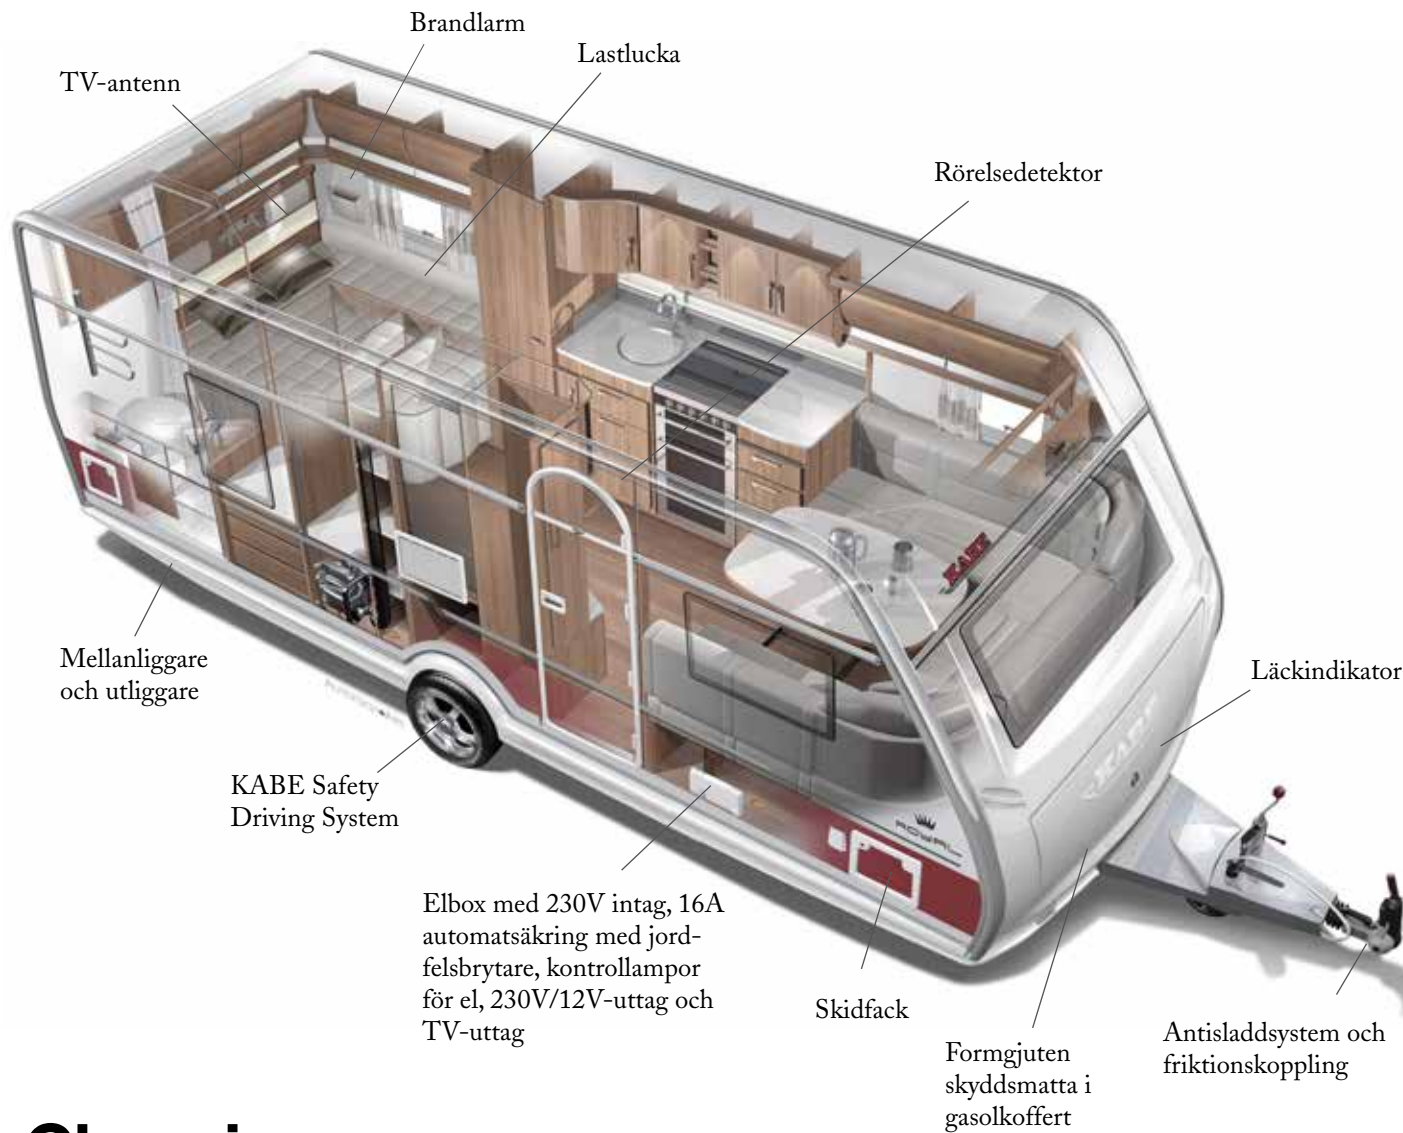

Chassi

För att vi ska kunna bygga marknadens ledande husvagnar, har vi lagt stort fokus på att du ska känna dig helt trygg både när du kör och när du lever i en KABE. Chassit tillsammans med de bästa säkerhetssystemen gör din semester till ett rent nöje och en behaglig upplevelse.

KABE Safety Driving System

- Chassi med varmgalvaniserade stålprofiler
- Elektroniskt styrt antisladdsystem gör vagnen extra trygg på vägen
- Axlar som ger behaglig och stabil körning
- Längre och stabiliserande dragbalkar