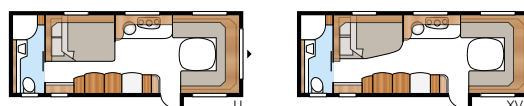

Teknisk specifikation

Totallängd:	877 cm
Totalhöjd:	264 cm
Karosslängd:	738 cm
Karosslängd invändigt:	660 cm
Höjd invändigt:	196 cm
Bredd invändigt KS:	235 cm
Bostadsyta KS:	15,2 m²
Sovplats KS: Fram	225 x 182/159 cm
Bak U	196 x 140 cm
Bak XV2	196 x 140/118 cm
Hjul typ:	185R14C / 205R14C

Planlösningar