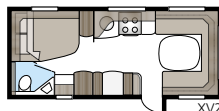

Teknisk specifikation

Totallängd:	817 cm
Totalhöjd:	264 cm
Karosslängd:	687 cm
Karosslängd invändigt:	600 cm
Höjd invändigt:	196 cm
Bredd invändigt Std:	215 cm
Bredd invändigt KS:	235 cm
Bostadsyta Std:	12,9 m²
Bostadsyta KS:	14,1 m²
Sovplats Std: Fram	205 x 177/150 cm
Bak XV2	196 x 129/102 cm
Sovplats KS: Fram	225 x 177/150 cm
Bak XV2	196 x 140/118 cm
Hjul typ:	185R14C / 205R14C

Planlösningar