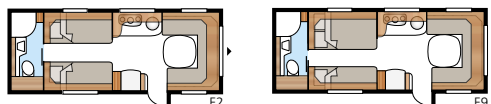

Teknisk specifikation

Totallängd:	817 cm
Totalhöjd:	264 cm
Karoslängd:	687 cm
Karoslängd invändigt:	600 cm
Höjd invändigt:	196 cm
Bredd invändigt Std:	215 cm
Bredd invändigt KS:	235 cm
Bostadsyta Std:	12,9 m²
Bostadsyta KS:	14,1 m²
Sovplats Std: Fram	205 x 166/137 cm
Bak E2	196 x 78 + 186 x 78 cm
Bak E9	196 x 120 + 2 x 186 x 60 cm
Sovplats KS: Fram	225 x 166/137 cm
Bak E2	196 x 88 + 186 x 88 cm
Bak E9	196 x 140 + 2 x 186 x 60 cm
Hjul typ:	185R14C / 205R14C