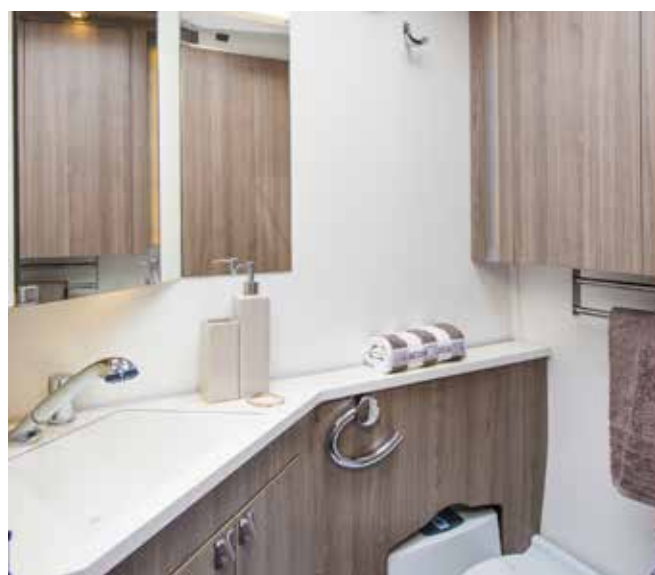

Badrum

Badrummet i Royal 780 DGLE är delat där toalett och duschkabin finns på varsin sida av mittgången och som, genom ställa upp dörarna, avgränsar hela sovrummet mot främre delen av husvagnen.