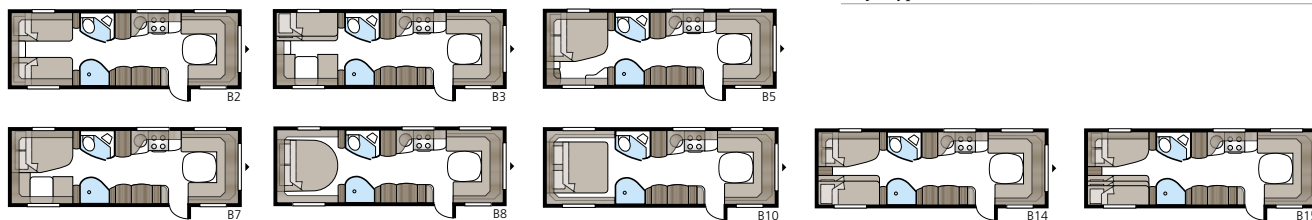

Teknisk specifikation

Totallängd:	937 cm
Totalhöjd:	264 cm
Karosslängd:	807 cm
Karosslängd invändigt:	720 cm
Höjd invändigt:	196 cm
Bredd invändigt KS:	235 cm
Bostadsyta KS:	16,9 m²
Sovplats KS: Fram	225 x 175/150 cm
Bak B2	2 x 196 x 88 cm
B3	2 x 196 x 87 + 196 x 96 cm
B5	196 x 160/138 cm
B7	196 x 140/118 + 196 x 77 cm
B8	196 x 156 cm
B10	196 x 156 cm
B14	196 x 129/102 + 2 x 196 x 68 cm
B15	196 x 129/102 + 196 x 62 + 2 x 196 x 68 cm
Hjul typ:	185/65R14 / 185R14C

Planlösningar