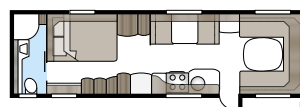

Teknisk specifikation

Totallängd:	1037 cm
Totalhöjd:	272 cm
Karosslängd:	907 cm
Karosslängd invändigt:	820 cm
Höjd invändigt:	196 cm
Bredd invändigt KS:	235 cm
Bostadsyta KS:	19,3 m²
Sovplats KS: Fram	225 x 184/169 cm
Bak U	196 x 140 cm
Bak XV2	196 x 140/118 cm
Dinette	191 x 88 cm
Hjul typ:	185R14C

Planlösningar