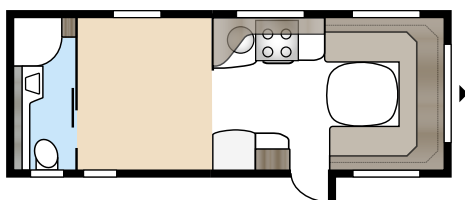

Planlösningar ETDL

E2-TDL