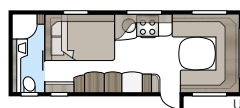

Planlösningar