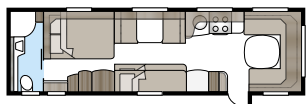

Teknisk specifikation

Totallängd:	1037 cm
Totalhöjd:	272 cm
Karosslängd:	907 cm
Karosslängd invändigt:	820 cm
Höjd invändigt:	196 cm
Bredd invändigt KS:	235 cm
Bostadsyta KS:	19,3 m²
Sovplats KS: Fram	225 x 161/136 cm
Bak	196 x 140 cm
Dinett:	191 x 88 + 2 x 196 x 68 cm
Hjul typ:	185R14C

Planlösningar