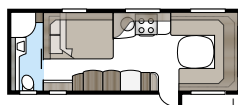

Teknisk specifikation

Totallängd:	877 cm
Totalhöjd:	264 cm
Karosslängd:	738 cm
Karosslängd invändigt:	660 cm
Höjd invändigt:	196 cm
Bredd invändigt KS:	235 cm
Bostadsyta KS:	15,5 m²
Sovplats KS: Fram	225 x 182/159 cm
Bak U	196 x 140 cm
Bak XV2	196 x 140/118 cm
Hjul typ:	185/65R14 / 185R14C

Planlösningar