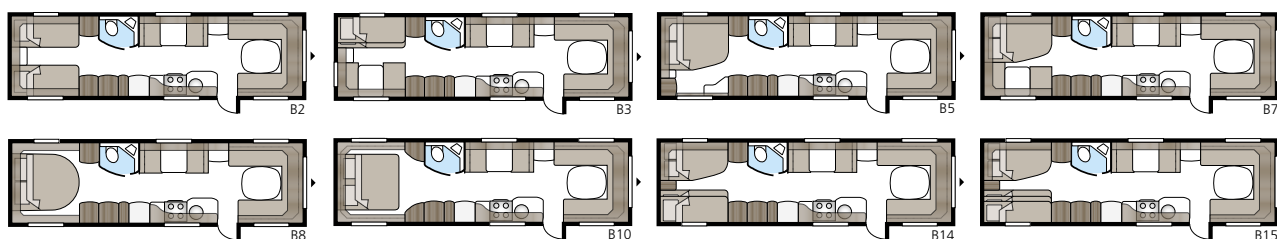

Teknisk specifikation

Totallängd:	1037 cm
Totalhöjd:	272 cm
Karosslängd:	907 cm
Karosslängd invändigt:	820 cm
Höjd invändigt:	196 cm
Bredd invändigt KS:	235 cm
Bostadsyta KS:	19,3 m²
Sovplats KS: Fram	225 x 211/169 cm
Bak B2	2 x 196 x 88 cm
B3	2 x 196 x 87 + 196 x 96 cm
B5	196 x 160/138 cm
B7	196 x 140/118 + 196 x 77 cm
B8	196 x 156 cm
B10	196 x 156 cm
B14	196 x 129/102 + 2 x 196 x 68 cm
B15	196 x 129/102 + 196 x 82 + 2 x 196 x 68 cm
Sovplats dinette:	191 x 88 cm
Hjul typ:	185R14C

Planlösningar