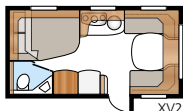

Teknisk specifikation

Totallängd:	690 cm
Totalhöjd:	264 cm
Karosslängd:	560 cm
Karosslängd invändigt:	473 cm
Höjd invändigt:	196 cm
Bredd invändigt Std:	215 cm
Bredd invändigt KS:	235 cm
Bostadsyta Std:	10,2 m²
Bostadsyta KS:	11,1 m²
Sovplats Std: Fram	205 x 156/124 cm
Bak XV2	196 x 129/102 cm
Sovplats KS: Fram	225 x 156/124 cm
Bak XV2	196 x 140/118 cm
Hjul typ:	185R14C

Planlösning

XV2

Smaragd XL

Smaragdmodellen har alltsedan introduktionen 1967 tillhört våra storsäljare. Här har vi behållit grunden som ger både rymd och komfort!