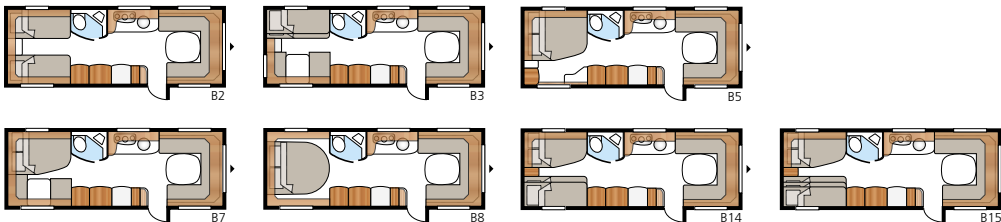

Teknisk specifikation

Totallängd:	877 cm
Totalhöjd:	264 cm
Karosslängd:	738 cm
Karosslängd invändigt:	660 cm
Höjd invändigt:	196 cm
Bredd invändigt KS:	235 cm
Bostadsyta KS:	15,5 m²
Sovplats KS: Fram	225 x 184/159 cm
Bak B2	2 x 196 x 88 cm
B3	2 x 196 x 87 + 196 x 96 cm
B5	196 x 160/138 cm
B7	196 x 140/118 + 196 x 77 cm
B8	196 x 156 cm
B14	196 x 129/102 + 2 x 196 x 68 cm
B15	196 x 129/102 + 196 x 62 + 2 x 196 x 68 cm
Hjul typ:	185R14C / 205R14C

Planlösningar