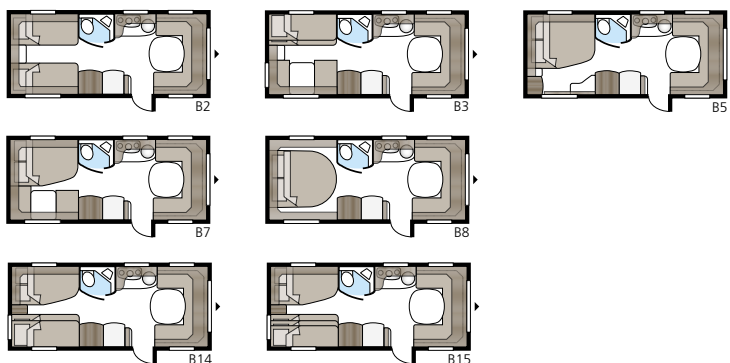

Teknisk specifikation

Totallängd:	777 cm
Totalhöjd:	264 cm
Karosslängd:	647 cm
Karosslängd invändigt:	560 cm
Höjd invändigt:	196 cm
Bredd invändigt Std:	215 cm
Bredd invändigt KS:	235 cm
Bostadsyta Std:	12,0 m²
Bostadsyta KS:	13,2 m²
Sovplats Std: Fram	205 x 146/137 cm
Bak B2	2 x 196 x 78 cm
B3	2 x 196 x 77 + 196 x 86 cm
B5	196 x 140/118 cm
B7	196 x 124/102 + 196 x 77 cm
Sovplats KS: Fram	225 x 146/137 cm
Bak B2	2 x 196 x 88 cm
B3	2 x 196 x 87 + 196 x 96 cm
B5	196 x 160/138 cm
B7	196 x 140/118 + 196 x 77 cm
B8	196 x 156 cm
B14	196 x 129/102 + 2 x 196 x 68 cm
B15	196 x 129/102 + 196 x 62 + 2 x 196 x 68 cm
Hjul typ:	185R14C / 205R14C