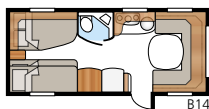

Classic 560 GLE

KABE Classic 560 finns med dubbelsäng eller som barnkammarevagn – valet är ditt utifrån dig och din familjs storlek och önskemål.

Planlösningar

Teknisk specifikation

Totallängd:	771 cm
Totalhöjd:	264 cm
Karosslängd:	641 cm
Karosslängd invändigt:	560 cm
Höjd invändigt:	196 cm
Bredd invändigt Std:	215 cm
Bredd invändigt KS:	235 cm
Bostadsyta Std:	12,0 m²
Bostadsyta KS:	13,2 m²
Sovplats Std: Fram	205 x 146/137 cm
Bak B2	2 x 196 x 78 cm
Sovplats KS: Fram	225 x 146/137 cm
Bak B2	2 x 196 x 88 cm
B14	196 x 129/102 + 2 x 196 x 68 cm
B15	196 x 129/102 + 196 x 62 + 2 x 196 x 68 cm
Hjul typ:	185R14C