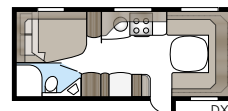

Planlösningar

L-soffa
(tillval)

Royal 600 E-TDL

En ny storlek på vagn med E-TDL-planlösning. Här får du separat duschkabin och liksom i övriga Royal-vagnar en lyxig grillugn, stort takfönster, ljud/mediapakett och det nya golvvärmsystemet.