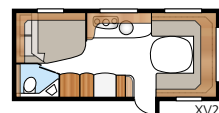

Teknisk specifikation

Totallängd:	767 cm
Totalhöjd:	264 cm
Karosslängd:	637 cm
Karosslängd invändigt:	550 cm
Höjd invändigt:	196 cm
Bredd invändigt Std:	215 cm
Bredd invändigt KS:	235 cm
Bostadsyta Std:	11,8 m²
Bostadsyta KS:	12,9 m²
Sovplats Std: Fram	205 x 179/150 cm
Bak XV2	196 x 129/102 cm
Sovplats KS: Fram	205 x 179/150 cm
Bak XV2	196 x 140/118 cm
Hjul typ:	185R14C / 205R14C

Planlösning