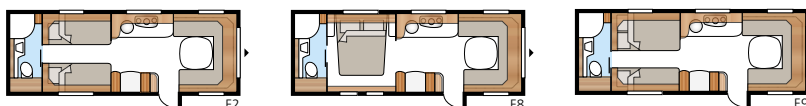

Teknisk specifikation

Totallängd:	877 cm
Totalhöjd:	264 cm
Karosslängd:	738 cm
Karosslängd invändigt:	660 cm
Höjd invändigt:	196 cm
Bredd invändigt KS:	235 cm
Bostadsyta KS:	15,5 m²
Sovplats KS: Fram	225 x 182/147 cm
Bak E2	2 x 196 x 88 cm
Bak E8	190 x 156/118 cm
Fram E9	225 x 168/145 cm
Bak E9	196 x 140 + 2 x 196 x 60 cm
Hjul typ:	185R14C / 205R14C

Planlösningar