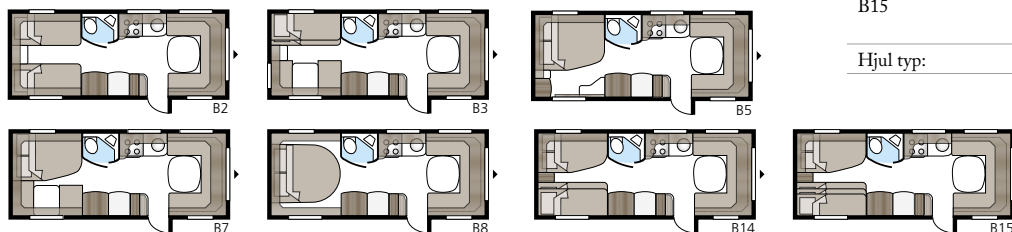

Teknisk specifikation

Totallängd:	817 cm
Totalhöjd:	264 cm
Karosslängd:	687 cm
Karosslängd invändigt:	600 cm
Höjd invändigt:	196 cm
Bredd invändigt Std:	215 cm
Bredd invändigt KS:	235 cm
Bostadsyta Std:	12,9 m²
Bostadsyta KS:	14,1 m²
Sovplats Std: Fram	205 x 169/148 cm
Bak B2	2 x 196 x 78 cm
B3	2 x 196 x 77 + 196 x 86 cm
B5	196 x 140/118 cm
B7	196 x 124/102 + 196 x 77 cm
Sovplats KS: Fram	225 x 169/148 cm
Bak B2	2 x 196 x 88 cm
B3	2 x 196 x 87 + 196 x 96 cm
B5	196 x 160/138 cm
B7	196 x 140/118 + 196 x 77 cm
B8	196 x 156 cm
B14	196 x 129/102 + 2 x 196 x 68 cm
B15	196 x 129/102 + 196 x 62 + 2 x 196x68 cm
Hjul typ:	185R14C / 205R14C

Planlösningar