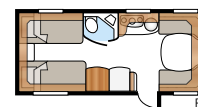

Teknisk specifikation

Totallängd:	757 cm
Totalhöjd:	264 cm
Karosslängd:	627 cm
Karosslängd invändigt:	540 cm
Höjd invändigt:	196 cm
Bredd invändigt Std:	215 cm
Bredd invändigt KS:	235 cm
Bostadsyta Std:	11,6 m²
Bostadsyta KS:	12,7 m²
Sovplats Std: Fram	205 x 141/127 cm
Bak	196 x 78 + 186 x 78 cm
Sovplats KS: Fram	225 x 141/127 cm
Bak	196 x 88 + 186 x 88 cm
Hjul typ:	185R14C / 205R14C

Planlösning