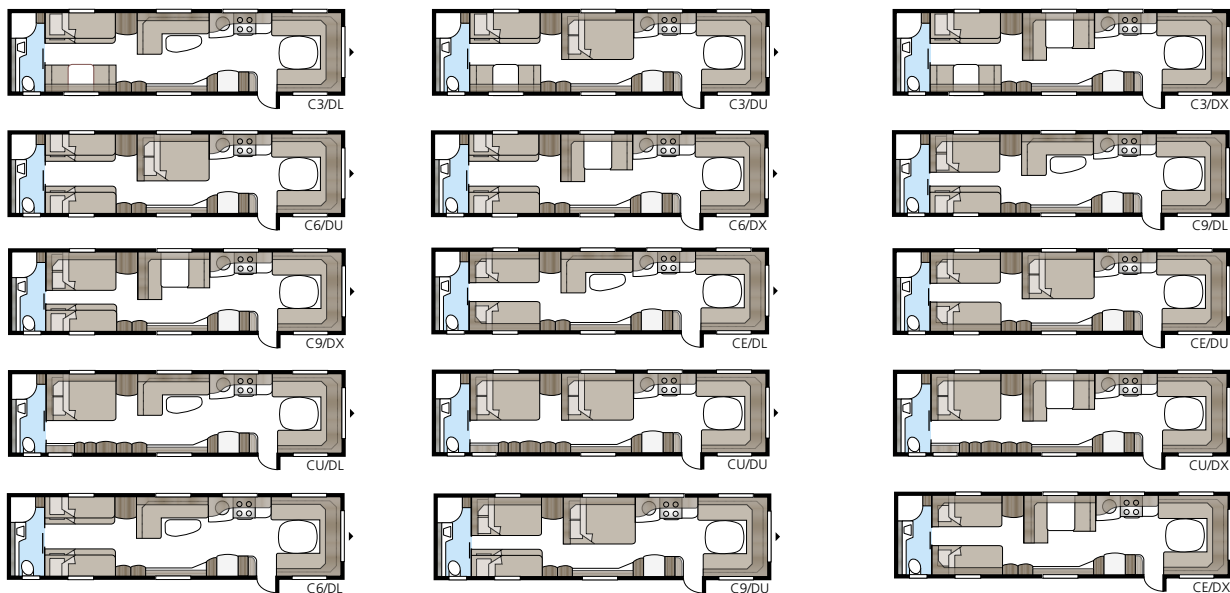

Planlösningar