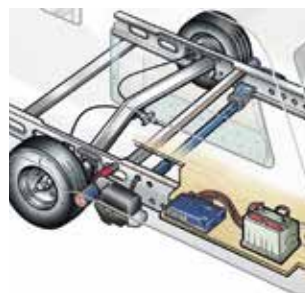

Truma Move Control
1. Boggie (X0216)
2. Enkel (X0217)
3. 4 motorer (X0282)