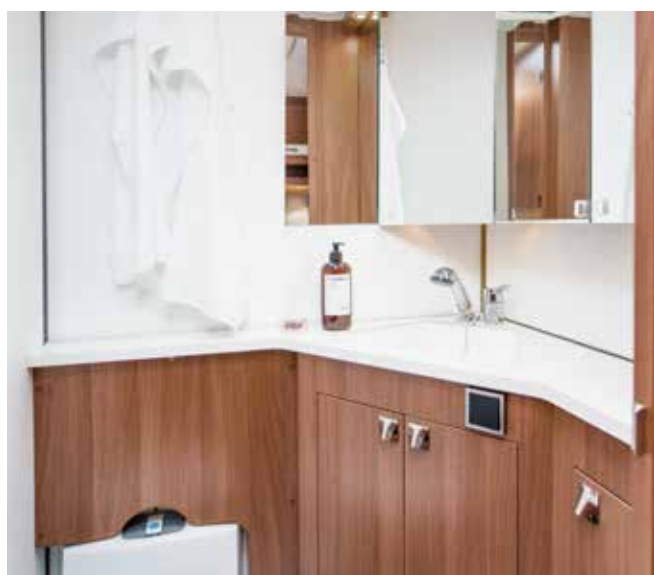

Badrum

Att ha sin egen toalett med dusch när man är borta är det som många uppskattar mest.