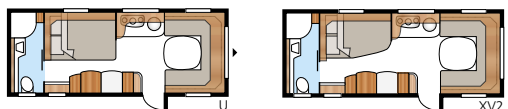

Safir E-TDL

Safir E-TDL har ett generöst tilltaget toalettrum med separat duschkabin.

Teknisk specifikation

Totallängd:	817 cm
Totalhöjd:	264 cm
Karoslängd:	687 cm
Karoslängd invändigt:	600 cm
Höjd invändigt:	196 cm
Bredd invändigt Std:	215 cm
Bredd invändigt KS:	235 cm
Bostadsyta Std:	12,9 m²
Bostadsyta KS:	14,1 m²
Sovplats Std: Fram	205 x 166/137 cm
Bak E2	196 x 78 + 186 x 78 cm
Bak E9	196 x 120 + 2 x 186 x 60 cm
Sovplats KS: Fram	225 x 166/137 cm
Bak E2	196 x 88 + 186 x 88 cm
Bak E9	196 x 140 + 2 x 186 x 60 cm
Hjul typ:	185R14C / 205R14C

Safir U-TDL

KABE Safir U-TDL rymmer allt du behöver för att bo bekvämt och ger samtidigt en känsla av rymd.

Teknisk specifikation

Totallängd:	817 cm
Totalhöjd:	264 cm
Karoslängd:	687 cm
Karoslängd invändigt:	600 cm
Höjd invändigt:	196 cm
Bredd invändigt Std:	215 cm
Bredd invändigt KS:	235 cm
Bostadsyta Std:	12,9 m²
Bostadsyta KS:	14,1 m²
Sovplats Std: Fram	205 x 167/158 cm
Bak U	196 x 120 cm
Bak XV2	196 x 129/102 cm
Sovplats KS: Fram	225 x 167/158 cm
Bak U	196 x 140 cm
Bak XV2	196 x 140/118 cm
Hjul typ:	185R14C / 205R14C