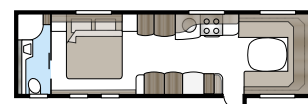

Teknisk specifikation

Totallängd:	1037 cm
Totalhöjd:	272 cm
Karosslängd:	907 cm
Karosslängd invändigt:	820 cm
Höjd invändigt:	196 cm
Bredd invändigt KS:	235 cm
Bostadsyta KS:	19,3 m²
Sovplats KS: Fram	225 x 198/169 cm
Bak	188 x 156 cm
Hjul typ:	185R14C

Planlösningar