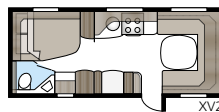

Teknisk specifikation

Totallängd:	817 cm
Totalhöjd:	264 cm
Karoslängd:	687 cm
Karoslängd invändigt:	600 cm
Höjd invändigt:	196 cm
Bredd invändigt KS:	235 cm
Bostadsyta KS:	14,1 m²
Sovplats KS: Fram	225 x 177/150 cm
Bak XV2	196 x 140/118 cm
Hjul typ:	185R14C / 205R14C

Planlösningar