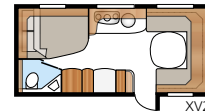

Teknisk specifikation

Totallängd:	739 cm
Totalhöjd:	264 cm
Karosslängd:	609 cm
Karosslängd invändigt:	522 cm
Höjd invändigt:	196 cm
Bredd invändigt Std:	215 cm
Bredd invändigt KS:	235 cm
Bostadsyta Std:	11,2 m²
Bostadsyta KS:	12,3 m²
Sovplats Std: Fram	205 x 166/127 cm
Bak XV2	196 x 129/102 cm
Sovplats KS: Fram	225 x 166/127 cm
Bak XV2	196 x 140/118 cm
Hjul typ:	185R14C / 205R14C

Planlösning

XV2

Smaragd GLE

Smaragd GLE är med sina långbäddar och den bekväma sittgruppen en perfekt vagn för dig som älskar att resa.