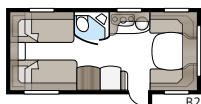

Planlösning