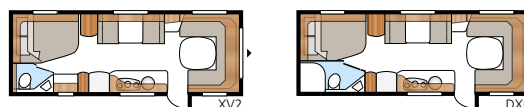

Planlösningar

Diamant **U-TDL**

I Diamant U-TDL kan du välja mellan utdragbar dubbelbädd eller fast XV2-säng. Badrummet baktill, med separat duschkabin, sträcker sig över hela vagnens bredd.

Teknisk specifikation