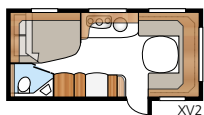

Planlösning

Teknisk specifikation

Totallängd:	733 cm
Totalhöjd:	264 cm
Karosslängd:	603 cm
Karosslängd invändigt:	522 cm
Höjd invändigt:	196 cm
Bredd invändigt Std:	215 cm
Bredd invändigt KS:	235 cm
Bostadsyta Std:	11,2 m²
Bostadsyta KS:	12,3 m²
Sovplats Std: Fram	205 x 166/127 cm
Bak XV2	196 x 129/102 cm
Sovplats KS: Fram	225 x 166/127 cm
Bak XV2	196 x 140/118 cm
Hjul typ:	185R14C