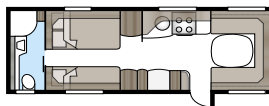

Imperial 780 E-TDL

Imperial 780 E-TDL finns i 3 grundplanlösningar – här finns allt du behöver för att bo bekvämt med en känsla av rymd.

Teknisk specifikation

Totallängd:	937 cm
Totalhöjd:	264 cm
Karosslängd:	807 cm
Karosslängd invändigt:	720 cm
Höjd invändigt:	196 cm
Bredd invändigt KS:	235 cm
Bostadsyta KS:	16,9 m²
Sovplats KS: Fram	225 x 184/169 cm
Bak E2	2 x 196 x 88 cm
Bak E8	190 x 156/118 cm
Bak E9	196 x 140 + 2 x 196 x 60 cm
Hjul typ:	185/65R14 / 185R14C