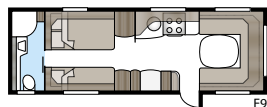

Royal 780 E-TDL

Royal 780 E-TDL är vår storsäljare bland alla våra Royal 780-vagnar. Välj mellan tre olika sängalternativ; tvärställd dubbelsäng, långbäddar eller barnkammare.

Teknisk specifikation

Totallängd:	937 cm
Totalhöjd:	264 cm
Karosslängd:	807 cm
Karosslängd invändigt:	720 cm
Höjd invändigt:	196 cm
Bredd invändigt KS:	235 cm
Bostadsyta KS:	16,9 m²
Sovplats KS: Fram	225 x 184/169 cm
Bak E2	2 x 196 x 88 cm
Bak E8	190 x 156/118 cm
Bak E9	196 x 140 + 2 x 196 x 60 cm
Hjul typ:	185/65R14 / 185R14C

Planlösningar

Royal 780 U-TDL

En 17 m² rymlig Royalmodell med sitt stora badrum som har separat duschkabina. Välj mellan utdragbar dubbelsäng eller fast XV2-säng.

Teknisk specifikation

Totallängd:	937 cm
Totalhöjd:	264 cm
Karosslängd:	807 cm
Karosslängd invändigt:	720 cm
Höjd invändigt:	196 cm
Bredd invändigt KS:	235 cm
Bostadsyta KS:	16,9 m²
Sovplats KS: Fram	225 x 184/169 cm
Dinette	191 x 88 cm
Bak U	196 x 140 cm
Bak XV2	196 x 140/118 cm
Hjul typ:	185/65R14 / 185R14C

Royal 780 GLE

Royal 780 GLE har seglat upp som en favorit bland flerbarnsfamiljer. Närmare 17 m² boyta med 7 alternativa lösningar.

Teknisk specifikation

Totallängd:	937 cm
Totalhöjd:	264 cm
Karosslängd:	807 cm
Karosslängd invändigt:	720 cm
Höjd invändigt:	196 cm
Bredd invändigt KS:	235 cm
Bostadsyta KS:	16,9 m²
Sovplats KS: Fram	225 x 176/167 cm
Bak B2	2 x 196 x 88 cm
B3	2 x 196 x 87 + 196 x 96 cm
B5	196 x 160/138 cm
B7	196 x 140/118 + 196 x 77 cm
B8	196 x 156 cm
B14	196 x 129/102 + 2 x 196 x 68 cm
B15	196 x 129/102 + 196 x 62 + 2 x 196 x 68 cm
Sovplats dinette	171 x 88 cm
Hjul typ:	185/65R14 / 185R14C