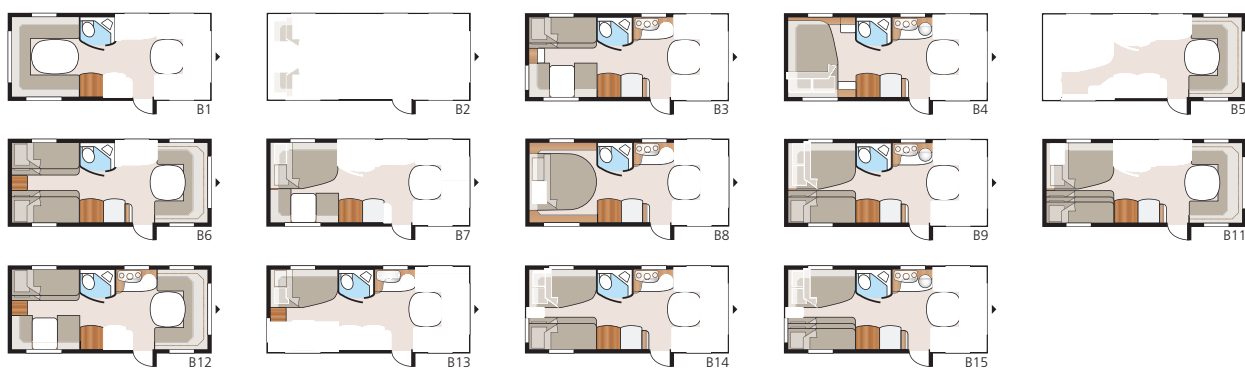

PLANLÖSNINGAR