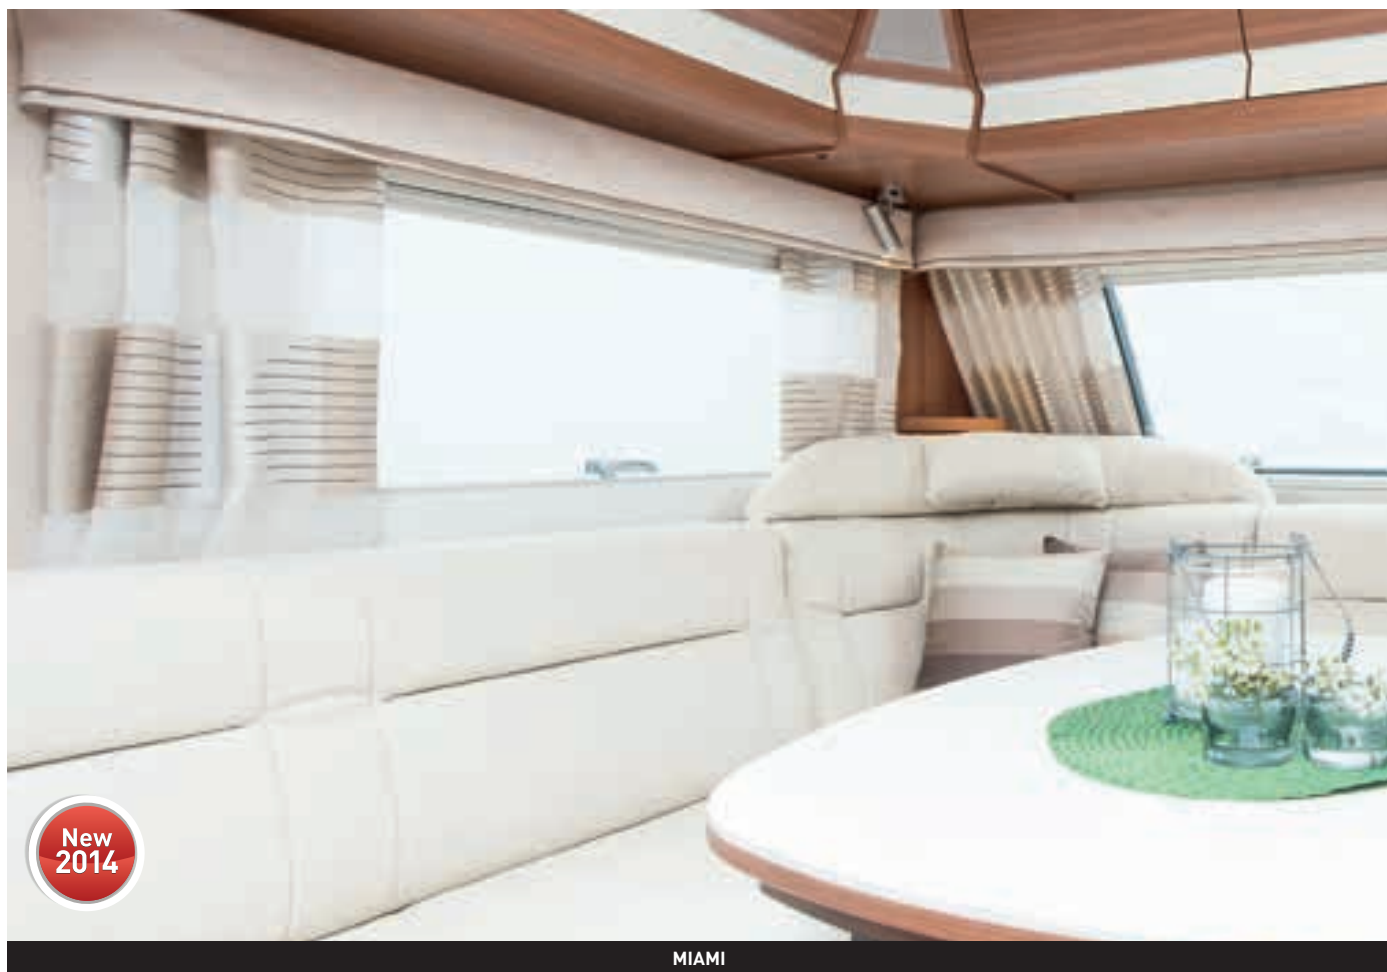

TEXTILIER

MED VÅRA UNIKA TEXTILKOLLEKTIONER HAR DU MÖJLIGHET ATT SJÄLV SÄTTA DIN PERSONLIGA PRÄGEL PÅ DIN NYA KABE. FÄRGSTARKT, DISKRET ELLER ELEGANT. TYG ELLER SKINN. VALET ÄR DITT!

De välkomponerade textilkollektionerna för samman soffor, gardiner och överkast till en unik, modern och tidlös helhet. En helhet som får dig att vilja tillbringa många timmar i husvagnen. Våra hårda kvalitetskrav gör att alla textilier genomgår noggranna tester. Tygerna ska motsvara våra höga krav på såväl slitstyrka som färgäkthet, och också upplevelse och känsla när de väl är på plats i husvagnen.

Vi har tagit fram nio unika klädslar, som alla håller samma höga kvalitet som resten av husvagnen, och som erbjuder maximalt antal kombinationsmöjligheter. Du väljer soffklädsel, gardiner och överkast – och du kan vara säker på att du köper en husvagn som följer din egen personlighet, och som du kommer trivas i under många år.

Se mer hos din återförsäljare.

MIAMI