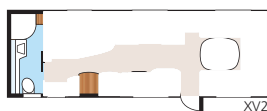

PLANLÖSNINGAR

TEKNISK SPECIFIKATION

Totallängd:	928 cm
Totalthöjd:	264 cm
Karosslängd:	798 cm
Karosslängd invändigt:	720 cm
Höjd invändigt:	196 cm

Bredd invändigt KS:	235 cm
Bostadsyta KS:	16,9 m²
Sovplats KS: Fram	225x184/169 cm
Dinette	191x88 cm
Bak U	196x140 cm

Bak XV2	196x140/118 cm
Hjul typ:	185/65R14
A-mått förtält:	A1175