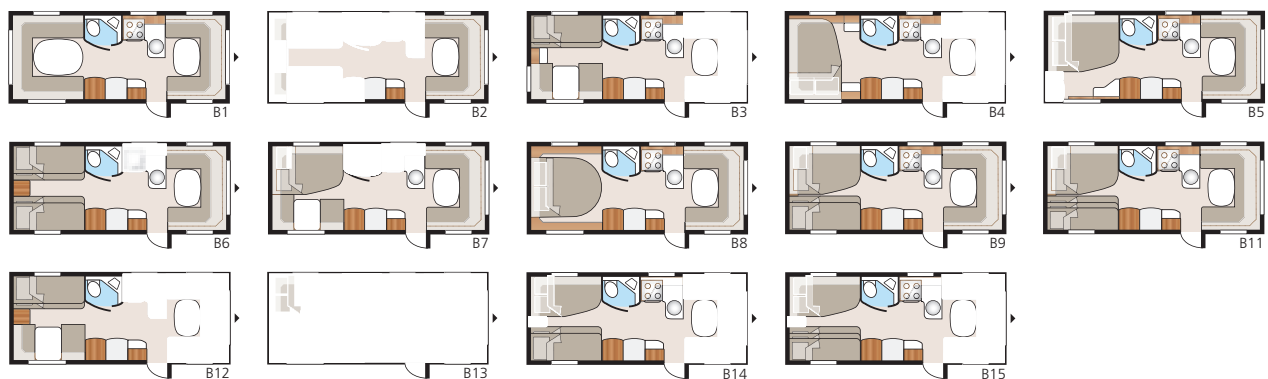

PLANLÖSNINGAR