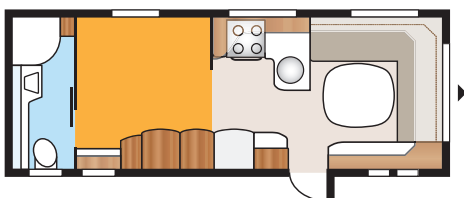

Planlösningar UTDL

U-TDL