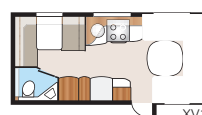

TEKNISK SPECIFIKATION

Totallängd:	730 cm
Totalhöjd:	264 cm
Karosslängd:	600 cm
Karosslängd invändigt:	522 cm
Höjd invändigt:	196 cm
Bredd invändigt Std:	215 cm

Bredd invändigt KS:	235 cm
Bostadsyta Std:	11,2 m²
Bostadsyta KS:	12,3 m²
Sovplats Std: Fram	205x159/127 cm
Bak XV1	196x133/89 cm
Bak XV2	196x129/102 cm

Sovplats KS: Fram	225x159/127 cm
Bak XV1	196x148/109 cm
Bak XV2	196x140/118 cm
Hjul typ:	185R14C
A-mått förtält:	A989