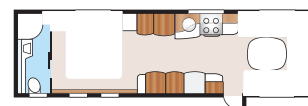

PLANLÖSNINGAR