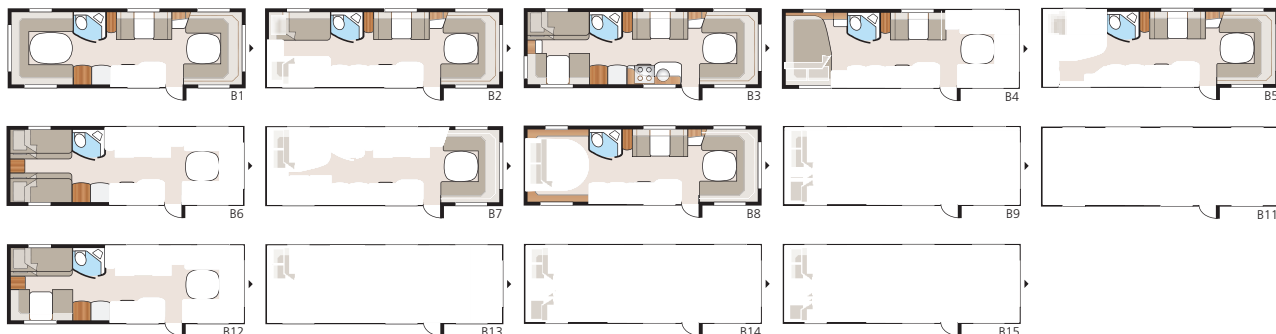

PLANLÖSNINGAR