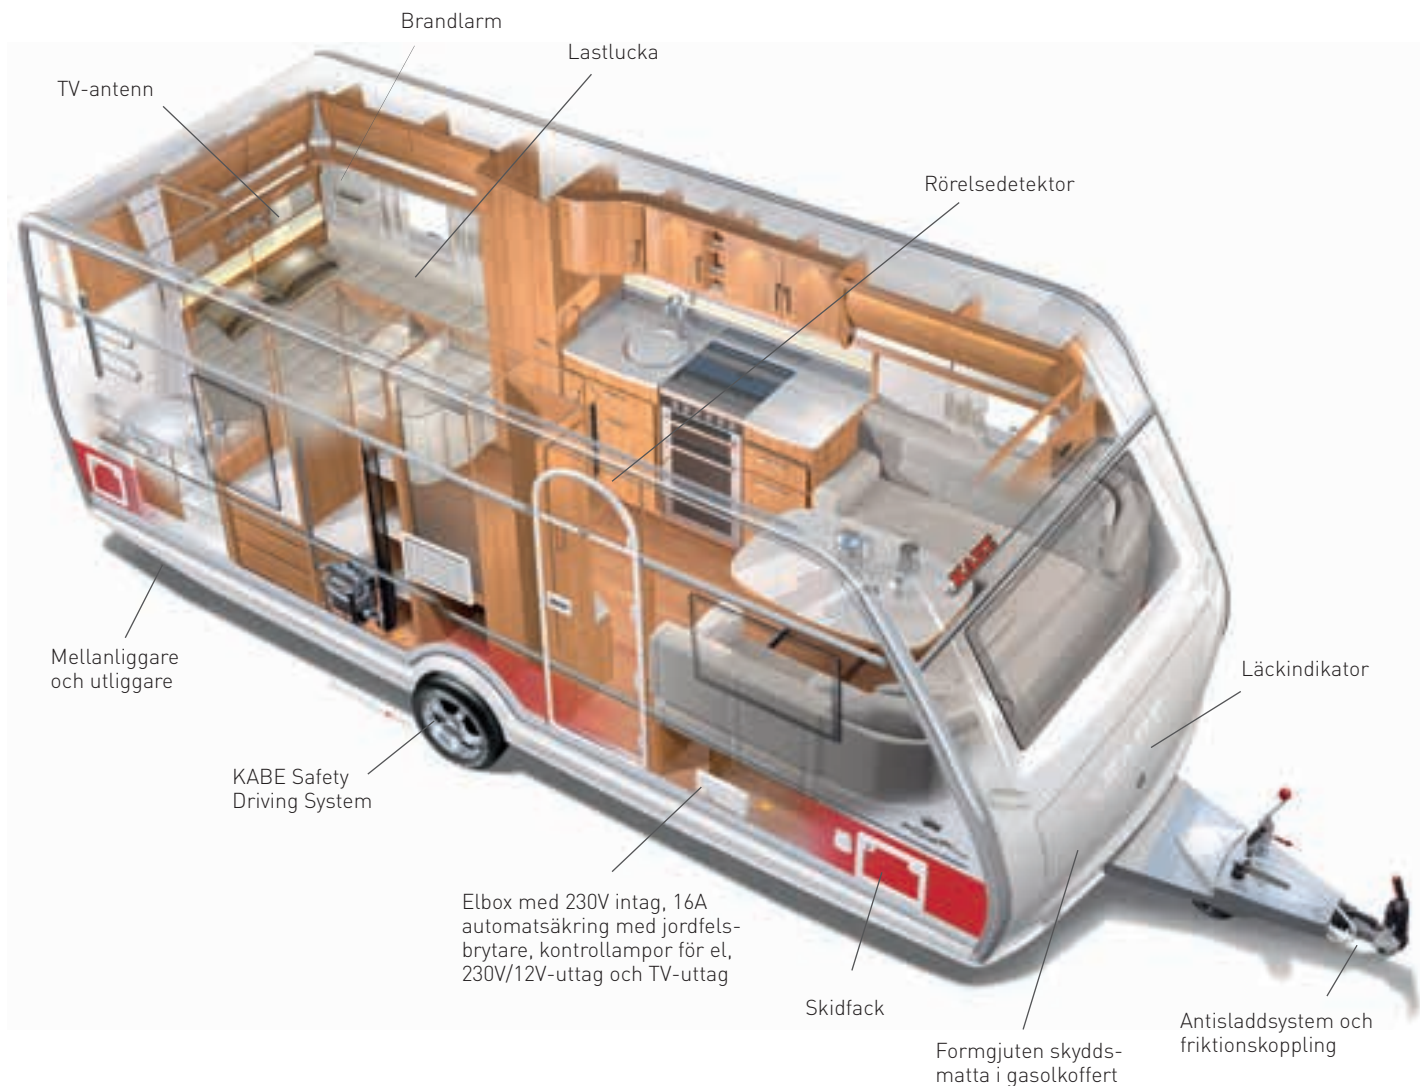

## UNIKA FÖNSTER MED SMARTA DETALJER

- De utvändigt plana och tonade fönster-rutorna skyddar mot värmeinsläpp
- Steglösa integrerade myggnät och mörkläggningsgardiner i alla karmar
- Samtliga fönster är steglöst öppningsbara (ej kök)