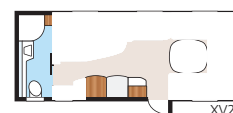

PLANLÖSNINGAR

TEKNISK SPECIFIKATION

Totallängd:	794 cm
Totalhöjd:	264 cm
Karosslängd:	665 cm
Karosslängd invändigt:	587 cm
Höjd invändigt:	196 cm
Bredd invändigt Std:	215 cm

Bredd invändigt KS:	235 cm
Bostadsyta Std:	12,6 m²
Bostadsyta KS:	13,8 m²
Sovplats Std: Fram	205x167/158 cm
Bak U	196x120 cm
Bak XV2	196x129/102 cm

Sovplats KS: Fram	225x167/158 cm
Bak U	196x140 cm
Bak XV2	196x140/118 cm
Hjul typ:	185R14C
A-mått förtält:	A1050