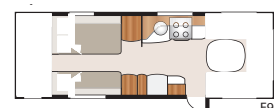

PLANLÖSNINGAR

TEKNISK SPECIFIKATION

Totallängd:	928 cm
Totalhöjd:	264 cm
Karosslängd:	798 cm
Karosslängd invändigt:	720 cm
Höjd invändigt:	196 cm

Bredd invändigt KS:	235 cm
Bostadsyta KS:	16,9 m²
Sovplats KS: Fram	225x184/169 cm
Bak E2	2 x 196x88 cm
Bak E8	190x156/118 cm

Bak E9	196x140 + 2 x 196x60 cm
Hjul typ:	185/65R14
A-mått förtält:	A1175