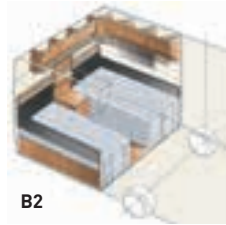

Planlösningar GLE

FLEXLINE SYSTEM

Planlösningar XL

Planlösningar UTDL

Planlösningar ETDL