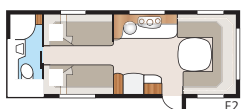

DIAMANT E-TDL

I DIAMANT E-TDL KAN DU VÄLJA MELLAN TVÅ LÅNGBÄDDAR, DUBBELBÄDD ELLER BARNKAMMARLÖSNING MED DUBBELBÄDD I KOMBINATION MED VÅNINGSSÄNG.

PLANLÖSNINGAR