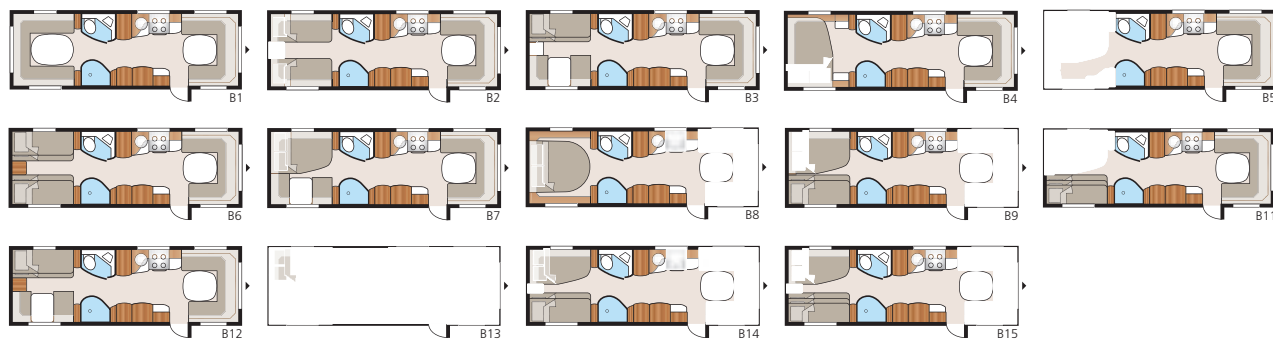

PLANLÖSNINGAR