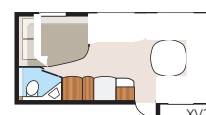

CLASSIC 520 XL

KABE CLASSIC 520 FYLLER MED RÅGE ALLA BASBEHOV FÖR ETT BEKVÄMT OCH FUNKTIONELLT SEMESTER-BOENDE - VINTER SOM SOMMAR.

TEKNISK SPECIFIKATION

Totallängd:	730 cm
Totalhöjd:	264 cm
Karosslängd:	600 cm
Karosslängd invändigt:	522 cm
Höjd invändigt:	196 cm

Bredd invändigt Std:	215 cm
Bredd invändigt KS:	235 cm
Bostadsyta Std:	11,2 m²
Bostadsyta KS:	12,3 m²
Sovplats Std: Fram	205x166/127 cm

Bak XV2	196x129/102 cm
Sovplats KS: Fram	225x166/127 cm
Bak XV2	196x140/118 cm
Hjul typ:	185R14C
A-mått förtält:	A989