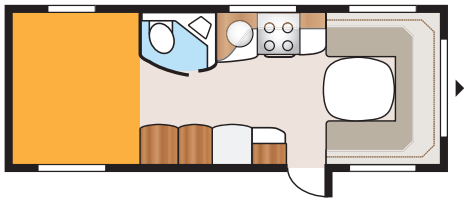

Planlösningar GLE

FLEXLINE SYSTEM