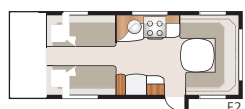

PLANLÖSNINGAR