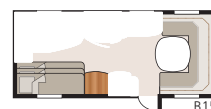

PLANLÖSNINGAR

TEKNISK SPECIFIKATION

Totallängd:	768 cm
Totalhöjd:	264 cm
Karosslängd:	638 cm
Karosslängd invändigt:	560 cm
Höjd invändigt:	196 cm
Bredd invändigt Std:	215 cm

Bredd invändigt KS:	235 cm
Bostadsyta Std:	12,0 m²
Bostadsyta KS:	13,2 m²
Sovplats Std: Fram	205x146/137 cm
Bak B2	2 x 196x78 cm
Sovplats KS: Fram	225x146/137 cm

Bak B2	2 x 196x88 cm
B14	196x129/102 + 2 x 196x68 cm
B15	196x129/102 + 196x62 + 2 x 196x68 cm
Hjul typ:	185R14C
A-mått förtält:	A1015