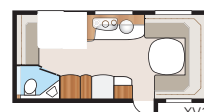

PLANLÖSNINGAR

TEKNISK SPECIFIKATION

Totallängd:	730 cm
Totalhöjd:	264 cm
Karosslängd:	600 cm
Karosslängd invändigt:	522 cm
Höjd invändigt:	196 cm
Bredd invändigt Std:	215 cm

Bredd invändigt KS:	235 cm
Bostadsyta Std:	11,2 m²
Bostadsyta KS:	12,3 m²
Sovplats Std: Fram	205x166/127 cm
Bak XV1	196x133/89 cm
Bak XV2	196x129/102 cm

Sovplats KS: Fram	225x166/127 cm
Bak XV1	196x148/109 cm
Bak XV2	196x140/118 cm
Hjul typ:	185R14C
A-mått förtält:	A989