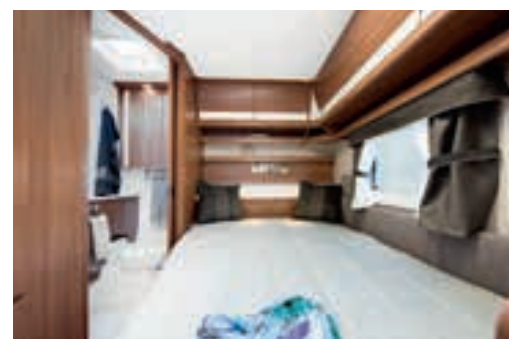

# BRILJANT XL

DEN MINSTA MODELLEN AV KABE:S ÄDELSTENAR  
- KOMPAKT, LÄTT OCH MYCKET POPULÄR BLAND  
VÅRA RESGLADA KUNDER.

BRISBANE

PLANLÖSNINGAR