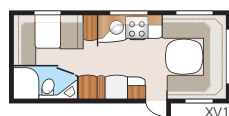

PLANLÖSNINGAR

TEKNISK SPECIFIKATION

Totallängd:	820 cm
Totalhöjd:	264 cm
Karosslängd:	688 cm
Karosslängd invändigt:	610 cm
Höjd invändigt:	196 cm
Bredd invändigt Std:	215 cm

Bredd invändigt KS:	235 cm
Bostadsyta Std:	13,1 m²
Bostadsyta KS:	14,3 m²
Sovplats Std: Fram	205x177/159 cm
Bak XV1	196x128/89 cm
Bak XV2	196x124/102 cm

Sovplats KS: Fram	225x177/159 cm
Bak XV1	196x148/109 cm
Bak XV2	196x140/118 cm
Hjul typ:	185R14C
A-mått förtält:	A1075