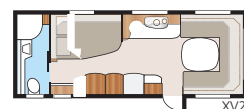

## DIAMANT U-TDL

I DIAMANT U-TDL KAN DU VÄLJA MELLAN UTDRAGBAR DUBBELBÄDD ELLER FAST XV2-SÄNG. BADRUMMET BAKTILL, MED SEPARAT DUSCHKABIN, STRÄCKER SIG ÖVER HELA VAGNENS BREDD.

PLANLÖSNINGAR