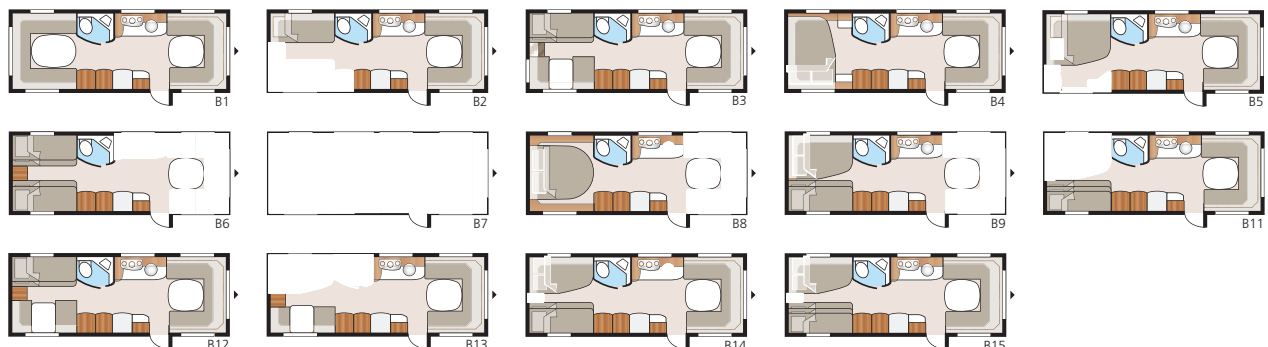

PLANLÖSNINGAR

TEKNISK SPECIFIKATION

Totallängd:	854 cm	Bak B1	225x196 cm	B9	196x140/118 + 2 x 196x68 cm
Totalhöjd:	264 cm	B2	2 x 196x88 cm	B11	196x140/118 + 196x62 + 2 x 196x68 cm
Karosslängd:	724 cm	B3	2 x 196x87 + 196x96 cm	B12	2 x 196x96 + 196x87 cm
Karosslängd invändigt:	645 cm	B4	200x140/118 cm	B13	196x129/102 + 196x77 cm
Höjd invändigt:	196 cm	B5	196x160/138 cm	B14	196x129/102 + 2 x 196x68 cm
Bredd invändigt KS:	235 cm	B6	4 x 196x87 cm	B15	196x129/102 + 196x62 + 2 x 196x68 cm
Bostadsyta KS:	15,2 m²	B7	196x140/118 + 196x77 cm	Hjul typ:	185/65R14
Sovplats KS: Fram	225x169/159 cm	B8	196x156 cm	A-mått förtält:	A1100

DIAMANT GXL

EN LUFTIG OCH SPATIÖS VAGN PRECIS SOM DE ÖVRIGA VAGNARNA I DIAMANT-SERIEN. DIAMANT GXL HAR GOTT OM FÖRVARINGSUTRYMMEN OCH ETT GENERÖST TILLTAGET KÖK.