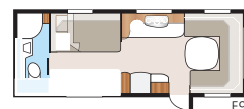

DIAMANT E-TDL

I DIAMANT E-TDL KAN DU VÄLJA MELLAN TVÅ LÅNGBÄDDAR, DUBBELBÄDD ELLER BARNKAMMARLÖSNING MED DUBBELBÄDD I KOMBINATION MED VÅNINGSSÄNG.

PLANLÖSNINGAR