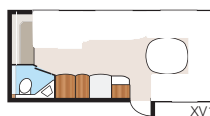

PLANLÖSNINGAR

TEKNISK SPECIFIKATION

Totallängd:	758 cm
Totalhöjd:	264 cm
Karosslängd:	628 cm
Karosslängd invändigt:	550 cm
Höjd invändigt:	196 cm
Bredd invändigt Std:	215 cm

Bredd invändigt KS:	235 cm
Bostadsyta Std:	11,8 m²
Bostadsyta KS:	12,9 m²
Sovplats Std: Fram	205x179/150 cm
Bak XV1	196x133/89 cm
Bak XV2	196x129/102 cm

Sovplats KS: Fram	205x179/150 cm
Bak XV1	196x148/109 cm
Bak XV2	196x140/118 cm
Hjul typ:	185R14C
A-mått förtält:	A1000