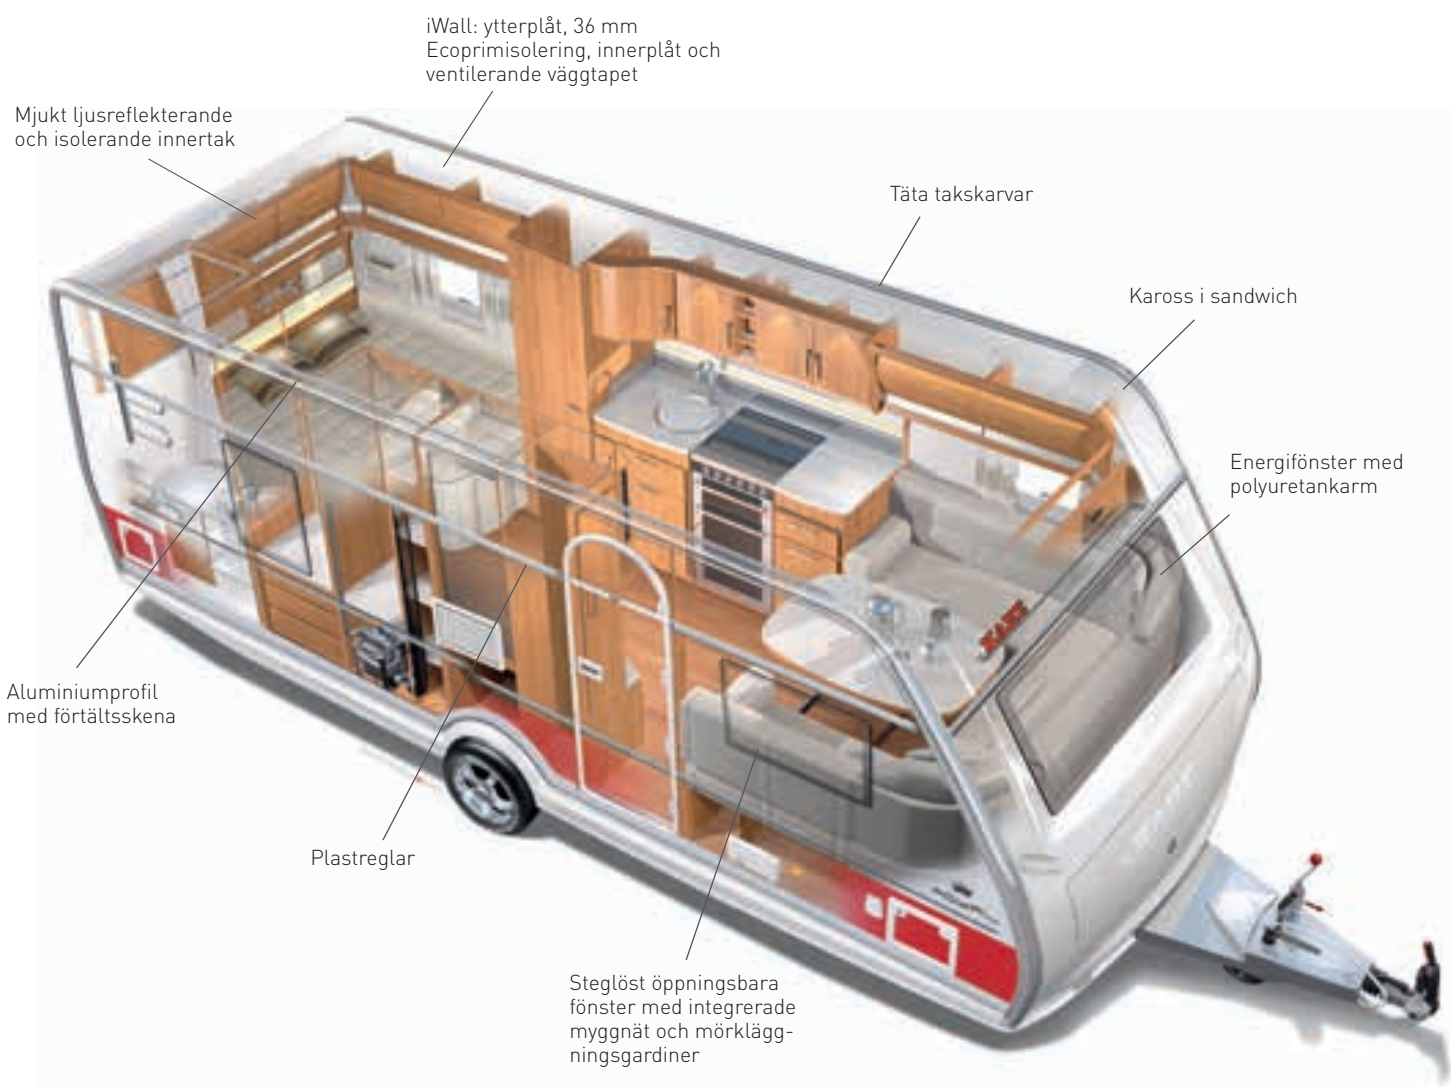

KABE – EN UNIK HUSVAGN

KABE ÄR SYNONYMT MED DEN KLASSISKA RÖDA RANDEN; MED DESIGN, SÄKERHET OCH KVALITET; MEN ÄVEN MED KOMFORT OCH NJUTNING. DET ÄR DÄRFÖR SOM VI MED STOLTHET GÄRNA FILLER UPP VÅRA HUSVAGNAR MED MASSA EXTRA BEKVÄMLIGHETER. BEKVÄMLIGHETER SOM MÅNGA ANDRA TAR EXTRA BETALT FÖR.

Classic-serien har en standard- och utrustningsnivå som kan avvika från beskrivningen. Hör med din återförsäljare!