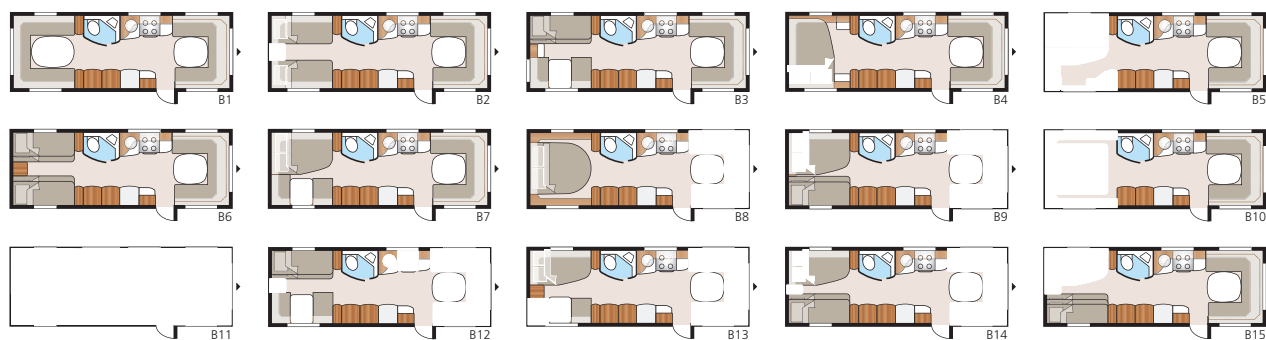

PLANLÖSNINGAR