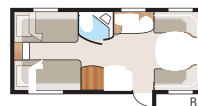

TEKNISK SPECIFIKATION

Totallängd:	757 cm
Totalhöjd:	264 cm
Karosslängd:	618 cm
Karosslängd invändigt:	540 cm
Höjd invändigt:	196 cm

Bredd invändigt Std:	215 cm
Bredd invändigt KS:	235 cm
Bostadsyta Std:	11,6 m²
Bostadsyta KS:	12,7 m²
Sovplats Std: Fram	205x141/127 cm

Bak	196x78 + 186x78 cm
Sovplats KS: Fram	225x141/127 cm
Bak	196x88 + 186x88 cm
Hjul typ:	185R14C
A-mått förtält:	A1000