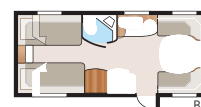

TEKNISK SPECIFIKATION

Totallängd:	757 cm
Totalhöjd:	264 cm
Karosslängd:	618 cm
Karosslängd invändigt:	540 cm
Höjd invändigt:	196 cm

Bredd invändigt Std:	215 cm
Bredd invändigt KS:	235 cm
Bostadsyta Std:	11,6 m²
Bostadsyta KS:	12,7 m²
Sovplats Std: Fram	205x141/127 cm

Bak	196x78 + 186x78 cm
Sovplats KS: Fram	225x141/127 cm
Bak	196x88 + 186x88 cm
Hjul typ:	185R14C
A-mått förtält:	A1000