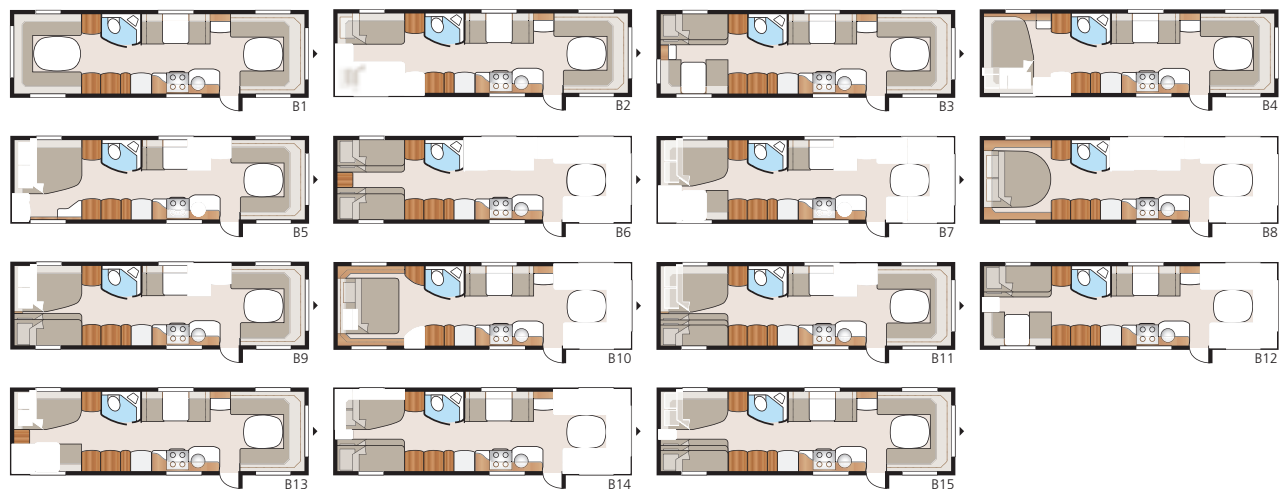

PLANLÖSNINGAR

TEKNISK SPECIFIKATION

Totallängd:	1000 cm
Totalhöjd:	272 cm
Karosslängd:	898 cm
Karosslängd invändigt:	820 cm
Höjd invändigt:	196 cm
Bredd invändigt KS:	235 cm
Bostadsyta KS:	19,3 m²
Sovplats KS: Fram	225x211/169 cm
Bak B1	225x196 cm

B2	2 x 196x88 cm
B3	2 x 196x87 + 196x96 cm
B4	200x140/118 cm
B5	196x160/138 cm
B6	4 x 196x87 cm
B7	196x140/118 + 196x77 cm
B8	196x156 cm
B9	196x140/118 + 2 x 196x68 cm
B10	196x156 cm

B11	196x140/118 + 196x62 + 2 x 196x68 cm
B12	2 x 196x96 + 196x87 cm
B13	196x129/102 + 196x77 cm
B14	196x129/102 + 2 x 196x68 cm
B15	196x129/102 + 196x62 + 2 x 196x68 cm
Sovplats dinette	191x88 cm
Hjul typ:	175R13C6
A-mått förtält:	A1285