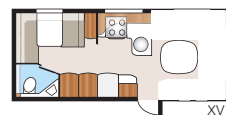

PLANLÖSNINGAR

TEKNISK SPECIFIKATION

Totallängd:	794 cm
Totalhöjd:	264 cm
Karosslängd:	665 cm
Karosslängd invändigt:	587 cm

Höjd invändigt:	196 cm
Bredd invändigt KS:	235 cm
Bostadsyta KS:	13,8 m²
Sovplats KS: Fram	204x126 cm

Bak XV1	196x148/109 cm
Bak XV2	196x140/118 cm
Hjul typ:	185R14C
A-mått förtält:	A1050