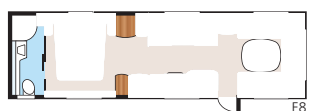

PLANLÖSNINGAR

TEKNISK SPECIFIKATION

Totallängd:	1000 cm
Totalhöjd:	272 cm
Karosslängd:	898 cm
Karosslängd invändigt:	820 cm
Höjd invändigt:	196 cm

Bredd invändigt KS:	235 cm
Bostadsyta KS:	19,3 m²
Sovplats KS: Fram	225x184/169 cm
Bak E2	2 x 196x88 cm
Bak E8	190x156/118 cm

Bak E9	196x140 + 2 x 196x60 cm
Dinette	191x88 cm
Hjul typ:	175R13C6
A-mått förtält:	A1285