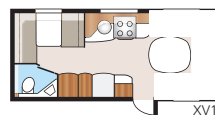

PLANLÖSNINGAR

TEKNISK SPECIFIKATION

Totallängd:	758 cm
Totalhöjd:	264 cm
Karosslängd:	628 cm
Karosslängd invändigt:	550 cm
Höjd invändigt:	196 cm
Bredd invändigt Std:	215 cm

Bredd invändigt KS:	235 cm
Bostadsyta Std:	11,8 m²
Bostadsyta KS:	12,9 m²
Sovplats Std: Fram	205x179/150 cm
Bak XV1	196x133/89 cm
Bak XV2	196x129/102 cm

Sovplats KS: Fram	225x179/150 cm
Bak XV1	196x148/109 cm
Bak XV2	196x140/118 cm
Hjul typ:	185R14C
A-mått förtält:	A1000