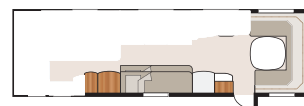

PLANLÖSNINGAR

TEKNISK SPECIFIKATION

Totallängd:	1000 cm
Totalhöjd:	272 cm
Karosslängd:	898 cm
Karosslängd invändigt:	820 cm

Höjd invändigt:	196 cm
Bredd invändigt KS:	235 cm
Bostadsyta KS:	19,3 m²
Sovplats KS: Fram	225x161/136 cm

Bak	196x140 cm
Dinette	191x88 + 2 x 196x68 cm
Hjul typ:	175R13C6
A-mått förtält:	A1285