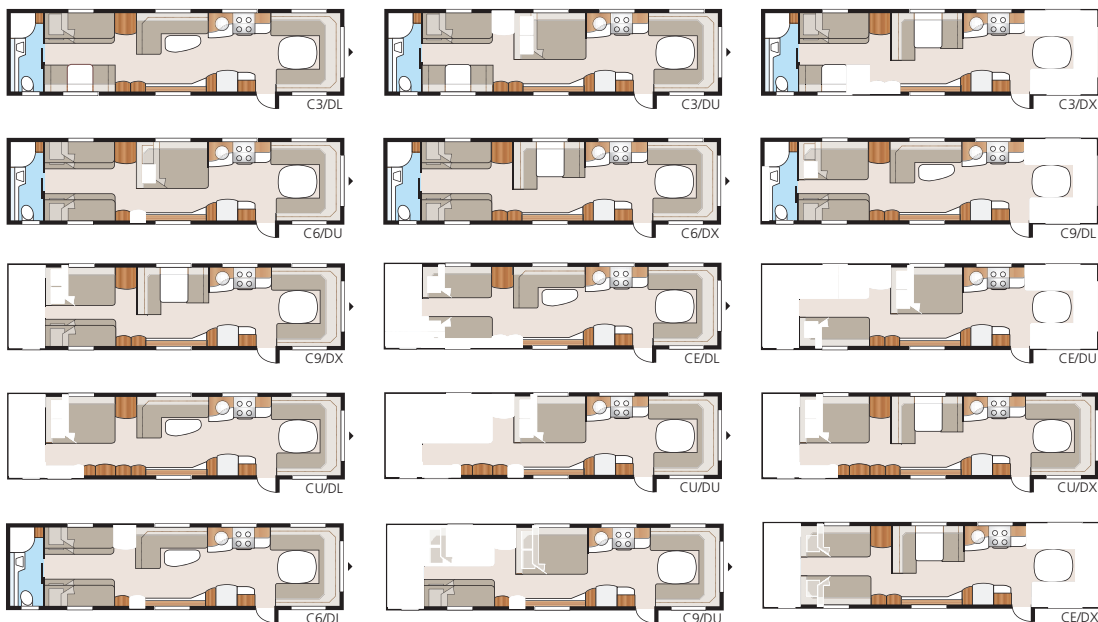

PLANLÖSNINGAR