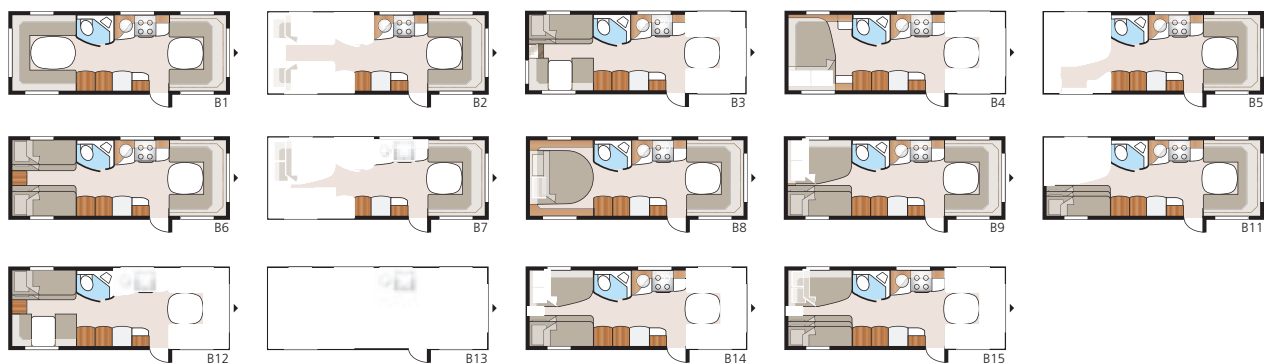

PLANLÖSNINGAR