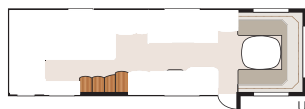

PLANLÖSNINGAR

TEKNISK SPECIFIKATION

Totallängd:	1000 cm
Totalhöjd:	272 cm
Karosslängd:	898 cm
Karosslängd invändigt:	820 cm
Höjd invändigt:	196 cm

Bredd invändigt KS:	235 cm
Bostadsyta KS:	19,3 m²
Sovplats KS: Fram	225x184/169 cm
Bak U	196x140 cm
Bak XV2	196x140/118 cm

Dinette	191x88 cm
Hjul typ:	175R13C6
A-mått förtält:	A1285