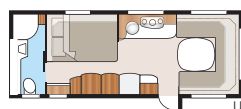

## DIAMANT U-TDL

I DIAMANT U-TDL KAN DU VÄLJA MELLAN UTDRAGBAR DUBBELBÄDD ELLER FAST XV2-SÄNG. BADRUMMET BAKTILL, MED SEPARAT DUSCHKABIN, STRÄCKER SIG ÖVER HELA VAGNENS BREDD.

PLANLÖSNINGAR