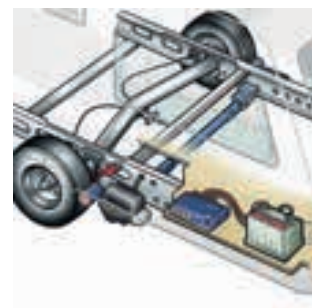

TRUMA MOVE CONTROL
BOGGIE (X0216)
ENKEL (X0217)
4 MOTORER (X0282)