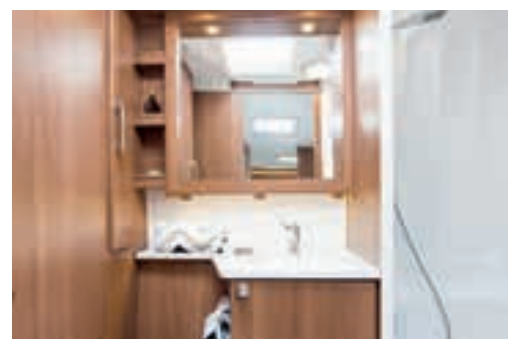

# SAFIR E-TDL

SAFIR E-TDL HAR ETT GENERÖST TILLTAGET  
TOALETTRUM MED SEPARAT DUSCHKABIN.

BOLOGNA