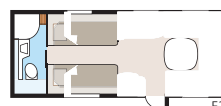

PLANLÖSNINGAR

TEKNISK SPECIFIKATION

Totallängd:	798 cm
Totalhöjd:	264 cm
Karosslängd:	665 cm
Karosslängd invändigt:	587 cm
Höjd invändigt:	196 cm
Bredd invändigt Std:	215 cm

Bredd invändigt KS:	235 cm
Bostadsyta Std:	12,6 m²
Bostadsyta KS:	13,8 m²
Sovplats Std: Fram	205x166/145 cm
Bak E2	196x78 + 186x78 cm
Bak E9	196x120 + 2 x 186x60 cm

Sovplats KS: Fram	225x166/145 cm
Bak E2	196x88 + 186x88 cm
Bak E9	196x140 + 2 x 186x60 cm
Hjul typ:	185R14C
A-mått förtält:	A1050