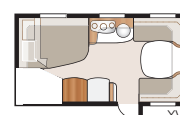

TEKNISK SPECIFIKATION

Totallängd:	680 cm
Totalhöjd:	264 cm
Karosslängd:	551 cm
Karosslängd invändigt:	473 cm
Höjd invändigt:	196 cm
Bredd invändigt Std:	215 cm

Bredd invändigt KS:	235 cm
Bostadsyta Std:	10,2 m²
Bostadsyta KS:	11,1 m²
Sovplats Std: Fram	205x156/124 cm
Bak XV1	196x133/89 cm
Bak XV2	196x129/102 cm

Sovplats KS: Fram	225x156/124 cm
Bak XV1	196x148/109 cm
Bak XV2	196x140/118 cm
Hjul typ:	185R14C
A-mått förtält:	A940