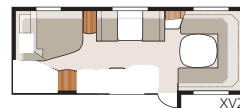

# ROYAL 720 GXL

ÖVER 15 KVADRATMETER BOYTA GER PLATS  
FÖR BÅDE VARDAGSRUM OCH LITEN DINETTE  
I ANSLUTNING TILL KÖKSDELEN.

PLANLÖSNINGAR