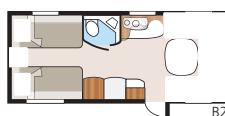

CLASSIC 590 GLE

KABE CLASSIC 590 FINNS MED LÅNGBÄDDAR
ELLER SOM BARNKAMMARVAGN MED
TVÅ ELLER TRE SÄNGAR I VÅNING.

B2

TEKNISK SPECIFIKATION

Totallängd:	794 cm
Totalhöjd:	264 cm
Karosslängd:	665 cm
Karosslängd invändigt:	587 cm
Höjd invändigt:	196 cm

Bredd invändigt KS:	235 cm
Bostadsyta KS:	13,8 m²
Sovplats KS: Fram	225x169/147 cm
Bak B2	2 x 196x88 cm
B14	196x129/102 + 2 x 196x68 cm

B15	196x129/102 + 196x62 + 2 x 196x68 cm
Hjul typ:	185R14C
A-mått förtält:	A1050