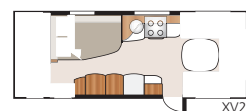

PLANLÖSNINGAR

TEKNISK SPECIFIKATION

Totallängd:	854 cm
Totalhöjd:	264 cm
Karosslängd:	723 cm
Karosslängd invändigt:	645 cm

Höjd invändigt:	196 cm
Bredd invändigt KS:	235 cm
Bostadsyta KS:	15,2 m²
Sovplats KS: Fram	225x179/159 cm

Bak U	196x140 cm
Bak XV2	196x140/118 cm
Hjul typ:	185/65R14
A-mått förtält:	A1100