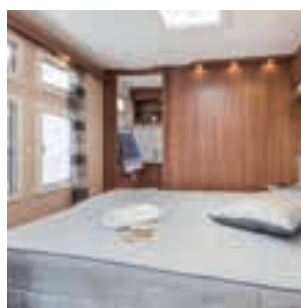

MOTORDRIVEN SÄNG E8