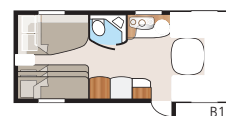

B14

B15

TEKNISK SPECIFIKATION

Totallängd:	794 cm
Totalhöjd:	264 cm
Karosslängd:	665 cm
Karosslängd invändigt:	587 cm
Höjd invändigt:	196 cm

Bredd invändigt KS:	235 cm
Bostadsyta KS:	13,8 m²
Sovplats KS: Fram	225x169/147 cm
Bak B2	2 x 196x88 cm
B14	196x129/102 + 2 x 196x68 cm

B15	196x129/102 + 196x62 + 2 x 196x68 cm
Hjul typ:	185R14C
A-mått förtält:	A1050