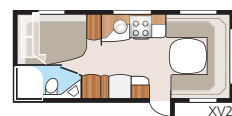

PLANLÖSNINGAR

TEKNISK SPECIFIKATION

Totallängd:	820 cm
Totalhöjd:	264 cm
Karosslängd:	688 cm
Karosslängd invändigt:	610 cm
Höjd invändigt:	196 cm
Bredd invändigt Std:	215 cm

Bredd invändigt KS:	235 cm
Bostadsyta Std:	13,1 m²
Bostadsyta KS:	14,3 m²
Sovplats Std: Fram	205x177/159 cm
Bak XV1	196x128/89 cm
Bak XV2	196x124/102 cm

Sovplats KS: Fram	225x177/159 cm
Bak XV1	196x148/109 cm
Bak XV2	196x140/118 cm
Hjul typ:	185R14C
A-mått förtält:	A1075