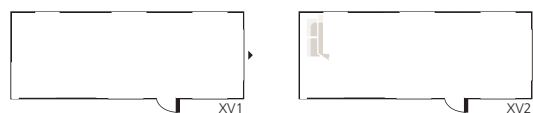

PLANLÖSNINGAR

TEKNISK SPECIFIKATION

Totallängd:	856 cm	Bredd invändigt KS:	235 cm	Bak XV2	196x140/118 cm
Totalhöjd:	264 cm	Bostadsyta KS:	15,2 m²	Hjul typ:	185/65R14
Karosslängd:	724 cm	Sovplats KS: Fram	225x177/168 cm	A-mått förtält:	A1100
Karosslängd invändigt:	645 cm	Dinette	191x88 cm		
Höjd invändigt:	196 cm	Bak XV1	196x148/109 cm