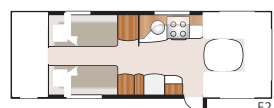

PLANLÖSNINGAR

TEKNISK SPECIFIKATION

Totallängd:	928 cm
Totalhöjd:	264 cm
Karosslängd:	798 cm
Karosslängd invändigt:	720 cm
Höjd invändigt:	196 cm

Bredd invändigt KS:	235 cm
Bostadsyta KS:	16,9 m²
Sovplats KS: Fram	225x184/169 cm
Bak E2	2 x 196x88 cm
Bak E8	190x156/118 cm

Bak E9	196x140 + 2 x 196x60 cm
Hjul typ:	185/65R14
A-mått förtält:	A1175