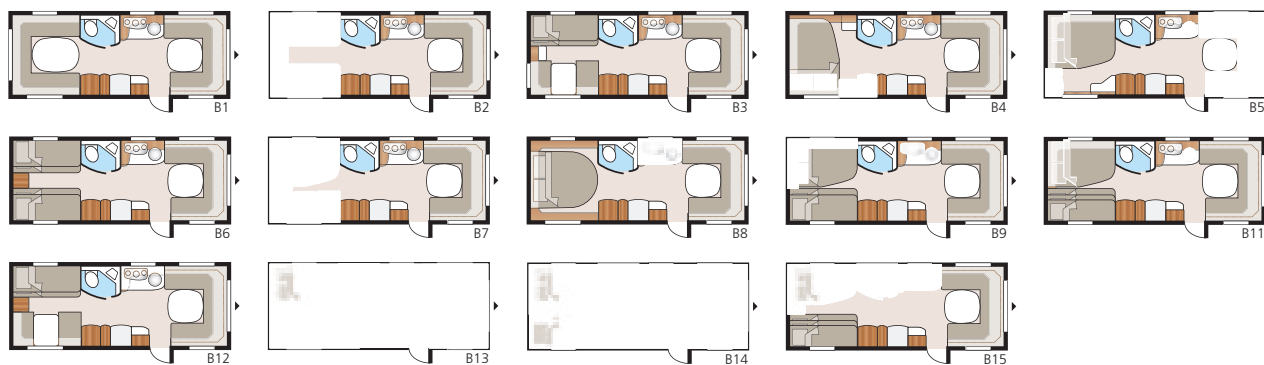

PLANLÖSNINGAR

TEKNISK SPECIFIKATION

Totallängd:	820 cm	B3	2 x 196x77 + 196x86 cm	B6	4 x 196x87 cm
Totalhöjd:	264 cm	B4	200x140/118 cm	B7	196x140/118 + 196x77 cm
Karosslängd:	688 cm	B5	196x140/118 cm	B8	196x156 cm
Karosslängd invändigt:	610 cm	B6	4 x 196x77 cm	B9	196x140/118 + 2 x 196x68 cm
Höjd invändigt:	196 cm	B7	196x124/102 + 196x77 cm	B11	196x140/118 + 196x62 + 2 x 196x68 cm
Bredd invändigt Std:	215 cm	B12	2 x 196x86 + 196x77 cm	B12	2 x 196x96 + 196x87 cm
Bredd invändigt KS:	235 cm	Sovplats KS: Fram	225x180/150 cm	B13	196x129/102 + 196x77 cm
Bostadsyta Std:	13,1 m²	Bak B1	225x196 cm	B14	196x129/102 + 2 x 196x68 cm
Bostadsyta KS:	14,3 m²	B2	2 x 196x88 cm	B15	196x129/102 + 196x62 + 2 x 196x68 cm
Sovplats Std: Fram	205x180/150 cm	B3	2 x 196x87 + 196x96 cm	Hjul typ:	185R14C
Bak B1	205x196 cm	B4	200x140/118 cm	A-mått förtält:	A1075
B2	2 x 196x78 cm	B5	196x160/138 cm