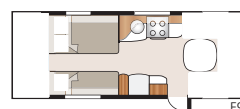

ROYAL 720 GXL

ÖVER 15 KVADRATMETER BOYTA GER PLATS
FÖR BÅDE VARDAGSRUM OCH LITEN DINETTE
I ANSLUTNING TILL KÖKSDELEN.

TEKNISK SPECIFIKATION

Totallängd:	856 cm
Totalhöjd:	264 cm
Karosslängd:	723 cm
Karosslängd invändigt:	645 cm
Höjd invändigt:	196 cm

Bredd invändigt KS:	235 cm
Bostadsyta KS:	15,2 m²
Sovplats KS: Fram	225x177/168 cm
Dinette	191x88 cm
Bak XV1	196x148/109 cm

Bak XV2	196x140/118 cm
Hjul typ:	185/65R14
A-mått förtält:	A1100

ROYAL 720 E-TDL

I DET LYXIGA BADRUMMET FINNS, FÖRUTOM SEPARAT
DUSCHKABIN, EN STOR GARDEROB. MED KABE:S UNIKA
FLEXLINE-SYSTEM GÅR VAGNEN ATT UTRUSTA MED
FASTA SOVPLATSER FÖR UPP TILL FYRA PERSONER.

PLANLÖSNINGAR

TEKNISK SPECIFIKATION

Totallängd:	856 cm
Totalhöjd:	264 cm
Karosslängd:	723 cm
Karosslängd invändigt:	645 cm
Höjd invändigt:	196 cm

Bredd invändigt KS:	235 cm
Bostadsyta KS:	15,2 m²
Sovplats KS: Fram	225x168/136 cm
Bak E2	2 x 196x88 cm
Bak E8	190x156/118 cm

Bak E9	196x140 + 2 x 196x60 cm
Hjul typ:	185/65R14
A-mått förtält:	A1100