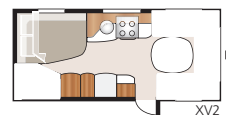

PLANLÖSNINGAR

TEKNISK SPECIFIKATION

Totallängd:	758 cm
Totalhöjd:	264 cm
Karosslängd:	628 cm
Karosslängd invändigt:	550 cm
Höjd invändigt:	196 cm
Bredd invändigt Std:	215 cm

Bredd invändigt KS:	235 cm
Bostadsyta Std:	11,8 m²
Bostadsyta KS:	12,9 m²
Sovplats Std: Fram	205x179/150 cm
Bak XV1	196x133/89 cm
Bak XV2	196x129/102 cm

Sovplats KS: Fram	225x179/150 cm
Bak XV1	196x148/109 cm
Bak XV2	196x140/118 cm
Hjul typ:	185R14C
A-mått förtält:	A1000